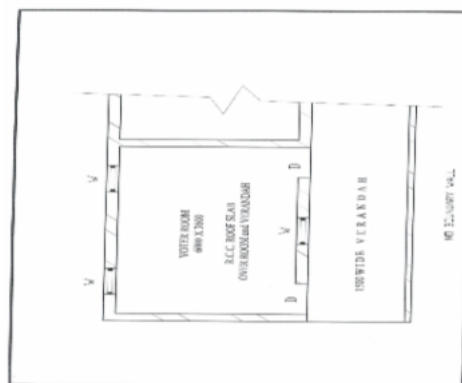

নির্বাচক নিবন্ধন আধিকারিকের স্বাক্ষর

Nazri Naksha

Google Map View

Polling Station Building Front View

Polling Station Front View

Cad View

Key MAP View

1 নাম : মিঠু মাইতি স্বামীর নাম: সুধাংশু মাইতি বাড়ির নং : n0001 বয়স : 38 লিঙ্গ : মহিলা	RGN0728204 ফটো উপলব্ধ	2 নাম : নন্দ দুলাল মাইতি পিতার নাম: নিতাই চাঁদ মাইতি বাড়ির নং : n0001 বয়স : 36 লিঙ্গ : পুরুষ	RGN1434810 ফটো উপলব্ধ	3 নাম : ব্রজগোপাল মাইতি পিতার নাম: নিতাই চাঁদ মাইতি বাড়ির নং : n0001 বয়স : 38 লিঙ্গ : পুরুষ	RGN0728196 ফটো উপলব্ধ
4 নাম : সুধাংশু মাইতি পিতার নাম: নিতাই চাঁদ মাইতি বাড়ির নং : n0001 বয়স : 43 লিঙ্গ : পুরুষ	GWV2118925 ফটো উপলব্ধ	5 নাম : নিতাই চাঁদ মাইতি পিতার নাম: হরিপদ মাইতি বাড়ির নং : n0001 বয়স : 81 লিঙ্গ : পুরুষ	WB/29/200/363148 ফটো উপলব্ধ	6 নাম : রূপালী পাত্র জানা স্বামীর নাম: অভিজিৎ জানা বাড়ির নং : n0001 বয়স : 25 লিঙ্গ : মহিলা	RGN2521904 ফটো উপলব্ধ
7 নাম : কৌশল্যা মাইতি স্বামীর নাম: নিতাই চাঁদ মাইতি বাড়ির নং : n0001 বয়স : 62 লিঙ্গ : মহিলা	RGN2863728 ফটো উপলব্ধ	8 নাম : সুরমা জানা স্বামীর নাম: সুদর্শন জানা বাড়ির নং : n0068 বয়স : 49 লিঙ্গ : মহিলা	GWV1332923 ফটো উপলব্ধ	9 নাম : শক্ৰয়ু জানা পিতার নাম: সদয় জানা বাড়ির নং : n0003 বয়স : 61 লিঙ্গ : পুরুষ	RGN2864825 ফটো উপলব্ধ
10 নাম : সনতী জানা স্বামীর নাম: সঞ্জয় জানা বাড়ির নং : এন0064 বয়স : 34 লিঙ্গ : মহিলা	RGN1728666 ফটো উপলব্ধ	11 নাম : বিশুজিৎ জানা পিতার নাম: রঞ্জিত জানা বাড়ির নং : n0065 বয়স : 30 লিঙ্গ : পুরুষ	RGN2043859 ফটো উপলব্ধ	12 নাম : সুদর্শন জানা পিতার নাম: বিষ্ণু জানা বাড়ির নং : n0068 বয়স : 58 লিঙ্গ : পুরুষ	RGN2861763 ফটো উপলব্ধ
13 নাম : শশাঙ্কশেখর জানা পিতার নাম: প্রানকৃষ্ণ জানা বাড়ির নং : n0067 বয়স : 70 লিঙ্গ : পুরুষ	RGN2661445 ফটো উপলব্ধ	14 নাম : জগদীশ জানা পিতার নাম: প্রানকৃষ্ণ জানা বাড়ির নং : n0064 বয়স : 69 লিঙ্গ : পুরুষ	RGN2769487 ফটো উপলব্ধ	15 নাম : অঞ্জু গান্ধী জানা স্বামীর নাম: শোভন জানা বাড়ির নং : এন0059 বয়স : 23 লিঙ্গ : মহিলা	RGN2828507 ফটো উপলব্ধ
16 নাম : জয়দেব জানা পিতার নাম: পঞ্চানন জানা বাড়ির নং : n0053 বয়স : 39 লিঙ্গ : পুরুষ	GWV2661700 ফটো উপলব্ধ	17 নাম : শিখা জানা স্বামীর নাম: মণ্ডু চরণ জানা বাড়ির নং : n0054 বয়স : 38 লিঙ্গ : মহিলা	RGN0726653 ফটো উপলব্ধ	18 নাম : কমল জানা পিতার নাম: হিমাংশু জানা বাড়ির নং : n0063 বয়স : 25 লিঙ্গ : পুরুষ	RGN2539187 ফটো উপলব্ধ
19 নাম : অভিজিৎ জানা পিতার নাম: সুনীল কুমার জানা বাড়ির নং : এন0001 বয়স : 26 লিঙ্গ : পুরুষ	RGN2280105 ফটো উপলব্ধ	20 নাম : সুরজীৎ জানা পিতার নাম: সুদর্শন জানা বাড়ির নং : নং068 বয়স : 25 লিঙ্গ : পুরুষ	RGN2630143 ফটো উপলব্ধ	21 নাম : শুভজীত জানা পিতার নাম: তপন জানা বাড়ির নং : n0080 বয়স : 25 লিঙ্গ : পুরুষ	RGN2556488 ফটো উপলব্ধ
22 নাম : সৌমেন জানা পিতার নাম: শংকর জানা বাড়ির নং : এন0056 বয়স : 23 লিঙ্গ : পুরুষ	RGN2682136 ফটো উপলব্ধ	23 নাম : সাগর জানা পিতার নাম: গৌতম জানা বাড়ির নং : এন0052 বয়স : 23 লিঙ্গ : পুরুষ	RGN2682144 ফটো উপলব্ধ	24 নাম : মধুমিতা দোলই জানা স্বামীর নাম: সনাতন জানা বাড়ির নং : এন0052 বয়স : 25 লিঙ্গ : মহিলা	RGN2693612 ফটো উপলব্ধ
25 নাম : মনোজিৎ জানা পিতার নাম: সীতারাম জানা বাড়ির নং : এন0051 বয়স : 23 লিঙ্গ : পুরুষ	RGN2728814 ফটো উপলব্ধ	26 নাম : কল্যাণ জানা পিতার নাম: স্বপন জানা বাড়ির নং : এন0063 বয়স : 23 লিঙ্গ : পুরুষ	RGN2728848 ফটো উপলব্ধ	27 নাম : লক্ষ্মী জানা স্বামীর নাম: প্রদ্যুৎ জানা বাড়ির নং : n0112 বয়স : 41 লিঙ্গ : মহিলা	GWV2617629 ফটো উপলব্ধ
28 নাম : কৃষ্ণা জানা স্বামীর নাম: উত্তম জানা বাড়ির নং : n0052 বয়স : 40 লিঙ্গ : মহিলা	GWV2661783 ফটো উপলব্ধ	29 নাম : স্বরূপ জানা পিতার নাম: রাধেশ্যাম জানা বাড়ির নং : n0051 বয়স : 30 লিঙ্গ : পুরুষ	RGN1946458 ফটো উপলব্ধ	30 নাম : দোলন ঘোড়াই জানা স্বামীর নাম: শান্তনু জানা বাড়ির নং : পরমানন্দচক বয়স : 23 লিঙ্গ : মহিলা	RGN2806099 ফটো উপলব্ধ