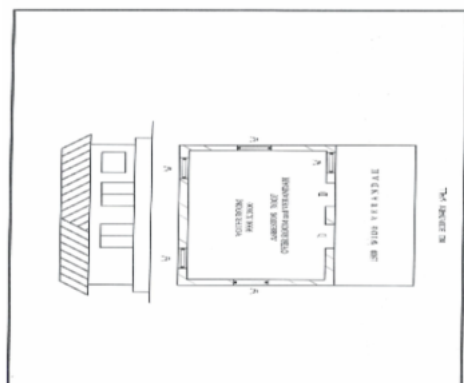

নির্বাচক নিবন্ধন আধিকারিকের স্বাক্ষর

Nazri Naksha

Google Map View

Polling Station Building Front View

Polling Station Front View

Cad View

Key MAP View

বিধানসভা নির্বাচনক্ষেত্রের নং, নাম : 205-পাঁশকুড়া পশ্চিম
ভাগ নং, নাম : 1-সরাই ঘাট,