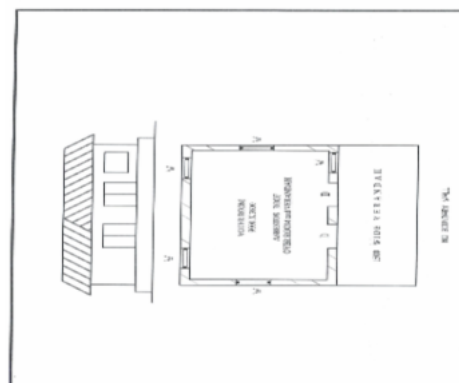

নির্বাচক নিবন্ধন আধিকারিকের স্বাক্ষর

Nazri Naksha

Google Map View

Polling Station Building Front View

Polling Station Front View

Cad View

Key MAP View

বিধানসভা নির্বাচনক্ষেত্রের নং, নাম : 205-পাঁশকুড়া পশ্চিম
ভাগ নং, নাম : 1-সরাই ঘাট,