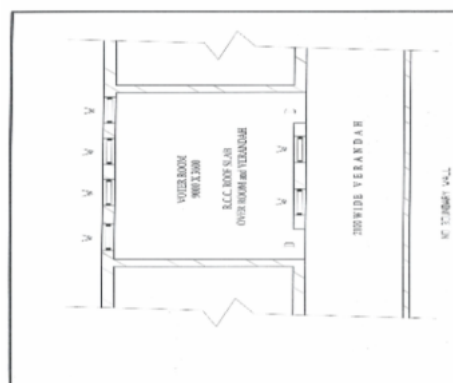

নির্বাচক নিবন্ধন আধিকারিকের স্বাক্ষর

Nazri Naksha

Google Map View

Polling Station Building Front View

Polling Station Front View

Cad View

Key MAP View

1 নাম : রাজিনা বিবি স্বামীর নাম: সেক রেজ্জাক আলি বাড়ির নং : n0164 বয়স : 56 লিঙ্গ : মহিলা	RGN1797281 ফটো উপলব্ধ	2 নাম : সেক রেজ্জাক আলি পিতার নাম: সিক তালেব আলি বাড়ির নং : n0164 বয়স : 56 লিঙ্গ : পুরুষ	RGN1797273 ফটো উপলব্ধ	3 নাম : কনকলতা খাটুয়া স্বামীর নাম: নিতাই খাটুয়া বাড়ির নং : n0009 বয়স : 55 লিঙ্গ : মহিলা	LBT1163138 ফটো উপলব্ধ
4 নাম : দীপিকা খাটুয়া পিতার নাম: মধুসূদন খাটুয়া বাড়ির নং : n0008 বয়স : 37 লিঙ্গ : মহিলা	RGN1362300 ফটো উপলব্ধ	5 নাম : তাপস খাটুয়া পিতার নাম: চিত্তরঞ্জন খাটুয়া বাড়ির নং : n0008 বয়স : 43 লিঙ্গ : পুরুষ	RGN1513563 ফটো উপলব্ধ	6 নাম : কাননবালা খাটুয়া পিতার নাম: মধুসূদন খাটুয়া বাড়ির নং : n0008 বয়স : 64 লিঙ্গ : মহিলা	RGN2953537 ফটো উপলব্ধ
7 নাম : মধুসূদন খাটুয়া পিতার নাম: ভূষণ খাটুয়া বাড়ির নং : n0008 বয়স : 68 লিঙ্গ : পুরুষ	RGN2953529 ফটো উপলব্ধ	8 নাম : জ্যোতনা খাটুয়া স্বামীর নাম: দেবদাস খাটুয়া বাড়ির নং : n0006 বয়স : 67 লিঙ্গ : মহিলা	WB/29/199/336343 ফটো উপলব্ধ	9 নাম : রীনা খাটুয়া স্বামীর নাম: তপন খাটুয়া বাড়ির নং : n0006 বয়স : 43 লিঙ্গ : মহিলা	LBT1979947 ফটো উপলব্ধ
10 নাম : তপন খাটুয়া পিতার নাম: শ্যামপদ খাটুয়া বাড়ির নং : n0006 বয়স : 57 লিঙ্গ : পুরুষ	WB/29/199/336087 ফটো উপলব্ধ	11 নাম : অমিতা খাটুয়া স্বামীর নাম: সুকুমার খাটুয়া বাড়ির নং : n0006 বয়স : 48 লিঙ্গ : মহিলা	LBT1163211 ফটো উপলব্ধ	12 নাম : সুকুমার খাটুয়া পিতার নাম: শ্যামপদ খাটুয়া বাড়ির নং : n0006 বয়স : 61 লিঙ্গ : পুরুষ	WB/29/199/336154 ফটো উপলব্ধ
13 নাম : কৌশিক খাটুয়া পিতার নাম: স্বপন খাটুয়া বাড়ির নং : 0005 বয়স : 29 লিঙ্গ : পুরুষ	RGN2091841 ফটো উপলব্ধ	14 নাম : পার্থ প্রতীম খাটুয়া পিতার নাম: নিতাই খাটুয়া বাড়ির নং : 0009 বয়স : 28 লিঙ্গ : পুরুষ	RGN2091874 ফটো উপলব্ধ	15 নাম : নন্দিতা মন্ডল খাটুয়া স্বামীর নাম: মানস খাটুয়া বাড়ির নং : এন0008 বয়স : 31 লিঙ্গ : মহিলা	RGN2230985 ফটো উপলব্ধ
16 নাম : রাধেশ্যাম জানা পিতার নাম: মনুখ জানা বাড়ির নং : n0002 বয়স : 48 লিঙ্গ : পুরুষ	LBT1161405 ফটো উপলব্ধ	17 নাম : উত্তম খাটুয়া পিতার নাম: নিরঞ্জন খাটুয়া বাড়ির নং : 005 বয়স : 26 লিঙ্গ : পুরুষ	RGN2562601 ফটো উপলব্ধ	18 নাম : মানস খাটুয়া পিতার নাম: চিত্তরঞ্জন খাটুয়া বাড়ির নং : n0008 বয়স : 40 লিঙ্গ : পুরুষ	RGN1513571 ফটো উপলব্ধ
19 নাম : নিতাই খাটুয়া পিতার নাম: ভূষণ খাটুয়া বাড়ির নং : n0009 বয়স : 62 লিঙ্গ : পুরুষ	WB/29/199/336006 ফটো উপলব্ধ	20 নাম : জগন্নাথ সিং পিতার নাম: নিতাই সিং বাড়ির নং : এন0001 বয়স : 34 লিঙ্গ : পুরুষ	RGN1511856 ফটো উপলব্ধ	21 নাম : জবা সিং স্বামীর নাম: গণেশ সিং বাড়ির নং : এন0001 বয়স : 33 লিঙ্গ : মহিলা	RGN1793942 ফটো উপলব্ধ
22 নাম : মামনি খাটুয়া স্বামীর নাম: তাপস খাটুয়া বাড়ির নং : N0008 বয়স : 32 লিঙ্গ : মহিলা	RGN2091999 ফটো উপলব্ধ	23 নাম : প্রলয় খাটুয়া পিতার নাম: মধুসূদন খাটুয়া বাড়ির নং : এন0008 বয়স : 22 লিঙ্গ : পুরুষ	RGN2910263 ফটো উপলব্ধ	24 নাম : কৃষ্ণা খাটুয়া স্বামীর নাম: নিরঞ্জন কুমার খাটুয়া বাড়ির নং : n0005 বয়স : 48 লিঙ্গ : মহিলা	RGN1362219 ফটো উপলব্ধ
25 নাম : নিরঞ্জন কুমার খাটুয়া পিতার নাম: হরেকৃষ্ণ খাটুয়া বাড়ির নং : n0005 বয়স : 49 লিঙ্গ : পুরুষ	LBT2184455 ফটো উপলব্ধ	26 নাম : বাবলু খাটুয়া পিতার নাম: হরেকৃষ্ণ খাটুয়া বাড়ির নং : n0005 বয়স : 51 লিঙ্গ : পুরুষ	RGN1594175 ফটো উপলব্ধ	27 নাম : মীনা খাটুয়া স্বামীর নাম: বিশ্বনাথ খাটুয়া বাড়ির নং : n0005 বয়স : 59 লিঙ্গ : মহিলা	WB/29/199/336396 ফটো উপলব্ধ
28 নাম : রঞ্জন খাটুয়া পিতার নাম: মোহিনী খাটুয়া বাড়ির নং : n0005 বয়স : 57 লিঙ্গ : পুরুষ	WB/29/199/336096 ফটো উপলব্ধ	29 নাম : শ্যামলী খাটুয়া স্বামীর নাম: মোহিনী খাটুয়া বাড়ির নং : n0005 বয়স : 77 লিঙ্গ : মহিলা	WB/29/199/336211 ফটো উপলব্ধ	30 নাম : পারুল খাটুয়া স্বামীর নাম: হরেকৃষ্ণ খাটুয়া বাড়ির নং : n0004 বয়স : 70 লিঙ্গ : মহিলা	WB/29/199/336311 ফটো উপলব্ধ