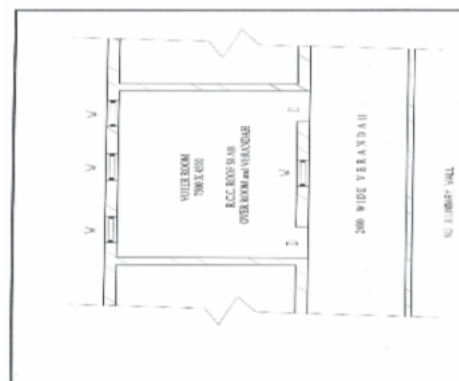

নির্বাচক নিবন্ধন আধিকারিকের স্বাক্ষর

Nazri Naksha

Google Map View

Polling Station Building Front View

Polling Station Front View

Cad View

Key MAP View

1 নাম : সুজয় মাইতি পিতার নাম: অজিত কুমার মাইতি বাড়ির নং : n0102 বয়স : 32 লিঙ্গ : পুরুষ	RGN1733823 ফটো উপলব্ধ	2 নাম : অজিত মাইতি পিতার নাম: নবদ্বীপ মাইতি বাড়ির নং : n0102 বয়স : 68 লিঙ্গ : পুরুষ	RGN2405132 ফটো উপলব্ধ	3 নাম : চন্দনা মাইতি স্বামীর নাম: অজিত মাইতি বাড়ির নং : n0102 বয়স : 59 লিঙ্গ : মহিলা	RGN2399608 ফটো উপলব্ধ
4 নাম : কিংকর মাইতি পিতার নাম: রঞ্জিত মাইতি বাড়ির নং : n0102 বয়স : 57 লিঙ্গ : পুরুষ	WB/29/200/390182 ফটো উপলব্ধ	5 নাম : পৌতম মাইতি পিতার নাম: রঞ্জিত মাইতি বাড়ির নং : n0102 বয়স : 48 লিঙ্গ : পুরুষ	GWV2373710 ফটো উপলব্ধ	6 নাম : পিন্টু কুমার মিদ্যা পিতার নাম: অনিল মিদ্যা বাড়ির নং : n0037 বয়স : 38 লিঙ্গ : পুরুষ	GWV2665610 ফটো উপলব্ধ
7 নাম : শেফালীবালা মিদ্যা স্বামীর নাম: অনিল মিদ্যা বাড়ির নং : n0037 বয়স : 61 লিঙ্গ : মহিলা	RGN2361343 ফটো উপলব্ধ	8 নাম : অনিলকুমার মিদ্যা পিতার নাম: হারাধন মিদ্যা বাড়ির নং : n0037 বয়স : 75 লিঙ্গ : পুরুষ	RGN2361327 ফটো উপলব্ধ	9 নাম : নন্দিতা মন্ডল মিদ্যা স্বামীর নাম: পিন্টু কুমার মিদ্যা বাড়ির নং : N0037 বয়স : 28 লিঙ্গ : মহিলা	RGN2126910 ফটো উপলব্ধ
10 নাম : গৌরহরি সামন্ত পিতার নাম: ভীমচরণ সামন্ত বাড়ির নং : n0088 বয়স : 66 লিঙ্গ : পুরুষ	RGN2386340 ফটো উপলব্ধ	11 নাম : অনিয়ারাণী সামন্ত স্বামীর নাম: গৌরহরি সামন্ত বাড়ির নং : n0088 বয়স : 56 লিঙ্গ : মহিলা	WB/29/200/390429 ফটো উপলব্ধ	12 নাম : অমিত সামন্ত পিতার নাম: গৌরহরি সামন্ত বাড়ির নং : n0088 বয়স : 35 লিঙ্গ : পুরুষ	RGN1555713 ফটো উপলব্ধ
13 নাম : পদ্মারানী আদক স্বামীর নাম: নকুল চন্দ্র আদক বাড়ির নং : n0081 বয়স : 77 লিঙ্গ : মহিলা	RGN2046480 ফটো উপলব্ধ	14 নাম : আকাশী পন্ডিত (আদক) স্বামীর নাম: সুশান্ত আদক বাড়ির নং : N0056 বয়স : 30 লিঙ্গ : মহিলা	RGN2176790 ফটো উপলব্ধ	15 নাম : দেবু আদক পিতার নাম: তপন কুমার আদক বাড়ির নং : N0106 বয়স : 27 লিঙ্গ : পুরুষ	RGN2176873 ফটো উপলব্ধ
16 নাম : তাপস আদক পিতার নাম: নন্দন আদক বাড়ির নং : N0046 বয়স : 29 লিঙ্গ : পুরুষ	RGN2215929 ফটো উপলব্ধ	17 নাম : কৌশিক সামন্ত পিতার নাম: সুবল সামন্ত বাড়ির নং : n0081 বয়স : 29 লিঙ্গ : পুরুষ	RGN2046431 ফটো উপলব্ধ	18 নাম : দিপালী দিয়াসী (আদক) স্বামীর নাম: সুধাংশুশেখর আদক বাড়ির নং : n0134 বয়স : 32 লিঙ্গ : মহিলা	RGN2046464 ফটো উপলব্ধ
19 নাম : জ্যোৎস্নারানী আদক স্বামীর নাম: স্বপন আদক বাড়ির নং : n0105 বয়স : 57 লিঙ্গ : মহিলা	WB/29/200/390130 ফটো উপলব্ধ	20 নাম : দীপালিতা মাইতি আদক স্বামীর নাম: সৌমেন আদক বাড়ির নং : এন0051 বয়স : 32 লিঙ্গ : মহিলা	RGN1735943 ফটো উপলব্ধ	21 নাম : পিয়ালী বাগ আদক স্বামীর নাম: বিশজিৎ আদক বাড়ির নং : এন0125 বয়স : 27 লিঙ্গ : মহিলা	RGN2213858 ফটো উপলব্ধ
22 নাম : শংকর কুমার আদক পিতার নাম: নকুল চন্দ্র আদক বাড়ির নং : এন0229 বয়স : 46 লিঙ্গ : পুরুষ	GWV1334457 ফটো উপলব্ধ	23 নাম : সুপ্রিয়া মাইতি গায়েন স্বামীর নাম: রনজীৎ গায়েন বাড়ির নং : n0141 বয়স : 25 লিঙ্গ : মহিলা	RGN2518405 ফটো উপলব্ধ	24 নাম : খকুরানী আদক স্বামীর নাম: সাধন আদক বাড়ির নং : n0050 বয়স : 63 লিঙ্গ : মহিলা	WB/29/200/390350 ফটো উপলব্ধ
25 নাম : অর্ঘব আদক পিতার নাম: দিবোন্দু আদক বাড়ির নং : এন0131 বয়স : 22 লিঙ্গ : পুরুষ	RGN2776490 ফটো উপলব্ধ	26 নাম : নির্মালা আদক পিতার নাম: পুলিন আদক বাড়ির নং : n0052 বয়স : 51 লিঙ্গ : পুরুষ	RGN2772739 ফটো উপলব্ধ	27 নাম : অপর্ণা আদক স্বামীর নাম: অজিত আদক বাড়ির নং : n0140 বয়স : 36 লিঙ্গ : মহিলা	RGN1733781 ফটো উপলব্ধ
28 নাম : ঋতুপর্ণা মাইতি আদক স্বামীর নাম: শ্রীমন্ত আদক বাড়ির নং : এন0129 বয়স : 22 লিঙ্গ : মহিলা	RGN2777043 ফটো উপলব্ধ	29 নাম : সুদীপা সামন্ত আদক স্বামীর নাম: রাজীব কুমার আদক বাড়ির নং : এন0129 বয়স : 22 লিঙ্গ : মহিলা	RGN2777431 ফটো উপলব্ধ	30 নাম : পায়েল মাজী সামন্ত স্বামীর নাম: কৌশিক সামন্ত বাড়ির নং : এন0081 বয়স : 22 লিঙ্গ : মহিলা	RGN2780245 ফটো উপলব্ধ