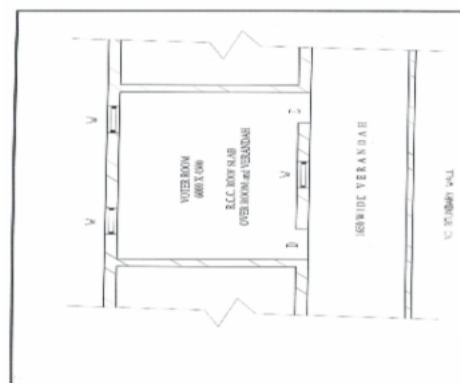

নির্বাচক নিবন্ধন আধিকারিকের স্বাক্ষর

Nazri Naksha

Google Map View

Polling Station Building Front View

Polling Station Front View

Cad View

Key MAP View

1 নাম : কানাই আদক পিতার নাম: হরেকৃষ্ণ আদক বাড়ির নং : n0004 বয়স : 61 লিঙ্গ : পুরুষ	GWV0765065 ফটো উপলব্ধ	2 নাম : আরতি ঘোড়াই স্বামীর নাম: শচীনন্দন ঘোড়াই বাড়ির নং : n0004 বয়স : 57 লিঙ্গ : মহিলা	RGV2341014 ফটো উপলব্ধ	3 নাম : কৃষ্ণা আদক স্বামীর নাম: প্রশান্ত আদক বাড়ির নং : n0004 বয়স : 35 লিঙ্গ : মহিলা	RGV1735067 ফটো উপলব্ধ
4 নাম : প্রশান্ত আদক পিতার নাম: কানাইচন্দ্র আদক বাড়ির নং : n0004 বয়স : 35 লিঙ্গ : পুরুষ	RGV1735083 ফটো উপলব্ধ	5 নাম : শান্ত ঘোড়াই পিতার নাম: শচীনন্দন ঘোড়াই বাড়ির নং : n0004 বয়স : 32 লিঙ্গ : পুরুষ	RGV2046928 ফটো উপলব্ধ	6 নাম : মঙ্গল ঘোড়াই পিতার নাম: শচীনন্দন ঘোড়াই বাড়ির নং : n0004 বয়স : 35 লিঙ্গ : পুরুষ	RGV1441393 ফটো উপলব্ধ
7 নাম : কৃষ্ণা কর ঘোড়াই স্বামীর নাম: মঙ্গল ঘোড়াই বাড়ির নং : এন0004 বয়স : 24 লিঙ্গ : মহিলা	RGV2731651 ফটো উপলব্ধ	8 নাম : নেহা আদক পিতার নাম: অজিত কুমার আদক বাড়ির নং : নং0034 বয়স : 22 লিঙ্গ : মহিলা	RGV2845162 ফটো উপলব্ধ	9 নাম : সুমিত আদক পিতার নাম: সাধন আদক বাড়ির নং : n0008 বয়স : 29 লিঙ্গ : পুরুষ	RGV2046886 ফটো উপলব্ধ
10 নাম : মনিকা মাইতি আদক স্বামীর নাম: সুখেন্দু আদক বাড়ির নং : N0007 বয়স : 26 লিঙ্গ : মহিলা	RGV2532810 ফটো উপলব্ধ	11 নাম : স্বপন আদক পিতার নাম: প্রফুল্ল আদক বাড়ির নং : n0013 বয়স : 55 লিঙ্গ : পুরুষ	RGV2654952 ফটো উপলব্ধ	12 নাম : কার্তিক আদক পিতার নাম: বীরেন্দ্রনাথ আদক বাড়ির নং : n0006 বয়স : 32 লিঙ্গ : পুরুষ	RGV1735109 ফটো উপলব্ধ
13 নাম : মমতা দিল্ডা(আদক) স্বামীর নাম: প্রদীপ আদক বাড়ির নং : N0007 বয়স : 32 লিঙ্গ : মহিলা	AKQ1581255 ফটো উপলব্ধ	14 নাম : যমুনা বেরা(আদক) স্বামীর নাম: সুশান্ত আদক বাড়ির নং : n0006 বয়স : 30 লিঙ্গ : মহিলা	RGV2046902 ফটো উপলব্ধ	15 নাম : প্রিয়া জানা(আদক) স্বামীর নাম: নীল কমল আদক বাড়ির নং : n0008 বয়স : 31 লিঙ্গ : মহিলা	RGV2046910 ফটো উপলব্ধ
16 নাম : সুব্রত আদক পিতার নাম: সুশান্ত আদক বাড়ির নং : N0012 বয়স : 28 লিঙ্গ : পুরুষ	RGV2177194 ফটো উপলব্ধ	17 নাম : সৌরভ আদক পিতার নাম: দুলাল আদক বাড়ির নং : N0034 বয়স : 27 লিঙ্গ : পুরুষ	RGV2205698 ফটো উপলব্ধ	18 নাম : কাজল আদক পিতার নাম: শরৎ আদক বাড়ির নং : n0003 বয়স : 76 লিঙ্গ : পুরুষ	RGV2326213 ফটো উপলব্ধ
19 নাম : মণ্টু আদক পিতার নাম: শরৎ আদক বাড়ির নং : n0003 বয়স : 57 লিঙ্গ : পুরুষ	RGV2743458 ফটো উপলব্ধ	20 নাম : হরিপদ আদক পিতার নাম: শরৎ আদক বাড়ির নং : n0003 বয়স : 53 লিঙ্গ : পুরুষ	WB/29/200/393609 ফটো উপলব্ধ	21 নাম : রুমা দাস(আদক) স্বামীর নাম: অতনু আদক বাড়ির নং : N006 বয়স : 28 লিঙ্গ : মহিলা	RGV2127348 ফটো উপলব্ধ
22 নাম : মিতুল মাইতি(আদক) স্বামীর নাম: সুদীপ আদক বাড়ির নং : N007 বয়স : 28 লিঙ্গ : মহিলা	RGV2127355 ফটো উপলব্ধ	23 নাম : প্রিয়ান্বিতা পাত্র(আদক) স্বামীর নাম: সুশান্ত আদক বাড়ির নং : N0015 বয়স : 28 লিঙ্গ : মহিলা	RGV2127413 ফটো উপলব্ধ	24 নাম : সৌমেন আদক পিতার নাম: রনজিত আদক বাড়ির নং : N0034 বয়স : 28 লিঙ্গ : পুরুষ	RGV2127439 ফটো উপলব্ধ
25 নাম : মধুসূদন আদক পিতার নাম: মণ্টু আদক বাড়ির নং : N0003 বয়স : 28 লিঙ্গ : পুরুষ	RGV2127454 ফটো উপলব্ধ	26 নাম : কমলা আদক স্বামীর নাম: পূর্ণ আদক বাড়ির নং : n0005 বয়স : 93 লিঙ্গ : মহিলা	WB/29/200/393410 ফটো উপলব্ধ	27 নাম : নারায়ণ চন্দ্র আদক পিতার নাম: রনজিত আদক বাড়ির নং : n0005 বয়স : 35 লিঙ্গ : পুরুষ	RGV1441443 ফটো উপলব্ধ
28 নাম : অজয় আদক পিতার নাম: পূর্ণচন্দ্র আদক বাড়ির নং : n0005 বয়স : 57 লিঙ্গ : পুরুষ	RGV2340040 ফটো উপলব্ধ	29 নাম : নির্মালা আদক স্বামীর নাম: অজয় আদক বাড়ির নং : n0005 বয়স : 50 লিঙ্গ : মহিলা	RGV2339422 ফটো উপলব্ধ	30 নাম : খোকন চন্দ্র আদক পিতার নাম: রঞ্জিত আদক বাড়ির নং : n0005 বয়স : 42 লিঙ্গ : পুরুষ	GWV2374049 ফটো উপলব্ধ