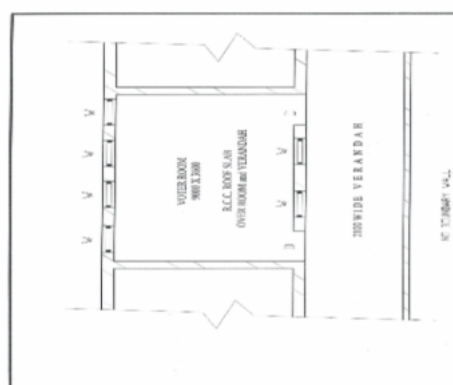

নির্বাচক নিবন্ধন আধিকারিকের স্বাক্ষর

Nazri Naksha

Google Map View

Polling Station Building Front View

Polling Station Front View

Cad View

Key MAP View

1 নাম : রীতু কুইল্যা দাস স্বামীর নাম: সুরজিৎ দাস বাড়ির নং : এন0086 বয়স : 26 লিঙ্গ : মহিলা	RGN2732881 ফটো উপলব্ধ	2 নাম : পবিত্র কুমার দাস পিতার নাম: সুশীল কুমার দাস বাড়ির নং : এন0086 বয়স : 23 লিঙ্গ : পুরুষ	RGN2710077 ফটো উপলব্ধ	3 নাম : নন্দন কর পিতার নাম: গুরুপদ কর বাড়ির নং : N0002 বয়স : 30 লিঙ্গ : পুরুষ	RGN2127546 ফটো উপলব্ধ
4 নাম : সাবিত্রী রুইদাস দাস স্বামীর নাম: লক্ষন দাস বাড়ির নং : এন0001 বয়স : 29 লিঙ্গ : মহিলা	NKP2338663 ফটো উপলব্ধ	5 নাম : বর্নালী ঘোড়াই কর স্বামীর নাম: বিশ্বনাথ কর বাড়ির নং : N0001 বয়স : 25 লিঙ্গ : মহিলা	RGN2528834 ফটো উপলব্ধ	6 নাম : রীমা পড়্যা পিতার নাম: স্বদেশ পড়্যা বাড়ির নং : N0001 বয়স : 25 লিঙ্গ : মহিলা	RGN2533131 ফটো উপলব্ধ
7 নাম : নমিতা কর স্বামীর নাম: চন্দন কুমার কর বাড়ির নং : N0144 বয়স : 32 লিঙ্গ : মহিলা	RGN2528198 ফটো উপলব্ধ	8 নাম : পায়েল কর পিতার নাম: জয়দেব কর বাড়ির নং : N0142 বয়স : 27 লিঙ্গ : পুরুষ	RGN2534246 ফটো উপলব্ধ	9 নাম : গুরুপদ কর পিতার নাম: চন্ডীচরণ কর বাড়ির নং : N0132 বয়স : 26 লিঙ্গ : পুরুষ	RGN2528438 ফটো উপলব্ধ
10 নাম : মনু লাল কর পিতার নাম: বিষ্ণু কর বাড়ির নং : n0001 বয়স : 62 লিঙ্গ : পুরুষ	RGN2772259 ফটো উপলব্ধ	11 নাম : সরস্বতী কর স্বামীর নাম: গুরুপদ কর বাড়ির নং : n0002 বয়স : 53 লিঙ্গ : মহিলা	WB/29/200/399550 ফটো উপলব্ধ	12 নাম : কম্পনা কর পিতার নাম: মনুলাল কর বাড়ির নং : n0001 বয়স : 35 লিঙ্গ : মহিলা	RGN1441617 ফটো উপলব্ধ
13 নাম : কবিতা সামন্ত (কর) স্বামীর নাম: মনু কর বাড়ির নং : n0001 বয়স : 41 লিঙ্গ : মহিলা	RGN1441492 ফটো উপলব্ধ	14 নাম : কমলা কর স্বামীর নাম: বিষ্ণু কর বাড়ির নং : n0001 বয়স : 83 লিঙ্গ : মহিলা	WB/29/200/399088 ফটো উপলব্ধ	15 নাম : চন্দন কর পিতার নাম: গুরুপদ কর বাড়ির নং : n0002 বয়স : 32 লিঙ্গ : পুরুষ	RGN1735182 ফটো উপলব্ধ
16 নাম : কৃষ্ণেন্দু দাস পিতার নাম: সুকুমার দাস বাড়ির নং : এন0085 বয়স : 24 লিঙ্গ : পুরুষ	RGN2710101 ফটো উপলব্ধ	17 নাম : বাসন্তী দাস পিতার নাম: মনু দাস বাড়ির নং : N0103 বয়স : 25 লিঙ্গ : মহিলা	RGN2528602 ফটো উপলব্ধ	18 নাম : দেবলীনা দাস খাঁড়া স্বামীর নাম: অরুণ খাঁড়া বাড়ির নং : N0143 বয়স : 26 লিঙ্গ : মহিলা	RGN2528321 ফটো উপলব্ধ
19 নাম : শুভঙ্কর দিন্ডা পিতার নাম: গোপাল দিন্ডা বাড়ির নং : এন0010 বয়স : 26 লিঙ্গ : পুরুষ	RGN2235620 ফটো উপলব্ধ	20 নাম : আল্পনা ভৌমিক(দিন্ডা) স্বামীর নাম: রাজু দিন্ডা বাড়ির নং : n0007 বয়স : 29 লিঙ্গ : মহিলা	RGN2047041 ফটো উপলব্ধ	21 নাম : সুরভ দিন্ডা পিতার নাম: সত্যহরি দিন্ডা বাড়ির নং : নং006 বয়স : 24 লিঙ্গ : পুরুষ	RGN2637775 ফটো উপলব্ধ
22 নাম : বৃষ্ণা জানা দিন্ডা স্বামীর নাম: অসিম দিন্ডা বাড়ির নং : এন0013 বয়স : 23 লিঙ্গ : মহিলা	RGN2730588 ফটো উপলব্ধ	23 নাম : বর্নালী হাটই (দিন্ডা) স্বামীর নাম: লালু দিন্ডা বাড়ির নং : N0008 বয়স : 25 লিঙ্গ : মহিলা	RGN2528081 ফটো উপলব্ধ	24 নাম : সাগর দিন্ডা পিতার নাম: মদন মোহন দিন্ডা বাড়ির নং : নং181 বয়স : 22 লিঙ্গ : পুরুষ	RGN2827301 ফটো উপলব্ধ
25 নাম : বিক্রম দিন্ডা পিতার নাম: বাদল দিন্ডা বাড়ির নং : N0003 বয়স : 27 লিঙ্গ : পুরুষ	RGN2205789 ফটো উপলব্ধ	26 নাম : মিন্টু দিগু পিতার নাম: নিতাই দিগু বাড়ির নং : n0008 বয়স : 41 লিঙ্গ : পুরুষ	GWV2666444 ফটো উপলব্ধ	27 নাম : সাবিত্রী দিগু স্বামীর নাম: নিতাই দিগু বাড়ির নং : n0008 বয়স : 68 লিঙ্গ : মহিলা	WB/29/200/399002 ফটো উপলব্ধ
28 নাম : নিতাই দিগু পিতার নাম: গোবিন্দ দিগু বাড়ির নং : n0008 বয়স : 75 লিঙ্গ : পুরুষ	WB/29/200/399035 ফটো উপলব্ধ	29 নাম : রাজু দিগু পিতার নাম: মধুসূদন দিগু বাড়ির নং : n0007 বয়স : 39 লিঙ্গ : পুরুষ	GWV2618023 ফটো উপলব্ধ	30 নাম : মীনু দিগু স্বামীর নাম: মধুসূদন দিগু বাড়ির নং : n0007 বয়স : 63 লিঙ্গ : মহিলা	WB/29/200/399552 ফটো উপলব্ধ