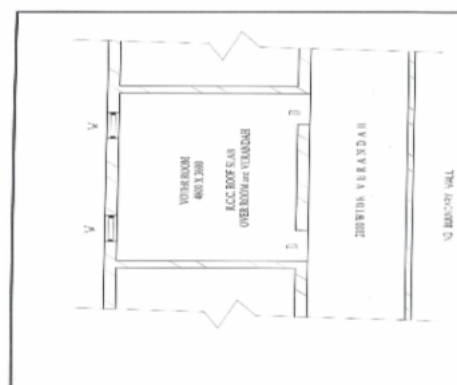

নির্বাচক নিবন্ধন আধিকারিকের স্বাক্ষর

Nazri Naksha

Google Map View

Polling Station Building Front View

Polling Station Front View

Cad View

Key MAP View

1 নাম : তাপস কুমার ঘাটা পিতার নাম: অশ্বিনী ঘাটা বাড়ির নং : n0058 বয়স : 57 লিঙ্গ : পুরুষ	RGN2401743 ফটো উপলব্ধ	2 নাম : সুজাতা ঘাটা স্বামীর নাম: তাপস কুমার ঘাটা বাড়ির নং : n0058 বয়স : 54 লিঙ্গ : মহিলা	RGN2393031 ফটো উপলব্ধ	3 নাম : সৌরভ ঘাটা পিতার নাম: তাপস ঘাটা বাড়ির নং : n0058 বয়স : 29 লিঙ্গ : পুরুষ	RGN2047181 ফটো উপলব্ধ
4 নাম : শম্পা কর পাঁজা স্বামীর নাম: টিকু পাঁজা বাড়ির নং : এন0072 বয়স : 27 লিঙ্গ : মহিলা	RGN2273639 ফটো উপলব্ধ	5 নাম : তুহিনকুমার ঘাটা পিতার নাম: অদ্বৈতকুমার ঘাটা বাড়ির নং : n0059 বয়স : 56 লিঙ্গ : পুরুষ	RGN3013083 ফটো উপলব্ধ	6 নাম : সরস্বতী ঘাটা স্বামীর নাম: তুহিন কুমার ঘাটা বাড়ির নং : n0059 বয়স : 54 লিঙ্গ : মহিলা	WB/29/200/399501 ফটো উপলব্ধ
7 নাম : তরুনকুমার ঘাটা পিতার নাম: অদ্বৈত ঘাটা বাড়ির নং : n0062 বয়স : 69 লিঙ্গ : পুরুষ	RGN2751527 ফটো উপলব্ধ	8 নাম : রেখারানী ঘাটা স্বামীর নাম: তরুনকুমার ঘাটা বাড়ির নং : n0062 বয়স : 58 লিঙ্গ : মহিলা	WB/29/200/399219 ফটো উপলব্ধ	9 নাম : পিন্টু ঘাটা পিতার নাম: তরুন কুমার ঘাটা বাড়ির নং : n0062 বয়স : 37 লিঙ্গ : পুরুষ	RGN1316488 ফটো উপলব্ধ
10 নাম : বৈশাখী ঘাটা পিতার নাম: নিতাই করণ বাড়ির নং : n0224 বয়স : 30 লিঙ্গ : মহিলা	RGN1951490 ফটো উপলব্ধ	11 নাম : মনোরঞ্জন জানা পিতার নাম: সতীশচন্দ্র জানা বাড়ির নং : n0018 বয়স : 72 লিঙ্গ : পুরুষ	WB/29/200/399045 ফটো উপলব্ধ	12 নাম : দীপক কুমার জানা পিতার নাম: লক্ষ্মন জানা বাড়ির নং : n0013 বয়স : 57 লিঙ্গ : পুরুষ	RGN0789321 ফটো উপলব্ধ
13 নাম : কৃষ্ণ জানা পিতার নাম: গোপাল জানা বাড়ির নং : এন0014 বয়স : 27 লিঙ্গ : পুরুষ	RGN2273654 ফটো উপলব্ধ	14 নাম : সুমন্ত জানা পিতার নাম: উত্তম জানা বাড়ির নং : এন0016 বয়স : 27 লিঙ্গ : পুরুষ	RGN2273662 ফটো উপলব্ধ	15 নাম : শ্রাবনতী পট্টনায়ক জানা স্বামীর নাম: জয়ন্ত কুমার জানা বাড়ির নং : N0011 বয়স : 25 লিঙ্গ : মহিলা	RGN2498574 ফটো উপলব্ধ
16 নাম : রিক্ত জানা পিতার নাম: অরবিন্দ জানা বাড়ির নং : N0065 বয়স : 26 লিঙ্গ : মহিলা	RGN2502383 ফটো উপলব্ধ	17 নাম : অরুণ জানা পিতার নাম: অসিত জানা বাড়ির নং : কিসমত জগন্নাথচক বয়স : 25 লিঙ্গ : পুরুষ	RGN2502714 ফটো উপলব্ধ	18 নাম : শুভময় জানা পিতার নাম: মন্টু জানা বাড়ির নং : এন0007 বয়স : 34 লিঙ্গ : পুরুষ	RGN1556554 ফটো উপলব্ধ
19 নাম : মিলন জানা পিতার নাম: প্রহ্লাদ জানা বাড়ির নং : n0021 বয়স : 46 লিঙ্গ : পুরুষ	GWV1337278 ফটো উপলব্ধ	20 নাম : সুস্মিতা রয় জানা স্বামীর নাম: সুভংকর জানা বাড়ির নং : N0009 বয়স : 34 লিঙ্গ : মহিলা	RGN2501385 ফটো উপলব্ধ	21 নাম : সুমিতা জানা পিতার নাম: সুশান্তা জানা বাড়ির নং : N0211 বয়স : 27 লিঙ্গ : পুরুষ	RGN2499804 ফটো উপলব্ধ
22 নাম : নয়ন জানা পিতার নাম: নারায়ন জানা বাড়ির নং : N0068 বয়স : 29 লিঙ্গ : পুরুষ	RGN2127850 ফটো উপলব্ধ	23 নাম : সোমা মাইতি(জানা) স্বামীর নাম: নন্দন জানা বাড়ির নং : n0006 বয়স : 33 লিঙ্গ : মহিলা	RGN2047199 ফটো উপলব্ধ	24 নাম : প্রশান্ত জানা পিতার নাম: উত্তম জানা বাড়ির নং : n0016 বয়স : 29 লিঙ্গ : পুরুষ	RGN2047215 ফটো উপলব্ধ
25 নাম : অভিজিৎ জানা পিতার নাম: মহাদেব জানা বাড়ির নং : n0025 বয়স : 32 লিঙ্গ : পুরুষ	RGN2047223 ফটো উপলব্ধ	26 নাম : বিদীশা জানা পিতার নাম: মানস জানা বাড়ির নং : N0008 বয়স : 28 লিঙ্গ : মহিলা	RGN2127785 ফটো উপলব্ধ	27 নাম : শান্তনু জানা পিতার নাম: মহাদেব জানা বাড়ির নং : n0025 বয়স : 38 লিঙ্গ : পুরুষ	GWV2666667 ফটো উপলব্ধ
28 নাম : রেখা জানা স্বামীর নাম: মহাদেব জানা বাড়ির নং : n0025 বয়স : 53 লিঙ্গ : মহিলা	RGN2751022 ফটো উপলব্ধ	29 নাম : সন্ধ্যারানী জানা স্বামীর নাম: রঞ্জিত জানা বাড়ির নং : n0026 বয়স : 63 লিঙ্গ : মহিলা	WB/29/200/399137 ফটো উপলব্ধ	30 নাম : মিঠুন জানা পিতার নাম: রঞ্জিত জানা বাড়ির নং : n0026 বয়স : 33 লিঙ্গ : পুরুষ	RGN1627009 ফটো উপলব্ধ