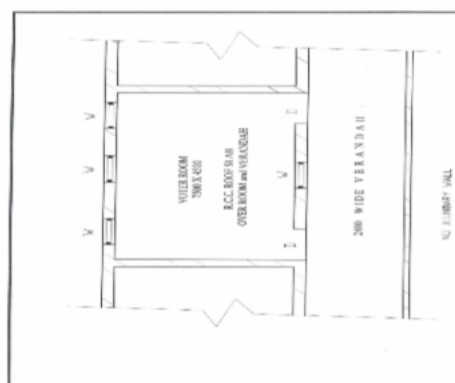

নির্বাচক নিবন্ধন আধিকারিকের স্বাক্ষর

Nazri Naksha

Google Map View

Polling Station Building Front View

Polling Station Front View

Cad View

Key MAP View

বিধানসভা নির্বাচনক্ষেত্রের নং, নাম : 205-পাঁশকুড়া পশ্চিম
ভাগ নং, নাম : 1-রাধাবল্লভচক2নংমধ্যপাড়াকাঁঠনবাঁগমোহরাঃদঃপাঃ-ক্যাঃপাঃ