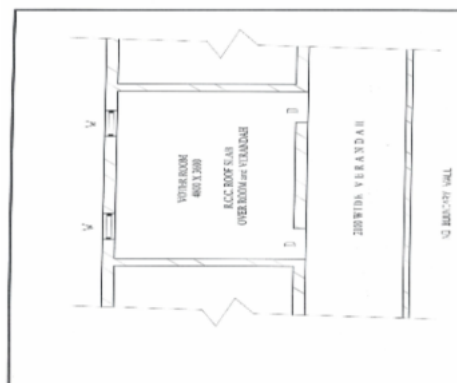

নির্বাচক নিবন্ধন আধিকারিকের স্বাক্ষর

Nazri Naksha

Google Map View

Polling Station Building Front View

Polling Station Front View

Cad View

Key MAP View

1 নাম : করুণা গৌড়া স্বামীর নাম: শীতল গৌড়া বাড়ির নং : n0001 বয়স : 71 লিঙ্গ : মহিলা	WB/29/199/336288	ফটো উপলব্ধ	2 নাম : গোপাল গৌড়া পিতার নাম: শীতল গৌড়া বাড়ির নং : n0001 বয়স : 51 লিঙ্গ : পুরুষ	WB/29/199/336273	ফটো উপলব্ধ	3 নাম : মদন গৌড়া পিতার নাম: শীতল গৌড়া বাড়ির নং : ফকিরবাজার বয়স : 46 লিঙ্গ : পুরুষ	LBT1163187	ফটো উপলব্ধ
4 নাম : পুতুলরাণী গেরুয়া পিতার নাম: গোপাল গেরুয়া বাড়ির নং : n0001 বয়স : 49 লিঙ্গ : মহিলা	LBT1163526	ফটো উপলব্ধ	5 নাম : কৃষ্ণা গৌড়া স্বামীর নাম: মর্দন গৌড়া বাড়ির নং : n0001 বয়স : 41 লিঙ্গ : মহিলা	LBT1980184	ফটো উপলব্ধ	6 নাম : তৌশিক গৌড়া পিতার নাম: গোপাল গৌড়া বাড়ির নং : 0001 বয়স : 28 লিঙ্গ : পুরুষ	RGN2092153	ফটো উপলব্ধ
7 নাম : কুমা যোড়াই স্বামীর নাম: রঞ্জিত যোড়াই বাড়ির নং : এন0005 বয়স : 24 লিঙ্গ : মহিলা	RGN2594968	ফটো উপলব্ধ	8 নাম : চন্দনা যোড়াই স্বামীর নাম: সহদেব যোড়াই বাড়ির নং : n0005 বয়স : 42 লিঙ্গ : মহিলা	LBT1381177	ফটো উপলব্ধ	9 নাম : সহদেব যোড়াই পিতার নাম: খগেন যোড়াই বাড়ির নং : n0005 বয়স : 49 লিঙ্গ : পুরুষ	RGN2865384	ফটো উপলব্ধ
10 নাম : ভাস্কর যোড়াই পিতার নাম: নকুল যোড়াই বাড়ির নং : n0005 বয়স : 25 লিঙ্গ : পুরুষ	RGN2484814	ফটো উপলব্ধ	11 নাম : প্রহলাদ যোড়াই পিতার নাম: মোহন যোড়াই বাড়ির নং : n0002 বয়স : 54 লিঙ্গ : পুরুষ	LBT1161082	ফটো উপলব্ধ	12 নাম : শান্তনু যোড়াই পিতার নাম: জগন্নাথ যোড়াই বাড়ির নং : নং002 বয়স : 24 লিঙ্গ : পুরুষ	RGN2594992	ফটো উপলব্ধ
13 নাম : হরিপদ যোড়াই পিতার নাম: নগেন্দ্রনাথ যোড়াই বাড়ির নং : n0004 বয়স : 61 লিঙ্গ : পুরুষ	WB/29/199/336008	ফটো উপলব্ধ	14 নাম : অমলেন্দু যোড়াই পিতার নাম: মোহন যোড়াই বাড়ির নং : 0002 বয়স : 28 লিঙ্গ : পুরুষ	RGN2092088	ফটো উপলব্ধ	15 নাম : সুপর্ণা যোড়াই স্বামীর নাম: বলরাম যোড়াই বাড়ির নং : 0002 বয়স : 35 লিঙ্গ : মহিলা	RGN2092252	ফটো উপলব্ধ
16 নাম : বন্দারানী যোড়াই স্বামীর নাম: মোহন যোড়াই বাড়ির নং : n0002 বয়স : 77 লিঙ্গ : মহিলা	WB/29/199/336158	ফটো উপলব্ধ	17 নাম : অনন্ত যোড়াই পিতার নাম: মোহন যোড়াই বাড়ির নং : n0002 বয়স : 51 লিঙ্গ : পুরুষ	WB/29/199/336874	ফটো উপলব্ধ	18 নাম : সন্তু যোড়াই পিতার নাম: জগন্নাথ যোড়াই বাড়ির নং : N0002 বয়স : 27 লিঙ্গ : পুরুষ	RGN2162048	ফটো উপলব্ধ
19 নাম : শংকর যোড়াই পিতার নাম: নগেন্দ্রনাথ যোড়াই বাড়ির নং : n0004 বয়স : 43 লিঙ্গ : পুরুষ	LBT1776376	ফটো উপলব্ধ	20 নাম : জ্যোৎস্না যোড়াই স্বামীর নাম: হরিপদ যোড়াই বাড়ির নং : n0004 বয়স : 56 লিঙ্গ : মহিলা	WB/29/199/336111	ফটো উপলব্ধ	21 নাম : অপর্ণা যোড়াই স্বামীর নাম: শ্রীকান্ত যোড়াই বাড়ির নং : n0003 বয়স : 46 লিঙ্গ : মহিলা	RGN1362482	ফটো উপলব্ধ
22 নাম : শ্রীকান্ত যোড়াই পিতার নাম: লব যোড়াই বাড়ির নং : n0003 বয়স : 47 লিঙ্গ : পুরুষ	LBT2064699	ফটো উপলব্ধ	23 নাম : লব কুমার যোড়াই পিতার নাম: মোহন যোড়াই বাড়ির নং : n0003 বয়স : 67 লিঙ্গ : পুরুষ	WB/29/199/336401	ফটো উপলব্ধ	24 নাম : বলরাম যোড়াই পিতার নাম: মোহন যোড়াই বাড়ির নং : n0002 বয়স : 45 লিঙ্গ : পুরুষ	LBT1162205	ফটো উপলব্ধ
25 নাম : বর্নারানী যোড়াই স্বামীর নাম: জগন্নাথ যোড়াই বাড়ির নং : n0002 বয়স : 46 লিঙ্গ : মহিলা	LBT1162304	ফটো উপলব্ধ	26 নাম : জগন্নাথ যোড়াই পিতার নাম: মোহন যোড়াই বাড়ির নং : n0002 বয়স : 49 লিঙ্গ : পুরুষ	LBT1162296	ফটো উপলব্ধ	27 নাম : যুধিষ্ঠীর যোড়াই পিতার নাম: খগেন যোড়াই বাড়ির নং : n0006 বয়স : 68 লিঙ্গ : পুরুষ	WB/29/199/336002	ফটো উপলব্ধ
28 নাম : রঞ্জিত যোড়াই পিতার নাম: অর্জুন কুমার যোড়াই বাড়ির নং : n0005 বয়স : 38 লিঙ্গ : পুরুষ	RGN1362508	ফটো উপলব্ধ	29 নাম : বাসন্তী যোড়াই স্বামীর নাম: জয়দেব যোড়াই বাড়ির নং : N/172 বয়স : 40 লিঙ্গ : মহিলা	LBT2245793	ফটো উপলব্ধ	30 নাম : জয়দেব যোড়াই পিতার নাম: খগেন্দ্র নাথ যোড়াই বাড়ির নং : n0005 বয়স : 48 লিঙ্গ : পুরুষ	LBT1162312	ফটো উপলব্ধ