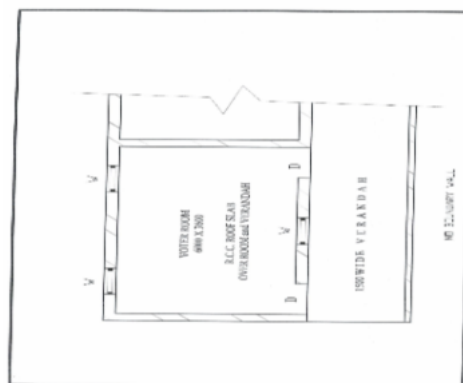

নির্বাচক নিবন্ধন আধিকারিকের স্বাক্ষর

Nazri Naksha

Google Map View

Polling Station Building Front View

Polling Station Front View

Cad View

Key MAP View

1 নাম : পৌতম আদক পিতার নাম: নারায়ন চন্দ্র আদক বাড়ির নং : n0014 বয়স : 38 লিঙ্গ : পুরুষ	GWV2598522 ফটো উপলব্ধ	2 নাম : নমিতা আদক স্বামীর নাম: নারায়ন চন্দ্র আদক বাড়ির নং : n0014 বয়স : 63 লিঙ্গ : মহিলা	WB/29/200/420548 ফটো উপলব্ধ	3 নাম : নারায়ণ চন্দ্র আদক পিতার নাম: নিতাই চাঁদ আদক বাড়ির নং : n0014 বয়স : 75 লিঙ্গ : পুরুষ	RGV2402717 ফটো উপলব্ধ
4 নাম : কৃষ্ণা আদক স্বামীর নাম: রাজীব আদক বাড়ির নং : n0013 বয়স : 42 লিঙ্গ : মহিলা	GWV2383065 ফটো উপলব্ধ	5 নাম : রাজীব আদক পিতার নাম: সাধন চন্দ্র আদক বাড়ির নং : n0013 বয়স : 47 লিঙ্গ : পুরুষ	GWV1370287 ফটো উপলব্ধ	6 নাম : বিশ্বনাথ আদক পিতার নাম: বানেশ্বর আদক বাড়ির নং : n0013 বয়স : 53 লিঙ্গ : পুরুষ	WB/29/200/420451 ফটো উপলব্ধ
7 নাম : উমা আদক স্বামীর নাম: চিরঞ্জীব আদক বাড়ির নং : n0013 বয়স : 41 লিঙ্গ : মহিলা	GWV2383057 ফটো উপলব্ধ	8 নাম : চিরঞ্জীব আদক পিতার নাম: সাধন আদক বাড়ির নং : n0013 বয়স : 43 লিঙ্গ : পুরুষ	GWV2383040 ফটো উপলব্ধ	9 নাম : সঞ্জীব আদক পিতার নাম: সাধন আদক বাড়ির নং : n0013 বয়স : 52 লিঙ্গ : পুরুষ	WB/29/200/420023 ফটো উপলব্ধ
10 নাম : মীরারানী আদক স্বামীর নাম: সাধন আদক বাড়ির নং : n0013 বয়স : 69 লিঙ্গ : মহিলা	RGV2401388 ফটো উপলব্ধ	11 নাম : কল্যাণী আদক স্বামীর নাম: সঞ্জীব আদক বাড়ির নং : n0012 বয়স : 47 লিঙ্গ : মহিলা	GWV1370428 ফটো উপলব্ধ	12 নাম : টুলু আদক স্বামীর নাম: বিশ্বনাথ আদক বাড়ির নং : n0012 বয়স : 47 লিঙ্গ : মহিলা	GWV1370147 ফটো উপলব্ধ
13 নাম : বানেশ্বর আদক পিতার নাম: প্রানকৃষ্ণ আদক বাড়ির নং : n0012 বয়স : 74 লিঙ্গ : পুরুষ	WB/29/200/420107 ফটো উপলব্ধ	14 নাম : স্বপন আদক পিতার নাম: মদন চন্দ্র আদক বাড়ির নং : n0009 বয়স : 36 লিঙ্গ : পুরুষ	RGV1445550 ফটো উপলব্ধ	15 নাম : লিপিকা আদক স্বামীর নাম: বাবলু আদক বাড়ির নং : n0009 বয়স : 38 লিঙ্গ : মহিলা	RGV0823294 ফটো উপলব্ধ
16 নাম : বাবলু আদক পিতার নাম: মদন মোহন আদক বাড়ির নং : n0009 বয়স : 45 লিঙ্গ : পুরুষ	GWV1559327 ফটো উপলব্ধ	17 নাম : শান্তনু আদক পিতার নাম: বিশ্বনাথ আদক বাড়ির নং : এন0013 বয়স : 26 লিঙ্গ : পুরুষ	RGV2244986 ফটো উপলব্ধ	18 নাম : অঞ্জন আদক পিতার নাম: মৃত্যুঞ্জয় আদক বাড়ির নং : n0004 বয়স : 32 লিঙ্গ : পুরুষ	RGV1738608 ফটো উপলব্ধ
19 নাম : শম্পা জানা(আদক) স্বামীর নাম: স্বপন আদক বাড়ির নং : n0004 বয়স : 32 লিঙ্গ : মহিলা	RGV1738582 ফটো উপলব্ধ	20 নাম : স্বপন আদক পিতার নাম: মৃত্যুঞ্জয় আদক বাড়ির নং : n0004 বয়স : 41 লিঙ্গ : পুরুষ	GWV2383099 ফটো উপলব্ধ	21 নাম : মধুমিতা ভৌমিক আদক স্বামীর নাম: স্বপন আদক বাড়ির নং : N0001 বয়স : 26 লিঙ্গ : মহিলা	RGV2517167 ফটো উপলব্ধ
22 নাম : রিয়া আদক পিতার নাম: জয়দেব আদক বাড়ির নং : এন০০০১ বয়স : 22 লিঙ্গ : মহিলা	RGV2839728 ফটো উপলব্ধ	23 নাম : অলকা আদক স্বামীর নাম: মৃত্যুঞ্জয় আদক বাড়ির নং : n0004 বয়স : 57 লিঙ্গ : মহিলা	WB/29/200/420566 ফটো উপলব্ধ	24 নাম : রঞ্জন আদক পিতার নাম: মৃত্যুঞ্জয় আদক বাড়ির নং : n0004 বয়স : 32 লিঙ্গ : পুরুষ	RGV1738566 ফটো উপলব্ধ
25 নাম : কার্তিক চন্দ্র দাস পিতার নাম: শম্ভু দাস বাড়ির নং : n0005 বয়স : 36 লিঙ্গ : পুরুষ	RGV1445675 ফটো উপলব্ধ	26 নাম : স্বদেশ আদক পিতার নাম: সুদর্শন আদক বাড়ির নং : n0006 বয়স : 52 লিঙ্গ : পুরুষ	GWV2383123 ফটো উপলব্ধ	27 নাম : সুলেখা জানা (আদক) স্বামীর নাম: স্বদেশ আদক বাড়ির নং : n0006 বয়স : 39 লিঙ্গ : মহিলা	RGV1445576 ফটো উপলব্ধ
28 নাম : জয়দেব আদক পিতার নাম: নলিনী আদক বাড়ির নং : n0007 বয়স : 47 লিঙ্গ : পুরুষ	GWV2383073 ফটো উপলব্ধ	29 নাম : রীনা রানী আদক স্বামীর নাম: জয়দেব আদক বাড়ির নং : n0007 বয়স : 43 লিঙ্গ : মহিলা	GWV2383081 ফটো উপলব্ধ	30 নাম : সুমন আদক পিতার নাম: জয়দেব আদক বাড়ির নং : 89 বয়স : 21 লিঙ্গ : পুরুষ	RGV2915569 ফটো উপলব্ধ