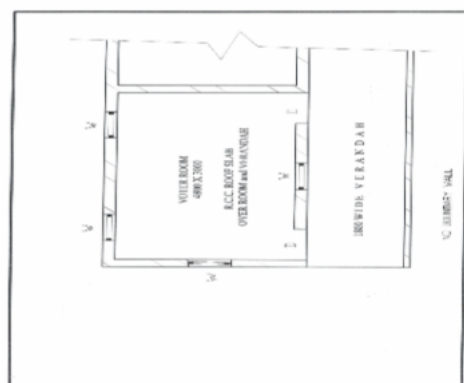

নির্বাচক নিবন্ধন আধিকারিকের স্বাক্ষর

Nazri Naksha

Google Map View

Polling Station Building Front View

Polling Station Front View

Cad View

Key MAP View

1 নাম : পৌতম আদক পিতার নাম: নারায়ন চন্দ্র আদক বাড়ির নং : n0014 বয়স : 38 লিঙ্গ : পুরুষ	GWV2598522 ফটো উপলব্ধ	2 নাম : নমিতা আদক স্বামীর নাম: নারায়ন চন্দ্র আদক বাড়ির নং : n0014 বয়স : 63 লিঙ্গ : মহিলা	WB/29/200/420548 ফটো উপলব্ধ	3 নাম : নারায়ণ চন্দ্র আদক পিতার নাম: নিতাই চাঁদ আদক বাড়ির নং : n0014 বয়স : 75 লিঙ্গ : পুরুষ	RGV2402717 ফটো উপলব্ধ
4 নাম : কৃষ্ণা আদক স্বামীর নাম: রাজীব আদক বাড়ির নং : n0013 বয়স : 42 লিঙ্গ : মহিলা	GWV2383065 ফটো উপলব্ধ	5 নাম : রাজীব আদক পিতার নাম: সাধন চন্দ্র আদক বাড়ির নং : n0013 বয়স : 47 লিঙ্গ : পুরুষ	GWV1370287 ফটো উপলব্ধ	6 নাম : বিশ্বনাথ আদক পিতার নাম: বানেশ্বর আদক বাড়ির নং : n0013 বয়স : 53 লিঙ্গ : পুরুষ	WB/29/200/420451 ফটো উপলব্ধ
7 নাম : উমা আদক স্বামীর নাম: চিরঞ্জীব আদক বাড়ির নং : n0013 বয়স : 41 লিঙ্গ : মহিলা	GWV2383057 ফটো উপলব্ধ	8 নাম : চিরঞ্জীব আদক পিতার নাম: সাধন আদক বাড়ির নং : n0013 বয়স : 43 লিঙ্গ : পুরুষ	GWV2383040 ফটো উপলব্ধ	9 নাম : সঞ্জীব আদক পিতার নাম: সাধন আদক বাড়ির নং : n0013 বয়স : 52 লিঙ্গ : পুরুষ	WB/29/200/420023 ফটো উপলব্ধ
10 নাম : মীরারানী আদক স্বামীর নাম: সাধন আদক বাড়ির নং : n0013 বয়স : 69 লিঙ্গ : মহিলা	RGV2401388 ফটো উপলব্ধ	11 নাম : কল্যাণী আদক স্বামীর নাম: সঞ্জীব আদক বাড়ির নং : n0012 বয়স : 47 লিঙ্গ : মহিলা	GWV1370428 ফটো উপলব্ধ	12 নাম : টুলু আদক স্বামীর নাম: বিশ্বনাথ আদক বাড়ির নং : n0012 বয়স : 47 লিঙ্গ : মহিলা	GWV1370147 ফটো উপলব্ধ
13 নাম : বানেশ্বর আদক পিতার নাম: প্রানকৃষ্ণ আদক বাড়ির নং : n0012 বয়স : 74 লিঙ্গ : পুরুষ	WB/29/200/420107 ফটো উপলব্ধ	14 নাম : স্বপন আদক পিতার নাম: মদন চন্দ্র আদক বাড়ির নং : n0009 বয়স : 36 লিঙ্গ : পুরুষ	RGV1445550 ফটো উপলব্ধ	15 নাম : লিপিকা আদক স্বামীর নাম: বাবলু আদক বাড়ির নং : n0009 বয়স : 38 লিঙ্গ : মহিলা	RGV0823294 ফটো উপলব্ধ
16 নাম : বাবলু আদক পিতার নাম: মদন মোহন আদক বাড়ির নং : n0009 বয়স : 45 লিঙ্গ : পুরুষ	GWV1559327 ফটো উপলব্ধ	17 নাম : শান্তনু আদক পিতার নাম: বিশ্বনাথ আদক বাড়ির নং : এন0013 বয়স : 26 লিঙ্গ : পুরুষ	RGV2244986 ফটো উপলব্ধ	18 নাম : অঞ্জন আদক পিতার নাম: মৃত্যুঞ্জয় আদক বাড়ির নং : n0004 বয়স : 32 লিঙ্গ : পুরুষ	RGV1738608 ফটো উপলব্ধ
19 নাম : শম্পা জানা(আদক) স্বামীর নাম: স্বপন আদক বাড়ির নং : n0004 বয়স : 32 লিঙ্গ : মহিলা	RGV1738582 ফটো উপলব্ধ	20 নাম : স্বপন আদক পিতার নাম: মৃত্যুঞ্জয় আদক বাড়ির নং : n0004 বয়স : 41 লিঙ্গ : পুরুষ	GWV2383099 ফটো উপলব্ধ	21 নাম : মধুমিতা ভৌমিক আদক স্বামীর নাম: স্বপন আদক বাড়ির নং : N0001 বয়স : 26 লিঙ্গ : মহিলা	RGV2517167 ফটো উপলব্ধ
22 নাম : রিয়া আদক পিতার নাম: জয়দেব আদক বাড়ির নং : এন০০০১ বয়স : 22 লিঙ্গ : মহিলা	RGV2839728 ফটো উপলব্ধ	23 নাম : অলকা আদক স্বামীর নাম: মৃত্যুঞ্জয় আদক বাড়ির নং : n0004 বয়স : 57 লিঙ্গ : মহিলা	WB/29/200/420566 ফটো উপলব্ধ	24 নাম : রঞ্জন আদক পিতার নাম: মৃত্যুঞ্জয় আদক বাড়ির নং : n0004 বয়স : 32 লিঙ্গ : পুরুষ	RGV1738566 ফটো উপলব্ধ
25 নাম : কার্তিক চন্দ্র দাস পিতার নাম: শম্ভু দাস বাড়ির নং : n0005 বয়স : 36 লিঙ্গ : পুরুষ	RGV1445675 ফটো উপলব্ধ	26 নাম : স্বদেশ আদক পিতার নাম: সুদর্শন আদক বাড়ির নং : n0006 বয়স : 52 লিঙ্গ : পুরুষ	GWV2383123 ফটো উপলব্ধ	27 নাম : সুলেখা জানা (আদক) স্বামীর নাম: স্বদেশ আদক বাড়ির নং : n0006 বয়স : 39 লিঙ্গ : মহিলা	RGV1445576 ফটো উপলব্ধ
28 নাম : জয়দেব আদক পিতার নাম: নলিনী আদক বাড়ির নং : n0007 বয়স : 47 লিঙ্গ : পুরুষ	GWV2383073 ফটো উপলব্ধ	29 নাম : রীনা রানী আদক স্বামীর নাম: জয়দেব আদক বাড়ির নং : n0007 বয়স : 43 লিঙ্গ : মহিলা	GWV2383081 ফটো উপলব্ধ	30 নাম : সুমন আদক পিতার নাম: জয়দেব আদক বাড়ির নং : 89 বয়স : 21 লিঙ্গ : পুরুষ	RGV2915569 ফটো উপলব্ধ