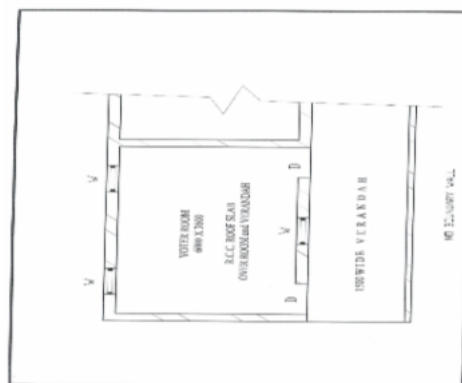

নির্বাচক নিবন্ধন আধিকারিকের স্বাক্ষর

Nazri Naksha

Google Map View

Polling Station Building Front View

Polling Station Front View

Cad View

Key MAP View

1 নাম : মিন্ধা কুইল্যা স্বামীর নাম : লক্ষ্মণ চন্দ্র কুইল্যা বাড়ির নং : n0139 বয়স : 53 লিঙ্গ : মহিলা	RGN2868982	ফটো উপলব্ধ	2 নাম : প্রিয়া কর পিতার নাম : সুকুমার কর বাড়ির নং : এন0117 বয়স : 29 লিঙ্গ : মহিলা	RGN2048478	ফটো উপলব্ধ	3 নাম : আরতি আদক স্বামীর নাম : তারাপদ আদক বাড়ির নং : n0117 বয়স : 61 লিঙ্গ : মহিলা	RGN2399699	ফটো উপলব্ধ
4 নাম : প্রসেনজিৎ আদক পিতার নাম : তারাপদ আদক বাড়ির নং : n0117 বয়স : 38 লিঙ্গ : পুরুষ	RGN1446848	ফটো উপলব্ধ	5 নাম : নমিতা দাস আদক স্বামীর নাম : রঞ্জিত আদক বাড়ির নং : N0117 বয়স : 27 লিঙ্গ : মহিলা	RGN2180826	ফটো উপলব্ধ	6 নাম : করবী পন্ডা উথাসিনী স্বামীর নাম : সুদর্শন উথাসিনী বাড়ির নং : এন0012 বয়স : 29 লিঙ্গ : মহিলা	RGN2282416	ফটো উপলব্ধ
7 নাম : চন্দন উথাসিনী পিতার নাম : রামপদ উথাসিনী বাড়ির নং : এন0011 বয়স : 27 লিঙ্গ : পুরুষ	RGN2282432	ফটো উপলব্ধ	8 নাম : ঝর্ণা উথাসিনী স্বামীর নাম : খোকন উথাসিনী বাড়ির নং : n0011 বয়স : 72 লিঙ্গ : মহিলা	WB/29/200/429246	ফটো উপলব্ধ	9 নাম : রামপদ উথাসিনী পিতার নাম : খোকন উথাসিনী বাড়ির নং : n0011 বয়স : 60 লিঙ্গ : পুরুষ	WB/29/200/429244	ফটো উপলব্ধ
10 নাম : শ্রীমা উথাসিনী স্বামীর নাম : গনেশ উথাসিনী বাড়ির নং : n0013 বয়স : 36 লিঙ্গ : মহিলা	RGN1739861	ফটো উপলব্ধ	11 নাম : গনেশ উথাসিনী পিতার নাম : ফণীফসন উথাসিনী বাড়ির নং : n0013 বয়স : 39 লিঙ্গ : পুরুষ	GWV2670321	ফটো উপলব্ধ	12 নাম : রেবতী উথাসিনী স্বামীর নাম : কার্তিক উথাসিনী বাড়ির নং : n0013 বয়স : 42 লিঙ্গ : মহিলা	GWV2670453	ফটো উপলব্ধ
13 নাম : কার্তিক উথাসিনী পিতার নাম : ফণীভূষণ উথাসিনী বাড়ির নং : n0013 বয়স : 43 লিঙ্গ : পুরুষ	GWV2144178	ফটো উপলব্ধ	14 নাম : শিবানী উথাসিনী স্বামীর নাম : তপন উথাসিনী বাড়ির নং : n0013 বয়স : 50 লিঙ্গ : মহিলা	WB/29/200/429689	ফটো উপলব্ধ	15 নাম : সুদর্শন উথাসিনী পিতার নাম : উত্তম উথাসিনী বাড়ির নং : n0012 বয়স : 35 লিঙ্গ : পুরুষ	RGN1446913	ফটো উপলব্ধ
16 নাম : অঞ্জলী উথাসিনী স্বামীর নাম : কৃষ্ণ উথাসিনী বাড়ির নং : n0012 বয়স : 50 লিঙ্গ : মহিলা	WB/29/200/429691	ফটো উপলব্ধ	17 নাম : কৃষ্ণ উথাসিনী পিতার নাম : মনুথ উথাসিনী বাড়ির নং : n0012 বয়স : 52 লিঙ্গ : পুরুষ	WB/29/200/429693	ফটো উপলব্ধ	18 নাম : সীতারাবী উথাসিনী পিতার নাম : মনুথ উথাসিনী বাড়ির নং : n0012 বয়স : 55 লিঙ্গ : মহিলা	WB/29/200/429107	ফটো উপলব্ধ
19 নাম : ঝর্ণা উথাসিনী স্বামীর নাম : উত্তম উথাসিনী বাড়ির নং : n0012 বয়স : 56 লিঙ্গ : মহিলা	WB/29/200/429245	ফটো উপলব্ধ	20 নাম : উত্তম উথাসিনী পিতার নাম : মনুথ উথাসিনী বাড়ির নং : n0012 বয়স : 61 লিঙ্গ : পুরুষ	WB/29/200/429658	ফটো উপলব্ধ	21 নাম : অঞ্জলী উথাসিনী স্বামীর নাম : সন্তু উথাসিনী বাড়ির নং : n0011 বয়স : 38 লিঙ্গ : মহিলা	RGN1318112	ফটো উপলব্ধ
22 নাম : সন্তু উথাসিনী পিতার নাম : খোকন উথাসিনী বাড়ির নং : n0011 বয়স : 41 লিঙ্গ : পুরুষ	GWV2387165	ফটো উপলব্ধ	23 নাম : আরতী উথাসিনী স্বামীর নাম : শক্রয় উথাসিনী বাড়ির নং : n0011 বয়স : 44 লিঙ্গ : মহিলা	GWV1559376	ফটো উপলব্ধ	24 নাম : শক্রয় উথাসিনী পিতার নাম : খোকন উথাসিনী বাড়ির নং : n0011 বয়স : 50 লিঙ্গ : পুরুষ	WB/29/200/429694	ফটো উপলব্ধ
25 নাম : অর্চনা উথাসিনী স্বামীর নাম : ভরত চন্দ্র উথাসিনী বাড়ির নং : n0011 বয়স : 48 লিঙ্গ : মহিলা	GWV1361633	ফটো উপলব্ধ	26 নাম : ভরত চন্দ্র উথাসিনী পিতার নাম : খোকন উথাসিনী বাড়ির নং : n0011 বয়স : 52 লিঙ্গ : পুরুষ	WB/29/200/429690	ফটো উপলব্ধ	27 নাম : চন্দনা উথাসিনী স্বামীর নাম : লক্ষ্মণ উথাসিনী বাড়ির নং : n0011 বয়স : 52 লিঙ্গ : মহিলা	WB/29/200/429105	ফটো উপলব্ধ
28 নাম : লক্ষ্মণ উথাসিনী পিতার নাম : খোকন উথাসিনী বাড়ির নং : n0011 বয়স : 56 লিঙ্গ : পুরুষ	WB/29/200/429082	ফটো উপলব্ধ	29 নাম : অষ্টমী উথাসিনী স্বামীর নাম : রামপদ উথাসিনী বাড়ির নং : এন0011 বয়স : 55 লিঙ্গ : মহিলা	WB/29/200/429247	ফটো উপলব্ধ	30 নাম : আরতি উথাসিনী স্বামীর নাম : বাপন উথাসিনী বাড়ির নং : এন0011 বয়স : 22 লিঙ্গ : মহিলা	RGN2804870	ফটো উপলব্ধ