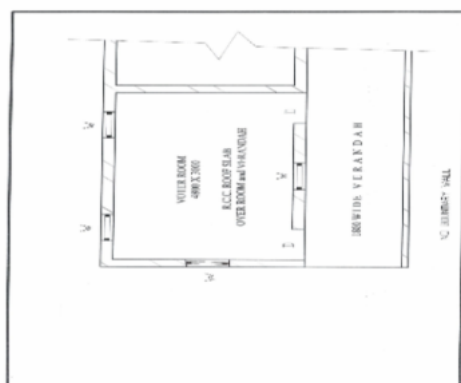

নির্বাচক নিবন্ধন আধিকারিকের স্বাক্ষর

Nazri Naksha

Google Map View

Polling Station Building Front View

Polling Station Front View

Cad View

Key MAP View

1 নাম : মিন্ধা কুইল্যা স্বামীর নাম : লক্ষ্মণ চন্দ্র কুইল্যা বাড়ির নং : n0139 বয়স : 53 লিঙ্গ : মহিলা	RGN2868982	ফটো উপলব্ধ	2 নাম : প্রিয়া কর পিতার নাম : সুকুমার কর বাড়ির নং : এন0117 বয়স : 29 লিঙ্গ : মহিলা	RGN2048478	ফটো উপলব্ধ	3 নাম : আরতি আদক স্বামীর নাম : তারাপদ আদক বাড়ির নং : n0117 বয়স : 61 লিঙ্গ : মহিলা	RGN2399699	ফটো উপলব্ধ
4 নাম : প্রসেনজিৎ আদক পিতার নাম : তারাপদ আদক বাড়ির নং : n0117 বয়স : 38 লিঙ্গ : পুরুষ	RGN1446848	ফটো উপলব্ধ	5 নাম : নমিতা দাস আদক স্বামীর নাম : রঞ্জিত আদক বাড়ির নং : N0117 বয়স : 27 লিঙ্গ : মহিলা	RGN2180826	ফটো উপলব্ধ	6 নাম : করবী পন্ডা উথাসিনী স্বামীর নাম : সুদর্শন উথাসিনী বাড়ির নং : এন0012 বয়স : 29 লিঙ্গ : মহিলা	RGN2282416	ফটো উপলব্ধ
7 নাম : চন্দন উথাসিনী পিতার নাম : রামপদ উথাসিনী বাড়ির নং : এন0011 বয়স : 27 লিঙ্গ : পুরুষ	RGN2282432	ফটো উপলব্ধ	8 নাম : ঝর্ণা উথাসিনী স্বামীর নাম : খোকন উথাসিনী বাড়ির নং : n0011 বয়স : 72 লিঙ্গ : মহিলা	WB/29/200/429246	ফটো উপলব্ধ	9 নাম : রামপদ উথাসিনী পিতার নাম : খোকন উথাসিনী বাড়ির নং : n0011 বয়স : 60 লিঙ্গ : পুরুষ	WB/29/200/429244	ফটো উপলব্ধ
10 নাম : শ্রীমা উথাসিনী স্বামীর নাম : গনেশ উথাসিনী বাড়ির নং : n0013 বয়স : 36 লিঙ্গ : মহিলা	RGN1739861	ফটো উপলব্ধ	11 নাম : গনেশ উথাসিনী পিতার নাম : ফণীফসন উথাসিনী বাড়ির নং : n0013 বয়স : 39 লিঙ্গ : পুরুষ	GWV2670321	ফটো উপলব্ধ	12 নাম : রেবতী উথাসিনী স্বামীর নাম : কার্তিক উথাসিনী বাড়ির নং : n0013 বয়স : 42 লিঙ্গ : মহিলা	GWV2670453	ফটো উপলব্ধ
13 নাম : কার্তিক উথাসিনী পিতার নাম : ফণীভূষণ উথাসিনী বাড়ির নং : n0013 বয়স : 43 লিঙ্গ : পুরুষ	GWV2144178	ফটো উপলব্ধ	14 নাম : শিবানী উথাসিনী স্বামীর নাম : তপন উথাসিনী বাড়ির নং : n0013 বয়স : 50 লিঙ্গ : মহিলা	WB/29/200/429689	ফটো উপলব্ধ	15 নাম : সুদর্শন উথাসিনী পিতার নাম : উত্তম উথাসিনী বাড়ির নং : n0012 বয়স : 35 লিঙ্গ : পুরুষ	RGN1446913	ফটো উপলব্ধ
16 নাম : অঞ্জলী উথাসিনী স্বামীর নাম : কৃষ্ণ উথাসিনী বাড়ির নং : n0012 বয়স : 50 লিঙ্গ : মহিলা	WB/29/200/429691	ফটো উপলব্ধ	17 নাম : কৃষ্ণ উথাসিনী পিতার নাম : মনুথ উথাসিনী বাড়ির নং : n0012 বয়স : 52 লিঙ্গ : পুরুষ	WB/29/200/429693	ফটো উপলব্ধ	18 নাম : সীতারাবী উথাসিনী পিতার নাম : মনুথ উথাসিনী বাড়ির নং : n0012 বয়স : 55 লিঙ্গ : মহিলা	WB/29/200/429107	ফটো উপলব্ধ
19 নাম : ঝর্ণা উথাসিনী স্বামীর নাম : উত্তম উথাসিনী বাড়ির নং : n0012 বয়স : 56 লিঙ্গ : মহিলা	WB/29/200/429245	ফটো উপলব্ধ	20 নাম : উত্তম উথাসিনী পিতার নাম : মনুথ উথাসিনী বাড়ির নং : n0012 বয়স : 61 লিঙ্গ : পুরুষ	WB/29/200/429658	ফটো উপলব্ধ	21 নাম : অঞ্জলী উথাসিনী স্বামীর নাম : সন্তু উথাসিনী বাড়ির নং : n0011 বয়স : 38 লিঙ্গ : মহিলা	RGN1318112	ফটো উপলব্ধ
22 নাম : সন্তু উথাসিনী পিতার নাম : খোকন উথাসিনী বাড়ির নং : n0011 বয়স : 41 লিঙ্গ : পুরুষ	GWV2387165	ফটো উপলব্ধ	23 নাম : আরতী উথাসিনী স্বামীর নাম : শক্রয় উথাসিনী বাড়ির নং : n0011 বয়স : 44 লিঙ্গ : মহিলা	GWV1559376	ফটো উপলব্ধ	24 নাম : শক্রয় উথাসিনী পিতার নাম : খোকন উথাসিনী বাড়ির নং : n0011 বয়স : 50 লিঙ্গ : পুরুষ	WB/29/200/429694	ফটো উপলব্ধ
25 নাম : অর্চনা উথাসিনী স্বামীর নাম : ভরত চন্দ্র উথাসিনী বাড়ির নং : n0011 বয়স : 48 লিঙ্গ : মহিলা	GWV1361633	ফটো উপলব্ধ	26 নাম : ভরত চন্দ্র উথাসিনী পিতার নাম : খোকন উথাসিনী বাড়ির নং : n0011 বয়স : 52 লিঙ্গ : পুরুষ	WB/29/200/429690	ফটো উপলব্ধ	27 নাম : চন্দনা উথাসিনী স্বামীর নাম : লক্ষ্মণ উথাসিনী বাড়ির নং : n0011 বয়স : 52 লিঙ্গ : মহিলা	WB/29/200/429105	ফটো উপলব্ধ
28 নাম : লক্ষ্মণ উথাসিনী পিতার নাম : খোকন উথাসিনী বাড়ির নং : n0011 বয়স : 56 লিঙ্গ : পুরুষ	WB/29/200/429082	ফটো উপলব্ধ	29 নাম : অষ্টমী উথাসিনী স্বামীর নাম : রামপদ উথাসিনী বাড়ির নং : এন0011 বয়স : 55 লিঙ্গ : মহিলা	WB/29/200/429247	ফটো উপলব্ধ	30 নাম : আরতি উথাসিনী স্বামীর নাম : বাপন উথাসিনী বাড়ির নং : এন0011 বয়স : 22 লিঙ্গ : মহিলা	RGN2804870	ফটো উপলব্ধ