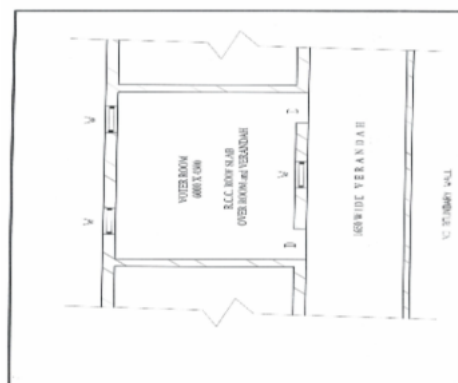

নির্বাচক নিবন্ধন আধিকারিকের স্বাক্ষর

Nazri Naksha

Google Map View

Polling Station Building Front View

Polling Station Front View

Cad View

Key MAP View

1 নাম : রহমতউল্লাহ বিবি স্বামীর নাম: আবদুল করিম বাড়ির নং : n0176 বয়স : 58 লিঙ্গ : মহিলা	WB/29/200/447092	2 নাম : মানুয়ারা বিবি স্বামীর নাম: নিজামউদ্দিন বাড়ির নং : n0176 বয়স : 43 লিঙ্গ : মহিলা	GWV2151462	3 নাম : সেক জামসেদ আলি পিতার নাম: সেক আব্দুল করিম বাড়ির নং : n0176 বয়স : 37 লিঙ্গ : পুরুষ	RGN1856889
4 নাম : সেক রমজান আলি পিতার নাম: সেক আব্দুল করিম বাড়ির নং : n0176 বয়স : 32 লিঙ্গ : পুরুষ	RGN1857044	5 নাম : সেক রাইসুদ্দিন পিতার নাম: সেক বেসন বাড়ির নং : n0177 বয়স : 74 লিঙ্গ : পুরুষ	RGN2321263	6 নাম : সেক রহিম আলি পিতার নাম: সেক রাইসুদ্দিন বাড়ির নং : n0177 বয়স : 53 লিঙ্গ : পুরুষ	GWV1556190
7 নাম : সেক রেজাবুল পিতার নাম: সেক রাইসুদ্দিন বাড়ির নং : n0177 বয়স : 43 লিঙ্গ : পুরুষ	GWV2600112	8 নাম : সেক শাজাহান আলি পিতার নাম: সেক আবদার বাড়ির নং : n0095 বয়স : 49 লিঙ্গ : পুরুষ	GWV1558600	9 নাম : আকলিমা খাতুন(বিবি) স্বামীর নাম: ফরহাদ আলি সেক বাড়ির নং : n0095 বয়স : 43 লিঙ্গ : মহিলা	RGN1505916
10 নাম : রসিদা বিবি স্বামীর নাম: সাহাজান বাড়ির নং : n0095 বয়স : 43 লিঙ্গ : মহিলা	GWV2151694	11 নাম : সাইফুল আলি সেক পিতার নাম: সেকেন্দার আলি বাড়ির নং : n0095 বয়স : 43 লিঙ্গ : পুরুষ	GWV2391324	12 নাম : জাহানারা বিবি স্বামীর নাম: সাইফুল আলি সেক বাড়ির নং : n0095 বয়স : 31 লিঙ্গ : মহিলা	RGN1857051
13 নাম : সেক মফিউদ্দিন পিতার নাম: আশরাফুদ্দিন বাড়ির নং : n0173 বয়স : 61 লিঙ্গ : পুরুষ	GWV2151504	14 নাম : আয়নাহার বিবি স্বামীর নাম: সেক মফিউদ্দিন বাড়ির নং : n0173 বয়স : 48 লিঙ্গ : মহিলা	GWV1353937	15 নাম : সেক সেকেন্দার আলি পিতার নাম: সেক অসুর্কদীন বাড়ির নং : n0174 বয়স : 68 লিঙ্গ : পুরুষ	RGN2411437
16 নাম : জাহানারা বিবি স্বামীর নাম: সেক সেকেন্দার আলি বাড়ির নং : n0174 বয়স : 60 লিঙ্গ : মহিলা	RGN2406064	17 নাম : সেক মনসুরআলি পিতার নাম: সেক আশরাফুদ্দিন বাড়ির নং : n0175 বয়স : 65 লিঙ্গ : পুরুষ	GWV1557636	18 নাম : সায়না বিবি স্বামীর নাম: সেক মনসুর আলি বাড়ির নং : n0175 বয়স : 58 লিঙ্গ : মহিলা	WB/29/200/447129
19 নাম : সেক সাবির আলি পিতার নাম: মনসুর আলি সেক বাড়ির নং : n0175 বয়স : 40 লিঙ্গ : পুরুষ	RGN1506112	20 নাম : আরজিনা বিবি স্বামীর নাম: সেক সাবির আলি বাড়ির নং : n0175 বয়স : 32 লিঙ্গ : মহিলা	RGN1856871	21 নাম : সেক রওসনআলি পিতার নাম: সেক যতীন্দ্র বাড়ির নং : n0176 বয়স : 88 লিঙ্গ : পুরুষ	WB/29/200/447004
22 নাম : সেক আবদুলকরিম পিতার নাম: সেক রওসন বাড়ির নং : n0176 বয়স : 66 লিঙ্গ : পুরুষ	WB/29/200/447808	23 নাম : সেক নিজামুদ্দিন পিতার নাম: সেক রওসন বাড়ির নং : n0176 বয়স : 49 লিঙ্গ : পুরুষ	GWV1556166	24 নাম : সেক মহিদুল আলি পিতার নাম: সেক আবদার আলি বাড়ির নং : n0095 বয়স : 33 লিঙ্গ : পুরুষ	RGN1505924
25 নাম : সাহানা খাতুন(বিবি) স্বামীর নাম: সেক মহসীন আলি বাড়ির নং : বয়স : 32 লিঙ্গ : মহিলা	RGN1740869	26 নাম : সেক মহসীন আলি পিতার নাম: সেক আবদার আলি বাড়ির নং : n0095 বয়স : 53 লিঙ্গ : পুরুষ	GWV2151660	27 নাম : আমেনা বিবি স্বামীর নাম: সেক আবদার আলি বাড়ির নং : n0095 বয়স : 72 লিঙ্গ : মহিলা	WB/29/200/447329
28 নাম : সেক আবদারআলি পিতার নাম: সেক ইয়ার আলি বাড়ির নং : n0095 বয়স : 78 লিঙ্গ : পুরুষ	WB/29/200/447327	29 নাম : আসপিয়া বিবি স্বামীর নাম: রবিবুল বাড়ির নং : n0094 বয়স : 43 লিঙ্গ : মহিলা	GWV2151637	30 নাম : সেক রবিবুল পিতার নাম: সেক দানুরুদ্দিন বাড়ির নং : n0094 বয়স : 58 লিঙ্গ : পুরুষ	GWV2151629