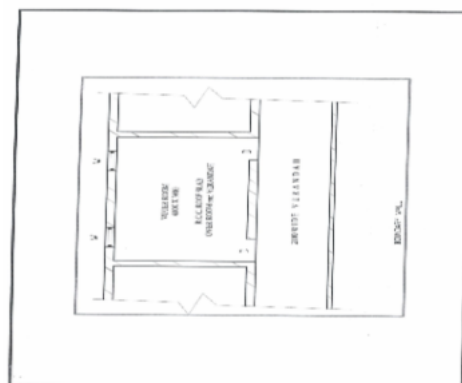

নির্বাচক নিবন্ধন আধিকারিকের স্বাক্ষর

Nazri Naksha

Google Map View

Polling Station Building Front View

Polling Station Front View

Cad View

Key MAP View

1	RGN1353028	নাম : সৌম্যদীপ তেওয়ারী পিতার নাম: দিলীপ কুমার তেওয়ারী বাড়ির নং : n0044 বয়স : 37 লিঙ্গ : পুরুষ	ফটো উপলব্ধ	2	RGN2540433	নাম : অঞ্জনা আচার্য্য (তেওয়ারী) স্বামীর নাম: দিলীপ কুমার তেওয়ারী বাড়ির নং : n0044 বয়স : 61 লিঙ্গ : মহিলা	ফটো উপলব্ধ	3	RGN2179372	নাম : সম্বালী তেওয়ারী পিতার নাম: দিলীপ কুমার তেওয়ারী বাড়ির নং : N0044 বয়স : 27 লিঙ্গ : মহিলা	ফটো উপলব্ধ
4	WB/29/199/192056	নাম : মনুবিহারী কুলভী পিতার নাম: হরনারায়ন কুলভী বাড়ির নং : n0066 বয়স : 79 লিঙ্গ : পুরুষ	ফটো উপলব্ধ	5	WB/29/199/192028	নাম : আল্পনা কুলভী স্বামীর নাম: মনুবিহারী কুলভী বাড়ির নং : n0066 বয়স : 68 লিঙ্গ : মহিলা	ফটো উপলব্ধ	6	LBT1384460	নাম : শুভাশিষ কুলভী পিতার নাম: মনুবিহারী কুলভী বাড়ির নং : n0066 বয়স : 44 লিঙ্গ : পুরুষ	ফটো উপলব্ধ
7	LBT1843259	নাম : আশীষ কুলভী পিতার নাম: মনু কুলভী বাড়ির নং : n0066 বয়স : 42 লিঙ্গ : পুরুষ	ফটো উপলব্ধ	8	WB/29/199/192067	নাম : অশোক কুলভী পিতার নাম: হরনারায়ন কুলভী বাড়ির নং : n0067 বয়স : 62 লিঙ্গ : পুরুষ	ফটো উপলব্ধ	9	WB/29/199/192032	নাম : অঞ্জনা কুলভী স্বামীর নাম: অশোক কুলভী বাড়ির নং : n0067 বয়স : 59 লিঙ্গ : মহিলা	ফটো উপলব্ধ
10	LBT2229037	নাম : অভীষ কুলভী পিতার নাম: অশোক কুলভী বাড়ির নং : n0067 বয়স : 37 লিঙ্গ : পুরুষ	ফটো উপলব্ধ	11	RGN2087419	নাম : শঙ্করী সিংহ কুলভী স্বামীর নাম: আশিষ কুলভী বাড়ির নং : এন0066 বয়স : 29 লিঙ্গ : মহিলা	ফটো উপলব্ধ	12	RGN1998236	নাম : বাসন্তী চক্রবর্তী কুলভী স্বামীর নাম: শুভাশিষ কুলভী বাড়ির নং : n0066 বয়স : 35 লিঙ্গ : মহিলা	ফটো উপলব্ধ
13	RGN2179406	নাম : পিঙ্কি চক্রবর্তী কুলভী স্বামীর নাম: অভীষ কুলভী বাড়ির নং : N067 বয়স : 28 লিঙ্গ : মহিলা	ফটো উপলব্ধ	14	LBT1150200	নাম : দেবশীষ কুলভী পিতার নাম: মনুবিহারী কুলভী বাড়ির নং : n0066 বয়স : 48 লিঙ্গ : পুরুষ	ফটো উপলব্ধ	15	LBT2054203	নাম : অর্চনা কুলভী স্বামীর নাম: দেবশীষ কুলভী বাড়ির নং : n0066 বয়স : 42 লিঙ্গ : মহিলা	ফটো উপলব্ধ
16	RGN2493575	নাম : হিমাংশু খাঁ পিতার নাম: দিবাকর খাঁ বাড়ির নং : N0013 বয়স : 27 লিঙ্গ : পুরুষ	ফটো উপলব্ধ	17	RGN2179315	নাম : মলয় খাঁ পিতার নাম: দুলাল চন্দ্র খাঁ বাড়ির নং : N0032 বয়স : 28 লিঙ্গ : পুরুষ	ফটো উপলব্ধ	18	LBT1151836	নাম : কৃষ্ণপদ খাঁ পিতার নাম: ভানুমোহন খাঁ বাড়ির নং : n0039 বয়স : 53 লিঙ্গ : পুরুষ	ফটো উপলব্ধ
19	LBT1924299	নাম : মনিকারানী খাঁ স্বামীর নাম: তাপস কুমার খাঁ বাড়ির নং : n0034 বয়স : 41 লিঙ্গ : মহিলা	ফটো উপলব্ধ	20	WB/29/199/192454	নাম : বিজয়চন্দ্র খাঁ পিতার নাম: সত্য খাঁ বাড়ির নং : n0036 বয়স : 59 লিঙ্গ : পুরুষ	ফটো উপলব্ধ	21	RGN1353135	নাম : রঞ্জিত খাঁ পিতার নাম: বিজয়চন্দ্র খাঁ বাড়ির নং : n0036 বয়স : 35 লিঙ্গ : পুরুষ	ফটো উপলব্ধ
22	WB/29/199/192610	নাম : মায়্যা খাঁ স্বামীর নাম: বিজয় খাঁ বাড়ির নং : n0036 বয়স : 54 লিঙ্গ : মহিলা	ফটো উপলব্ধ	23	RGN1352996	নাম : সুনিতা খাঁ(রানা) স্বামীর নাম: সহন রানা বাড়ির নং : n0036 বয়স : 38 লিঙ্গ : মহিলা	ফটো উপলব্ধ	24	WB/29/199/192374	নাম : সুধীরচন্দ্র খাঁ পিতার নাম: প্রহ্লাদ খাঁ বাড়ির নং : n0037 বয়স : 65 লিঙ্গ : পুরুষ	ফটো উপলব্ধ
25	LBT1150051	নাম : অরুণকুমার খাঁ পিতার নাম: সুধীরচন্দ্র খাঁ বাড়ির নং : n0037 বয়স : 47 লিঙ্গ : পুরুষ	ফটো উপলব্ধ	26	WB/29/199/192167	নাম : মঙ্গলা খাঁ স্বামীর নাম: সুধীর চন্দ্র খাঁ বাড়ির নং : n0037 বয়স : 58 লিঙ্গ : মহিলা	ফটো উপলব্ধ	27	LXG1518778	নাম : অতসী খাঁ স্বামীর নাম: অরুণ কুমার খাঁ বাড়ির নং : n0037 বয়স : 39 লিঙ্গ : মহিলা	ফটো উপলব্ধ
28	RGN3013828	নাম : নিতাই চন্দ্র খাঁ পিতার নাম: মহাদেব খাঁ বাড়ির নং : n0038 বয়স : 66 লিঙ্গ : পুরুষ	ফটো উপলব্ধ	29	RGN3013836	নাম : মিনতী খাঁ স্বামীর নাম: নিতাই খাঁ বাড়ির নং : n0038 বয়স : 58 লিঙ্গ : মহিলা	ফটো উপলব্ধ	30	RGN1663467	নাম : সুকুমার খাঁ পিতার নাম: নিতাই খাঁ বাড়ির নং : n0038 বয়স : 36 লিঙ্গ : পুরুষ	ফটো উপলব্ধ