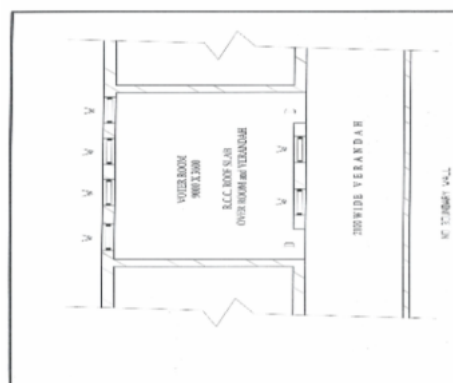

নির্বাচক নিবন্ধন আধিকারিকের স্বাক্ষর

Nazri Naksha

Google Map View

Polling Station Building Front View

Polling Station Front View

Cad View

Key MAP View

1 নাম : রেনুকা আদক স্বামীর নাম: রতন আদক বাড়ির নং : n0013 বয়স : 72 লিঙ্গ : মহিলা	RGN2297455 ফটো উপলব্ধ	2 নাম : অনুপম জানা পিতার নাম: অনিল কুমার জানা বাড়ির নং : n0071 বয়স : 31 লিঙ্গ : পুরুষ	RGN1858992 ফটো উপলব্ধ	3 নাম : অক্ষয় জানা পিতার নাম: অনিল কুমার জানা বাড়ির নং : n0071 বয়স : 36 লিঙ্গ : পুরুষ	RGN1452432 ফটো উপলব্ধ
4 নাম : ইলা জানা স্বামীর নাম: অনিল কুমার জানা বাড়ির নং : n0071 বয়স : 54 লিঙ্গ : মহিলা	RGN2298040 ফটো উপলব্ধ	5 নাম : কাজল আদক স্বামীর নাম: হিমংগু আদক বাড়ির নং : n0015 বয়স : 44 লিঙ্গ : মহিলা	GWV2393437 ফটো উপলব্ধ	6 নাম : হিমংগু আদক পিতার নাম: রতন আদক বাড়ির নং : n0015 বয়স : 50 লিঙ্গ : পুরুষ	GWV1610690 ফটো উপলব্ধ
7 নাম : শুক্লা আদক স্বামীর নাম: পুলিন আদক বাড়ির নং : n0014 বয়স : 48 লিঙ্গ : মহিলা	GWV1378108 ফটো উপলব্ধ	8 নাম : পুলিন আদক পিতার নাম: রতন আদক বাড়ির নং : n0014 বয়স : 53 লিঙ্গ : পুরুষ	WB/29/200/450753 ফটো উপলব্ধ	9 নাম : সুধাংশু আদক পিতার নাম: রতন আদক বাড়ির নং : n0013 বয়স : 41 লিঙ্গ : পুরুষ	RGN1586528 ফটো উপলব্ধ
10 নাম : দীপালি আদক স্বামীর নাম: সুনীল আদক বাড়ির নং : n0013 বয়স : 51 লিঙ্গ : মহিলা	RGN2297471 ফটো উপলব্ধ	11 নাম : সুনীল আদক পিতার নাম: রতন আদক বাড়ির নং : n0013 বয়স : 54 লিঙ্গ : পুরুষ	RGN2297463 ফটো উপলব্ধ	12 নাম : শশাঙ্ক আদক পিতার নাম: সুনীল আদক বাড়ির নং : n0013 বয়স : 29 লিঙ্গ : পুরুষ	RGN2052611 ফটো উপলব্ধ
13 নাম : টুম্পা মন্ডল জানা স্বামীর নাম: অক্ষয় জানা বাড়ির নং : n0071 বয়স : 36 লিঙ্গ : মহিলা	RGN2524353 ফটো উপলব্ধ	14 নাম : অভিষেক আদক পিতার নাম: পুলিন আদক বাড়ির নং : এন0014 বয়স : 24 লিঙ্গ : পুরুষ	RGN2779338 ফটো উপলব্ধ	15 নাম : তাপস আদক পিতার নাম: সুনীল আদক বাড়ির নং : n0013 বয়স : 27 লিঙ্গ : পুরুষ	RGN2195634 ফটো উপলব্ধ
16 নাম : পাপিয়া বেরা চন্দ স্বামীর নাম: প্রভাস চন্দ বাড়ির নং : n0002 বয়স : 27 লিঙ্গ : মহিলা	RGN2524072 ফটো উপলব্ধ	17 নাম : রুম্পা চন্দ পিতার নাম: শঙ্কর চন্দ বাড়ির নং : নিউ বয়স : 24 লিঙ্গ : মহিলা	RGN2741718 ফটো উপলব্ধ	18 নাম : চন্দনা দোলই চন্দ স্বামীর নাম: অমল কুমার চন্দ বাড়ির নং : এন0006 বয়স : 25 লিঙ্গ : মহিলা	RGN2761443 ফটো উপলব্ধ
19 নাম : রিঙ্কু অধিকারী(দাস) স্বামীর নাম: দেবু দাস বাড়ির নং : n0006 বয়স : 33 লিঙ্গ : মহিলা	RGN2052769 ফটো উপলব্ধ	20 নাম : শিবু দাস পিতার নাম: আনন্দ মোহন দাস বাড়ির নং : n0006 বয়স : 42 লিঙ্গ : পুরুষ	GWV2394377 ফটো উপলব্ধ	21 নাম : বিশ্বনাথ চন্দ পিতার নাম: শ্যামপদ চন্দ বাড়ির নং : n0004 বয়স : 51 লিঙ্গ : পুরুষ	WB/29/200/450619 ফটো উপলব্ধ
22 নাম : সৌমেন চন্দ পিতার নাম: গুরুপদ চন্দ বাড়ির নং : n0154 বয়স : 28 লিঙ্গ : পুরুষ	RGN2154151 ফটো উপলব্ধ	23 নাম : সাহেব চন্দ পিতার নাম: রঘুনাথ চন্দ বাড়ির নং : n0155 বয়স : 29 লিঙ্গ : পুরুষ	RGN2158301 ফটো উপলব্ধ	24 নাম : মিতু সাউ চন্দ স্বামীর নাম: সাহেব চন্দ বাড়ির নং : এন0155 বয়স : 21 লিঙ্গ : মহিলা	RGN2947265 ফটো উপলব্ধ
25 নাম : শ্যামাশ্রী ভৌমিক মাইতি স্বামীর নাম: রাজু মাইতি বাড়ির নং : n0001 বয়স : 27 লিঙ্গ : মহিলা	RGN2524411 ফটো উপলব্ধ	26 নাম : গুরুপদ চন্দ পিতার নাম: নগেন্দ্রনাথ চন্দ বাড়ির নং : n0006 বয়স : 58 লিঙ্গ : পুরুষ	RGN2581494 ফটো উপলব্ধ	27 নাম : অমিতা ধাড়া (চন্দ) স্বামীর নাম: কাশীনাথ চন্দ বাড়ির নং : n0004 বয়স : 40 লিঙ্গ : মহিলা	GWV2492114 ফটো উপলব্ধ
28 নাম : কাশীনাথ চন্দ পিতার নাম: শ্যামপদ চন্দ বাড়ির নং : n0004 বয়স : 40 লিঙ্গ : পুরুষ	GWV2487221 ফটো উপলব্ধ	29 নাম : মেঘনাদ চন্দ পিতার নাম: শ্যামপদ চন্দ বাড়ির নং : n0004 বয়স : 32 লিঙ্গ : পুরুষ	RGN1744093 ফটো উপলব্ধ	30 নাম : আনন্দ মোহন দাস পিতার নাম: অক্ষয় দাস বাড়ির নং : n0006 বয়স : 76 লিঙ্গ : পুরুষ	WB/29/200/450736 ফটো উপলব্ধ