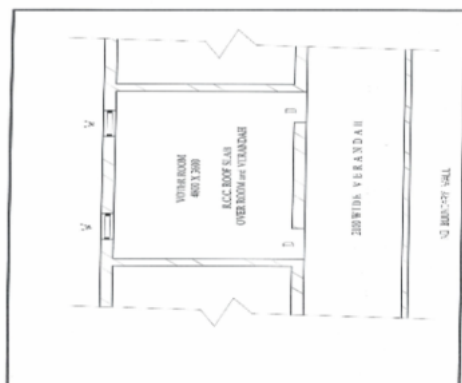

নির্বাচক নিবন্ধন আধিকারিকের স্বাক্ষর

Nazri Naksha

Google Map View

Polling Station Building Front View

Polling Station Front View

Cad View

Key MAP View

1 নাম : আফরোজা বিবি স্বামীর নাম: সেক নজরুল ইসলাম বাড়ির নং : n0161 বয়স : 35 লিঙ্গ : মহিলা	RGN1452879 ফটো উপলব্ধ	2 নাম : সেক রহিম আলি পিতার নাম: সেক মুস্তাফা বাড়ির নং : n0194 বয়স : 28 লিঙ্গ : পুরুষ	RGN2154318 ফটো উপলব্ধ	3 নাম : নাজমা বিবি স্বামীর নাম: সেক রহিম আলি বাড়ির নং : এন0194 বয়স : 24 লিঙ্গ : মহিলা	RGN2837979 ফটো উপলব্ধ
4 নাম : মৌমিতা আদক জানা স্বামীর নাম: রামকৃষ্ণ জানা বাড়ির নং : N0172 বয়স : 36 লিঙ্গ : মহিলা	RGN1645217 ফটো উপলব্ধ	5 নাম : অনিমা কর(হুতাইত) স্বামীর নাম: সুমিত হুতাইত বাড়ির নং : N0072 বয়স : 33 লিঙ্গ : মহিলা	RGN1770668 ফটো উপলব্ধ	6 নাম : সন্দীপ কলাট পিতার নাম: সুরজিৎ কলাট বাড়ির নং : N0037 বয়স : 28 লিঙ্গ : পুরুষ	RGN2131506 ফটো উপলব্ধ
7 নাম : সান্ত্বনা কলাট স্বামীর নাম: সুরজিৎ কলাট বাড়ির নং : n0037 বয়স : 46 লিঙ্গ : মহিলা	GWV1564103 ফটো উপলব্ধ	8 নাম : প্রসেনজিৎ কলাট পিতার নাম: চণ্ডী কলাট বাড়ির নং : n0036 বয়স : 59 লিঙ্গ : পুরুষ	RGN2580512 ফটো উপলব্ধ	9 নাম : সুরজিৎ কলাট পিতার নাম: চণ্ডী কলাট বাড়ির নং : n0037 বয়স : 62 লিঙ্গ : পুরুষ	WB/29/200/450726 ফটো উপলব্ধ
10 নাম : বর্নালী কলাট স্বামীর নাম: রঞ্জিত কলাট বাড়ির নং : n0035 বয়স : 50 লিঙ্গ : মহিলা	GWV1565027 ফটো উপলব্ধ	11 নাম : বিজয়া কলাট স্বামীর নাম: প্রসেনজিৎ কলাট বাড়ির নং : n0036 বয়স : 49 লিঙ্গ : মহিলা	RGN2650893 ফটো উপলব্ধ	12 নাম : সোমা কলাট পিতার নাম: প্রসেনজিৎ কলাট বাড়ির নং : এন0036 বয়স : 22 লিঙ্গ : মহিলা	RGN2818037 ফটো উপলব্ধ
13 নাম : মলয় ঘোড়াই পিতার নাম: মদন ঘোড়াই বাড়ির নং : এন0064 বয়স : 26 লিঙ্গ : পুরুষ	RGN2268001 ফটো উপলব্ধ	14 নাম : বিমল ঘোড়াই পিতার নাম: মদন ঘোড়াই বাড়ির নং : n0064 বয়স : 30 লিঙ্গ : পুরুষ	RGN1953553 ফটো উপলব্ধ	15 নাম : করুনা ঘোড়াই স্বামীর নাম: মদন ঘোড়াই বাড়ির নং : n0064 বয়স : 52 লিঙ্গ : মহিলা	WB/29/200/450746 ফটো উপলব্ধ
16 নাম : মদন ঘোড়াই পিতার নাম: বিজয় ঘোড়াই বাড়ির নং : n0064 বয়স : 61 লিঙ্গ : পুরুষ	WB/29/200/450733 ফটো উপলব্ধ	17 নাম : রূপমা চৌধুরী স্বামীর নাম: নিমাই চৌধুরী বাড়ির নং : n0133 বয়স : 46 লিঙ্গ : মহিলা	GWV1563980 ফটো উপলব্ধ	18 নাম : নিমাই চৌধুরী পিতার নাম: শুকদেব চৌধুরী বাড়ির নং : n0133 বয়স : 50 লিঙ্গ : পুরুষ	GWV1563972 ফটো উপলব্ধ
19 নাম : পারুল চৌধুরী স্বামীর নাম: শুকদেব চৌধুরী বাড়ির নং : n0133 বয়স : 69 লিঙ্গ : মহিলা	WB/29/200/450630 ফটো উপলব্ধ	20 নাম : শুকদেব চৌধুরী পিতার নাম: ভূষণ চৌধুরী বাড়ির নং : n0133 বয়স : 75 লিঙ্গ : পুরুষ	WB/29/200/450732 ফটো উপলব্ধ	21 নাম : রিনা চৌধুরী পিতার নাম: নিমাই চৌধুরী বাড়ির নং : এন0133 বয়স : 25 লিঙ্গ : মহিলা	RGN2908705 ফটো উপলব্ধ
22 নাম : সুমন চৌধুরী পিতার নাম: নিমাই চৌধুরী বাড়ির নং : এন0133 বয়স : 23 লিঙ্গ : পুরুষ	RGN2689222 ফটো উপলব্ধ	23 নাম : তৃষ্ণা চৌধুরী (জানা) স্বামীর নাম: দেবশীষ জানা বাড়ির নং : n0158 বয়স : 44 লিঙ্গ : মহিলা	RGN0878652 ফটো উপলব্ধ	24 নাম : প্রশান্ত জানা পিতার নাম: পুলিন বিহারী জানা বাড়ির নং : n0171 বয়স : 72 লিঙ্গ : পুরুষ	WB/29/200/429036 ফটো উপলব্ধ
25 নাম : মাধবী জানা স্বামীর নাম: প্রশান্ত জানা বাড়ির নং : n0173 বয়স : 65 লিঙ্গ : মহিলা	WB/29/200/429055 ফটো উপলব্ধ	26 নাম : সুকুমার জানা পিতার নাম: অধর চন্দ্র জানা বাড়ির নং : n0175 বয়স : 65 লিঙ্গ : পুরুষ	GWV2618460 ফটো উপলব্ধ	27 নাম : সন্তোষী জানা স্বামীর নাম: সুকুমার জানা বাড়ির নং : n0176 বয়স : 46 লিঙ্গ : মহিলা	GWV1563642 ফটো উপলব্ধ
28 নাম : মামনি জানা (মাইতি) স্বামীর নাম: বিকাশ জানা বাড়ির নং : n0076 বয়স : 45 লিঙ্গ : মহিলা	GWV2487452 ফটো উপলব্ধ	29 নাম : তপন কুমার জানা পিতার নাম: শ্যামপদ জানা বাড়ির নং : n0106 বয়স : 72 লিঙ্গ : পুরুষ	WB/29/200/450588 ফটো উপলব্ধ	30 নাম : ছবিরানী জানা স্বামীর নাম: তপন জানা বাড়ির নং : n0106 বয়স : 64 লিঙ্গ : মহিলা	WB/29/200/450587 ফটো উপলব্ধ