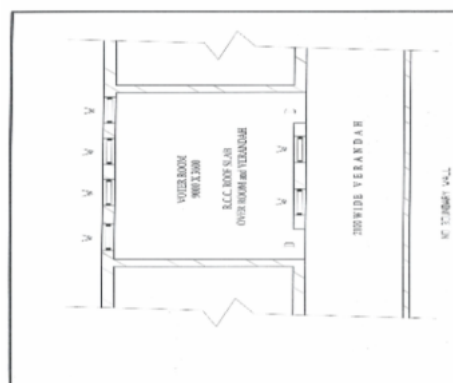

নির্বাচক নিবন্ধন আধিকারিকের স্বাক্ষর

Nazri Naksha

Google Map View

Polling Station Building Front View

Polling Station Front View

Cad View

Key MAP View

1 নাম : আফরোজা বিবি স্বামীর নাম: সেক নজরুল ইসলাম বাড়ির নং : n0161 বয়স : 35 লিঙ্গ : মহিলা	RGN1452879 ফটো উপলব্ধ	2 নাম : সেক রহিম আলি পিতার নাম: সেক মুস্তাফা বাড়ির নং : n0194 বয়স : 28 লিঙ্গ : পুরুষ	RGN2154318 ফটো উপলব্ধ	3 নাম : নাজমা বিবি স্বামীর নাম: সেক রহিম আলি বাড়ির নং : এন0194 বয়স : 24 লিঙ্গ : মহিলা	RGN2837979 ফটো উপলব্ধ
4 নাম : মৌমিতা আদক জানা স্বামীর নাম: রামকৃষ্ণ জানা বাড়ির নং : N0172 বয়স : 36 লিঙ্গ : মহিলা	RGN1645217 ফটো উপলব্ধ	5 নাম : অনিমা কর(হুতাইত) স্বামীর নাম: সুমিত হুতাইত বাড়ির নং : N0072 বয়স : 33 লিঙ্গ : মহিলা	RGN1770668 ফটো উপলব্ধ	6 নাম : সন্দীপ কলাট পিতার নাম: সুরজিৎ কলাট বাড়ির নং : N0037 বয়স : 28 লিঙ্গ : পুরুষ	RGN2131506 ফটো উপলব্ধ
7 নাম : সান্ত্বনা কলাট স্বামীর নাম: সুরজিৎ কলাট বাড়ির নং : n0037 বয়স : 46 লিঙ্গ : মহিলা	GWV1564103 ফটো উপলব্ধ	8 নাম : প্রসেনজিৎ কলাট পিতার নাম: চণ্ডী কলাট বাড়ির নং : n0036 বয়স : 59 লিঙ্গ : পুরুষ	RGN2580512 ফটো উপলব্ধ	9 নাম : সুরজিৎ কলাট পিতার নাম: চণ্ডী কলাট বাড়ির নং : n0037 বয়স : 62 লিঙ্গ : পুরুষ	WB/29/200/450726 ফটো উপলব্ধ
10 নাম : বর্নালী কলাট স্বামীর নাম: রঞ্জিত কলাট বাড়ির নং : n0035 বয়স : 50 লিঙ্গ : মহিলা	GWV1565027 ফটো উপলব্ধ	11 নাম : বিজয়া কলাট স্বামীর নাম: প্রসেনজিৎ কলাট বাড়ির নং : n0036 বয়স : 49 লিঙ্গ : মহিলা	RGN2650893 ফটো উপলব্ধ	12 নাম : সোমা কলাট পিতার নাম: প্রসেনজিৎ কলাট বাড়ির নং : এন0036 বয়স : 22 লিঙ্গ : মহিলা	RGN2818037 ফটো উপলব্ধ
13 নাম : মলয় ঘোড়াই পিতার নাম: মদন ঘোড়াই বাড়ির নং : এন0064 বয়স : 26 লিঙ্গ : পুরুষ	RGN2268001 ফটো উপলব্ধ	14 নাম : বিমল ঘোড়াই পিতার নাম: মদন ঘোড়াই বাড়ির নং : n0064 বয়স : 30 লিঙ্গ : পুরুষ	RGN1953553 ফটো উপলব্ধ	15 নাম : করুনা ঘোড়াই স্বামীর নাম: মদন ঘোড়াই বাড়ির নং : n0064 বয়স : 52 লিঙ্গ : মহিলা	WB/29/200/450746 ফটো উপলব্ধ
16 নাম : মদন ঘোড়াই পিতার নাম: বিজয় ঘোড়াই বাড়ির নং : n0064 বয়স : 61 লিঙ্গ : পুরুষ	WB/29/200/450733 ফটো উপলব্ধ	17 নাম : রূপমা চৌধুরী স্বামীর নাম: নিমাই চৌধুরী বাড়ির নং : n0133 বয়স : 46 লিঙ্গ : মহিলা	GWV1563980 ফটো উপলব্ধ	18 নাম : নিমাই চৌধুরী পিতার নাম: শুকদেব চৌধুরী বাড়ির নং : n0133 বয়স : 50 লিঙ্গ : পুরুষ	GWV1563972 ফটো উপলব্ধ
19 নাম : পারুল চৌধুরী স্বামীর নাম: শুকদেব চৌধুরী বাড়ির নং : n0133 বয়স : 69 লিঙ্গ : মহিলা	WB/29/200/450630 ফটো উপলব্ধ	20 নাম : শুকদেব চৌধুরী পিতার নাম: ভূষণ চৌধুরী বাড়ির নং : n0133 বয়স : 75 লিঙ্গ : পুরুষ	WB/29/200/450732 ফটো উপলব্ধ	21 নাম : রিনা চৌধুরী পিতার নাম: নিমাই চৌধুরী বাড়ির নং : এন0133 বয়স : 25 লিঙ্গ : মহিলা	RGN2908705 ফটো উপলব্ধ
22 নাম : সুমন চৌধুরী পিতার নাম: নিমাই চৌধুরী বাড়ির নং : এন0133 বয়স : 23 লিঙ্গ : পুরুষ	RGN2689222 ফটো উপলব্ধ	23 নাম : তৃষ্ণা চৌধুরী (জানা) স্বামীর নাম: দেবশীষ জানা বাড়ির নং : n0158 বয়স : 44 লিঙ্গ : মহিলা	RGN0878652 ফটো উপলব্ধ	24 নাম : প্রশান্ত জানা পিতার নাম: পুলিন বিহারী জানা বাড়ির নং : n0171 বয়স : 72 লিঙ্গ : পুরুষ	WB/29/200/429036 ফটো উপলব্ধ
25 নাম : মাধবী জানা স্বামীর নাম: প্রশান্ত জানা বাড়ির নং : n0173 বয়স : 65 লিঙ্গ : মহিলা	WB/29/200/429055 ফটো উপলব্ধ	26 নাম : সুকুমার জানা পিতার নাম: অধর চন্দ্র জানা বাড়ির নং : n0175 বয়স : 65 লিঙ্গ : পুরুষ	GWV2618460 ফটো উপলব্ধ	27 নাম : সন্তোষী জানা স্বামীর নাম: সুকুমার জানা বাড়ির নং : n0176 বয়স : 46 লিঙ্গ : মহিলা	GWV1563642 ফটো উপলব্ধ
28 নাম : মামনি জানা (মাইতি) স্বামীর নাম: বিকাশ জানা বাড়ির নং : n0076 বয়স : 45 লিঙ্গ : মহিলা	GWV2487452 ফটো উপলব্ধ	29 নাম : তপন কুমার জানা পিতার নাম: শ্যামপদ জানা বাড়ির নং : n0106 বয়স : 72 লিঙ্গ : পুরুষ	WB/29/200/450588 ফটো উপলব্ধ	30 নাম : ছবিরানী জানা স্বামীর নাম: তপন জানা বাড়ির নং : n0106 বয়স : 64 লিঙ্গ : মহিলা	WB/29/200/450587 ফটো উপলব্ধ