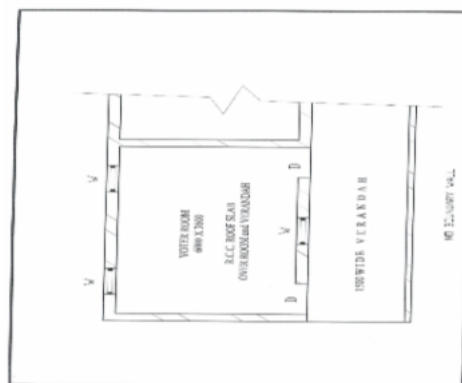

নির্বাচক নিবন্ধন আধিকারিকের স্বাক্ষর

Nazri Naksha

Google Map View

Polling Station Building Front View

Polling Station Front View

Cad View

Key MAP View

1 নাম : আয়েশা খাতুন বিবি স্বামীর নাম: কামাল হোসেন মল্লিক বাড়ির নং : n0159 বয়স : 47 লিঙ্গ : মহিলা	GWV2396406 ফটো উপলব্ধ	2 নাম : আহোজা বেগম স্বামীর নাম: বাগবুল হোসেন মল্লিক বাড়ির নং : n0163 বয়স : 50 লিঙ্গ : মহিলা	WB/29/200/456030 ফটো উপলব্ধ	3 নাম : সেক এত্রাফিল পিতার নাম: সেক মহম্মদ আলি বাড়ির নং : n0154 বয়স : 55 লিঙ্গ : পুরুষ	WB/29/200/426752 ফটো উপলব্ধ
4 নাম : তহমিনা বেগম স্বামীর নাম: ইকবাল হোসেন মল্লিক বাড়ির নং : n0165 বয়স : 43 লিঙ্গ : মহিলা	RGV0894295 ফটো উপলব্ধ	5 নাম : বাগবুল হোসেন মল্লিক পিতার নাম: রেফায়েত হোসেন মল্লিক বাড়ির নং : n0162 বয়স : 52 লিঙ্গ : পুরুষ	WB/29/200/456362 ফটো উপলব্ধ	6 নাম : সাজেদা বেগম স্বামীর নাম: রেফায়েত হোসেন মল্লিক বাড়ির নং : n0161 বয়স : 74 লিঙ্গ : মহিলা	WB/29/200/456027 ফটো উপলব্ধ
7 নাম : রেহানা সুলতানা স্বামীর নাম: সেক এত্রাফিল বাড়ির নং : n0155 বয়স : 46 লিঙ্গ : মহিলা	GWV2142925 ফটো উপলব্ধ	8 নাম : হুন্নেআরা বেগম স্বামীর নাম: সৈয়দ রেয়াজুল ইসলাম বাড়ির নং : n0161 বয়স : 63 লিঙ্গ : মহিলা	RGV2520187 ফটো উপলব্ধ	9 নাম : সামসাদুল বিবি স্বামীর নাম: সেক মুরতোজা আলি বাড়ির নং : n0162 বয়স : 58 লিঙ্গ : মহিলা	RGV2518116 ফটো উপলব্ধ
10 নাম : আবির হোসেন মল্লিক পিতার নাম: বাগবুল হোসেন মল্লিক বাড়ির নং : n0162 বয়স : 25 লিঙ্গ : পুরুষ	RGV2506533 ফটো উপলব্ধ	11 নাম : শেখ মুর্তজা আলি পিতার নাম: সেক হাসিবুল হুসেন বাড়ির নং : n0162 বয়স : 61 লিঙ্গ : পুরুষ	XZA2030518 ফটো উপলব্ধ	12 নাম : সেক সানোমাজ হোসেন পিতার নাম: সেক মুরতোজা আলি বাড়ির নং : n0162 বয়স : 27 লিঙ্গ : পুরুষ	RGV2514065 ফটো উপলব্ধ
13 নাম : সৈয়দ শাহনশাউদ্দিন ইসলাম পিতার নাম: সৈয়দ রেয়াজুল ইসলাম বাড়ির নং : n0161 বয়স : 40 লিঙ্গ : পুরুষ	RGV2520617 ফটো উপলব্ধ	14 নাম : নাশরিন সুলতানা পিতার নাম: সৈয়দ রেয়াজুল ইসলাম বাড়ির নং : n0161 বয়স : 31 লিঙ্গ : মহিলা	RGV2520674 ফটো উপলব্ধ	15 নাম : সেক সাদ্দাম হোসেন পিতার নাম: মুরতেজা আলি বাড়ির নং : n0162 বয়স : 35 লিঙ্গ : পুরুষ	XZA1311067 ফটো উপলব্ধ
16 নাম : রোশনেয়ারা সুলতানা পিতার নাম: সেক এত্রাফিল বাড়ির নং : এন0154 বয়স : 23 লিঙ্গ : মহিলা	RGV2683357 ফটো উপলব্ধ	17 নাম : বুশরা সুলতানা পিতার নাম: সেক এত্রাফিল বাড়ির নং : নং154 বয়স : 21 লিঙ্গ : মহিলা	RGV2934974 ফটো উপলব্ধ	18 নাম : আসিফ হোসেন মল্লিক পিতার নাম: বাগবুল হোসেন মল্লিক বাড়ির নং : N0162 বয়স : 28 লিঙ্গ : পুরুষ	RGV2131761 ফটো উপলব্ধ
19 নাম : আররিন সুলতানা স্বামীর নাম: সেক সাদ্দাম হোসেন বাড়ির নং : এন0162 বয়স : 27 লিঙ্গ : মহিলা	RGV2672236 ফটো উপলব্ধ	20 নাম : পাবেল আচার্য পিতার নাম: বুদ্ধদেব আচার্য বাড়ির নং : নং039 বয়স : 22 লিঙ্গ : মহিলা	RGV2786010 ফটো উপলব্ধ	21 নাম : রীনা আচার্য স্বামীর নাম: প্রনব আচার্য বাড়ির নং : n0039 বয়স : 46 লিঙ্গ : মহিলা	GWV2395044 ফটো উপলব্ধ
22 নাম : রাজদীপ আচার্য পিতার নাম: মনোরঞ্জন আচার্য বাড়ির নং : n0035 বয়স : 25 লিঙ্গ : পুরুষ	RGV2506483 ফটো উপলব্ধ	23 নাম : মনোজিৎ আচার্য পিতার নাম: রবীন্দ্র আচার্য বাড়ির নং : n0042 বয়স : 44 লিঙ্গ : পুরুষ	GWV2673697 ফটো উপলব্ধ	24 নাম : করুনা ময়ী পাল(দাস) স্বামীর নাম: মহাদেব দাস বাড়ির নং : n0050 বয়স : 42 লিঙ্গ : মহিলা	RGV2053247 ফটো উপলব্ধ
25 নাম : ডালিয়া আচার্য স্বামীর নাম: তপন কুমার আচার্য বাড়ির নং : n0050 বয়স : 60 লিঙ্গ : মহিলা	WB/29/200/453314 ফটো উপলব্ধ	26 নাম : মধুমিতা মণ্ডল স্বামীর নাম: তাপস মণ্ডল বাড়ির নং : চণ্ডীপুর বয়স : 25 লিঙ্গ : মহিলা	RGV2867554 ফটো উপলব্ধ	27 নাম : সুচিস্মিতা কুণ্ডু মণ্ডল স্বামীর নাম: বাবু মণ্ডল বাড়ির নং : n0050 বয়স : 35 লিঙ্গ : মহিলা	RGV2053361 ফটো উপলব্ধ
28 নাম : জয়শ্রী মহাপাত্র পিতার নাম: প্রনব কুমার মহাপাত্র বাড়ির নং : নং021 বয়স : 22 লিঙ্গ : মহিলা	RGV2785921 ফটো উপলব্ধ	29 নাম : বিপ্লাব আচার্য পিতার নাম: দেবেন্দ্রনাথ আচার্য বাড়ির নং : নং095 বয়স : 22 লিঙ্গ : পুরুষ	RGV2786283 ফটো উপলব্ধ	30 নাম : সঙ্গীতা মণ্ডল স্বামীর নাম: বাপন মণ্ডল বাড়ির নং : এন0050 বয়স : 25 লিঙ্গ : মহিলা	RGV2671063 ফটো উপলব্ধ