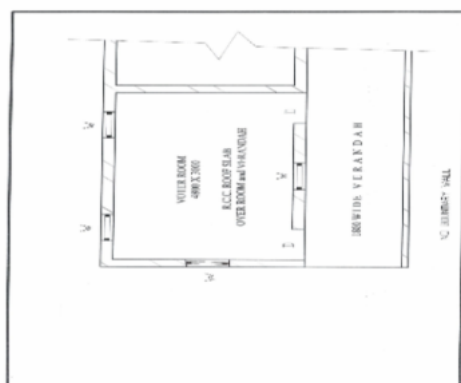

নির্বাচক নিবন্ধন আধিকারিকের স্বাক্ষর

Nazri Naksha

Google Map View

Polling Station Building Front View

Polling Station Front View

Cad View

Key MAP View

1 নাম : জাহানারা বিবি স্বামীর নাম: আনসার আলি বাড়ির নং : n0197 বয়স : 51 লিঙ্গ : মহিলা	RGN2356301 ফটো উপলব্ধ	2 নাম : সেক সিরাজ আলি পিতার নাম: সেক সেরাফৎ আলি বাড়ির নং : n0199 বয়স : 43 লিঙ্গ : পুরুষ	GWV2460939 ফটো উপলব্ধ	3 নাম : মেয়মুদা বিবি স্বামীর নাম: সেক সিরাজ আলি বাড়ির নং : n0200 বয়স : 35 লিঙ্গ : মহিলা	RGN1378488 ফটো উপলব্ধ
4 নাম : সেক সাইদুল আলি পিতার নাম: সেক সোলেমান আলি বাড়ির নং : n0002 বয়স : 53 লিঙ্গ : পুরুষ	RGN0092270 ফটো উপলব্ধ	5 নাম : মর্জিনা বেগম স্বামীর নাম: সেক সারিব আলি বাড়ির নং : N/197 বয়স : 53 লিঙ্গ : মহিলা	LBT0010066 ফটো উপলব্ধ	6 নাম : সেক সাইদুল পিতার নাম: সেক এয়াসিন বাড়ির নং : n0191 বয়স : 53 লিঙ্গ : পুরুষ	RGN2451193 ফটো উপলব্ধ
7 নাম : আনসার আলি পিতার নাম: সেখ সামসুদ্দিন বাড়ির নং : n0201 বয়স : 59 লিঙ্গ : পুরুষ	RGN2356293 ফটো উপলব্ধ	8 নাম : সেক আনোয়ার আলি পিতার নাম: আনসার আলি বাড়ির নং : এন০২০১ বয়স : 27 লিঙ্গ : পুরুষ	RGN2226587 ফটো উপলব্ধ	9 নাম : সেক সাকিল আহম্মাদ পিতার নাম: সেক সইদুল বাড়ির নং : এন0191 বয়স : 24 লিঙ্গ : পুরুষ	RGN2595452 ফটো উপলব্ধ
10 নাম : মমতা অধিকারী স্বামীর নাম: রামচন্দ্র অধিকারী বাড়ির নং : n0051 বয়স : 53 লিঙ্গ : মহিলা	WB/29/199/342026 ফটো উপলব্ধ	11 নাম : রামচন্দ্র অধিকারী পিতার নাম: নারায়ন অধিকারী বাড়ির নং : n0051 বয়স : 60 লিঙ্গ : পুরুষ	WB/29/199/342219 ফটো উপলব্ধ	12 নাম : উমা অধিকারী স্বামীর নাম: বীরেন্দ্র অধিকারী বাড়ির নং : n0051 বয়স : 64 লিঙ্গ : মহিলা	RGN2775971 ফটো উপলব্ধ
13 নাম : সুজাতা জানা অধিকারী স্বামীর নাম: গৌতম অধিকারী বাড়ির নং : এন0051 বয়স : 23 লিঙ্গ : মহিলা	RGN2829489 ফটো উপলব্ধ	14 নাম : গৌতম অধিকারী পিতার নাম: রামচন্দ্র অধিকারী বাড়ির নং : n0051 বয়স : 35 লিঙ্গ : পুরুষ	RGN1594696 ফটো উপলব্ধ	15 নাম : বাপন আড়া পিতার নাম: শ্রীমন্ত আড়া বাড়ির নং : n0178 বয়স : 32 লিঙ্গ : পুরুষ	RGN1911205 ফটো উপলব্ধ
16 নাম : রূপা মাইতি(বেরা) স্বামীর নাম: দেবব্রত বেরা বাড়ির নং : n0178 বয়স : 32 লিঙ্গ : মহিলা	RGN1704998 ফটো উপলব্ধ	17 নাম : ঋতু আড়া স্বামীর নাম: রঞ্জিত আড়া বাড়ির নং : নং178 বয়স : 22 লিঙ্গ : মহিলা	RGN2781771 ফটো উপলব্ধ	18 নাম : উমা আড়া স্বামীর নাম: বাপন আড়া বাড়ির নং : নং001 বয়স : 24 লিঙ্গ : মহিলা	RGN2595528 ফটো উপলব্ধ
19 নাম : মধুমিতা দাস(দুয়ারী) স্বামীর নাম: কমল কুমার দুয়ারী বাড়ির নং : n0178 বয়স : 38 লিঙ্গ : মহিলা	GWV2618965 ফটো উপলব্ধ	20 নাম : তপন আড়া পিতার নাম: শ্রীমন্ত আড়া বাড়ির নং : n0178 বয়স : 29 লিঙ্গ : পুরুষ	RGN2003861 ফটো উপলব্ধ	21 নাম : চম্পা আড়া স্বামীর নাম: শ্রীমন্ত আড়া বাড়ির নং : n0178 বয়স : 54 লিঙ্গ : মহিলা	WB/29/199/342235 ফটো উপলব্ধ
22 নাম : রেবতী আড়া স্বামীর নাম: শ্রীমন্ত আড়া বাড়ির নং : n0178 বয়স : 56 লিঙ্গ : মহিলা	LBT1777820 ফটো উপলব্ধ	23 নাম : রঞ্জিত আড়া পিতার নাম: শ্রীমন্ত আড়া বাড়ির নং : এন0178 বয়স : 28 লিঙ্গ : পুরুষ	RGN2231892 ফটো উপলব্ধ	24 নাম : অপর্ণা আড়া স্বামীর নাম: তপন আড়া বাড়ির নং : এন0178 বয়স : 23 লিঙ্গ : মহিলা	RGN2894343 ফটো উপলব্ধ
25 নাম : সৌমদীপ আদক পিতার নাম: অসিত কুমার আদক বাড়ির নং : এন০১৩০ বয়স : 26 লিঙ্গ : পুরুষ	RGN2226546 ফটো উপলব্ধ	26 নাম : শিবানী আদক স্বামীর নাম: অসিত কুমার আদক বাড়ির নং : n0130 বয়স : 43 লিঙ্গ : মহিলা	LBT1981174 ফটো উপলব্ধ	27 নাম : বেলারানী আদক পিতার নাম: বলাই আদক বাড়ির নং : n0130 বয়স : 61 লিঙ্গ : মহিলা	WB/29/199/342329 ফটো উপলব্ধ
28 নাম : অসিত কুমার আদক পিতার নাম: বলাই আদক বাড়ির নং : n0130 বয়স : 55 লিঙ্গ : পুরুষ	RGN2941623 ফটো উপলব্ধ	#2 29 নাম : গোপাল চন্দ্র ওবা পিতার নাম: ভোলানাথ ওবা বাড়ির নং : n0088 বয়স : 55 লিঙ্গ : পুরুষ	RGN3025129 ফটো উপলব্ধ	30 নাম : অর্চনা ওবা স্বামীর নাম: গোপালচন্দ্র ওবা বাড়ির নং : n0088 বয়স : 44 লিঙ্গ : মহিলা	LBT1389824 ফটো উপলব্ধ