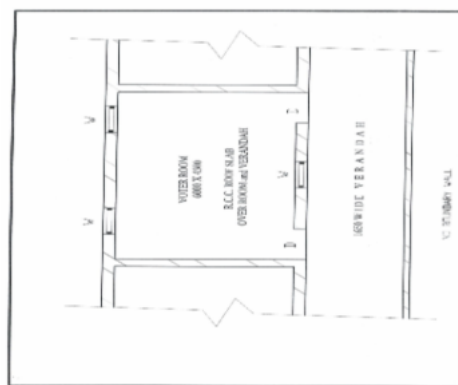

নির্বাচক নিবন্ধন আধিকারিকের স্বাক্ষর

Nazri Naksha

Google Map View

Polling Station Building Front View

Polling Station Front View

Cad View

Key MAP View

1 নাম : সেক আরেফুল পিতার নাম: সেক আবুল হোসেন বাড়ির নং : এন0186 বয়স : 27 লিঙ্গ : পুরুষ	RGN2285864 ফটো উপলব্ধ	2 নাম : সেক জহিদুল পিতার নাম: সেক হাফিজুল বাড়ির নং : এন0208 বয়স : 29 লিঙ্গ : পুরুষ	RGN2256683 ফটো উপলব্ধ	3 নাম : সেক জাকির পিতার নাম: সেক হাফিজুল বাড়ির নং : N0208 বয়স : 27 লিঙ্গ : পুরুষ	RGN2497485 ফটো উপলব্ধ
4 নাম : খাদেজা বিবি স্বামীর নাম: সেক অসিম আক্রম বাড়ির নং : N0208 বয়স : 28 লিঙ্গ : মহিলা	RGN2498921 ফটো উপলব্ধ	5 নাম : সেক ইনজামুল পিতার নাম: সেক হাফিজুল বাড়ির নং : N0208 বয়স : 25 লিঙ্গ : পুরুষ	RGN2501104 ফটো উপলব্ধ	6 নাম : মানুয়ারা বিবি স্বামীর নাম: সেক আকবর আলি বাড়ির নং : এন0184 বয়স : 30 লিঙ্গ : মহিলা	RGN2267532 ফটো উপলব্ধ
7 নাম : সৌমেন দাস মায়ের নাম: নমিতা দাস বাড়ির নং : 0272 বয়স : 24 লিঙ্গ : পুরুষ	RGN2660827 ফটো উপলব্ধ	8 নাম : বিশ্বরূপ অধিকারী পিতার নাম: বসুদেব অধিকারী বাড়ির নং : এন0247 বয়স : 27 লিঙ্গ : পুরুষ	RGN2642569 ফটো উপলব্ধ	9 নাম : রিতু রানী অধিকারী পিতার নাম: তরুণ কুমার অধিকারী বাড়ির নং : এন0249 বয়স : 24 লিঙ্গ : মহিলা	RGN2639227 ফটো উপলব্ধ
10 নাম : রিঙ্কু অধিকারী স্বামীর নাম: মৃত্যঞ্জয় অধিকারী বাড়ির নং : এন0272 বয়স : 26 লিঙ্গ : মহিলা	RGN2256618 ফটো উপলব্ধ	11 নাম : মাধবচন্দ্র আদক পিতার নাম: নরেন্দ্র আদক বাড়ির নং : n0021 বয়স : 68 লিঙ্গ : পুরুষ	WB/29/200/459513 ফটো উপলব্ধ	12 নাম : সাগর চন্দ্র আদক পিতার নাম: নরেন্দ্র নাথ আদক বাড়ির নং : এন0004 বয়স : 53 লিঙ্গ : পুরুষ	RGN2401131 ফটো উপলব্ধ
13 নাম : মালতী আদক স্বামীর নাম: মাধব আদক বাড়ির নং : n0021 বয়স : 61 লিঙ্গ : মহিলা	WB/29/200/459340 ফটো উপলব্ধ	14 নাম : শম্পা আদক স্বামীর নাম: সাগর চন্দ্র আদক বাড়ির নং : এন0021 বয়স : 38 লিঙ্গ : মহিলা	HGZ2552305 ফটো উপলব্ধ	15 নাম : নিরঞ্জন আদক পিতার নাম: দেবেন্দ্র আদক বাড়ির নং : n0027 বয়স : 63 লিঙ্গ : পুরুষ	WB/29/200/459096 ফটো উপলব্ধ
16 নাম : শ্রীমন্ত আদক পিতার নাম: শঙ্কর আদক বাড়ির নং : n0058 বয়স : 35 লিঙ্গ : পুরুষ	RGN1746056 ফটো উপলব্ধ	17 নাম : বাপন আদক পিতার নাম: নিরঞ্জন আদক বাড়ির নং : n0305 বয়স : 39 লিঙ্গ : পুরুষ	GWV2601250 ফটো উপলব্ধ	18 নাম : মাধবী আদক স্বামীর নাম: হরিপদ আদক বাড়ির নং : n0085 বয়স : 48 লিঙ্গ : মহিলা	GWV1378041 ফটো উপলব্ধ
19 নাম : হরিপদ আদক পিতার নাম: যোগেন্দ্র আদক বাড়ির নং : n0085 বয়স : 61 লিঙ্গ : পুরুষ	WB/29/200/459582 ফটো উপলব্ধ	20 নাম : সুপ্রিয়া মাম্মা(আদক) স্বামীর নাম: প্রসেনজিৎ আদক বাড়ির নং : n0072 বয়স : 32 লিঙ্গ : মহিলা	RGN1746080 ফটো উপলব্ধ	21 নাম : শ্রীমতি আদক স্বামীর নাম: জগন্নাথ আদক বাড়ির নং : n0072 বয়স : 61 লিঙ্গ : মহিলা	WB/29/200/459137 ফটো উপলব্ধ
22 নাম : সৌভিক আদক পিতার নাম: শচীন্দ্রনাথ আদক বাড়ির নং : n0071 বয়স : 30 লিঙ্গ : পুরুষ	RGN1954932 ফটো উপলব্ধ	23 নাম : শচীন্দ্র আদক পিতার নাম: নগেন্দ্র আদক বাড়ির নং : n0071 বয়স : 62 লিঙ্গ : পুরুষ	WB/29/200/459542 ফটো উপলব্ধ	24 নাম : হীরালাল আদক পিতার নাম: শীতল আদক বাড়ির নং : n0070 বয়স : 38 লিঙ্গ : পুরুষ	GWV2674216 ফটো উপলব্ধ
25 নাম : মানিক লাল আদক পিতার নাম: শীতল আদক বাড়ির নং : n0070 বয়স : 38 লিঙ্গ : পুরুষ	GWV2674208 ফটো উপলব্ধ	26 নাম : চন্দনা আদক স্বামীর নাম: ভোলানাথ আদক বাড়ির নং : n0070 বয়স : 46 লিঙ্গ : মহিলা	GWV2154490 ফটো উপলব্ধ	27 নাম : ভোলানাথ আদক পিতার নাম: নগেন্দ্র আদক বাড়ির নং : n0070 বয়স : 55 লিঙ্গ : পুরুষ	WB/29/200/459587 ফটো উপলব্ধ
28 নাম : কার্তিক আদক পিতার নাম: বাদল আদক বাড়ির নং : এন0069 বয়স : 37 লিঙ্গ : পুরুষ	RGN1320472 ফটো উপলব্ধ	29 নাম : আরতি আদক স্বামীর নাম: বাদল আদক বাড়ির নং : এন0069 বয়স : 58 লিঙ্গ : মহিলা	WB/29/200/459419 ফটো উপলব্ধ	30 নাম : প্রশান্ত আদক পিতার নাম: রামচন্দ্র আদক বাড়ির নং : সীতারামপুর বয়স : 38 লিঙ্গ : পুরুষ	GWV2601581 ফটো উপলব্ধ