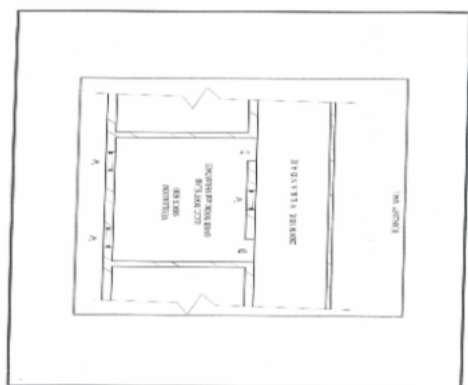

নির্বাচক নিবন্ধন আধিকারিকের স্বাক্ষর

Nazri Naksha

Google Map View

Polling Station Building Front View

Polling Station Front View

Cad View

Key MAP View

1 নাম : সেক আরেফুল পিতার নাম: সেক আবুল হোসেন বাড়ির নং : এন0186 বয়স : 27 লিঙ্গ : পুরুষ	RGN2285864 ফটো উপলব্ধ	2 নাম : সেক জহিদুল পিতার নাম: সেক হাফিজুল বাড়ির নং : এন0208 বয়স : 29 লিঙ্গ : পুরুষ	RGN2256683 ফটো উপলব্ধ	3 নাম : সেক জাকির পিতার নাম: সেক হাফিজুল বাড়ির নং : N0208 বয়স : 27 লিঙ্গ : পুরুষ	RGN2497485 ফটো উপলব্ধ
4 নাম : খাদেজা বিবি স্বামীর নাম: সেক অসিম আক্রম বাড়ির নং : N0208 বয়স : 28 লিঙ্গ : মহিলা	RGN2498921 ফটো উপলব্ধ	5 নাম : সেক ইনজামুল পিতার নাম: সেক হাফিজুল বাড়ির নং : N0208 বয়স : 25 লিঙ্গ : পুরুষ	RGN2501104 ফটো উপলব্ধ	6 নাম : মানুয়ারা বিবি স্বামীর নাম: সেক আকবর আলি বাড়ির নং : এন0184 বয়স : 30 লিঙ্গ : মহিলা	RGN2267532 ফটো উপলব্ধ
7 নাম : সৌমেন দাস মায়ের নাম: নমিতা দাস বাড়ির নং : 0272 বয়স : 24 লিঙ্গ : পুরুষ	RGN2660827 ফটো উপলব্ধ	8 নাম : বিশ্বরূপ অধিকারী পিতার নাম: বসুদেব অধিকারী বাড়ির নং : এন0247 বয়স : 27 লিঙ্গ : পুরুষ	RGN2642569 ফটো উপলব্ধ	9 নাম : রিতু রানী অধিকারী পিতার নাম: তরুণ কুমার অধিকারী বাড়ির নং : এন0249 বয়স : 24 লিঙ্গ : মহিলা	RGN2639227 ফটো উপলব্ধ
10 নাম : রিঙ্কু অধিকারী স্বামীর নাম: মৃত্যঞ্জয় অধিকারী বাড়ির নং : এন0272 বয়স : 26 লিঙ্গ : মহিলা	RGN2256618 ফটো উপলব্ধ	11 নাম : মাধবচন্দ্র আদক পিতার নাম: নরেন্দ্র আদক বাড়ির নং : n0021 বয়স : 68 লিঙ্গ : পুরুষ	WB/29/200/459513 ফটো উপলব্ধ	12 নাম : সাগর চন্দ্র আদক পিতার নাম: নরেন্দ্র নাথ আদক বাড়ির নং : এন0004 বয়স : 53 লিঙ্গ : পুরুষ	RGN2401131 ফটো উপলব্ধ
13 নাম : মালতী আদক স্বামীর নাম: মাধব আদক বাড়ির নং : n0021 বয়স : 61 লিঙ্গ : মহিলা	WB/29/200/459340 ফটো উপলব্ধ	14 নাম : শম্পা আদক স্বামীর নাম: সাগর চন্দ্র আদক বাড়ির নং : এন0021 বয়স : 38 লিঙ্গ : মহিলা	HGZ2552305 ফটো উপলব্ধ	15 নাম : নিরঞ্জন আদক পিতার নাম: দেবেন্দ্র আদক বাড়ির নং : n0027 বয়স : 63 লিঙ্গ : পুরুষ	WB/29/200/459096 ফটো উপলব্ধ
16 নাম : শ্রীমন্ত আদক পিতার নাম: শঙ্কর আদক বাড়ির নং : n0058 বয়স : 35 লিঙ্গ : পুরুষ	RGN1746056 ফটো উপলব্ধ	17 নাম : বাপন আদক পিতার নাম: নিরঞ্জন আদক বাড়ির নং : n0305 বয়স : 39 লিঙ্গ : পুরুষ	GWV2601250 ফটো উপলব্ধ	18 নাম : মাধবী আদক স্বামীর নাম: হরিপদ আদক বাড়ির নং : n0085 বয়স : 48 লিঙ্গ : মহিলা	GWV1378041 ফটো উপলব্ধ
19 নাম : হরিপদ আদক পিতার নাম: যোগেন্দ্র আদক বাড়ির নং : n0085 বয়স : 61 লিঙ্গ : পুরুষ	WB/29/200/459582 ফটো উপলব্ধ	20 নাম : সুপ্রিয়া মাম্মা(আদক) স্বামীর নাম: প্রসেনজিৎ আদক বাড়ির নং : n0072 বয়স : 32 লিঙ্গ : মহিলা	RGN1746080 ফটো উপলব্ধ	21 নাম : শ্রীমতি আদক স্বামীর নাম: জগন্নাথ আদক বাড়ির নং : n0072 বয়স : 61 লিঙ্গ : মহিলা	WB/29/200/459137 ফটো উপলব্ধ
22 নাম : সৌভিক আদক পিতার নাম: শচীন্দ্রনাথ আদক বাড়ির নং : n0071 বয়স : 30 লিঙ্গ : পুরুষ	RGN1954932 ফটো উপলব্ধ	23 নাম : শচীন্দ্র আদক পিতার নাম: নগেন্দ্র আদক বাড়ির নং : n0071 বয়স : 62 লিঙ্গ : পুরুষ	WB/29/200/459542 ফটো উপলব্ধ	24 নাম : হীরালাল আদক পিতার নাম: শীতল আদক বাড়ির নং : n0070 বয়স : 38 লিঙ্গ : পুরুষ	GWV2674216 ফটো উপলব্ধ
25 নাম : মানিক লাল আদক পিতার নাম: শীতল আদক বাড়ির নং : n0070 বয়স : 38 লিঙ্গ : পুরুষ	GWV2674208 ফটো উপলব্ধ	26 নাম : চন্দনা আদক স্বামীর নাম: ভোলানাথ আদক বাড়ির নং : n0070 বয়স : 46 লিঙ্গ : মহিলা	GWV2154490 ফটো উপলব্ধ	27 নাম : ভোলানাথ আদক পিতার নাম: নগেন্দ্র আদক বাড়ির নং : n0070 বয়স : 55 লিঙ্গ : পুরুষ	WB/29/200/459587 ফটো উপলব্ধ
28 নাম : কার্তিক আদক পিতার নাম: বাদল আদক বাড়ির নং : এন0069 বয়স : 37 লিঙ্গ : পুরুষ	RGN1320472 ফটো উপলব্ধ	29 নাম : আরতি আদক স্বামীর নাম: বাদল আদক বাড়ির নং : এন0069 বয়স : 58 লিঙ্গ : মহিলা	WB/29/200/459419 ফটো উপলব্ধ	30 নাম : প্রশান্ত আদক পিতার নাম: রামচন্দ্র আদক বাড়ির নং : সীতারামপুর বয়স : 38 লিঙ্গ : পুরুষ	GWV2601581 ফটো উপলব্ধ