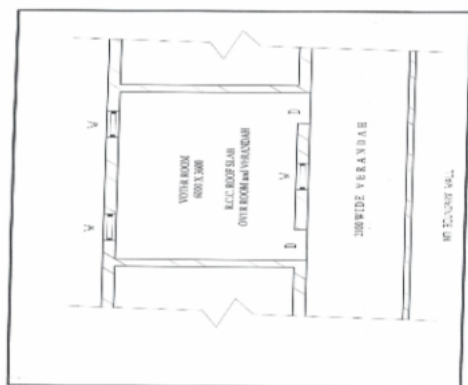

নির্বাচক নিবন্ধন আধিকারিকের স্বাক্ষর

Nazri Naksha

Google Map View

Polling Station Building Front View

Polling Station Front View

Cad View

Key MAP View

1 নাম : তনুশ্রী কর সাঁতরা স্বামীর নাম: তুহিন সাঁতরা বাড়ির নং : n0151 বয়স : 31 লিঙ্গ : মহিলা	RGN1961226 ফটো উপলব্ধ	2 নাম : মৌমিতা কর(পাঁজা) স্বামীর নাম: অর্পন পাঁজা বাড়ির নং : n0122 বয়স : 39 লিঙ্গ : মহিলা	RGN0975284 ফটো উপলব্ধ	3 নাম : শুভশ্রী কোলা(ভূঞা) স্বামীর নাম: পার্থ সারথী ভূঞা বাড়ির নং : n0126 বয়স : 39 লিঙ্গ : মহিলা	GWV2674711 ফটো উপলব্ধ
4 নাম : চন্দনা খাটুয়া স্বামীর নাম: কেশব চন্দ্র খাটুয়া বাড়ির নং : n0100 বয়স : 60 লিঙ্গ : মহিলা	WB/29/200/381530 ফটো উপলব্ধ	5 নাম : আনন্দময় খাটুয়া পিতার নাম: কেশব চন্দ্র খাটুয়া বাড়ির নং : n0101 বয়স : 45 লিঙ্গ : পুরুষ	GWV2127082 ফটো উপলব্ধ	6 নাম : শ্রাবন্তী বাগ খাটুয়া স্বামীর নাম: আনন্দময় খাটুয়া বাড়ির নং : n0101 বয়স : 35 লিঙ্গ : মহিলা	RGN1747054 ফটো উপলব্ধ
7 নাম : তনয় খাটুয়া পিতার নাম: কেশব চন্দ্র খাটুয়া বাড়ির নং : n0102 বয়স : 37 লিঙ্গ : পুরুষ	GWV2664225 ফটো উপলব্ধ	8 নাম : কেশব চন্দ্র খাটুয়া পিতার নাম: রাধানাথ খাটুয়া বাড়ির নং : n0109 বয়স : 67 লিঙ্গ : পুরুষ	WB/29/200/381372 ফটো উপলব্ধ	9 নাম : নন্দদুলাল পালই পিতার নাম: সহদেব পালই বাড়ির নং : নং100 বয়স : 24 লিঙ্গ : পুরুষ	RGN2670529 ফটো উপলব্ধ
10 নাম : সুসিতা সাঁতরা পিতার নাম: সঞ্জীব সাঁতরা বাড়ির নং : নং034 বয়স : 22 লিঙ্গ : মহিলা	RGN2786655 ফটো উপলব্ধ	11 নাম : শুভশ্রী হাইত খাঁড়া স্বামীর নাম: অরিজিৎ খাঁড়া বাড়ির নং : এন0145 বয়স : 32 লিঙ্গ : মহিলা	SKS1543842 ফটো উপলব্ধ	12 নাম : গোষ্ঠী মোহন খাড়া পিতার নাম: ক্ষুদিরাম খাড়া বাড়ির নং : n0144 বয়স : 62 লিঙ্গ : পুরুষ	WB/30/203/057379 ফটো উপলব্ধ
13 নাম : শম্পা খাড়া পিতার নাম: গোষ্ঠী মোহন খাড়া বাড়ির নং : n0143 বয়স : 30 লিঙ্গ : মহিলা	UPM1689231 ফটো উপলব্ধ	14 নাম : অরিজিৎ খাঁড়া পিতার নাম: গোষ্ঠী মোহন খাঁড়া বাড়ির নং : n0145 বয়স : 36 লিঙ্গ : পুরুষ	UPM1216746 ফটো উপলব্ধ	15 নাম : গৌরী খাঁড়া পিতার নাম: গোষ্ঠী মোহন খাঁড়া বাড়ির নং : n0141 বয়স : 33 লিঙ্গ : মহিলা	UPM1478866 ফটো উপলব্ধ
16 নাম : রীনা খাঁড়া স্বামীর নাম: গোষ্ঠী মোহন খাঁড়া বাড়ির নং : n0142 বয়স : 54 লিঙ্গ : মহিলা	WB/29/203/057388 ফটো উপলব্ধ	17 নাম : কাকলী খাঁড়া স্বামীর নাম: ঝন্টু খাঁড়া বাড়ির নং : n0081 বয়স : 37 লিঙ্গ : মহিলা	RGN1456367 ফটো উপলব্ধ	18 নাম : ঝন্টু খাঁড়া পিতার নাম: লক্ষ্মীকান্ত খাঁড়া বাড়ির নং : n0081 বয়স : 56 লিঙ্গ : পুরুষ	GWV2545275 ফটো উপলব্ধ
19 নাম : বাসন্তী গুছাইত স্বামীর নাম: নারায়ণ গুছাইত বাড়ির নং : n0059 বয়স : 47 লিঙ্গ : মহিলা	GWV2398196 ফটো উপলব্ধ	20 নাম : নারায়ণ গুছাইত পিতার নাম: গৌরহরি গুছাইত বাড়ির নং : n0059 বয়স : 59 লিঙ্গ : পুরুষ	WB/29/200/468368 ফটো উপলব্ধ	21 নাম : পূর্ণিমা গুছাইত পিতার নাম: গৌরহরি গুছাইত বাড়ির নং : n0059 বয়স : 62 লিঙ্গ : মহিলা	WB/29/200/468433 ফটো উপলব্ধ
22 নাম : মিতু গুছাইত স্বামীর নাম: বিদ্যুৎ কুমার গুছাইত বাড়ির নং : n0051 বয়স : 50 লিঙ্গ : মহিলা	WB/29/200/426684 ফটো উপলব্ধ	23 নাম : তনুজা গুছাইত পিতার নাম: নারায়ণ গুছাইত বাড়ির নং : N0059 বয়স : 27 লিঙ্গ : মহিলা	RGN2218212 ফটো উপলব্ধ	24 নাম : বিদ্যুৎ কুমার গুছাইত পিতার নাম: মহাদেব গুছাইত বাড়ির নং : n0051 বয়স : 55 লিঙ্গ : পুরুষ	WB/29/200/426683 ফটো উপলব্ধ
25 নাম : পদ্মাবতী গুছাইত স্বামীর নাম: গৌরহরি গুছাইত বাড়ির নং : n0059 বয়স : 88 লিঙ্গ : মহিলা	WB/29/200/468224 ফটো উপলব্ধ	26 নাম : সুদর্শন গুছাইত পিতার নাম: গৌরহরি গুছাইত বাড়ির নং : n0059 বয়স : 56 লিঙ্গ : পুরুষ	WB/29/200/468108 ফটো উপলব্ধ	27 নাম : সরস্বতী গুছাইত স্বামীর নাম: সুদর্শন গুছাইত বাড়ির নং : n0059 বয়স : 48 লিঙ্গ : মহিলা	GWV2398188 ফটো উপলব্ধ
28 নাম : স্নেহা গুছাইত পিতার নাম: নারায়ণ গুছাইত বাড়ির নং : নং059 বয়স : 24 লিঙ্গ : মহিলা	RGN2646255 ফটো উপলব্ধ	29 নাম : সম্রাট গুছাইৎ পিতার নাম: সুদর্শন গুছাইৎ বাড়ির নং : n0059 বয়স : 25 লিঙ্গ : পুরুষ	RGN2499945 ফটো উপলব্ধ	30 নাম : সৌমিলি গোস্বামী পিতার নাম: স্বদেশ গোস্বামী বাড়ির নং : n0114 বয়স : 26 লিঙ্গ : মহিলা	RGN2516763 ফটো উপলব্ধ