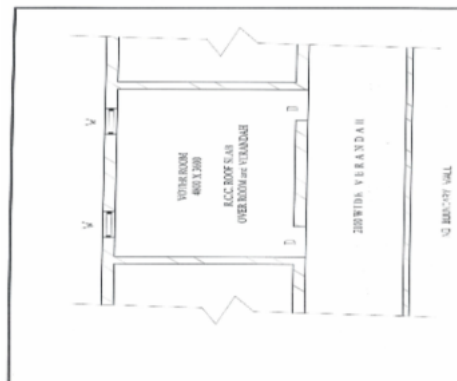

নির্বাচক নিবন্ধন আধিকারিকের স্বাক্ষর

Nazri Naksha

Google Map View

Polling Station Building Front View

Polling Station Front View

Cad View

Key MAP View

1 নাম : প্রতিমা আদক (নায়েক) স্বামীর নাম: শশাঙ্ক নায়েক বাড়ির নং : n0123 বয়স : 29 লিঙ্গ : মহিলা	RGN2158442 ফটো উপলব্ধ	2 নাম : নমিতা কর মাইতি স্বামীর নাম: নীলকমল মাইতি বাড়ির নং : n0109 বয়স : 36 লিঙ্গ : মহিলা	GWV2686228 ফটো উপলব্ধ	3 নাম : খুকুমনি খাড়া কোলা স্বামীর নাম: টাপু কোলা বাড়ির নং : এন0107 বয়স : 27 লিঙ্গ : মহিলা	RGN2268423 ফটো উপলব্ধ
4 নাম : পূর্ণময় কোলা মায়ের নাম: শশু চরন কোলা বাড়ির নং : এন0105 বয়স : 26 লিঙ্গ : পুরুষ	RGN2268100 ফটো উপলব্ধ	5 নাম : মৌমিতা মাজী কোলা স্বামীর নাম: বাপি কোলা বাড়ির নং : এন0107 বয়স : 26 লিঙ্গ : মহিলা	RGN2268050 ফটো উপলব্ধ	6 নাম : টাপু কোলা পিতার নাম: ভরত কোলা বাড়ির নং : n0107 বয়স : 33 লিঙ্গ : পুরুষ	RGN1747146 ফটো উপলব্ধ
7 নাম : বাপী কোলা পিতার নাম: ভরত কোলা বাড়ির নং : n0107 বয়স : 33 লিঙ্গ : পুরুষ	RGN1632355 ফটো উপলব্ধ	8 নাম : ভরত কোলা পিতার নাম: সুরেন্দ্র কোলা বাড়ির নং : n0107 বয়স : 61 লিঙ্গ : পুরুষ	GWV0076406 ফটো উপলব্ধ	9 নাম : নিয়তী কোলা স্বামীর নাম: ভরত কোলা বাড়ির নং : n0106 বয়স : 52 লিঙ্গ : মহিলা	GWV0076489 ফটো উপলব্ধ
10 নাম : কম্পনা কোলা স্বামীর নাম: শশু কোলা বাড়ির নং : n0105 বয়স : 57 লিঙ্গ : মহিলা	GWV1207224 ফটো উপলব্ধ	11 নাম : মামনি খাঁড়া (মাইতি) স্বামীর নাম: সরোজ মাইতি বাড়ির নং : n0111 বয়স : 47 লিঙ্গ : মহিলা	GWV2397818 ফটো উপলব্ধ	12 নাম : শিল্পা গুছাইত পিতার নাম: অমল কুমার গুছাইত বাড়ির নং : N0086 বয়স : 29 লিঙ্গ : মহিলা	RGN2132959 ফটো উপলব্ধ
13 নাম : মৌসুমী কোলা গুছাইত স্বামীর নাম: রাহুল গুছাইত বাড়ির নং : N0086 বয়স : 28 লিঙ্গ : মহিলা	RGN2215200 ফটো উপলব্ধ	14 নাম : অঙ্কিতা গুছাইত পিতার নাম: অমল কুমার গুছাইত বাড়ির নং : n0086 বয়স : 33 লিঙ্গ : মহিলা	RGN1747153 ফটো উপলব্ধ	15 নাম : অমল কুমার গুছাইত পিতার নাম: ক্ষুদিরাম গুছাইত বাড়ির নং : n0086 বয়স : 69 লিঙ্গ : পুরুষ	GWV2398162 ফটো উপলব্ধ
16 নাম : প্রমিলা গুছাইত স্বামীর নাম: ক্ষুদিরাম গুছাইত বাড়ির নং : n0086 বয়স : 89 লিঙ্গ : মহিলা	GWV2398154 ফটো উপলব্ধ	17 নাম : মিলন নায়েক পিতার নাম: শ্যামপদ নায়েক বাড়ির নং : n0085 বয়স : 43 লিঙ্গ : পুরুষ	GWV2602241 ফটো উপলব্ধ	18 নাম : নমিতা গুছাইত স্বামীর নাম: আশীষ কুমার গুছাইত বাড়ির নং : n0085 বয়স : 52 লিঙ্গ : মহিলা	GWV2398311 ফটো উপলব্ধ
19 নাম : অনিমা গুছাইত স্বামীর নাম: অমল কুমার গুছাইত বাড়ির নং : n0085 বয়স : 59 লিঙ্গ : মহিলা	GWV2398303 ফটো উপলব্ধ	20 নাম : রাহুল গুছাইত পিতার নাম: আশীষ গুছাইত বাড়ির নং : n0086 বয়স : 32 লিঙ্গ : পুরুষ	RGN1862259 ফটো উপলব্ধ	21 নাম : আশীষ কুমার গুছাইত পিতার নাম: ক্ষুদিরাম গুছাইত বাড়ির নং : n0086 বয়স : 59 লিঙ্গ : পুরুষ	GWV2398170 ফটো উপলব্ধ
22 নাম : জয়ন্তী জানা স্বামীর নাম: ধ্রুব প্রসাদ জানা বাড়ির নং : n0115 বয়স : 55 লিঙ্গ : মহিলা	WB/29/200/363011 ফটো উপলব্ধ	23 নাম : প্রিয়ান্কা জানা মন্ডল স্বামীর নাম: গোবিন্দ মন্ডল বাড়ির নং : n0098 বয়স : 25 লিঙ্গ : মহিলা	RGN2526010 ফটো উপলব্ধ	24 নাম : অমিয় জানা পিতার নাম: ধ্রুব প্রসাদ জানা বাড়ির নং : n0113 বয়স : 31 লিঙ্গ : পুরুষ	RGN1862242 ফটো উপলব্ধ
25 নাম : প্রতিমা মাইতি (জানা) স্বামীর নাম: নবকুমার জানা বাড়ির নং : n0098 বয়স : 36 লিঙ্গ : মহিলা	RGN1456557 ফটো উপলব্ধ	26 নাম : সুজাতা মাইতি(জানা) স্বামীর নাম: লালু জানা বাড়ির নং : n0098 বয়স : 35 লিঙ্গ : মহিলা	RGN1747278 ফটো উপলব্ধ	27 নাম : লালু জানা পিতার নাম: কানাই জানা বাড়ির নং : n0098 বয়স : 38 লিঙ্গ : পুরুষ	GWV2675015 ফটো উপলব্ধ
28 নাম : সনৎ জানা পিতার নাম: কানাইলাল জানা বাড়ির নং : n0098 বয়স : 37 লিঙ্গ : পুরুষ	RGN1320811 ফটো উপলব্ধ	29 নাম : নব কুমার জানা পিতার নাম: কানাইলাল জানা বাড়ির নং : n0098 বয়স : 41 লিঙ্গ : পুরুষ	GWV2488393 ফটো উপলব্ধ	30 নাম : কানাই লাল জানা পিতার নাম: দ্বারিকা নাথ জানা বাড়ির নং : n0098 বয়স : 81 লিঙ্গ : পুরুষ	GWV2399103 ফটো উপলব্ধ