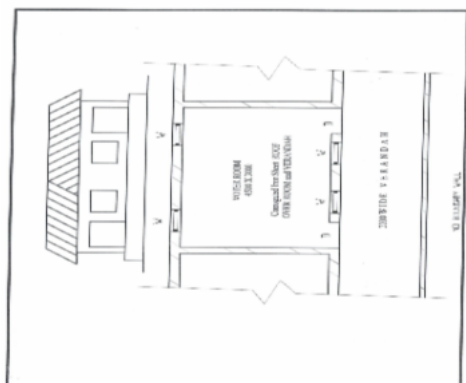

নির্বাচক নিবন্ধন আধিকারিকের স্বাক্ষর

Nazri Naksha

Google Map View

Polling Station Building Front View

Polling Station Front View

Cad View

Key MAP View

1 নাম : গোপাল পাত্র পিতার নাম: শ্রীকান্ত পাত্র বাড়ির নং : n0295 বয়স : 47 লিঙ্গ : পুরুষ	GWV2685907 ফটো উপলব্ধ	2 নাম : অক্ষয় পাত্র পিতার নাম: গোপাল পাত্র বাড়ির নং : এন0295 বয়স : 23 লিঙ্গ : পুরুষ	RGN2926392 ফটো উপলব্ধ	3 নাম : শিপ্রা (ঘোড়াই) মল্লিক স্বামীর নাম: গোপাল চন্দ্র ঘোড়াই বাড়ির নং : n0166 বয়স : 42 লিঙ্গ : মহিলা	RGN0915611 ফটো উপলব্ধ
4 নাম : কম্পনা কোলা স্বামীর নাম: নারায়ন চন্দ্র কোলা বাড়ির নং : n0078 বয়স : 73 লিঙ্গ : মহিলা	RGN2520914 ফটো উপলব্ধ	5 নাম : অমিয় গুছাইত পিতার নাম: সতীশ চন্দ্র গুছাইত বাড়ির নং : n0008 বয়স : 47 লিঙ্গ : পুরুষ	GWV1564350 ফটো উপলব্ধ	6 নাম : সুবীর কুমার গুছাইত পিতার নাম: সতীশ চন্দ্র গুছাইত বাড়ির নং : n0320 বয়স : 61 লিঙ্গ : পুরুষ	RGN2153922 ফটো উপলব্ধ
7 নাম : নমিতা গুছাইত স্বামীর নাম: তাপস গুছাইত বাড়ির নং : n0120 বয়স : 50 লিঙ্গ : মহিলা	GWV2400257 ফটো উপলব্ধ	8 নাম : রীতা গুছাইত স্বামীর নাম: অমিয় গুছাইত বাড়ির নং : n0008 বয়স : 41 লিঙ্গ : মহিলা	GWV2157923 ফটো উপলব্ধ	9 নাম : অনিরুদ্ধ গুছাইত পিতার নাম: শিশির গুছাইত বাড়ির নং : n0007 বয়স : 38 লিঙ্গ : পুরুষ	RGN0915082 ফটো উপলব্ধ
10 নাম : কাবেরী গুছাইত স্বামীর নাম: শিশির গুছাইত বাড়ির নং : n0007 বয়স : 67 লিঙ্গ : মহিলা	WB/29/200/471223 ফটো উপলব্ধ	11 নাম : তাপস গুছাইত পিতার নাম: রেবতী রমন গুছাইত বাড়ির নং : n0120 বয়স : 53 লিঙ্গ : পুরুষ	GWV1567189 ফটো উপলব্ধ	12 নাম : অর্চনা গুছাইত স্বামীর নাম: সুবীর গুছাইত বাড়ির নং : n0316 বয়স : 55 লিঙ্গ : মহিলা	WB/32/215/105431 ফটো উপলব্ধ
13 নাম : রমেশ গুছাইত পিতার নাম: তাপস গুছাইত বাড়ির নং : এন0120 বয়স : 26 লিঙ্গ : পুরুষ	RGN2241057 ফটো উপলব্ধ	14 নাম : উষা গুড্ডা গায়েন স্বামীর নাম: মৃত্যঞ্জয় গায়েন বাড়ির নং : এন0196 বয়স : 33 লিঙ্গ : মহিলা	XZA1625052 ফটো উপলব্ধ	15 নাম : পাপিয়া জানা(গাঁতাইত) স্বামীর নাম: শ্রীমন্ত গাঁতাইত বাড়ির নং : n0080 বয়স : 29 লিঙ্গ : মহিলা	RGN2055390 ফটো উপলব্ধ
16 নাম : শ্রীমন্ত গাঁতাইত পিতার নাম: হরিপদ গাঁতাইত বাড়ির নং : n0080 বয়স : 43 লিঙ্গ : পুরুষ	GWV2488963 ফটো উপলব্ধ	17 নাম : নীললোহিত গায়েন পিতার নাম: সুকুমার গায়েন বাড়ির নং : n0059 বয়স : 30 লিঙ্গ : পুরুষ	RGN1956291 ফটো উপলব্ধ	18 নাম : শেফালি গায়েন স্বামীর নাম: সুকুমার গায়েন বাড়ির নং : n0059 বয়স : 55 লিঙ্গ : মহিলা	WB/29/200/471060 ফটো উপলব্ধ
19 নাম : সুকুমার গায়েন পিতার নাম: হরেকৃষ্ণ গায়েন বাড়ির নং : n0059 বয়স : 65 লিঙ্গ : পুরুষ	WB/29/200/471050 ফটো উপলব্ধ	20 নাম : মুকুলিকা গায়েন স্বামীর নাম: হরেকৃষ্ণ গায়েন বাড়ির নং : n0059 বয়স : 99 লিঙ্গ : মহিলা	WB/29/200/471024 ফটো উপলব্ধ	21 নাম : কবিতা গায়েন স্বামীর নাম: কমলেশ গায়েন বাড়ির নং : n0022 বয়স : 45 লিঙ্গ : মহিলা	GWV1565852 ফটো উপলব্ধ
22 নাম : কমলেশ গায়েন পিতার নাম: অমল গায়েন বাড়ির নং : n0022 বয়স : 55 লিঙ্গ : পুরুষ	RGN2299063 ফটো উপলব্ধ	23 নাম : শিখা গায়েন স্বামীর নাম: ত্রিনেশ গায়েন বাড়ির নং : n0022 বয়স : 55 লিঙ্গ : মহিলা	GWV1365535 ফটো উপলব্ধ	24 নাম : শিপ্রা গায়েন স্বামীর নাম: তাপস গায়েন বাড়ির নং : n0022 বয়স : 58 লিঙ্গ : মহিলা	WB/29/200/471661 ফটো উপলব্ধ
25 নাম : তাপস গায়েন পিতার নাম: অমল গায়েন বাড়ির নং : n0022 বয়স : 66 লিঙ্গ : পুরুষ	WB/29/200/471030 ফটো উপলব্ধ	26 নাম : নন্দরানী গায়েন স্বামীর নাম: অমল গায়েন বাড়ির নং : n0022 বয়স : 83 লিঙ্গ : মহিলা	WB/29/200/471660 ফটো উপলব্ধ	27 নাম : পায়েল গায়েন পিতার নাম: কমলেশ গায়েন বাড়ির নং : এন0022 বয়স : 24 লিঙ্গ : মহিলা	RGN2630390 ফটো উপলব্ধ
28 নাম : ত্রিনেশ গায়েন পিতার নাম: অমল গায়েন বাড়ির নং : n0022 বয়স : 61 লিঙ্গ : পুরুষ	GWV1365527 ফটো উপলব্ধ	29 নাম : পাপিয়া গায়েন পিতার নাম: তাপস গায়েন বাড়ির নং : n0022 বয়স : 29 লিঙ্গ : মহিলা	RGN2055291 ফটো উপলব্ধ	30 নাম : দেবব্রত গায়েন পিতার নাম: তনুশ কুমার গায়েন বাড়ির নং : N0022 বয়স : 27 লিঙ্গ : পুরুষ	RGN2214104 ফটো উপলব্ধ