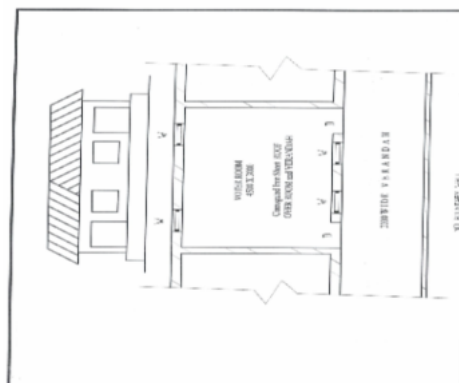

নির্বাচক নিবন্ধন আধিকারিকের স্বাক্ষর

Nazri Naksha

Google Map View

Polling Station Building Front View

Polling Station Front View

Cad View

Key MAP View

1 নাম : গোপাল পাত্র পিতার নাম: শ্রীকান্ত পাত্র বাড়ির নং : n0295 বয়স : 47 লিঙ্গ : পুরুষ	GWV2685907 ফটো উপলব্ধ	2 নাম : অক্ষয় পাত্র পিতার নাম: গোপাল পাত্র বাড়ির নং : এন0295 বয়স : 23 লিঙ্গ : পুরুষ	RGN2926392 ফটো উপলব্ধ	3 নাম : শিপ্রা (ঘোড়াই) মল্লিক স্বামীর নাম: গোপাল চন্দ্র ঘোড়াই বাড়ির নং : n0166 বয়স : 42 লিঙ্গ : মহিলা	RGN0915611 ফটো উপলব্ধ
4 নাম : কম্পনা কোলা স্বামীর নাম: নারায়ন চন্দ্র কোলা বাড়ির নং : n0078 বয়স : 73 লিঙ্গ : মহিলা	RGN2520914 ফটো উপলব্ধ	5 নাম : অমিয় গুছাইত পিতার নাম: সতীশ চন্দ্র গুছাইত বাড়ির নং : n0008 বয়স : 47 লিঙ্গ : পুরুষ	GWV1564350 ফটো উপলব্ধ	6 নাম : সুবীর কুমার গুছাইত পিতার নাম: সতীশ চন্দ্র গুছাইত বাড়ির নং : n0320 বয়স : 61 লিঙ্গ : পুরুষ	RGN2153922 ফটো উপলব্ধ
7 নাম : নমিতা গুছাইত স্বামীর নাম: তাপস গুছাইত বাড়ির নং : n0120 বয়স : 50 লিঙ্গ : মহিলা	GWV2400257 ফটো উপলব্ধ	8 নাম : রীতা গুছাইত স্বামীর নাম: অমিয় গুছাইত বাড়ির নং : n0008 বয়স : 41 লিঙ্গ : মহিলা	GWV2157923 ফটো উপলব্ধ	9 নাম : অনিরুদ্ধ গুছাইত পিতার নাম: শিশির গুছাইত বাড়ির নং : n0007 বয়স : 38 লিঙ্গ : পুরুষ	RGN0915082 ফটো উপলব্ধ
10 নাম : কাবেরী গুছাইত স্বামীর নাম: শিশির গুছাইত বাড়ির নং : n0007 বয়স : 67 লিঙ্গ : মহিলা	WB/29/200/471223 ফটো উপলব্ধ	11 নাম : তাপস গুছাইত পিতার নাম: রেবতী রমন গুছাইত বাড়ির নং : n0120 বয়স : 53 লিঙ্গ : পুরুষ	GWV1567189 ফটো উপলব্ধ	12 নাম : অর্চনা গুছাইত স্বামীর নাম: সুবীর গুছাইত বাড়ির নং : n0316 বয়স : 55 লিঙ্গ : মহিলা	WB/32/215/105431 ফটো উপলব্ধ
13 নাম : রমেশ গুছাইত পিতার নাম: তাপস গুছাইত বাড়ির নং : এন0120 বয়স : 26 লিঙ্গ : পুরুষ	RGN2241057 ফটো উপলব্ধ	14 নাম : উষা গুড্ডা গায়েন স্বামীর নাম: মৃত্যঞ্জয় গায়েন বাড়ির নং : এন0196 বয়স : 33 লিঙ্গ : মহিলা	XZA1625052 ফটো উপলব্ধ	15 নাম : পাপিয়া জানা(গাঁতাইত) স্বামীর নাম: শ্রীমন্ত গাঁতাইত বাড়ির নং : n0080 বয়স : 29 লিঙ্গ : মহিলা	RGN2055390 ফটো উপলব্ধ
16 নাম : শ্রীমন্ত গাঁতাইত পিতার নাম: হরিপদ গাঁতাইত বাড়ির নং : n0080 বয়স : 43 লিঙ্গ : পুরুষ	GWV2488963 ফটো উপলব্ধ	17 নাম : নীললোহিত গায়েন পিতার নাম: সুকুমার গায়েন বাড়ির নং : n0059 বয়স : 30 লিঙ্গ : পুরুষ	RGN1956291 ফটো উপলব্ধ	18 নাম : শেফালি গায়েন স্বামীর নাম: সুকুমার গায়েন বাড়ির নং : n0059 বয়স : 55 লিঙ্গ : মহিলা	WB/29/200/471060 ফটো উপলব্ধ
19 নাম : সুকুমার গায়েন পিতার নাম: হরেকৃষ্ণ গায়েন বাড়ির নং : n0059 বয়স : 65 লিঙ্গ : পুরুষ	WB/29/200/471050 ফটো উপলব্ধ	20 নাম : মুকুলিকা গায়েন স্বামীর নাম: হরেকৃষ্ণ গায়েন বাড়ির নং : n0059 বয়স : 99 লিঙ্গ : মহিলা	WB/29/200/471024 ফটো উপলব্ধ	21 নাম : কবিতা গায়েন স্বামীর নাম: কমলেশ গায়েন বাড়ির নং : n0022 বয়স : 45 লিঙ্গ : মহিলা	GWV1565852 ফটো উপলব্ধ
22 নাম : কমলেশ গায়েন পিতার নাম: অমল গায়েন বাড়ির নং : n0022 বয়স : 55 লিঙ্গ : পুরুষ	RGN2299063 ফটো উপলব্ধ	23 নাম : শিখা গায়েন স্বামীর নাম: ত্রিনেশ গায়েন বাড়ির নং : n0022 বয়স : 55 লিঙ্গ : মহিলা	GWV1365535 ফটো উপলব্ধ	24 নাম : শিপ্রা গায়েন স্বামীর নাম: তাপস গায়েন বাড়ির নং : n0022 বয়স : 58 লিঙ্গ : মহিলা	WB/29/200/471661 ফটো উপলব্ধ
25 নাম : তাপস গায়েন পিতার নাম: অমল গায়েন বাড়ির নং : n0022 বয়স : 66 লিঙ্গ : পুরুষ	WB/29/200/471030 ফটো উপলব্ধ	26 নাম : নন্দরানী গায়েন স্বামীর নাম: অমল গায়েন বাড়ির নং : n0022 বয়স : 83 লিঙ্গ : মহিলা	WB/29/200/471660 ফটো উপলব্ধ	27 নাম : পায়েল গায়েন পিতার নাম: কমলেশ গায়েন বাড়ির নং : এন0022 বয়স : 24 লিঙ্গ : মহিলা	RGN2630390 ফটো উপলব্ধ
28 নাম : ত্রিনেশ গায়েন পিতার নাম: অমল গায়েন বাড়ির নং : n0022 বয়স : 61 লিঙ্গ : পুরুষ	GWV1365527 ফটো উপলব্ধ	29 নাম : পাপিয়া গায়েন পিতার নাম: তাপস গায়েন বাড়ির নং : n0022 বয়স : 29 লিঙ্গ : মহিলা	RGN2055291 ফটো উপলব্ধ	30 নাম : দেবব্রত গায়েন পিতার নাম: তনুশ কুমার গায়েন বাড়ির নং : N0022 বয়স : 27 লিঙ্গ : পুরুষ	RGN2214104 ফটো উপলব্ধ