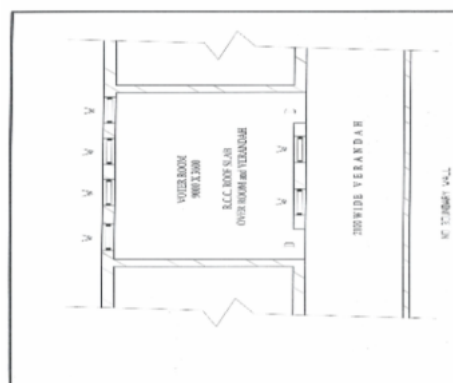

নির্বাচক নিবন্ধন আধিকারিকের স্বাক্ষর

Nazri Naksha

Google Map View

Polling Station Building Front View

Polling Station Front View

Cad View

Key MAP View

1 নাম : মালা অধিকারী স্বামীর নাম: লক্ষ্মীকান্ত অধিকারী বাড়ির নং : n0104 বয়স : 44 লিঙ্গ : মহিলা	GWV1566611 ফটো উপলব্ধ	2 নাম : রবীন্দ্রনাথ অধিকারী পিতার নাম: সহদেব অধিকারী বাড়ির নং : n0104 বয়স : 39 লিঙ্গ : পুরুষ	RGN0921585 ফটো উপলব্ধ	3 নাম : গৌরী অধিকারী স্বামীর নাম: শ্রীকান্ত অধিকারী বাড়ির নং : n0104 বয়স : 42 লিঙ্গ : মহিলা	GWV2603348 ফটো উপলব্ধ
4 নাম : লক্ষ্মীকান্ত অধিকারী পিতার নাম: সহদেব অধিকারী বাড়ির নং : n0104 বয়স : 47 লিঙ্গ : পুরুষ	GWV1566447 ফটো উপলব্ধ	5 নাম : বানী অধিকারী স্বামীর নাম: সহদেব অধিকারী বাড়ির নং : n0104 বয়স : 71 লিঙ্গ : মহিলা	WB/29/200/474708 ফটো উপলব্ধ	6 নাম : সহদেব অধিকারী পিতার নাম: বিপিন অধিকারী বাড়ির নং : n0104 বয়স : 79 লিঙ্গ : পুরুষ	WB/29/200/474720 ফটো উপলব্ধ
7 নাম : জয়দেব অধিকারী পিতার নাম: বাদল অধিকারী বাড়ির নং : n0109 বয়স : 36 লিঙ্গ : পুরুষ	RGN1458645 ফটো উপলব্ধ	8 নাম : রেণুকা অধিকারী স্বামীর নাম: বাদল অধিকারী বাড়ির নং : n0109 বয়স : 55 লিঙ্গ : মহিলা	WB/29/200/474142 ফটো উপলব্ধ	9 নাম : বাদল অধিকারী পিতার নাম: বিপিন অধিকারী বাড়ির নং : n0109 বয়স : 56 লিঙ্গ : পুরুষ	WB/29/200/474019 ফটো উপলব্ধ
10 নাম : সোনালী অধিকারী স্বামীর নাম: গনেশ অধিকারী বাড়ির নং : n0108 বয়স : 38 লিঙ্গ : মহিলা	GWV2676351 ফটো উপলব্ধ	11 নাম : গনেশ অধিকারী পিতার নাম: মহাদেব অধিকারী বাড়ির নং : n0108 বয়স : 39 লিঙ্গ : পুরুষ	GWV2489110 ফটো উপলব্ধ	12 নাম : সরস্বতী অধিকারী স্বামীর নাম: নিশিকান্ত অধিকারী বাড়ির নং : n0108 বয়স : 44 লিঙ্গ : মহিলা	GWV2603157 ফটো উপলব্ধ
13 নাম : নিশিকান্ত অধিকারী পিতার নাম: মহাদেব অধিকারী বাড়ির নং : n0108 বয়স : 43 লিঙ্গ : পুরুষ	GWV2401453 ফটো উপলব্ধ	14 নাম : মহাদেব অধিকারী পিতার নাম: বিপিন অধিকারী বাড়ির নং : n0108 বয়স : 65 লিঙ্গ : পুরুষ	WB/29/200/474678 ফটো উপলব্ধ	15 নাম : সনাতন অধিকারী পিতার নাম: রঘুনাথ অধিকারী বাড়ির নং : n0107 বয়স : 32 লিঙ্গ : পুরুষ	RGN1748334 ফটো উপলব্ধ
16 নাম : ছন্দা অধিকারী স্বামীর নাম: রঘুনাথ অধিকারী বাড়ির নং : n0107 বয়স : 51 লিঙ্গ : মহিলা	WB/29/200/474317 ফটো উপলব্ধ	17 নাম : রঘুনাথ অধিকারী পিতার নাম: নিমাই অধিকারী বাড়ির নং : n0107 বয়স : 55 লিঙ্গ : পুরুষ	WB/29/200/474014 ফটো উপলব্ধ	18 নাম : সরস্বতী অধিকারী স্বামীর নাম: সন্তোষ অধিকারী বাড়ির নং : n0106 বয়স : 44 লিঙ্গ : মহিলা	GWV1564541 ফটো উপলব্ধ
19 নাম : সন্তোষ অধিকারী পিতার নাম: নিমাই অধিকারী বাড়ির নং : n0106 বয়স : 48 লিঙ্গ : পুরুষ	GWV2401446 ফটো উপলব্ধ	20 নাম : গোপাল অধিকারী পিতার নাম: শীতল অধিকারী বাড়ির নং : n0105 বয়স : 31 লিঙ্গ : পুরুষ	RGN1956796 ফটো উপলব্ধ	21 নাম : হরিপদ অধিকারী পিতার নাম: শীতল অধিকারী বাড়ির নং : n0105 বয়স : 38 লিঙ্গ : পুরুষ	RGN1321389 ফটো উপলব্ধ
22 নাম : কমলা অধিকারী স্বামীর নাম: শীতল অধিকারী বাড়ির নং : n0105 বয়স : 55 লিঙ্গ : মহিলা	WB/29/200/474180 ফটো উপলব্ধ	23 নাম : শীতল অধিকারী পিতার নাম: নিমাই অধিকারী বাড়ির নং : n0105 বয়স : 60 লিঙ্গ : পুরুষ	WB/29/200/474392 ফটো উপলব্ধ	24 নাম : মমতা মানা(অধিকারী) স্বামীর নাম: রবীন্দ্রনাথ অধিকারী বাড়ির নং : n0104 বয়স : 39 লিঙ্গ : মহিলা	RGN1748565 ফটো উপলব্ধ
25 নাম : পিঙ্কি অধিকারী স্বামীর নাম: সনাতন অধিকারী বাড়ির নং : n0107 বয়স : 28 লিঙ্গ : মহিলা	RGN2132421 ফটো উপলব্ধ	26 নাম : শ্রীকান্ত অধিকারী পিতার নাম: সহদেব অধিকারী বাড়ির নং : n0104 বয়স : 46 লিঙ্গ : পুরুষ	RGN1458488 ফটো উপলব্ধ	27 নাম : সুচিত্রা দাস(অধিকারী) স্বামীর নাম: জয়দেব অধিকারী বাড়ির নং : n0109 বয়স : 32 লিঙ্গ : মহিলা	RGN2055655 ফটো উপলব্ধ
28 নাম : শ্যামসুন্দর অধিকারী পিতার নাম: রঘুনাথ অধিকারী বাড়ির নং : N0107 বয়স : 28 লিঙ্গ : পুরুষ	RGN2133692 ফটো উপলব্ধ	29 নাম : অজয় অধিকারী পিতার নাম: বাদল অধিকারী বাড়ির নং : n0109 বয়স : 29 লিঙ্গ : পুরুষ	RGN2055523 ফটো উপলব্ধ	30 নাম : নিত্যানন্দ অধিকারী পিতার নাম: লক্ষ্মীকান্ত অধিকারী বাড়ির নং : n0104 বয়স : 25 লিঙ্গ : পুরুষ	RGN2556272 ফটো উপলব্ধ