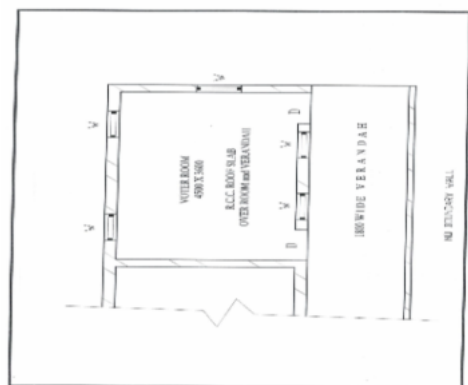

নির্বাচক নিবন্ধন আধিকারিকের স্বাক্ষর

Nazri Naksha

Google Map View

Polling Station Building Front View

Polling Station Front View

Cad View

Key MAP View

1 নাম : চন্দনা আদক (জানা) স্বামীর নাম: অলোক কুমার জানা বাড়ির নং : n0109 বয়স : 49 লিঙ্গ : মহিলা	GWV1404201	2 নাম : অনামিকা দাঁ (কায়েত) স্বামীর নাম: শংকর কায়েত বাড়ির নং : n0019 বয়স : 48 লিঙ্গ : মহিলা	GWV2676583	3 নাম : শংকর কায়ে পিতার নাম: ভুধন কায়ে বাড়ির নং : n0019 বয়স : 61 লিঙ্গ : পুরুষ	WB/29/200/474459
4 নাম : কিশোর কায়েৎ পিতার নাম: ভুধন কায়েৎ বাড়ির নং : n0019 বয়স : 58 লিঙ্গ : পুরুষ	WB/29/200/474346	5 নাম : প্রতিমা কায়েৎ স্বামীর নাম: গোউর কায়েৎ বাড়ির নং : n0019 বয়স : 59 লিঙ্গ : মহিলা	WB/29/200/474263	6 নাম : অঞ্জলী মানিক (কায়েত) স্বামীর নাম: কিশোর কায়েত বাড়ির নং : n0019 বয়স : 42 লিঙ্গ : মহিলা	GWV2603447
7 নাম : অভিরূপ কায়েত পিতার নাম: শংকর কায়েত বাড়ির নং : এন0019 বয়স : 22 লিঙ্গ : পুরুষ	RGN2912327	8 নাম : শুভঙ্কর কায়েত পিতার নাম: কিশোর কায়েত বাড়ির নং : এন0019 বয়স : 22 লিঙ্গ : পুরুষ	RGN2912269	9 নাম : অনিমা ঘড়া স্বামীর নাম: শ্যামল ঘড়া বাড়ির নং : n0003 বয়স : 56 লিঙ্গ : মহিলা	WB/29/200/474264
10 নাম : শ্যামল ঘড়া পিতার নাম: পঞ্চানন ঘড়া বাড়ির নং : n0003 বয়স : 59 লিঙ্গ : পুরুষ	WB/29/200/474266	11 নাম : উষা রানী ঘড়া স্বামীর নাম: অমল ঘড়া বাড়ির নং : n0002 বয়স : 47 লিঙ্গ : মহিলা	GWV1362706	12 নাম : অমল ঘড়া পিতার নাম: পঞ্চানন ঘড়া বাড়ির নং : n0002 বয়স : 43 লিঙ্গ : পুরুষ	RGN0926139
13 নাম : সুজাতা জানা(ঘড়া) স্বামীর নাম: সেন্দু ঘড়া বাড়ির নং : n0001 বয়স : 31 লিঙ্গ : মহিলা	RGN1863844	14 নাম : সেন্দু ঘড়া পিতার নাম: বিমল ঘড়া বাড়ির নং : n0001 বয়স : 35 লিঙ্গ : পুরুষ	RGN1458744	15 নাম : বিমল ঘড়া পিতার নাম: পঞ্চানন ঘড়া বাড়ির নং : n0001 বয়স : 68 লিঙ্গ : পুরুষ	WB/29/200/474332
16 নাম : পূর্ণিমা ঘড়া স্বামীর নাম: বিমল ঘড়া বাড়ির নং : n0001 বয়স : 63 লিঙ্গ : মহিলা	WB/29/200/474409	17 নাম : কালিপদ ঘড়া পিতার নাম: বিমল ঘড়া বাড়ির নং : n0001 বয়স : 41 লিঙ্গ : পুরুষ	RGN0926162	18 নাম : সংগীতা সামন্ত(ঘড়া) স্বামীর নাম: কালিপদ ঘড়া বাড়ির নং : n0001 বয়স : 33 লিঙ্গ : মহিলা	RGN1748698
19 নাম : অভিজিৎ ঘড়া পিতার নাম: অমল ঘড়া বাড়ির নং : n0002 বয়স : 27 লিঙ্গ : পুরুষ	RGN2173805	20 নাম : মৈত্রী জানা পিতার নাম: মদন জানা বাড়ির নং : N0066 বয়স : 27 লিঙ্গ : মহিলা	RGN2173888	21 নাম : চন্দন জানা পিতার নাম: শক্তিপদ জানা বাড়ির নং : N0062 বয়স : 28 লিঙ্গ : পুরুষ	RGN2133775
22 নাম : সঞ্জীব কুমার জানা পিতার নাম: বিশ্বনাথ জানা বাড়ির নং : n0070 বয়স : 49 লিঙ্গ : পুরুষ	GWV1564640	23 নাম : বাচস্পতি জানা পিতার নাম: ভুধন জানা বাড়ির নং : n0064 বয়স : 73 লিঙ্গ : পুরুষ	WB/29/200/474052	24 নাম : সুদেব জানা পিতার নাম: স্বদেশ জানা বাড়ির নং : n0063 বয়স : 44 লিঙ্গ : পুরুষ	GWV2603439
25 নাম : নীলিমা মাজী(জানা) স্বামীর নাম: সুদেব জানা বাড়ির নং : n0062 বয়স : 32 লিঙ্গ : মহিলা	RGN1863828	26 নাম : কম্পনা জানা স্বামীর নাম: শক্তি পদ জানা বাড়ির নং : n0062 বয়স : 59 লিঙ্গ : মহিলা	WB/29/200/474265	27 নাম : শিল্পা জানা পিতার নাম: শক্তিপদ জানা বাড়ির নং : n0062 বয়স : 32 লিঙ্গ : মহিলা	RGN1748730
28 নাম : শক্তিপদ জানা পিতার নাম: প্রবোধ চন্দ্র জানা বাড়ির নং : n0062 বয়স : 68 লিঙ্গ : পুরুষ	RGN2872745	29 নাম : সঞ্জীব কুমার জানা পিতার নাম: কালিপদ জানা বাড়ির নং : n0061 বয়স : 48 লিঙ্গ : পুরুষ	RGN1565274	30 নাম : রাজীব কুমার জানা পিতার নাম: কালিপদ জানা বাড়ির নং : n0061 বয়স : 52 লিঙ্গ : পুরুষ	GWV2676617