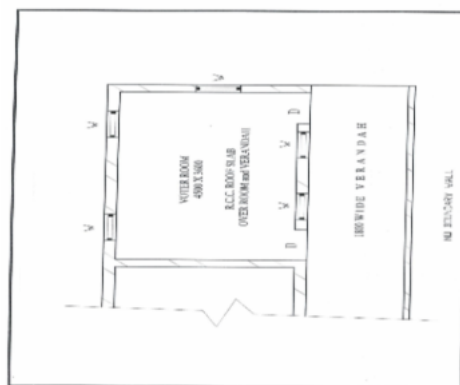

নির্বাচক নিবন্ধন আধিকারিকের স্বাক্ষর

Nazri Naksha

Google Map View

Polling Station Building Front View

Polling Station Front View

Cad View

Key MAP View

1 নাম : চন্দনা আদক (জানা) স্বামীর নাম: অলোক কুমার জানা বাড়ির নং : n0109 বয়স : 49 লিঙ্গ : মহিলা	GWV1404201	2 নাম : অনামিকা দাঁ (কায়েত) স্বামীর নাম: শংকর কায়েত বাড়ির নং : n0019 বয়স : 48 লিঙ্গ : মহিলা	GWV2676583	3 নাম : শংকর কায়ে পিতার নাম: ভুধন কায়ে বাড়ির নং : n0019 বয়স : 61 লিঙ্গ : পুরুষ	WB/29/200/474459
4 নাম : কিশোর কায়েৎ পিতার নাম: ভুধন কায়েৎ বাড়ির নং : n0019 বয়স : 58 লিঙ্গ : পুরুষ	WB/29/200/474346	5 নাম : প্রতিমা কায়েৎ স্বামীর নাম: গোউর কায়েৎ বাড়ির নং : n0019 বয়স : 59 লিঙ্গ : মহিলা	WB/29/200/474263	6 নাম : অঞ্জলী মানিক (কায়েত) স্বামীর নাম: কিশোর কায়েত বাড়ির নং : n0019 বয়স : 42 লিঙ্গ : মহিলা	GWV2603447
7 নাম : অভিরূপ কায়েত পিতার নাম: শংকর কায়েত বাড়ির নং : এন0019 বয়স : 22 লিঙ্গ : পুরুষ	RGN2912327	8 নাম : শুভঙ্কর কায়েত পিতার নাম: কিশোর কায়েত বাড়ির নং : এন0019 বয়স : 22 লিঙ্গ : পুরুষ	RGN2912269	9 নাম : অনিমা ঘড়া স্বামীর নাম: শ্যামল ঘড়া বাড়ির নং : n0003 বয়স : 56 লিঙ্গ : মহিলা	WB/29/200/474264
10 নাম : শ্যামল ঘড়া পিতার নাম: পঞ্চানন ঘড়া বাড়ির নং : n0003 বয়স : 59 লিঙ্গ : পুরুষ	WB/29/200/474266	11 নাম : উষা রানী ঘড়া স্বামীর নাম: অমল ঘড়া বাড়ির নং : n0002 বয়স : 47 লিঙ্গ : মহিলা	GWV1362706	12 নাম : অমল ঘড়া পিতার নাম: পঞ্চানন ঘড়া বাড়ির নং : n0002 বয়স : 43 লিঙ্গ : পুরুষ	RGN0926139
13 নাম : সুজাতা জানা(ঘড়া) স্বামীর নাম: সেন্দু ঘড়া বাড়ির নং : n0001 বয়স : 31 লিঙ্গ : মহিলা	RGN1863844	14 নাম : সেন্দু ঘড়া পিতার নাম: বিমল ঘড়া বাড়ির নং : n0001 বয়স : 35 লিঙ্গ : পুরুষ	RGN1458744	15 নাম : বিমল ঘড়া পিতার নাম: পঞ্চানন ঘড়া বাড়ির নং : n0001 বয়স : 68 লিঙ্গ : পুরুষ	WB/29/200/474332
16 নাম : পূর্ণিমা ঘড়া স্বামীর নাম: বিমল ঘড়া বাড়ির নং : n0001 বয়স : 63 লিঙ্গ : মহিলা	WB/29/200/474409	17 নাম : কালিপদ ঘড়া পিতার নাম: বিমল ঘড়া বাড়ির নং : n0001 বয়স : 41 লিঙ্গ : পুরুষ	RGN0926162	18 নাম : সংগীতা সামন্ত(ঘড়া) স্বামীর নাম: কালিপদ ঘড়া বাড়ির নং : n0001 বয়স : 33 লিঙ্গ : মহিলা	RGN1748698
19 নাম : অভিজিৎ ঘড়া পিতার নাম: অমল ঘড়া বাড়ির নং : n0002 বয়স : 27 লিঙ্গ : পুরুষ	RGN2173805	20 নাম : মৈত্রী জানা পিতার নাম: মদন জানা বাড়ির নং : N0066 বয়স : 27 লিঙ্গ : মহিলা	RGN2173888	21 নাম : চন্দন জানা পিতার নাম: শক্তিপদ জানা বাড়ির নং : N0062 বয়স : 28 লিঙ্গ : পুরুষ	RGN2133775
22 নাম : সঞ্জীব কুমার জানা পিতার নাম: বিশ্বনাথ জানা বাড়ির নং : n0070 বয়স : 49 লিঙ্গ : পুরুষ	GWV1564640	23 নাম : বাচস্পতি জানা পিতার নাম: ভুধন জানা বাড়ির নং : n0064 বয়স : 73 লিঙ্গ : পুরুষ	WB/29/200/474052	24 নাম : সুদেব জানা পিতার নাম: স্বদেশ জানা বাড়ির নং : n0063 বয়স : 44 লিঙ্গ : পুরুষ	GWV2603439
25 নাম : নীলিমা মাজী(জানা) স্বামীর নাম: সুদেব জানা বাড়ির নং : n0062 বয়স : 32 লিঙ্গ : মহিলা	RGN1863828	26 নাম : কম্পনা জানা স্বামীর নাম: শক্তি পদ জানা বাড়ির নং : n0062 বয়স : 59 লিঙ্গ : মহিলা	WB/29/200/474265	27 নাম : শিল্পা জানা পিতার নাম: শক্তিপদ জানা বাড়ির নং : n0062 বয়স : 32 লিঙ্গ : মহিলা	RGN1748730
28 নাম : শক্তিপদ জানা পিতার নাম: প্রবোধ চন্দ্র জানা বাড়ির নং : n0062 বয়স : 68 লিঙ্গ : পুরুষ	RGN2872745	29 নাম : সঞ্জীব কুমার জানা পিতার নাম: কালিপদ জানা বাড়ির নং : n0061 বয়স : 48 লিঙ্গ : পুরুষ	RGN1565274	30 নাম : রাজীব কুমার জানা পিতার নাম: কালিপদ জানা বাড়ির নং : n0061 বয়স : 52 লিঙ্গ : পুরুষ	GWV2676617