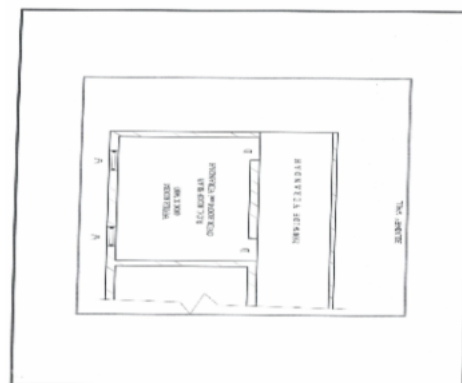

নির্বাচক নিবন্ধন আধিকারিকের স্বাক্ষর

Nazri Naksha

Google Map View

Polling Station Building Front View

Polling Station Front View

Cad View

Key MAP View

1 নাম : সঙ্গীতা আদক মাইতি স্বামীর নাম: অমিয় মাইতি বাড়ির নং : n0175 বয়স : 31 লিঙ্গ : মহিলা	RGN1963529 ফটো উপলব্ধ	2 নাম : পৌরব কোলে পিতার নাম: গুরুপদ কোলে বাড়ির নং : n0161 বয়স : 28 লিঙ্গ : পুরুষ	RGN2514081 ফটো উপলব্ধ	3 নাম : সুতপা কোলে পিতার নাম: শ্রীকৃষ্ণ কোলে বাড়ির নং : এন0152 বয়স : 28 লিঙ্গ : মহিলা	RGN2269413 ফটো উপলব্ধ
4 নাম : মৌসুমী কোলে পিতার নাম: শ্যামপদ কোলে বাড়ির নং : দ/ও-শ্যামপদ কোলে বয়স : 25 লিঙ্গ : মহিলা	RGN2518892 ফটো উপলব্ধ	5 নাম : নবনিতা কোলে পিতার নাম: জয়দেব কোলে বাড়ির নং : n0154 বয়স : 25 লিঙ্গ : মহিলা	RGN2522548 ফটো উপলব্ধ	6 নাম : সুমন কোলে পিতার নাম: বটকৃষ্ণ কোলে বাড়ির নং : n0153 বয়স : 25 লিঙ্গ : পুরুষ	RGN2522399 ফটো উপলব্ধ
7 নাম : আনন্দ জানা পিতার নাম: নারায়ণ জানা বাড়ির নং : n0001 বয়স : 25 লিঙ্গ : পুরুষ	RGN2553139 ফটো উপলব্ধ	8 নাম : মায়ানায়ক(মাইতি) স্বামীর নাম: ত্রিলোচন মাইতি বাড়ির নং : n0137 বয়স : 38 লিঙ্গ : মহিলা	RGN0930404 ফটো উপলব্ধ	9 নাম : রীতা পড়্যা(মাইতি) স্বামীর নাম: অমিত মাইতি বাড়ির নং : n0003 বয়স : 35 লিঙ্গ : মহিলা	RGN1629708 ফটো উপলব্ধ
10 নাম : সুনোত্রা পালই জানা স্বামীর নাম: সজল জানা বাড়ির নং : এন0147 বয়স : 31 লিঙ্গ : মহিলা	AKQ1587864 ফটো উপলব্ধ	11 নাম : দিপালী গায়েন(বেরা) স্বামীর নাম: সৌমেন বেরা বাড়ির নং : n0094 বয়স : 37 লিঙ্গ : মহিলা	RGN1506401 ফটো উপলব্ধ	12 নাম : নমিতা বেরা স্বামীর নাম: কালিপদ বেরা বাড়ির নং : n0094 বয়স : 58 লিঙ্গ : মহিলা	WB/29/200/477361 ফটো উপলব্ধ
13 নাম : কালিপদ বেরা পিতার নাম: গোস্ট বেরা বাড়ির নং : n0094 বয়স : 63 লিঙ্গ : পুরুষ	WB/29/200/477132 ফটো উপলব্ধ	14 নাম : সুপ্রিয়া বেরা পিতার নাম: কালীপদ বেরা বাড়ির নং : n0094 বয়স : 29 লিঙ্গ : মহিলা	RGN2055853 ফটো উপলব্ধ	15 নাম : সঞ্জয় ভৌমিক পিতার নাম: দীপক ভৌমিক বাড়ির নং : N0046 বয়স : 28 লিঙ্গ : পুরুষ	RGN2134005 ফটো উপলব্ধ
16 নাম : রুন মন্ডল(ভৌমিক) স্বামীর নাম: দিলীপ ভৌমিক বাড়ির নং : N0046 বয়স : 28 লিঙ্গ : মহিলা	RGN2134120 ফটো উপলব্ধ	17 নাম : ছবিরানী ভৌমিক স্বামীর নাম: দীপক ভৌমিক বাড়ির নং : n0046 বয়স : 48 লিঙ্গ : মহিলা	GWV2402501 ফটো উপলব্ধ	18 নাম : দিলিপ ভৌমিক পিতার নাম: সৃজন ভৌমিক বাড়ির নং : n0046 বয়স : 30 লিঙ্গ : পুরুষ	RGN1957083 ফটো উপলব্ধ
19 নাম : লতিকা ভৌমিক স্বামীর নাম: সৃজন ভৌমিক বাড়ির নং : n0046 বয়স : 68 লিঙ্গ : মহিলা	WB/29/200/477079 ফটো উপলব্ধ	20 নাম : সমরেশ ভৌমিক পিতার নাম: দীপক ভৌমিক বাড়ির নং : এন0046 বয়স : 25 লিঙ্গ : পুরুষ	RGN2612687 ফটো উপলব্ধ	21 নাম : সৌরভ মন্ডল পিতার নাম: রঞ্জিত কুমার মন্ডল বাড়ির নং : এন0134 বয়স : 24 লিঙ্গ : পুরুষ	RGN2612711 ফটো উপলব্ধ
22 নাম : মীনা প্রধান(মন্ডল) স্বামীর নাম: চিরঞ্জীব মন্ডল বাড়ির নং : n0061 বয়স : 38 লিঙ্গ : মহিলা	RGN1787035 ফটো উপলব্ধ	23 নাম : বেবী মন্ডল স্বামীর নাম: সঞ্জীব মন্ডল বাড়ির নং : n0061 বয়স : 46 লিঙ্গ : মহিলা	GWV1563741 ফটো উপলব্ধ	24 নাম : গৌরী মণ্ডল স্বামীর নাম: অর্জুন মণ্ডল বাড়ির নং : n0061 বয়স : 71 লিঙ্গ : মহিলা	WB/29/200/477307 ফটো উপলব্ধ
25 নাম : সঞ্জীব মণ্ডল পিতার নাম: অর্জুন মণ্ডল বাড়ির নং : n0061 বয়স : 58 লিঙ্গ : পুরুষ	RGN2651297 ফটো উপলব্ধ	26 নাম : চিরঞ্জীব মণ্ডল পিতার নাম: অর্জুন মণ্ডল বাড়ির নং : n0061 বয়স : 43 লিঙ্গ : পুরুষ	GWV2158939 ফটো উপলব্ধ	27 নাম : সৈকত মন্ডল পিতার নাম: সঞ্জীব মণ্ডল বাড়ির নং : এন0061 বয়স : 23 লিঙ্গ : পুরুষ	RGN2727063 ফটো উপলব্ধ
28 নাম : যুথিকা মণ্ডল স্বামীর নাম: রনজিত মণ্ডল বাড়ির নং : n0133 বয়স : 55 লিঙ্গ : মহিলা	GWV2698066 ফটো উপলব্ধ	29 নাম : রনজিত কুমার মণ্ডল পিতার নাম: বিষ্ণুপদ মণ্ডল বাড়ির নং : n0134 বয়স : 53 লিঙ্গ : পুরুষ	GWV2698074 ফটো উপলব্ধ	30 নাম : সুজিত মন্ডল পিতার নাম: রনজিত কুমার মন্ডল বাড়ির নং : n0134 বয়স : 29 লিঙ্গ : পুরুষ	RGN2055903 ফটো উপলব্ধ