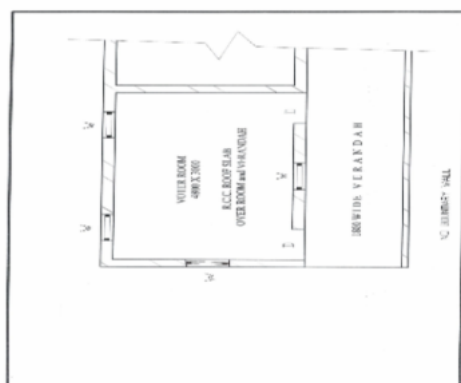

নির্বাচক নিবন্ধন আধিকারিকের স্বাক্ষর

Nazri Naksha

Google Map View

Polling Station Building Front View

Polling Station Front View

Cad View

Key MAP View

1 নাম : সঙ্গীতা আদক মাইতি স্বামীর নাম: অমিয় মাইতি বাড়ির নং : n0175 বয়স : 31 লিঙ্গ : মহিলা	RGN1963529 ফটো উপলব্ধ	2 নাম : পৌরব কোলে পিতার নাম: গুরুপদ কোলে বাড়ির নং : n0161 বয়স : 28 লিঙ্গ : পুরুষ	RGN2514081 ফটো উপলব্ধ	3 নাম : সুতপা কোলে পিতার নাম: শ্রীকৃষ্ণ কোলে বাড়ির নং : এন0152 বয়স : 28 লিঙ্গ : মহিলা	RGN2269413 ফটো উপলব্ধ
4 নাম : মৌসুমী কোলে পিতার নাম: শ্যামপদ কোলে বাড়ির নং : দ/ও-শ্যামপদ কোলে বয়স : 25 লিঙ্গ : মহিলা	RGN2518892 ফটো উপলব্ধ	5 নাম : নবনিতা কোলে পিতার নাম: জয়দেব কোলে বাড়ির নং : n0154 বয়স : 25 লিঙ্গ : মহিলা	RGN2522548 ফটো উপলব্ধ	6 নাম : সুমন কোলে পিতার নাম: বটকৃষ্ণ কোলে বাড়ির নং : n0153 বয়স : 25 লিঙ্গ : পুরুষ	RGN2522399 ফটো উপলব্ধ
7 নাম : আনন্দ জানা পিতার নাম: নারায়ণ জানা বাড়ির নং : n0001 বয়স : 25 লিঙ্গ : পুরুষ	RGN2553139 ফটো উপলব্ধ	8 নাম : মায়ানায়ক(মাইতি) স্বামীর নাম: ত্রিলোচন মাইতি বাড়ির নং : n0137 বয়স : 38 লিঙ্গ : মহিলা	RGN0930404 ফটো উপলব্ধ	9 নাম : রীতা পড়্যা(মাইতি) স্বামীর নাম: অমিত মাইতি বাড়ির নং : n0003 বয়স : 35 লিঙ্গ : মহিলা	RGN1629708 ফটো উপলব্ধ
10 নাম : সুনোত্রা পালই জানা স্বামীর নাম: সজল জানা বাড়ির নং : এন0147 বয়স : 31 লিঙ্গ : মহিলা	AKQ1587864 ফটো উপলব্ধ	11 নাম : দিপালী গায়েন(বেরা) স্বামীর নাম: সৌমেন বেরা বাড়ির নং : n0094 বয়স : 37 লিঙ্গ : মহিলা	RGN1506401 ফটো উপলব্ধ	12 নাম : নমিতা বেরা স্বামীর নাম: কালিপদ বেরা বাড়ির নং : n0094 বয়স : 58 লিঙ্গ : মহিলা	WB/29/200/477361 ফটো উপলব্ধ
13 নাম : কালিপদ বেরা পিতার নাম: গোস্ট বেরা বাড়ির নং : n0094 বয়স : 63 লিঙ্গ : পুরুষ	WB/29/200/477132 ফটো উপলব্ধ	14 নাম : সুপ্রিয়া বেরা পিতার নাম: কালীপদ বেরা বাড়ির নং : n0094 বয়স : 29 লিঙ্গ : মহিলা	RGN2055853 ফটো উপলব্ধ	15 নাম : সঞ্জয় ভৌমিক পিতার নাম: দীপক ভৌমিক বাড়ির নং : N0046 বয়স : 28 লিঙ্গ : পুরুষ	RGN2134005 ফটো উপলব্ধ
16 নাম : রুন মন্ডল(ভৌমিক) স্বামীর নাম: দিলীপ ভৌমিক বাড়ির নং : N0046 বয়স : 28 লিঙ্গ : মহিলা	RGN2134120 ফটো উপলব্ধ	17 নাম : ছবিরানী ভৌমিক স্বামীর নাম: দীপক ভৌমিক বাড়ির নং : n0046 বয়স : 48 লিঙ্গ : মহিলা	GWV2402501 ফটো উপলব্ধ	18 নাম : দিলিপ ভৌমিক পিতার নাম: সৃজন ভৌমিক বাড়ির নং : n0046 বয়স : 30 লিঙ্গ : পুরুষ	RGN1957083 ফটো উপলব্ধ
19 নাম : লতিকা ভৌমিক স্বামীর নাম: সৃজন ভৌমিক বাড়ির নং : n0046 বয়স : 68 লিঙ্গ : মহিলা	WB/29/200/477079 ফটো উপলব্ধ	20 নাম : সমরেশ ভৌমিক পিতার নাম: দীপক ভৌমিক বাড়ির নং : এন0046 বয়স : 25 লিঙ্গ : পুরুষ	RGN2612687 ফটো উপলব্ধ	21 নাম : সৌরভ মন্ডল পিতার নাম: রঞ্জিত কুমার মন্ডল বাড়ির নং : এন0134 বয়স : 24 লিঙ্গ : পুরুষ	RGN2612711 ফটো উপলব্ধ
22 নাম : মীনা প্রধান(মন্ডল) স্বামীর নাম: চিরঞ্জীব মন্ডল বাড়ির নং : n0061 বয়স : 38 লিঙ্গ : মহিলা	RGN1787035 ফটো উপলব্ধ	23 নাম : বেবী মন্ডল স্বামীর নাম: সঞ্জীব মন্ডল বাড়ির নং : n0061 বয়স : 46 লিঙ্গ : মহিলা	GWV1563741 ফটো উপলব্ধ	24 নাম : গৌরী মণ্ডল স্বামীর নাম: অর্জুন মণ্ডল বাড়ির নং : n0061 বয়স : 71 লিঙ্গ : মহিলা	WB/29/200/477307 ফটো উপলব্ধ
25 নাম : সঞ্জীব মণ্ডল পিতার নাম: অর্জুন মণ্ডল বাড়ির নং : n0061 বয়স : 58 লিঙ্গ : পুরুষ	RGN2651297 ফটো উপলব্ধ	26 নাম : চিরঞ্জীব মণ্ডল পিতার নাম: অর্জুন মণ্ডল বাড়ির নং : n0061 বয়স : 43 লিঙ্গ : পুরুষ	GWV2158939 ফটো উপলব্ধ	27 নাম : সৈকত মন্ডল পিতার নাম: সঞ্জীব মণ্ডল বাড়ির নং : এন0061 বয়স : 23 লিঙ্গ : পুরুষ	RGN2727063 ফটো উপলব্ধ
28 নাম : যুথিকা মণ্ডল স্বামীর নাম: রনজিত মণ্ডল বাড়ির নং : n0133 বয়স : 55 লিঙ্গ : মহিলা	GWV2698066 ফটো উপলব্ধ	29 নাম : রনজিত কুমার মণ্ডল পিতার নাম: বিষ্ণুপদ মণ্ডল বাড়ির নং : n0134 বয়স : 53 লিঙ্গ : পুরুষ	GWV2698074 ফটো উপলব্ধ	30 নাম : সুজিত মন্ডল পিতার নাম: রনজিত কুমার মন্ডল বাড়ির নং : n0134 বয়স : 29 লিঙ্গ : পুরুষ	RGN2055903 ফটো উপলব্ধ