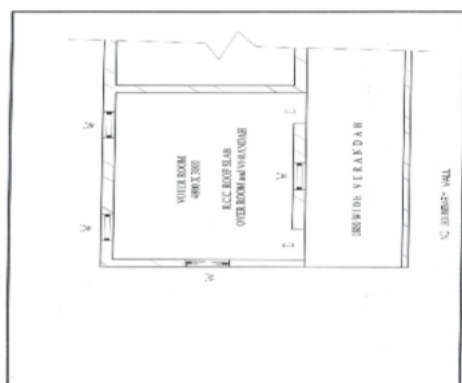

নির্বাচক নিবন্ধন আধিকারিকের স্বাক্ষর

Nazri Naksha

Google Map View

Polling Station Building Front View

Polling Station Front View

Cad View

Key MAP View

1 নাম : প্রীতম অধিকারী পিতার নাম: খগেন্দ্রনাথ অধিকারী বাড়ির নং : 22 বয়স : 22 লিঙ্গ : পুরুষ	RGN2782951 ফটো উপলব্ধ	2 নাম : অর্চনা অধিকারী স্বামীর নাম: খগেন্দ্রনাথ অধিকারী বাড়ির নং : n0139 বয়স : 45 লিঙ্গ : মহিলা	RGN2324887 ফটো উপলব্ধ	3 নাম : বিজয়কৃষ্ণ অধিকারী পিতার নাম: আশুতোষ অধিকারী বাড়ির নং : n0129 বয়স : 75 লিঙ্গ : পুরুষ	WB/29/199/345396 ফটো উপলব্ধ
4 নাম : শুভারানী অধিকারী স্বামীর নাম: বিজয়কৃষ্ণ অধিকারী বাড়ির নং : n0129 বয়স : 67 লিঙ্গ : মহিলা	WB/29/199/345149 ফটো উপলব্ধ	5 নাম : মিহির অধিকারী পিতার নাম: বিজয়কৃষ্ণ অধিকারী বাড়ির নং : n0129 বয়স : 47 লিঙ্গ : পুরুষ	LBT1377795 ফটো উপলব্ধ	6 নাম : কম্পনা অধিকারী স্বামীর নাম: মিহির অধিকারী বাড়ির নং : n0129 বয়স : 41 লিঙ্গ : মহিলা	LBT2185239 ফটো উপলব্ধ
7 নাম : মিরুণ অধিকারী পিতার নাম: বিজয়কৃষ্ণ অধিকারী বাড়ির নং : n0138 বয়স : 38 লিঙ্গ : পুরুষ	LBT2185312 ফটো উপলব্ধ	8 নাম : মালতী অধিকারী স্বামীর নাম: সনাতন অধিকারী বাড়ির নং : 180 বয়স : 82 লিঙ্গ : মহিলা	LBT2143550 ফটো উপলব্ধ	9 নাম : সুশান্ত অধিকারী পিতার নাম: হিমাংশু অধিকারী বাড়ির নং : n0138 বয়স : 56 লিঙ্গ : পুরুষ	WB/29/199/345426 ফটো উপলব্ধ
10 নাম : দিপালী অধিকারী স্বামীর নাম: সুশান্ত অধিকারী বাড়ির নং : n0138 বয়স : 49 লিঙ্গ : মহিলা	WB/29/199/345739 ফটো উপলব্ধ	11 নাম : প্রশান্ত অধিকারী পিতার নাম: হিমাংশু অধিকারী বাড়ির নং : n0138 বয়স : 52 লিঙ্গ : পুরুষ	LBT1159755 ফটো উপলব্ধ	12 নাম : জয়ন্ত কুমার অধিকারী পিতার নাম: হিমাংশু শেখর অধিকারী বাড়ির নং : n0138 বয়স : 48 লিঙ্গ : পুরুষ	LBT1378256 ফটো উপলব্ধ
13 নাম : সুশীলা অধিকারী স্বামীর নাম: অজিত অধিকারী বাড়ির নং : n0139 বয়স : 81 লিঙ্গ : মহিলা	RGN2323012 ফটো উপলব্ধ	14 নাম : খগেন্দ্রনাথ অধিকারী পিতার নাম: অজিত অধিকারী বাড়ির নং : n0139 বয়স : 58 লিঙ্গ : পুরুষ	RGN2324879 ফটো উপলব্ধ	15 নাম : স্বপন অধিকারী পিতার নাম: অজিত অধিকারী বাড়ির নং : n0139 বয়স : 54 লিঙ্গ : পুরুষ	WB/29/199/345191 ফটো উপলব্ধ
16 নাম : লক্ষীরানী দাস(অধিকারী) স্বামীর নাম: স্বপন অধিকারী বাড়ির নং : n0139 বয়স : 52 লিঙ্গ : মহিলা	RGN1798784 ফটো উপলব্ধ	17 নাম : প্রনয় অধিকারী পিতার নাম: খগেন্দ্রনাথ অধিকারী বাড়ির নং : n0139 বয়স : 30 লিঙ্গ : পুরুষ	RGN1911379 ফটো উপলব্ধ	18 নাম : তৃপ্তি সিংহ(অধিকারী) স্বামীর নাম: প্রশান্ত অধিকারী বাড়ির নং : n0138 বয়স : 48 লিঙ্গ : মহিলা	LBT1159581 ফটো উপলব্ধ
19 নাম : বর্না আদক স্বামীর নাম: অলোক আদক বাড়ির নং : N0158 বয়স : 33 লিঙ্গ : মহিলা	RGN2162782 ফটো উপলব্ধ	20 নাম : শিবানী ধাড়া (মন্ডল) স্বামীর নাম: তাপস কুমার মন্ডল বাড়ির নং : n0016 বয়স : 30 লিঙ্গ : মহিলা	RGN1964808 ফটো উপলব্ধ	21 নাম : ছায়ারানী কুইল্যা স্বামীর নাম: গোকুল কুইল্যা বাড়ির নং : n0016 বয়স : 62 লিঙ্গ : মহিলা	RGN2356343 ফটো উপলব্ধ
22 নাম : গজেন্দ্র নাথ কর পিতার নাম: গৌরহরি কর বাড়ির নং : n0136 বয়স : 48 লিঙ্গ : পুরুষ	LBT1160902 ফটো উপলব্ধ	23 নাম : মদনমোহন কর পিতার নাম: গৌর কর বাড়ির নং : n0136 বয়স : 64 লিঙ্গ : পুরুষ	WB/29/199/345438 ফটো উপলব্ধ	24 নাম : বিষ্ণুপদ কর পিতার নাম: গৌর কর বাড়ির নং : n0136 বয়স : 56 লিঙ্গ : পুরুষ	WB/29/199/345481 ফটো উপলব্ধ
25 নাম : কবিতা কর স্বামীর নাম: বিষ্ণুপদ কর বাড়ির নং : n0136 বয়স : 46 লিঙ্গ : মহিলা	LBT1160449 ফটো উপলব্ধ	26 নাম : মোহনচন্দ্র কর পিতার নাম: গৌর কর বাড়ির নং : n0136 বয়স : 54 লিঙ্গ : পুরুষ	WB/29/199/345215 ফটো উপলব্ধ	27 নাম : কাজল কর স্বামীর নাম: মদন মোহন কর বাড়ির নং : n0136 বয়স : 57 লিঙ্গ : মহিলা	WB/29/199/345725 ফটো উপলব্ধ
28 নাম : মধুমিতা কর স্বামীর নাম: গজেন্দ্র নাথ কর বাড়ির নং : n0136 বয়স : 38 লিঙ্গ : মহিলা	LBT1981679 ফটো উপলব্ধ	29 নাম : সঞ্জীব কর পিতার নাম: বিষ্ণুপদ কর বাড়ির নং : এন0136 বয়স : 27 লিঙ্গ : পুরুষ	RGN2232247 ফটো উপলব্ধ	30 নাম : সৌভিক কর পিতার নাম: মদন মোহন কর বাড়ির নং : এন0136 বয়স : 27 লিঙ্গ : পুরুষ	RGN2232189 ফটো উপলব্ধ