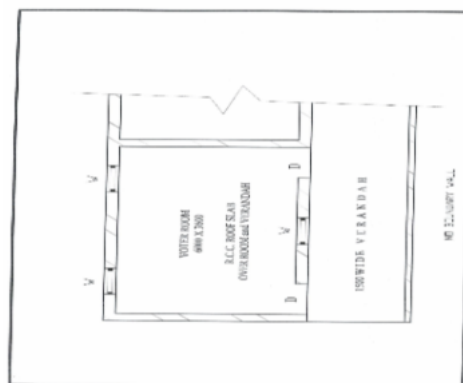

নির্বাচক নিবন্ধন আধিকারিকের স্বাক্ষর

Nazri Naksha

Google Map View

Polling Station Building Front View

Polling Station Front View

Cad View

Key MAP View

1 নাম : প্রীতম অধিকারী পিতার নাম: খগেন্দ্রনাথ অধিকারী বাড়ির নং : 22 বয়স : 22 লিঙ্গ : পুরুষ	RGN2782951 ফটো উপলব্ধ	2 নাম : অর্চনা অধিকারী স্বামীর নাম: খগেন্দ্রনাথ অধিকারী বাড়ির নং : n0139 বয়স : 45 লিঙ্গ : মহিলা	RGN2324887 ফটো উপলব্ধ	3 নাম : বিজয়কৃষ্ণ অধিকারী পিতার নাম: আশুতোষ অধিকারী বাড়ির নং : n0129 বয়স : 75 লিঙ্গ : পুরুষ	WB/29/199/345396 ফটো উপলব্ধ
4 নাম : শুভারানী অধিকারী স্বামীর নাম: বিজয়কৃষ্ণ অধিকারী বাড়ির নং : n0129 বয়স : 67 লিঙ্গ : মহিলা	WB/29/199/345149 ফটো উপলব্ধ	5 নাম : মিহির অধিকারী পিতার নাম: বিজয়কৃষ্ণ অধিকারী বাড়ির নং : n0129 বয়স : 47 লিঙ্গ : পুরুষ	LBT1377795 ফটো উপলব্ধ	6 নাম : কম্পনা অধিকারী স্বামীর নাম: মিহির অধিকারী বাড়ির নং : n0129 বয়স : 41 লিঙ্গ : মহিলা	LBT2185239 ফটো উপলব্ধ
7 নাম : মিরুণ অধিকারী পিতার নাম: বিজয়কৃষ্ণ অধিকারী বাড়ির নং : n0138 বয়স : 38 লিঙ্গ : পুরুষ	LBT2185312 ফটো উপলব্ধ	8 নাম : মালতী অধিকারী স্বামীর নাম: সনাতন অধিকারী বাড়ির নং : 180 বয়স : 82 লিঙ্গ : মহিলা	LBT2143550 ফটো উপলব্ধ	9 নাম : সুশান্ত অধিকারী পিতার নাম: হিমাংশু অধিকারী বাড়ির নং : n0138 বয়স : 56 লিঙ্গ : পুরুষ	WB/29/199/345426 ফটো উপলব্ধ
10 নাম : দিপালী অধিকারী স্বামীর নাম: সুশান্ত অধিকারী বাড়ির নং : n0138 বয়স : 49 লিঙ্গ : মহিলা	WB/29/199/345739 ফটো উপলব্ধ	11 নাম : প্রশান্ত অধিকারী পিতার নাম: হিমাংশু অধিকারী বাড়ির নং : n0138 বয়স : 52 লিঙ্গ : পুরুষ	LBT1159755 ফটো উপলব্ধ	12 নাম : জয়ন্ত কুমার অধিকারী পিতার নাম: হিমাংশু শেখর অধিকারী বাড়ির নং : n0138 বয়স : 48 লিঙ্গ : পুরুষ	LBT1378256 ফটো উপলব্ধ
13 নাম : সুশীলা অধিকারী স্বামীর নাম: অজিত অধিকারী বাড়ির নং : n0139 বয়স : 81 লিঙ্গ : মহিলা	RGN2323012 ফটো উপলব্ধ	14 নাম : খগেন্দ্রনাথ অধিকারী পিতার নাম: অজিত অধিকারী বাড়ির নং : n0139 বয়স : 58 লিঙ্গ : পুরুষ	RGN2324879 ফটো উপলব্ধ	15 নাম : স্বপন অধিকারী পিতার নাম: অজিত অধিকারী বাড়ির নং : n0139 বয়স : 54 লিঙ্গ : পুরুষ	WB/29/199/345191 ফটো উপলব্ধ
16 নাম : লক্ষীরানী দাস(অধিকারী) স্বামীর নাম: স্বপন অধিকারী বাড়ির নং : n0139 বয়স : 52 লিঙ্গ : মহিলা	RGN1798784 ফটো উপলব্ধ	17 নাম : প্রনয় অধিকারী পিতার নাম: খগেন্দ্রনাথ অধিকারী বাড়ির নং : n0139 বয়স : 30 লিঙ্গ : পুরুষ	RGN1911379 ফটো উপলব্ধ	18 নাম : তৃপ্তি সিংহ(অধিকারী) স্বামীর নাম: প্রশান্ত অধিকারী বাড়ির নং : n0138 বয়স : 48 লিঙ্গ : মহিলা	LBT1159581 ফটো উপলব্ধ
19 নাম : বর্না আদক স্বামীর নাম: অলোক আদক বাড়ির নং : N0158 বয়স : 33 লিঙ্গ : মহিলা	RGN2162782 ফটো উপলব্ধ	20 নাম : শিবানী ধাড়া (মন্ডল) স্বামীর নাম: তাপস কুমার মন্ডল বাড়ির নং : n0016 বয়স : 30 লিঙ্গ : মহিলা	RGN1964808 ফটো উপলব্ধ	21 নাম : ছায়ারানী কুইল্যা স্বামীর নাম: গোকুল কুইল্যা বাড়ির নং : n0016 বয়স : 62 লিঙ্গ : মহিলা	RGN2356343 ফটো উপলব্ধ
22 নাম : গজেন্দ্র নাথ কর পিতার নাম: গৌরহরি কর বাড়ির নং : n0136 বয়স : 48 লিঙ্গ : পুরুষ	LBT1160902 ফটো উপলব্ধ	23 নাম : মদনমোহন কর পিতার নাম: গৌর কর বাড়ির নং : n0136 বয়স : 64 লিঙ্গ : পুরুষ	WB/29/199/345438 ফটো উপলব্ধ	24 নাম : বিষ্ণুপদ কর পিতার নাম: গৌর কর বাড়ির নং : n0136 বয়স : 56 লিঙ্গ : পুরুষ	WB/29/199/345481 ফটো উপলব্ধ
25 নাম : কবিতা কর স্বামীর নাম: বিষ্ণুপদ কর বাড়ির নং : n0136 বয়স : 46 লিঙ্গ : মহিলা	LBT1160449 ফটো উপলব্ধ	26 নাম : মোহনচন্দ্র কর পিতার নাম: গৌর কর বাড়ির নং : n0136 বয়স : 54 লিঙ্গ : পুরুষ	WB/29/199/345215 ফটো উপলব্ধ	27 নাম : কাজল কর স্বামীর নাম: মদন মোহন কর বাড়ির নং : n0136 বয়স : 57 লিঙ্গ : মহিলা	WB/29/199/345725 ফটো উপলব্ধ
28 নাম : মধুমিতা কর স্বামীর নাম: গজেন্দ্র নাথ কর বাড়ির নং : n0136 বয়স : 38 লিঙ্গ : মহিলা	LBT1981679 ফটো উপলব্ধ	29 নাম : সঞ্জীব কর পিতার নাম: বিষ্ণুপদ কর বাড়ির নং : এন0136 বয়স : 27 লিঙ্গ : পুরুষ	RGN2232247 ফটো উপলব্ধ	30 নাম : সৌভিক কর পিতার নাম: মদন মোহন কর বাড়ির নং : এন0136 বয়স : 27 লিঙ্গ : পুরুষ	RGN2232189 ফটো উপলব্ধ