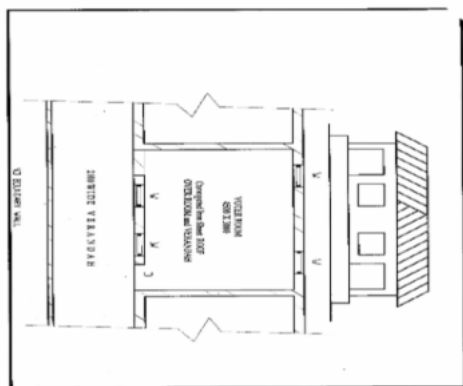

নির্বাচক নিবন্ধন আধিকারিকের স্বাক্ষর

Nazri Naksha

Google Map View

Polling Station Building Front View

Polling Station Front View

Cad View

Key MAP View

1 নাম : সাহেরা বিবি স্বামীর নাম: সেক পিয়ার বাড়ির নং : n0147 বয়স : 71 লিঙ্গ : মহিলা WB/29/200/483078 ফটো উপলব্ধ	2 নাম : সেক ইয়াকুব আলি পিতার নাম: সেক পিয়ার আলি বাড়ির নং : n0147 বয়স : 35 লিঙ্গ : পুরুষ RGN1633940 ফটো উপলব্ধ	3 নাম : কোলসভা বিবি স্বামীর নাম: রজব আলি বাড়ির নং : n0148 বয়স : 68 লিঙ্গ : মহিলা WB/29/200/483160 ফটো উপলব্ধ
4 নাম : সেক অহাদ আলী পিতার নাম: সেক রজব আলি বাড়ির নং : n0148 বয়স : 25 লিঙ্গ : পুরুষ RGN2516698 ফটো উপলব্ধ	5 নাম : তাসলিমা বিবি স্বামীর নাম: সেক ইয়াকুব আলি বাড়ির নং : n0147 বয়স : 27 লিঙ্গ : মহিলা RGN2516854 ফটো উপলব্ধ	6 নাম : বিউটি খাতুন স্বামীর নাম: সেক অহাদ আলি বাড়ির নং : এন0148 বয়স : 23 লিঙ্গ : মহিলা RGN2833127 ফটো উপলব্ধ
7 নাম : সেক পিয়ার আলি পিতার নাম: রহমান আলি বাড়ির নং : n0147 বয়স : 60 লিঙ্গ : পুরুষ RGN2400240 ফটো উপলব্ধ	8 নাম : সন্তোষ দাস অধিকারী পিতার নাম: অনন্ত দাস অধিকারী বাড়ির নং : n0068 বয়স : 73 লিঙ্গ : পুরুষ RGN2765956 ফটো উপলব্ধ	9 নাম : পার্থ প্রতীম দাসাধিকারী পিতার নাম: জগদীশ চন্দ্র দাসাধিকারী বাড়ির নং : নং073 বয়স : 22 লিঙ্গ : পুরুষ RGN2806982 ফটো উপলব্ধ
10 নাম : পায়েল গাঁতাইত দাস অধিকারী স্বামীর নাম: রমেশ দাস অধিকারী বাড়ির নং : এন0073 বয়স : 26 লিঙ্গ : মহিলা UPM2221927 ফটো উপলব্ধ	11 নাম : নবনিতা দাস অধিকারী পিতার নাম: জগদীশ চন্দ্র দাস অধিকারী বাড়ির নং : N0073 বয়স : 27 লিঙ্গ : মহিলা RGN2174464 ফটো উপলব্ধ	12 নাম : শিউলি ঘোড়াই(দাস অধিকারী) স্বামীর নাম: শিবশঙ্কর দাস অধিকারী বাড়ির নং : n0068 বয়স : 32 লিঙ্গ : মহিলা RGN2056505 ফটো উপলব্ধ
13 নাম : সোনালী দাস অধিকারী স্বামীর নাম: বিদ্যুৎ দাস অধিকারী বাড়ির নং : n0071 বয়স : 45 লিঙ্গ : মহিলা GWV2603934 ফটো উপলব্ধ	14 নাম : লক্ষন দাস অধিকারী পিতার নাম: সুধীর চন্দ্র দাস অধিকারী বাড়ির নং : n0068 বয়স : 47 লিঙ্গ : পুরুষ GWV1564376 ফটো উপলব্ধ	15 নাম : পরিতোষ দাস অধিকারী পিতার নাম: অনন্ত দাস অধিকারী বাড়ির নং : n0068 বয়স : 52 লিঙ্গ : পুরুষ WB/29/200/483416 ফটো উপলব্ধ
16 নাম : মেনকা দাস অধিকারী স্বামীর নাম: সন্তোষ অধিকারী বাড়ির নং : n0068 বয়স : 62 লিঙ্গ : মহিলা WB/29/200/483233 ফটো উপলব্ধ	17 নাম : জয়ন্তী দাস অধিকারী স্বামীর নাম: সুধীর অধিকারী বাড়ির নং : n0068 বয়স : 63 লিঙ্গ : মহিলা WB/29/200/483231 ফটো উপলব্ধ	18 নাম : সুধীর দাস অধিকারী পিতার নাম: অনন্ত দাস অধিকারী বাড়ির নং : n0068 বয়স : 71 লিঙ্গ : পুরুষ RGN2965119 ফটো উপলব্ধ
19 নাম : পুষ্পরানী দাস অধিকারী স্বামীর নাম: অনন্ত অধিকারী বাড়ির নং : n0068 বয়স : 85 লিঙ্গ : মহিলা WB/29/200/483194 ফটো উপলব্ধ	20 নাম : মন্দাকিনী অধিকারী স্বামীর নাম: মদন অধিকারী বাড়ির নং : n0061 বয়স : 71 লিঙ্গ : মহিলা WB/29/200/483395 ফটো উপলব্ধ	21 নাম : মিঠু মাল্লা দাস অধিকারী স্বামীর নাম: টোটন দাস অধিকারী বাড়ির নং : এন0075 বয়স : 24 লিঙ্গ : মহিলা RGN2650463 ফটো উপলব্ধ
22 নাম : কমলা দাস অধিকারী স্বামীর নাম: যুগল দাস অধিকারী বাড়ির নং : n0076 বয়স : 58 লিঙ্গ : মহিলা WB/29/200/483312 ফটো উপলব্ধ	23 নাম : যুগল দাস অধিকারী পিতার নাম: গুরুপদ দাস অধিকারী বাড়ির নং : n0076 বয়স : 67 লিঙ্গ : পুরুষ WB/29/200/483332 ফটো উপলব্ধ	24 নাম : অভিজিৎ দাস অধিকারী পিতার নাম: বিশ্বনাথ দাস অধিকারী বাড়ির নং : n0072 বয়স : 30 লিঙ্গ : পুরুষ RGN1957661 ফটো উপলব্ধ
25 নাম : মধুবালা দাস অধিকারী স্বামীর নাম: বিশ্বনাথ অধিকারী বাড়ির নং : n0072 বয়স : 69 লিঙ্গ : মহিলা WB/29/200/483287 ফটো উপলব্ধ	26 নাম : মঞ্জুশ্রী দিন্দা দাস অধিকারী স্বামীর নাম: আশীষ দাস অধিকারী বাড়ির নং : n0072 বয়স : 37 লিঙ্গ : মহিলা RGN1633957 ফটো উপলব্ধ	27 নাম : আশীষ দাস অধিকারী পিতার নাম: বিশ্বনাথ দাস অধিকারী বাড়ির নং : n0072 বয়স : 44 লিঙ্গ : পুরুষ GWV2677599 ফটো উপলব্ধ
28 নাম : বিশ্বনাথ দাস অধিকারী পিতার নাম: প্রহ্লাদ দাস অধিকারী বাড়ির নং : n0072 বয়স : 75 লিঙ্গ : পুরুষ RGN2405850 ফটো উপলব্ধ	29 নাম : বিদ্যুৎ দাস অধিকারী পিতার নাম: নারায়ণ দাস অধিকারী বাড়ির নং : n0071 বয়স : 49 লিঙ্গ : পুরুষ RGN1992098 ফটো উপলব্ধ	30 নাম : আরতীবালা দাস অধিকারী স্বামীর নাম: নারায়ণ অধিকারী বাড়ির নং : n0071 বয়স : 69 লিঙ্গ : মহিলা WB/29/200/483289 ফটো উপলব্ধ