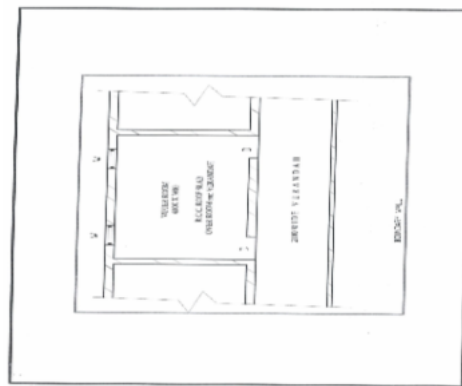

নির্বাচক নিবন্ধন আধিকারিকের স্বাক্ষর

Nazri Naksha

Google Map View

Polling Station Building Front View

Polling Station Front View

Cad View

Key MAP View

1 নাম : সাহেরা বিবি স্বামীর নাম: সেক পিয়ার বাড়ির নং : n0147 বয়স : 71 লিঙ্গ : মহিলা WB/29/200/483078 ফটো উপলব্ধ	2 নাম : সেক ইয়াকুব আলি পিতার নাম: সেক পিয়ার আলি বাড়ির নং : n0147 বয়স : 35 লিঙ্গ : পুরুষ RGN1633940 ফটো উপলব্ধ	3 নাম : কোলসভা বিবি স্বামীর নাম: রজব আলি বাড়ির নং : n0148 বয়স : 68 লিঙ্গ : মহিলা WB/29/200/483160 ফটো উপলব্ধ
4 নাম : সেক অহাদ আলী পিতার নাম: সেক রজব আলি বাড়ির নং : n0148 বয়স : 25 লিঙ্গ : পুরুষ RGN2516698 ফটো উপলব্ধ	5 নাম : তাসলিমা বিবি স্বামীর নাম: সেক ইয়াকুব আলি বাড়ির নং : n0147 বয়স : 27 লিঙ্গ : মহিলা RGN2516854 ফটো উপলব্ধ	6 নাম : বিউটি খাতুন স্বামীর নাম: সেক অহাদ আলি বাড়ির নং : এন0148 বয়স : 23 লিঙ্গ : মহিলা RGN2833127 ফটো উপলব্ধ
7 নাম : সেক পিয়ার আলি পিতার নাম: রহমান আলি বাড়ির নং : n0147 বয়স : 60 লিঙ্গ : পুরুষ RGN2400240 ফটো উপলব্ধ	8 নাম : সন্তোষ দাস অধিকারী পিতার নাম: অনন্ত দাস অধিকারী বাড়ির নং : n0068 বয়স : 73 লিঙ্গ : পুরুষ RGN2765956 ফটো উপলব্ধ	9 নাম : পার্থ প্রতীম দাসাধিকারী পিতার নাম: জগদীশ চন্দ্র দাসাধিকারী বাড়ির নং : নং073 বয়স : 22 লিঙ্গ : পুরুষ RGN2806982 ফটো উপলব্ধ
10 নাম : পায়েল গাঁতাইত দাস অধিকারী স্বামীর নাম: রমেশ দাস অধিকারী বাড়ির নং : এন0073 বয়স : 26 লিঙ্গ : মহিলা UPM2221927 ফটো উপলব্ধ	11 নাম : নবনিতা দাস অধিকারী পিতার নাম: জগদীশ চন্দ্র দাস অধিকারী বাড়ির নং : N0073 বয়স : 27 লিঙ্গ : মহিলা RGN2174464 ফটো উপলব্ধ	12 নাম : শিউলি ঘোড়াই(দাস অধিকারী) স্বামীর নাম: শিবশঙ্কর দাস অধিকারী বাড়ির নং : n0068 বয়স : 32 লিঙ্গ : মহিলা RGN2056505 ফটো উপলব্ধ
13 নাম : সোনালী দাস অধিকারী স্বামীর নাম: বিদ্যুৎ দাস অধিকারী বাড়ির নং : n0071 বয়স : 45 লিঙ্গ : মহিলা GWV2603934 ফটো উপলব্ধ	14 নাম : লক্ষন দাস অধিকারী পিতার নাম: সুধীর চন্দ্র দাস অধিকারী বাড়ির নং : n0068 বয়স : 47 লিঙ্গ : পুরুষ GWV1564376 ফটো উপলব্ধ	15 নাম : পরিতোষ দাস অধিকারী পিতার নাম: অনন্ত দাস অধিকারী বাড়ির নং : n0068 বয়স : 52 লিঙ্গ : পুরুষ WB/29/200/483416 ফটো উপলব্ধ
16 নাম : মেনকা দাস অধিকারী স্বামীর নাম: সন্তোষ অধিকারী বাড়ির নং : n0068 বয়স : 62 লিঙ্গ : মহিলা WB/29/200/483233 ফটো উপলব্ধ	17 নাম : জয়ন্তী দাস অধিকারী স্বামীর নাম: সুধীর অধিকারী বাড়ির নং : n0068 বয়স : 63 লিঙ্গ : মহিলা WB/29/200/483231 ফটো উপলব্ধ	18 নাম : সুধীর দাস অধিকারী পিতার নাম: অনন্ত দাস অধিকারী বাড়ির নং : n0068 বয়স : 71 লিঙ্গ : পুরুষ RGN2965119 ফটো উপলব্ধ
19 নাম : পুষ্পরানী দাস অধিকারী স্বামীর নাম: অনন্ত অধিকারী বাড়ির নং : n0068 বয়স : 85 লিঙ্গ : মহিলা WB/29/200/483194 ফটো উপলব্ধ	20 নাম : মন্দাকিনী অধিকারী স্বামীর নাম: মদন অধিকারী বাড়ির নং : n0061 বয়স : 71 লিঙ্গ : মহিলা WB/29/200/483395 ফটো উপলব্ধ	21 নাম : মিঠু মাল্লা দাস অধিকারী স্বামীর নাম: টোটন দাস অধিকারী বাড়ির নং : এন0075 বয়স : 24 লিঙ্গ : মহিলা RGN2650463 ফটো উপলব্ধ
22 নাম : কমলা দাস অধিকারী স্বামীর নাম: যুগল দাস অধিকারী বাড়ির নং : n0076 বয়স : 58 লিঙ্গ : মহিলা WB/29/200/483312 ফটো উপলব্ধ	23 নাম : যুগল দাস অধিকারী পিতার নাম: গুরুপদ দাস অধিকারী বাড়ির নং : n0076 বয়স : 67 লিঙ্গ : পুরুষ WB/29/200/483332 ফটো উপলব্ধ	24 নাম : অভিজিৎ দাস অধিকারী পিতার নাম: বিশ্বনাথ দাস অধিকারী বাড়ির নং : n0072 বয়স : 30 লিঙ্গ : পুরুষ RGN1957661 ফটো উপলব্ধ
25 নাম : মধুবালা দাস অধিকারী স্বামীর নাম: বিশ্বনাথ অধিকারী বাড়ির নং : n0072 বয়স : 69 লিঙ্গ : মহিলা WB/29/200/483287 ফটো উপলব্ধ	26 নাম : মঞ্জুশ্রী দিন্দা দাস অধিকারী স্বামীর নাম: আশীষ দাস অধিকারী বাড়ির নং : n0072 বয়স : 37 লিঙ্গ : মহিলা RGN1633957 ফটো উপলব্ধ	27 নাম : আশীষ দাস অধিকারী পিতার নাম: বিশ্বনাথ দাস অধিকারী বাড়ির নং : n0072 বয়স : 44 লিঙ্গ : পুরুষ GWV2677599 ফটো উপলব্ধ
28 নাম : বিশ্বনাথ দাস অধিকারী পিতার নাম: প্রহ্লাদ দাস অধিকারী বাড়ির নং : n0072 বয়স : 75 লিঙ্গ : পুরুষ RGN2405850 ফটো উপলব্ধ	29 নাম : বিদ্যুৎ দাস অধিকারী পিতার নাম: নারায়ণ দাস অধিকারী বাড়ির নং : n0071 বয়স : 49 লিঙ্গ : পুরুষ RGN1992098 ফটো উপলব্ধ	30 নাম : আরতীবালা দাস অধিকারী স্বামীর নাম: নারায়ণ অধিকারী বাড়ির নং : n0071 বয়স : 69 লিঙ্গ : মহিলা WB/29/200/483289 ফটো উপলব্ধ