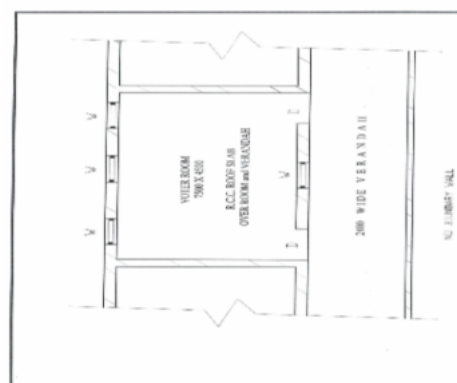

নির্বাচক নিবন্ধন আধিকারিকের স্বাক্ষর

Nazri Naksha

Google Map View

Polling Station Building Front View

Polling Station Front View

Cad View

Key MAP View

1 নাম : মৌসুমী অধিকারী (মাইতি) স্বামীর নাম: মুদুল মাইতি বাড়ির নং : n0173 বয়স : 44 লিঙ্গ : মহিলা	GWV2139624 ফটো উপলব্ধ	2 নাম : দেবশ্রী সাঁতরা(আদক) স্বামীর নাম: আশিষ আদক বাড়ির নং : n0102 বয়স : 29 লিঙ্গ : মহিলা	RGN2056844 ফটো উপলব্ধ	3 নাম : রবীন্দ্র পন্ডিড পিতার নাম: লক্ষন পন্ডিড বাড়ির নং : n0102 বয়স : 31 লিঙ্গ : পুরুষ	RGN1864826 ফটো উপলব্ধ
4 নাম : মীনা আদক স্বামীর নাম: লক্ষণ আদক বাড়ির নং : n0102 বয়স : 58 লিঙ্গ : মহিলা	RGN2394732 ফটো উপলব্ধ	5 নাম : লক্ষণ আদক পিতার নাম: ঈশ্বর আদক বাড়ির নং : n0101 বয়স : 63 লিঙ্গ : পুরুষ	RGN2404143 ফটো উপলব্ধ	6 নাম : সুরজিৎ মল্লিক পিতার নাম: বাবলু মল্লিক বাড়ির নং : নং160 বয়স : 22 লিঙ্গ : পুরুষ	RGN2784411 ফটো উপলব্ধ
7 নাম : শ্রাবণী দোলই বেরা স্বামীর নাম: সুকদেব বেরা বাড়ির নং : নং181 বয়স : 23 লিঙ্গ : মহিলা	RGN2784452 ফটো উপলব্ধ	8 নাম : আশিষ আদক পিতার নাম: জগদীশ আদক বাড়ির নং : n0102 বয়স : 35 লিঙ্গ : পুরুষ	RGN1565977 ফটো উপলব্ধ	9 নাম : সমীর কয়াল পিতার নাম: সুকুমার কয়াল বাড়ির নং : n0126 বয়স : 35 লিঙ্গ : পুরুষ	RGN1460674 ফটো উপলব্ধ
10 নাম : শোভা রানী মণ্ডল (কয়াল) স্বামীর নাম: রাজীব কয়াল বাড়ির নং : n0126 বয়স : 36 লিঙ্গ : মহিলা	RGN1460930 ফটো উপলব্ধ	11 নাম : রাজীব কয়াল পিতার নাম: সুকুমার কয়াল বাড়ির নং : n0126 বয়স : 42 লিঙ্গ : পুরুষ	GWV2677987 ফটো উপলব্ধ	12 নাম : মাদুরী কয়াল স্বামীর নাম: সুকুমার কয়াল বাড়ির নং : n0126 বয়স : 59 লিঙ্গ : মহিলা	WB/29/200/486286 ফটো উপলব্ধ
13 নাম : সুকুমার কয়াল পিতার নাম: খগেন্দ্র কয়াল বাড়ির নং : n0126 বয়স : 64 লিঙ্গ : পুরুষ	WB/29/200/486354 ফটো উপলব্ধ	14 নাম : রতন কর পিতার নাম: নারায়ন কর বাড়ির নং : n0183 বয়স : 47 লিঙ্গ : পুরুষ	GWV1332949 ফটো উপলব্ধ	15 নাম : সায়ন কর পিতার নাম: রতন কর বাড়ির নং : এন0183 বয়স : 21 লিঙ্গ : পুরুষ	RGN2930162 ফটো উপলব্ধ
16 নাম : মায়ারানী কর স্বামীর নাম: রতন কর বাড়ির নং : n0162 বয়স : 41 লিঙ্গ : মহিলা	GWV2404986 ফটো উপলব্ধ	17 নাম : রুবি কোটাল স্বামীর নাম: ফুলমাণি কোটাল বাড়ির নং : n0014 বয়স : 46 লিঙ্গ : মহিলা	GWV1568377 ফটো উপলব্ধ	18 নাম : সাবিত্রী আড়ি (কোটাল) স্বামীর নাম: গোপাল কোটাল বাড়ির নং : n0014 বয়স : 36 লিঙ্গ : মহিলা	RGN1565985 ফটো উপলব্ধ
19 নাম : গোপাল কোটাল পিতার নাম: নিতাই কোটাল বাড়ির নং : n0014 বয়স : 42 লিঙ্গ : পুরুষ	GWV2404994 ফটো উপলব্ধ	20 নাম : ফুলমনি কোটাল স্বামীর নাম: নিতাই কোটাল বাড়ির নং : n0014 বয়স : 68 লিঙ্গ : মহিলা	WB/29/200/486080 ফটো উপলব্ধ	21 নাম : কুসুম কোটাল পিতার নাম: গোপাল কোটাল বাড়ির নং : N0014 বয়স : 22 লিঙ্গ : মহিলা	RGN2784270 ফটো উপলব্ধ
22 নাম : কাজল খাসকিল স্বামীর নাম: অনিল খাসকিল বাড়ির নং : n0090 বয়স : 73 লিঙ্গ : মহিলা	WB/29/200/486526 ফটো উপলব্ধ	23 নাম : চণ্ডী খাসকীল স্বামীর নাম: তপন খাসকীল বাড়ির নং : n0088 বয়স : 49 লিঙ্গ : মহিলা	GWV1373885 ফটো উপলব্ধ	24 নাম : তপন খাসকিল পিতার নাম: সুরেন্দ্র নাথ খাসকিল বাড়ির নং : n0088 বয়স : 55 লিঙ্গ : পুরুষ	WB/29/200/486547 ফটো উপলব্ধ
25 নাম : রুপমা মাইতি(খাসকিল) স্বামীর নাম: মানস খাসকিল বাড়ির নং : n0087 বয়স : 33 লিঙ্গ : মহিলা	RGN1750322 ফটো উপলব্ধ	26 নাম : মনোতোষ খাসকিল পিতার নাম: সুরেন্দ্রনাথ খাসকিল বাড়ির নং : n0087 বয়স : 38 লিঙ্গ : পুরুষ	RGN1460427 ফটো উপলব্ধ	27 নাম : মামনি ঘোষ (খাসকিল) স্বামীর নাম: মনোরঞ্জন খাসকিল বাড়ির নং : n0087 বয়স : 33 লিঙ্গ : মহিলা	RGN1750272 ফটো উপলব্ধ
28 নাম : মনোরঞ্জন খাসকিল পিতার নাম: সুরেন্দ্র নাথ খাসকিল বাড়ির নং : n0087 বয়স : 44 লিঙ্গ : পুরুষ	GWV1569789 ফটো উপলব্ধ	29 নাম : মানসকুমার খাসকিল পিতার নাম: সুরেন্দ্রনাথ খাসকিল বাড়ির নং : n0087 বয়স : 49 লিঙ্গ : পুরুষ	GWV1568211 ফটো উপলব্ধ	30 নাম : পূর্ণিমা খাসকিল স্বামীর নাম: তাপস খাসকিল বাড়ির নং : n0087 বয়স : 40 লিঙ্গ : মহিলা	GWV2406049 ফটো উপলব্ধ