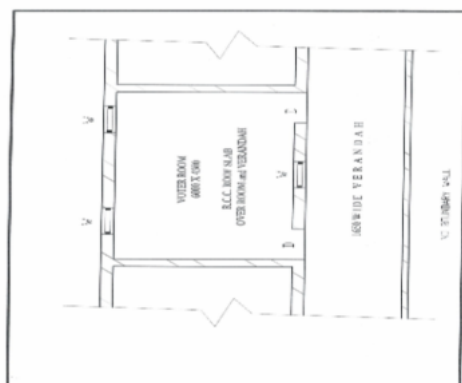

নির্বাচক নিবন্ধন আধিকারিকের স্বাক্ষর

Nazri Naksha

Google Map View

Polling Station Building Front View

Polling Station Front View

Cad View

Key MAP View

1 নাম : মৌসুমী অধিকারী (মাইতি) স্বামীর নাম: মুদুল মাইতি বাড়ির নং : n0173 বয়স : 44 লিঙ্গ : মহিলা	GWV2139624 ফটো উপলব্ধ	2 নাম : দেবশ্রী সাঁতরা(আদক) স্বামীর নাম: আশিষ আদক বাড়ির নং : n0102 বয়স : 29 লিঙ্গ : মহিলা	RGN2056844 ফটো উপলব্ধ	3 নাম : রবীন্দ্র পন্ডিড পিতার নাম: লক্ষন পন্ডিড বাড়ির নং : n0102 বয়স : 31 লিঙ্গ : পুরুষ	RGN1864826 ফটো উপলব্ধ
4 নাম : মীনা আদক স্বামীর নাম: লক্ষণ আদক বাড়ির নং : n0102 বয়স : 58 লিঙ্গ : মহিলা	RGN2394732 ফটো উপলব্ধ	5 নাম : লক্ষণ আদক পিতার নাম: ঈশ্বর আদক বাড়ির নং : n0101 বয়স : 63 লিঙ্গ : পুরুষ	RGN2404143 ফটো উপলব্ধ	6 নাম : সুরজিৎ মল্লিক পিতার নাম: বাবলু মল্লিক বাড়ির নং : নং160 বয়স : 22 লিঙ্গ : পুরুষ	RGN2784411 ফটো উপলব্ধ
7 নাম : শ্রাবণী দোলই বেরা স্বামীর নাম: সুকদেব বেরা বাড়ির নং : নং181 বয়স : 23 লিঙ্গ : মহিলা	RGN2784452 ফটো উপলব্ধ	8 নাম : আশিষ আদক পিতার নাম: জগদীশ আদক বাড়ির নং : n0102 বয়স : 35 লিঙ্গ : পুরুষ	RGN1565977 ফটো উপলব্ধ	9 নাম : সমীর কয়াল পিতার নাম: সুকুমার কয়াল বাড়ির নং : n0126 বয়স : 35 লিঙ্গ : পুরুষ	RGN1460674 ফটো উপলব্ধ
10 নাম : শোভা রানী মণ্ডল (কয়াল) স্বামীর নাম: রাজীব কয়াল বাড়ির নং : n0126 বয়স : 36 লিঙ্গ : মহিলা	RGN1460930 ফটো উপলব্ধ	11 নাম : রাজীব কয়াল পিতার নাম: সুকুমার কয়াল বাড়ির নং : n0126 বয়স : 42 লিঙ্গ : পুরুষ	GWV2677987 ফটো উপলব্ধ	12 নাম : মাদুরী কয়াল স্বামীর নাম: সুকুমার কয়াল বাড়ির নং : n0126 বয়স : 59 লিঙ্গ : মহিলা	WB/29/200/486286 ফটো উপলব্ধ
13 নাম : সুকুমার কয়াল পিতার নাম: খগেন্দ্র কয়াল বাড়ির নং : n0126 বয়স : 64 লিঙ্গ : পুরুষ	WB/29/200/486354 ফটো উপলব্ধ	14 নাম : রতন কর পিতার নাম: নারায়ন কর বাড়ির নং : n0183 বয়স : 47 লিঙ্গ : পুরুষ	GWV1332949 ফটো উপলব্ধ	15 নাম : সায়ন কর পিতার নাম: রতন কর বাড়ির নং : এন0183 বয়স : 21 লিঙ্গ : পুরুষ	RGN2930162 ফটো উপলব্ধ
16 নাম : মায়ারানী কর স্বামীর নাম: রতন কর বাড়ির নং : n0162 বয়স : 41 লিঙ্গ : মহিলা	GWV2404986 ফটো উপলব্ধ	17 নাম : রুবি কোটাল স্বামীর নাম: ফুলমাণি কোটাল বাড়ির নং : n0014 বয়স : 46 লিঙ্গ : মহিলা	GWV1568377 ফটো উপলব্ধ	18 নাম : সাবিত্রী আড়ি (কোটাল) স্বামীর নাম: গোপাল কোটাল বাড়ির নং : n0014 বয়স : 36 লিঙ্গ : মহিলা	RGN1565985 ফটো উপলব্ধ
19 নাম : গোপাল কোটাল পিতার নাম: নিতাই কোটাল বাড়ির নং : n0014 বয়স : 42 লিঙ্গ : পুরুষ	GWV2404994 ফটো উপলব্ধ	20 নাম : ফুলমনি কোটাল স্বামীর নাম: নিতাই কোটাল বাড়ির নং : n0014 বয়স : 68 লিঙ্গ : মহিলা	WB/29/200/486080 ফটো উপলব্ধ	21 নাম : কুসুম কোটাল পিতার নাম: গোপাল কোটাল বাড়ির নং : N0014 বয়স : 22 লিঙ্গ : মহিলা	RGN2784270 ফটো উপলব্ধ
22 নাম : কাজল খাসকিল স্বামীর নাম: অনিল খাসকিল বাড়ির নং : n0090 বয়স : 73 লিঙ্গ : মহিলা	WB/29/200/486526 ফটো উপলব্ধ	23 নাম : চণ্ডী খাসকীল স্বামীর নাম: তপন খাসকীল বাড়ির নং : n0088 বয়স : 49 লিঙ্গ : মহিলা	GWV1373885 ফটো উপলব্ধ	24 নাম : তপন খাসকিল পিতার নাম: সুরেন্দ্র নাথ খাসকিল বাড়ির নং : n0088 বয়স : 55 লিঙ্গ : পুরুষ	WB/29/200/486547 ফটো উপলব্ধ
25 নাম : রুপমা মাইতি(খাসকিল) স্বামীর নাম: মানস খাসকিল বাড়ির নং : n0087 বয়স : 33 লিঙ্গ : মহিলা	RGN1750322 ফটো উপলব্ধ	26 নাম : মনোতোষ খাসকিল পিতার নাম: সুরেন্দ্রনাথ খাসকিল বাড়ির নং : n0087 বয়স : 38 লিঙ্গ : পুরুষ	RGN1460427 ফটো উপলব্ধ	27 নাম : মামনি ঘোষ (খাসকিল) স্বামীর নাম: মনোরঞ্জন খাসকিল বাড়ির নং : n0087 বয়স : 33 লিঙ্গ : মহিলা	RGN1750272 ফটো উপলব্ধ
28 নাম : মনোরঞ্জন খাসকিল পিতার নাম: সুরেন্দ্র নাথ খাসকিল বাড়ির নং : n0087 বয়স : 44 লিঙ্গ : পুরুষ	GWV1569789 ফটো উপলব্ধ	29 নাম : মানসকুমার খাসকিল পিতার নাম: সুরেন্দ্রনাথ খাসকিল বাড়ির নং : n0087 বয়স : 49 লিঙ্গ : পুরুষ	GWV1568211 ফটো উপলব্ধ	30 নাম : পূর্ণিমা খাসকিল স্বামীর নাম: তাপস খাসকিল বাড়ির নং : n0087 বয়স : 40 লিঙ্গ : মহিলা	GWV2406049 ফটো উপলব্ধ