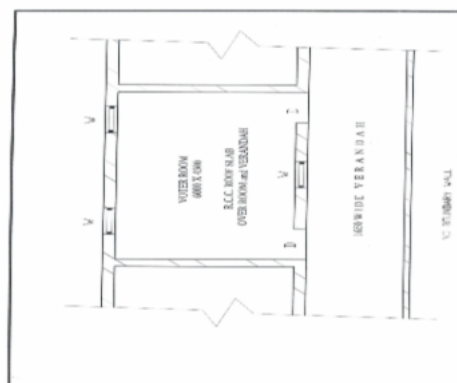

নির্বাচক নিবন্ধন আধিকারিকের স্বাক্ষর

Nazri Naksha

Google Map View

Polling Station Building Front View

Polling Station Front View

Cad View

Key MAP View

| | | | | | |
|--|------------------|--|------------------|--|------------------|
| 1 নাম : মেহের জান বিবি স্বামীর নাম: সেক আলি হোসেন বাড়ির নং : n0001 বয়স : 77 লিঙ্গ : মহিলা ফটো উপলব্ধ | WB/29/200/486098 | 2 নাম : সেক জালালুদ্দিন পিতার নাম: সেক নবির বাড়ির নং : n0092 বয়স : 72 লিঙ্গ : পুরুষ ফটো উপলব্ধ | RG2300754 | 3 নাম : কিসমেতারা বিবি স্বামীর নাম: সেক জানে আলম বাড়ির নং : n0092 বয়স : 39 লিঙ্গ : মহিলা ফটো উপলব্ধ | RG1322395 |
| 4 নাম : আফিয়া বিবি স্বামীর নাম: সেক জাহেদ আলি বাড়ির নং : n0092 বয়স : 32 লিঙ্গ : মহিলা ফটো উপলব্ধ | RG1750827 | 5 নাম : সেক জামালুদ্দিন পিতার নাম: সেক জালালউদ্দিন বাড়ির নং : n0092 বয়স : 43 লিঙ্গ : পুরুষ ফটো উপলব্ধ | RG1565837 | 6 নাম : মুন্নি বিবি স্বামীর নাম: সেক নাজিরুদ্দিন বাড়ির নং : n0107 বয়স : 34 লিঙ্গ : মহিলা ফটো উপলব্ধ | RG1634229 |
| 7 নাম : রেজিনা বিবি স্বামীর নাম: সেক গিয়াসুদ্দিন বাড়ির নং : n0099 বয়স : 32 লিঙ্গ : মহিলা ফটো উপলব্ধ | RG1865021 | 8 নাম : সেক সেরাফত পিতার নাম: সেক পরবারী বাড়ির নং : n0017 বয়স : 61 লিঙ্গ : পুরুষ ফটো উপলব্ধ | GWV2160653 | 9 নাম : সেক আলমগীর পিতার নাম: সেক সেরাফত আলি বাড়ির নং : n0017 বয়স : 35 লিঙ্গ : পুরুষ ফটো উপলব্ধ | RG1566058 |
| 10 নাম : সেক জাহাঙ্গীর পিতার নাম: সেক সেরাফৎ বাড়ির নং : n0017 বয়স : 31 লিঙ্গ : পুরুষ ফটো উপলব্ধ | RG1864917 | 11 নাম : সেক রহিম পিতার নাম: গোপীনাথ দাস বাড়ির নং : n0018 বয়স : 71 লিঙ্গ : পুরুষ ফটো উপলব্ধ | GWV1372473 | 12 নাম : সাহান বিবি স্বামীর নাম: সেক রাজু বাড়ির নং : n0018 বয়স : 42 লিঙ্গ : মহিলা ফটো উপলব্ধ | GWV2604528 |
| 13 নাম : সেক আসরফ পিতার নাম: সেক রহিম বাড়ির নং : n0018 বয়স : 38 লিঙ্গ : পুরুষ ফটো উপলব্ধ | RG10942714 | 14 নাম : নাসিমা বিবি স্বামীর নাম: সেক আসরফ বাড়ির নং : n0018 বয়স : 36 লিঙ্গ : মহিলা ফটো উপলব্ধ | RG1634419 | 15 নাম : আনুয়ারা বিবি স্বামীর নাম: সেক নওসেদ বাড়ির নং : n0019 বয়স : 73 লিঙ্গ : মহিলা ফটো উপলব্ধ | WB/29/200/486250 |
| 16 নাম : মঞ্জু আদক স্বামীর নাম: মধুসূদন আদক বাড়ির নং : n0019 বয়স : 63 লিঙ্গ : মহিলা ফটো উপলব্ধ | WB/29/200/486057 | 17 নাম : সেক সেকেন্দার পিতার নাম: সেক নওসেদ আলি বাড়ির নং : n0019 বয়স : 36 লিঙ্গ : পুরুষ ফটো উপলব্ধ | RG1750876 | 18 নাম : মুনমুন বিবি স্বামীর নাম: সেক সেকেন্দার বাড়ির নং : n0019 বয়স : 34 লিঙ্গ : মহিলা ফটো উপলব্ধ | RG1750868 |
| 19 নাম : সেক গোলাম মুরতেজা পিতার নাম: সেক কাদের বাড়ির নং : n0020 বয়স : 38 লিঙ্গ : পুরুষ ফটো উপলব্ধ | RG10942698 | 20 নাম : রেহানা বিবি স্বামীর নাম: সেক গোলাম মুস্তাফা বাড়ির নং : n0020 বয়স : 33 লিঙ্গ : মহিলা ফটো উপলব্ধ | RG1750843 | 21 নাম : মকসুদা বিবি স্বামীর নাম: সেক কাদের বাড়ির নং : n0020 বয়স : 58 লিঙ্গ : মহিলা ফটো উপলব্ধ | RG12311611 |
| 22 নাম : সেক মাজিদ পিতার নাম: সেক কেরামত বাড়ির নং : n0022 বয়স : 71 লিঙ্গ : পুরুষ ফটো উপলব্ধ | WB/29/200/486355 | 23 নাম : সেক আব্দুল মান্নাফ পিতার নাম: সেক মাজিদ বাড়ির নং : n0022 বয়স : 41 লিঙ্গ : পুরুষ ফটো উপলব্ধ | GWV2604197 | 24 নাম : আমিনা বিবি স্বামীর নাম: সেক ফারুক বাড়ির নং : n0022 বয়স : 29 লিঙ্গ : মহিলা ফটো উপলব্ধ | RG12057016 |
| 25 নাম : মমতাজ খাতুন স্বামীর নাম: সেক মফিজুর রহমান বাড়ির নং : n0108 বয়স : 40 লিঙ্গ : মহিলা ফটো উপলব্ধ | RG12056984 | 26 নাম : হাসিনা বিবি স্বামীর নাম: ওমার খাঁ বাড়ির নং : n0015 বয়স : 88 লিঙ্গ : মহিলা ফটো উপলব্ধ | WB/29/200/486747 | 27 নাম : বাদল খাঁ পিতার নাম: ওমার খাঁ বাড়ির নং : n0015 বয়স : 68 লিঙ্গ : পুরুষ ফটো উপলব্ধ | WB/29/200/486657 |
| 28 নাম : হাজেরা বিবি স্বামীর নাম: বাদল খাঁ বাড়ির নং : n0015 বয়স : 60 লিঙ্গ : মহিলা ফটো উপলব্ধ | WB/29/200/486698 | 29 নাম : বাবলু খাঁ পিতার নাম: বাদল খাঁ বাড়ির নং : n0015 বয়স : 47 লিঙ্গ : পুরুষ ফটো উপলব্ধ | GWV1570779 | 30 নাম : রাজিয়া বিবি খাঁ স্বামীর নাম: বাবলু খাঁ বাড়ির নং : n0015 বয়স : 43 লিঙ্গ : মহিলা ফটো উপলব্ধ | GWV2405009 |