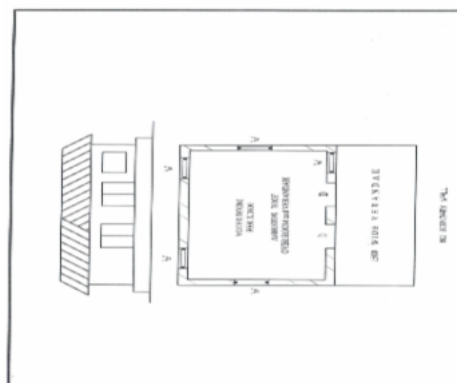

নির্বাচক নিবন্ধন আধিকারিকের স্বাক্ষর

Nazri Naksha

Google Map View

Polling Station Building Front View

Polling Station Front View

Cad View

Key MAP View

1 নাম : সেক সের আলি পিতার নাম: সেক আব্দুল হামেদ বাড়ির নং : n0092 বয়স : 45 লিঙ্গ : পুরুষ	GWV1570183 ফটো উপলব্ধ	2 নাম : সেক রুকুদ্দিন ইসলাম পিতার নাম: সেক নজরুল ইসলাম বাড়ির নং : n0161 বয়স : 41 লিঙ্গ : পুরুষ	MMF2547172 ফটো উপলব্ধ	3 নাম : সেক মনিরুদ্দিন পিতার নাম: সেক নারা বাড়ির নং : n0155 বয়স : 32 লিঙ্গ : পুরুষ	RGV2158582 ফটো উপলব্ধ
4 নাম : সেক আজহারুদ্দিন পিতার নাম: সেক সামসুদ্দিন বাড়ির নং : n0154 বয়স : 28 লিঙ্গ : পুরুষ	RGV2154243 ফটো উপলব্ধ	5 নাম : চম্পা বিবি স্বামীর নাম: সেক সের আলি বাড়ির নং : n0092 বয়স : 38 লিঙ্গ : মহিলা	RGV1566504 ফটো উপলব্ধ	6 নাম : আজিমুন বিবি স্বামীর নাম: সেক রফিক বাড়ির নং : n0146 বয়স : 51 লিঙ্গ : মহিলা	WB/29/200/501030 ফটো উপলব্ধ
7 নাম : ফেরুনা বিবি স্বামীর নাম: সেক বাবু বাড়ির নং : n0145 বয়স : 33 লিঙ্গ : মহিলা	RGV1751270 ফটো উপলব্ধ	8 নাম : সেক বাবু পিতার নাম: সেক নেড়া বাড়ির নং : n0145 বয়স : 39 লিঙ্গ : পুরুষ	RGV1865369 ফটো উপলব্ধ	9 নাম : আসুরা বিবি স্বামীর নাম: সেক রফিক বাড়ির নং : n0140 বয়স : 42 লিঙ্গ : মহিলা	GWV2406262 ফটো উপলব্ধ
10 নাম : সেক মেহের মায়ের নাম: সাহেরা বিবি বাড়ির নং : n0129 বয়স : 40 লিঙ্গ : পুরুষ	RGV0952069 ফটো উপলব্ধ	11 নাম : সবুরন বিবি স্বামীর নাম: সেক আবু বাড়ির নং : n0108 বয়স : 62 লিঙ্গ : মহিলা	RGV2315034 ফটো উপলব্ধ	12 নাম : সেক করিম পিতার নাম: সেক শামসুদ্দিন বাড়ির নং : n0098 বয়স : 51 লিঙ্গ : পুরুষ	GWV1571553 ফটো উপলব্ধ
13 নাম : ইসলাম মহম্মাদ কুরেশ পিতার নাম: সেক লাল মহম্মাদ বাড়ির নং : nং000 বয়স : 35 লিঙ্গ : পুরুষ	RGV1400712 ফটো উপলব্ধ	14 নাম : সেক সেরিফুল ইসলাম পিতার নাম: সেক রুকুবুদ্দিন ইসলাম বাড়ির নং : N0161 বয়স : 25 লিঙ্গ : পুরুষ	RGV2568368 ফটো উপলব্ধ	15 নাম : মেঘা বিবি স্বামীর নাম: সেক সেরিফুল ইসলাম বাড়ির নং : এন0161 বয়স : 22 লিঙ্গ : মহিলা	RGV2866416 ফটো উপলব্ধ
16 নাম : সেকফরিদ ইসলাম পিতার নাম: সেকরুকুবুদ্দিন ইসলাম বাড়ির নং : সরস্বত্যা বয়স : 21 লিঙ্গ : পুরুষ	RGV2929818 ফটো উপলব্ধ	17 নাম : সেক ফিরদোস পিতার নাম: সেক আজাদ আলি বাড়ির নং : N0089 বয়স : 28 লিঙ্গ : পুরুষ	RGV2506137 ফটো উপলব্ধ	18 নাম : আইরন বিবি স্বামীর নাম: সেক আজাদ আলি বাড়ির নং : n0089 বয়স : 57 লিঙ্গ : মহিলা	RGV2338762 ফটো উপলব্ধ
19 নাম : সেক আজহারুদ্দিন পিতার নাম: সেক হামেদ বাড়ির নং : n0089 বয়স : 63 লিঙ্গ : পুরুষ	RGV2340057 ফটো উপলব্ধ	20 নাম : সৌমেন আদক পিতার নাম: হরেন্দ্রনাথ আদক বাড়ির নং : এন0040 বয়স : 26 লিঙ্গ : পুরুষ	RGV2289684 ফটো উপলব্ধ	21 নাম : জবা আদক স্বামীর নাম: বিধান চন্দ্র আদক বাড়ির নং : n0125 বয়স : 55 লিঙ্গ : মহিলা	RGV2373645 ফটো উপলব্ধ
22 নাম : শুকদেব আদক পিতার নাম: বিধান চন্দ্র আদক বাড়ির নং : n0124 বয়স : 36 লিঙ্গ : পুরুষ	RGV1634591 ফটো উপলব্ধ	23 নাম : বুদ্ধদেব আদক পিতার নাম: বিধান চন্দ্র আদক বাড়ির নং : n0124 বয়স : 37 লিঙ্গ : পুরুষ	RGV1634609 ফটো উপলব্ধ	24 নাম : বিধান চন্দ্র আদক পিতার নাম: বিধান চন্দ্র আদক বাড়ির নং : n0124 বয়স : 63 লিঙ্গ : পুরুষ	RGV2373157 ফটো উপলব্ধ
25 নাম : সাবিত্রী আদক স্বামীর নাম: হরেন্দ্র আদক বাড়ির নং : n0040 বয়স : 47 লিঙ্গ : মহিলা	GWV1372853 ফটো উপলব্ধ	26 নাম : হরেন্দ্র আদক পিতার নাম: নলিনী আদক বাড়ির নং : n0040 বয়স : 56 লিঙ্গ : পুরুষ	RGV2365229 ফটো উপলব্ধ	27 নাম : নন্দরানী আদক স্বামীর নাম: নিরঞ্জন আদক বাড়ির নং : n0040 বয়স : 61 লিঙ্গ : মহিলা	WB/29/200/489425 ফটো উপলব্ধ
28 নাম : নিরঞ্জন আদক পিতার নাম: নলিনী আদক বাড়ির নং : n0040 বয়স : 67 লিঙ্গ : পুরুষ	RGV2364909 ফটো উপলব্ধ	29 নাম : যমুনা আদক স্বামীর নাম: নলিনী আদক বাড়ির নং : n0040 বয়স : 84 লিঙ্গ : মহিলা	RGV2364073 ফটো উপলব্ধ	30 নাম : সোনামনী আদক স্বামীর নাম: শুকদেব আদক বাড়ির নং : N0124 বয়স : 28 লিঙ্গ : মহিলা	RGV2135259 ফটো উপলব্ধ