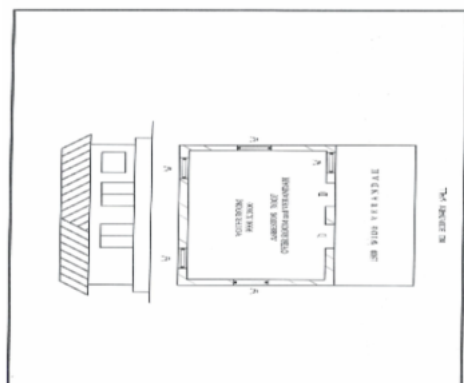

নির্বাচক নিবন্ধন আধিকারিকের স্বাক্ষর

Nazri Naksha

Google Map View

Polling Station Building Front View

Polling Station Front View

Cad View

Key MAP View

1 নাম : সেক সের আলি পিতার নাম: সেক আব্দুল হামেদ বাড়ির নং : n0092 বয়স : 45 লিঙ্গ : পুরুষ	GWV1570183 ফটো উপলব্ধ	2 নাম : সেক রুকুদ্দিন ইসলাম পিতার নাম: সেক নজরুল ইসলাম বাড়ির নং : n0161 বয়স : 41 লিঙ্গ : পুরুষ	MMF2547172 ফটো উপলব্ধ	3 নাম : সেক মনিরুদ্দিন পিতার নাম: সেক নারা বাড়ির নং : n0155 বয়স : 32 লিঙ্গ : পুরুষ	RGV2158582 ফটো উপলব্ধ
4 নাম : সেক আজহারুদ্দিন পিতার নাম: সেক সামসুদ্দিন বাড়ির নং : n0154 বয়স : 28 লিঙ্গ : পুরুষ	RGV2154243 ফটো উপলব্ধ	5 নাম : চম্পা বিবি স্বামীর নাম: সেক সের আলি বাড়ির নং : n0092 বয়স : 38 লিঙ্গ : মহিলা	RGV1566504 ফটো উপলব্ধ	6 নাম : আজিমুন বিবি স্বামীর নাম: সেক রফিক বাড়ির নং : n0146 বয়স : 51 লিঙ্গ : মহিলা	WB/29/200/501030 ফটো উপলব্ধ
7 নাম : ফেরুনা বিবি স্বামীর নাম: সেক বাবু বাড়ির নং : n0145 বয়স : 33 লিঙ্গ : মহিলা	RGV1751270 ফটো উপলব্ধ	8 নাম : সেক বাবু পিতার নাম: সেক নেড়া বাড়ির নং : n0145 বয়স : 39 লিঙ্গ : পুরুষ	RGV1865369 ফটো উপলব্ধ	9 নাম : আসুরা বিবি স্বামীর নাম: সেক রফিক বাড়ির নং : n0140 বয়স : 42 লিঙ্গ : মহিলা	GWV2406262 ফটো উপলব্ধ
10 নাম : সেক মেহের মায়ের নাম: সাহেরা বিবি বাড়ির নং : n0129 বয়স : 40 লিঙ্গ : পুরুষ	RGV0952069 ফটো উপলব্ধ	11 নাম : সবুরন বিবি স্বামীর নাম: সেক আবু বাড়ির নং : n0108 বয়স : 62 লিঙ্গ : মহিলা	RGV2315034 ফটো উপলব্ধ	12 নাম : সেক করিম পিতার নাম: সেক শামসুদ্দিন বাড়ির নং : n0098 বয়স : 51 লিঙ্গ : পুরুষ	GWV1571553 ফটো উপলব্ধ
13 নাম : ইসলাম মহম্মাদ কুরেশ পিতার নাম: সেক লাল মহম্মাদ বাড়ির নং : nং000 বয়স : 35 লিঙ্গ : পুরুষ	RGV1400712 ফটো উপলব্ধ	14 নাম : সেক সেরিফুল ইসলাম পিতার নাম: সেক রুকুবুদ্দিন ইসলাম বাড়ির নং : N0161 বয়স : 25 লিঙ্গ : পুরুষ	RGV2568368 ফটো উপলব্ধ	15 নাম : মেঘা বিবি স্বামীর নাম: সেক সেরিফুল ইসলাম বাড়ির নং : এন0161 বয়স : 22 লিঙ্গ : মহিলা	RGV2866416 ফটো উপলব্ধ
16 নাম : সেকফরিদ ইসলাম পিতার নাম: সেকরুকুবুদ্দিন ইসলাম বাড়ির নং : সরস্বত্যা বয়স : 21 লিঙ্গ : পুরুষ	RGV2929818 ফটো উপলব্ধ	17 নাম : সেক ফিরদোস পিতার নাম: সেক আজাদ আলি বাড়ির নং : N0089 বয়স : 28 লিঙ্গ : পুরুষ	RGV2506137 ফটো উপলব্ধ	18 নাম : আইরন বিবি স্বামীর নাম: সেক আজাদ আলি বাড়ির নং : n0089 বয়স : 57 লিঙ্গ : মহিলা	RGV2338762 ফটো উপলব্ধ
19 নাম : সেক আজহারুদ্দিন পিতার নাম: সেক হামেদ বাড়ির নং : n0089 বয়স : 63 লিঙ্গ : পুরুষ	RGV2340057 ফটো উপলব্ধ	20 নাম : সৌমেন আদক পিতার নাম: হরেন্দ্রনাথ আদক বাড়ির নং : এন0040 বয়স : 26 লিঙ্গ : পুরুষ	RGV2289684 ফটো উপলব্ধ	21 নাম : জবা আদক স্বামীর নাম: বিধান চন্দ্র আদক বাড়ির নং : n0125 বয়স : 55 লিঙ্গ : মহিলা	RGV2373645 ফটো উপলব্ধ
22 নাম : শুকদেব আদক পিতার নাম: বিধান চন্দ্র আদক বাড়ির নং : n0124 বয়স : 36 লিঙ্গ : পুরুষ	RGV1634591 ফটো উপলব্ধ	23 নাম : বুদ্ধদেব আদক পিতার নাম: বিধান চন্দ্র আদক বাড়ির নং : n0124 বয়স : 37 লিঙ্গ : পুরুষ	RGV1634609 ফটো উপলব্ধ	24 নাম : বিধান চন্দ্র আদক পিতার নাম: বিধান চন্দ্র আদক বাড়ির নং : n0124 বয়স : 63 লিঙ্গ : পুরুষ	RGV2373157 ফটো উপলব্ধ
25 নাম : সাবিত্রী আদক স্বামীর নাম: হরেন্দ্র আদক বাড়ির নং : n0040 বয়স : 47 লিঙ্গ : মহিলা	GWV1372853 ফটো উপলব্ধ	26 নাম : হরেন্দ্র আদক পিতার নাম: নলিনী আদক বাড়ির নং : n0040 বয়স : 56 লিঙ্গ : পুরুষ	RGV2365229 ফটো উপলব্ধ	27 নাম : নন্দরানী আদক স্বামীর নাম: নিরঞ্জন আদক বাড়ির নং : n0040 বয়স : 61 লিঙ্গ : মহিলা	WB/29/200/489425 ফটো উপলব্ধ
28 নাম : নিরঞ্জন আদক পিতার নাম: নলিনী আদক বাড়ির নং : n0040 বয়স : 67 লিঙ্গ : পুরুষ	RGV2364909 ফটো উপলব্ধ	29 নাম : যমুনা আদক স্বামীর নাম: নলিনী আদক বাড়ির নং : n0040 বয়স : 84 লিঙ্গ : মহিলা	RGV2364073 ফটো উপলব্ধ	30 নাম : সোনামনী আদক স্বামীর নাম: শুকদেব আদক বাড়ির নং : N0124 বয়স : 28 লিঙ্গ : মহিলা	RGV2135259 ফটো উপলব্ধ