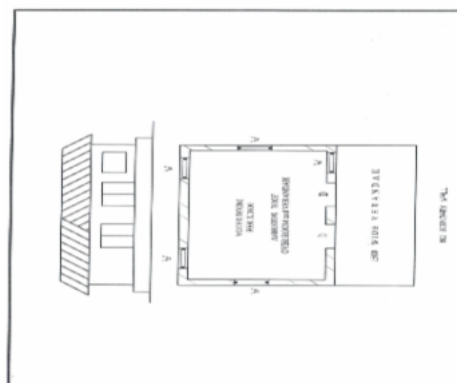

নির্বাচক নিবন্ধন আধিকারিকের স্বাক্ষর

Nazri Naksha

Google Map View

Polling Station Building Front View

Polling Station Front View

Cad View

Key MAP View

1 নাম : সোমা আদক(মন্ডল) স্বামীর নাম: প্রানোতোষ মণ্ডল বাড়ির নং : n0195 বয়স : 41 লিঙ্গ : মহিলা	GWV2569895 ফটো উপলব্ধ	2 নাম : সংগীতা পড়িয়া(কুইল্যা) স্বামীর নাম: অমিত কুমার কুইল্যা বাড়ির নং : n0091 বয়স : 38 লিঙ্গ : মহিলা	RGN2057461 ফটো উপলব্ধ	3 নাম : সুকুমার কুইল্যা পিতার নাম: গৌর কুইল্যা বাড়ির নং : n0098 বয়স : 54 লিঙ্গ : পুরুষ	WB/29/200/507021 ফটো উপলব্ধ
4 নাম : রেবতী কুইল্যা স্বামীর নাম: অশোক কুইল্যা বাড়ির নং : n0097 বয়স : 45 লিঙ্গ : মহিলা	GWV2413755 ফটো উপলব্ধ	5 নাম : অশোক কুইল্যা পিতার নাম: গৌর কুইল্যা বাড়ির নং : n0097 বয়স : 59 লিঙ্গ : পুরুষ	WB/29/200/507290 ফটো উপলব্ধ	6 নাম : অভিজিৎ কুমার কুইল্যা পিতার নাম: নকুল কুইল্যা বাড়ির নং : n0096 বয়স : 33 লিঙ্গ : পুরুষ	RGN1751569 ফটো উপলব্ধ
7 নাম : প্রনতি কুইল্যা স্বামীর নাম: সন্তোষ কুইল্যা বাড়ির নং : n0091 বয়স : 73 লিঙ্গ : মহিলা	WB/29/200/507372 ফটো উপলব্ধ	8 নাম : রেখা কুইল্যা স্বামীর নাম: মদন মোহন কুইল্যা বাড়ির নং : n0090 বয়স : 40 লিঙ্গ : মহিলা	RGN1462175 ফটো উপলব্ধ	9 নাম : জগন্নাথ কুইল্যা পিতার নাম: কানাইলাল কুইল্যা বাড়ির নং : n0089 বয়স : 43 লিঙ্গ : পুরুষ	GWV1382480 ফটো উপলব্ধ
10 নাম : কানাইলাল কুইল্যা পিতার নাম: রাম কুইল্যা বাড়ির নং : n0089 বয়স : 81 লিঙ্গ : পুরুষ	WB/29/200/507001 ফটো উপলব্ধ	11 নাম : রিণ্টু কুইল্যা পিতার নাম: মিঠু কুইল্যা বাড়ির নং : N0088 বয়স : 29 লিঙ্গ : পুরুষ	RGN2175081 ফটো উপলব্ধ	12 নাম : মনুচরণ কুইল্যা পিতার নাম: কালিপদ কুইল্যা বাড়ির নং : n0086 বয়স : 58 লিঙ্গ : পুরুষ	WB/29/200/507458 ফটো উপলব্ধ
13 নাম : পার্বতী পাত্র (কুইল্যা) স্বামীর নাম: মনু চরণ কুইল্যা বাড়ির নং : n0086 বয়স : 46 লিঙ্গ : মহিলা	RGN1323088 ফটো উপলব্ধ	14 নাম : সন্দ্যা কুইল্যা স্বামীর নাম: বলাই কুইল্যা বাড়ির নং : n0087 বয়স : 67 লিঙ্গ : মহিলা	WB/29/200/507327 ফটো উপলব্ধ	15 নাম : অসিত কুইল্যা পিতার নাম: বলাই কুইল্যা বাড়ির নং : n0087 বয়স : 55 লিঙ্গ : পুরুষ	WB/29/200/507242 ফটো উপলব্ধ
16 নাম : নিয়তী রানী কুইল্যা স্বামীর নাম: অসিত কুইল্যা বাড়ির নং : n0087 বয়স : 47 লিঙ্গ : মহিলা	GWV1569581 ফটো উপলব্ধ	17 নাম : গোস্বিন্দারী কুইল্যা পিতার নাম: রাম কুইল্যা বাড়ির নং : n0088 বয়স : 81 লিঙ্গ : পুরুষ	WB/29/200/507291 ফটো উপলব্ধ	18 নাম : পরিবালা কুইল্যা স্বামীর নাম: গোস্বিন্দ কুইল্যা বাড়ির নং : n0088 বয়স : 71 লিঙ্গ : মহিলা	WB/29/200/507328 ফটো উপলব্ধ
19 নাম : মিঠু কুইল্যা পিতার নাম: গোস্বিন্দ কুইল্যা বাড়ির নং : n0088 বয়স : 52 লিঙ্গ : পুরুষ	WB/29/200/507011 ফটো উপলব্ধ	20 নাম : বিষ্ণুপ্রিয়া কুইল্যা স্বামীর নাম: মিঠু কুইল্যা বাড়ির নং : n0088 বয়স : 50 লিঙ্গ : মহিলা	GWV2413771 ফটো উপলব্ধ	21 নাম : ঝন্টুকুমার কুইল্যা পিতার নাম: গোস্বিন্দারী কুইল্যা বাড়ির নং : n0088 বয়স : 58 লিঙ্গ : পুরুষ	WB/29/200/507460 ফটো উপলব্ধ
22 নাম : নীলিমা কুইল্যা স্বামীর নাম: ঝন্টুকুমার কুইল্যা বাড়ির নং : n0088 বয়স : 53 লিঙ্গ : মহিলা	WB/29/200/507461 ফটো উপলব্ধ	23 নাম : ভুলু কুইল্যা পিতার নাম: গোস্বিন্দ কুইল্যা বাড়ির নং : n0088 বয়স : 46 লিঙ্গ : পুরুষ	GWV2413789 ফটো উপলব্ধ	24 নাম : রমা কুইল্যা স্বামীর নাম: ভুলু কুইল্যা বাড়ির নং : n0088 বয়স : 42 লিঙ্গ : মহিলা	GWV2414688 ফটো উপলব্ধ
25 নাম : শেখর কুমার কুইল্যা পিতার নাম: গোস্বিন্দারী কুইল্যা বাড়ির নং : n0088 বয়স : 45 লিঙ্গ : পুরুষ	GWV1383231 ফটো উপলব্ধ	26 নাম : সন্তু কুইল্যা পিতার নাম: ঝন্টুকুমার কুইল্যা বাড়ির নং : n0088 বয়স : 32 লিঙ্গ : পুরুষ	RGN1992205 ফটো উপলব্ধ	27 নাম : রীতা রায় (কুইল্যা) স্বামীর নাম: জগন্নাথ কুইল্যা বাড়ির নং : n0089 বয়স : 41 লিঙ্গ : মহিলা	RGN1634856 ফটো উপলব্ধ
28 নাম : অন্নপূর্ণা কুইল্যা স্বামীর নাম: বিষ্ণুপদ কুইল্যা বাড়ির নং : n0090 বয়স : 76 লিঙ্গ : মহিলা	GWV2413805 ফটো উপলব্ধ	29 নাম : মদনমোহন কুইল্যা পিতার নাম: বিষ্ণুপদ কুইল্যা বাড়ির নং : n0090 বয়স : 56 লিঙ্গ : পুরুষ	GWV2167971 ফটো উপলব্ধ	30 নাম : মলয় কুইল্যা পিতার নাম: সন্তোষ কুইল্যা বাড়ির নং : n0091 বয়স : 53 লিঙ্গ : পুরুষ	WB/29/200/507394 ফটো উপলব্ধ