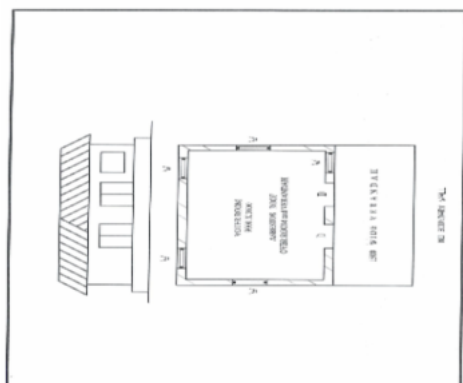

নির্বাচক নিবন্ধন আধিকারিকের স্বাক্ষর

Nazri Naksha

Google Map View

Polling Station Building Front View

Polling Station Front View

Cad View

Key MAP View

1 নাম : সোমা আদক(মন্ডল) স্বামীর নাম: প্রানোতোষ মণ্ডল বাড়ির নং : n0195 বয়স : 41 লিঙ্গ : মহিলা	GWV2569895 ফটো উপলব্ধ	2 নাম : সংগীতা পড়িয়া(কুইল্যা) স্বামীর নাম: অমিত কুমার কুইল্যা বাড়ির নং : n0091 বয়স : 38 লিঙ্গ : মহিলা	RGN2057461 ফটো উপলব্ধ	3 নাম : সুকুমার কুইল্যা পিতার নাম: গৌর কুইল্যা বাড়ির নং : n0098 বয়স : 54 লিঙ্গ : পুরুষ	WB/29/200/507021 ফটো উপলব্ধ
4 নাম : রেবতী কুইল্যা স্বামীর নাম: অশোক কুইল্যা বাড়ির নং : n0097 বয়স : 45 লিঙ্গ : মহিলা	GWV2413755 ফটো উপলব্ধ	5 নাম : অশোক কুইল্যা পিতার নাম: গৌর কুইল্যা বাড়ির নং : n0097 বয়স : 59 লিঙ্গ : পুরুষ	WB/29/200/507290 ফটো উপলব্ধ	6 নাম : অভিজিৎ কুমার কুইল্যা পিতার নাম: নকুল কুইল্যা বাড়ির নং : n0096 বয়স : 33 লিঙ্গ : পুরুষ	RGN1751569 ফটো উপলব্ধ
7 নাম : প্রনতি কুইল্যা স্বামীর নাম: সন্তোষ কুইল্যা বাড়ির নং : n0091 বয়স : 73 লিঙ্গ : মহিলা	WB/29/200/507372 ফটো উপলব্ধ	8 নাম : রেখা কুইল্যা স্বামীর নাম: মদন মোহন কুইল্যা বাড়ির নং : n0090 বয়স : 40 লিঙ্গ : মহিলা	RGN1462175 ফটো উপলব্ধ	9 নাম : জগন্নাথ কুইল্যা পিতার নাম: কানাইলাল কুইল্যা বাড়ির নং : n0089 বয়স : 43 লিঙ্গ : পুরুষ	GWV1382480 ফটো উপলব্ধ
10 নাম : কানাইলাল কুইল্যা পিতার নাম: রাম কুইল্যা বাড়ির নং : n0089 বয়স : 81 লিঙ্গ : পুরুষ	WB/29/200/507001 ফটো উপলব্ধ	11 নাম : রিণ্টু কুইল্যা পিতার নাম: মিঠু কুইল্যা বাড়ির নং : N0088 বয়স : 29 লিঙ্গ : পুরুষ	RGN2175081 ফটো উপলব্ধ	12 নাম : মনুচরণ কুইল্যা পিতার নাম: কালিপদ কুইল্যা বাড়ির নং : n0086 বয়স : 58 লিঙ্গ : পুরুষ	WB/29/200/507458 ফটো উপলব্ধ
13 নাম : পার্বতী পাত্র (কুইল্যা) স্বামীর নাম: মনু চরণ কুইল্যা বাড়ির নং : n0086 বয়স : 46 লিঙ্গ : মহিলা	RGN1323088 ফটো উপলব্ধ	14 নাম : সন্দ্যা কুইল্যা স্বামীর নাম: বলাই কুইল্যা বাড়ির নং : n0087 বয়স : 67 লিঙ্গ : মহিলা	WB/29/200/507327 ফটো উপলব্ধ	15 নাম : অসিত কুইল্যা পিতার নাম: বলাই কুইল্যা বাড়ির নং : n0087 বয়স : 55 লিঙ্গ : পুরুষ	WB/29/200/507242 ফটো উপলব্ধ
16 নাম : নিয়তী রানী কুইল্যা স্বামীর নাম: অসিত কুইল্যা বাড়ির নং : n0087 বয়স : 47 লিঙ্গ : মহিলা	GWV1569581 ফটো উপলব্ধ	17 নাম : গোস্বিন্দারী কুইল্যা পিতার নাম: রাম কুইল্যা বাড়ির নং : n0088 বয়স : 81 লিঙ্গ : পুরুষ	WB/29/200/507291 ফটো উপলব্ধ	18 নাম : পরিবালা কুইল্যা স্বামীর নাম: গোস্বিন্দ কুইল্যা বাড়ির নং : n0088 বয়স : 71 লিঙ্গ : মহিলা	WB/29/200/507328 ফটো উপলব্ধ
19 নাম : মিঠু কুইল্যা পিতার নাম: গোস্বিন্দ কুইল্যা বাড়ির নং : n0088 বয়স : 52 লিঙ্গ : পুরুষ	WB/29/200/507011 ফটো উপলব্ধ	20 নাম : বিষ্ণুপ্রিয়া কুইল্যা স্বামীর নাম: মিঠু কুইল্যা বাড়ির নং : n0088 বয়স : 50 লিঙ্গ : মহিলা	GWV2413771 ফটো উপলব্ধ	21 নাম : ঝন্টুকুমার কুইল্যা পিতার নাম: গোস্বিন্দারী কুইল্যা বাড়ির নং : n0088 বয়স : 58 লিঙ্গ : পুরুষ	WB/29/200/507460 ফটো উপলব্ধ
22 নাম : নীলিমা কুইল্যা স্বামীর নাম: ঝন্টুকুমার কুইল্যা বাড়ির নং : n0088 বয়স : 53 লিঙ্গ : মহিলা	WB/29/200/507461 ফটো উপলব্ধ	23 নাম : ভুলু কুইল্যা পিতার নাম: গোস্বিন্দ কুইল্যা বাড়ির নং : n0088 বয়স : 46 লিঙ্গ : পুরুষ	GWV2413789 ফটো উপলব্ধ	24 নাম : রমা কুইল্যা স্বামীর নাম: ভুলু কুইল্যা বাড়ির নং : n0088 বয়স : 42 লিঙ্গ : মহিলা	GWV2414688 ফটো উপলব্ধ
25 নাম : শেখর কুমার কুইল্যা পিতার নাম: গোস্বিন্দারী কুইল্যা বাড়ির নং : n0088 বয়স : 45 লিঙ্গ : পুরুষ	GWV1383231 ফটো উপলব্ধ	26 নাম : সন্তু কুইল্যা পিতার নাম: ঝন্টুকুমার কুইল্যা বাড়ির নং : n0088 বয়স : 32 লিঙ্গ : পুরুষ	RGN1992205 ফটো উপলব্ধ	27 নাম : রীতা রায় (কুইল্যা) স্বামীর নাম: জগন্নাথ কুইল্যা বাড়ির নং : n0089 বয়স : 41 লিঙ্গ : মহিলা	RGN1634856 ফটো উপলব্ধ
28 নাম : অন্নপূর্ণা কুইল্যা স্বামীর নাম: বিষ্ণুপদ কুইল্যা বাড়ির নং : n0090 বয়স : 76 লিঙ্গ : মহিলা	GWV2413805 ফটো উপলব্ধ	29 নাম : মদনমোহন কুইল্যা পিতার নাম: বিষ্ণুপদ কুইল্যা বাড়ির নং : n0090 বয়স : 56 লিঙ্গ : পুরুষ	GWV2167971 ফটো উপলব্ধ	30 নাম : মলয় কুইল্যা পিতার নাম: সন্তোষ কুইল্যা বাড়ির নং : n0091 বয়স : 53 লিঙ্গ : পুরুষ	WB/29/200/507394 ফটো উপলব্ধ