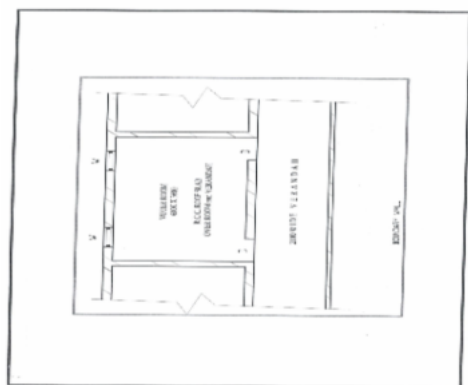

নির্বাচক নিবন্ধন আধিকারিকের স্বাক্ষর

Nazri Naksha

Google Map View

Polling Station Building Front View

Polling Station Front View

Cad View

Key MAP View

1 নাম : হাসিনা বিবি পিতার নাম: সেক তারেক আলি বাড়ির নং : কামিনাচক পূর্বপাট বয়স : 35 লিঙ্গ : মহিলা	RGN1443100 ফটো উপলব্ধ	2 নাম : জয়ন্তী রঞ্জিত(কোলে) স্বামীর নাম: চন্দন কোলে বাড়ির নং : n0147 বয়স : 33 লিঙ্গ : মহিলা	RGN1753078 ফটো উপলব্ধ	3 নাম : চন্দন কোলে পিতার নাম: নারায়ন কোলে বাড়ির নং : n0147 বয়স : 37 লিঙ্গ : পুরুষ	RGN1323591 ফটো উপলব্ধ
4 নাম : সুচরিতা কোলে স্বামীর নাম: সঞ্জয় কোলে বাড়ির নং : n0147 বয়স : 42 লিঙ্গ : মহিলা	GWV2605525 ফটো উপলব্ধ	5 নাম : সঞ্জয় কোলে পিতার নাম: নারায়ন কোলে বাড়ির নং : n0147 বয়স : 43 লিঙ্গ : পুরুষ	GWV2605533 ফটো উপলব্ধ	6 নাম : নারায়ন কোলে পিতার নাম: নিতাই কোলে বাড়ির নং : n0147 বয়স : 72 লিঙ্গ : পুরুষ	WB/29/200/495302 ফটো উপলব্ধ
7 নাম : সোনালী কোলে পিতার নাম: সঞ্জয় কোলে বাড়ির নং : নং 147 বয়স : 21 লিঙ্গ : মহিলা	RGN2906949 ফটো উপলব্ধ	8 নাম : উজ্জ্বলা জানা (আদক) স্বামীর নাম: হীরালাল আদক বাড়ির নং : n0169 বয়স : 35 লিঙ্গ : মহিলা	RGN1867340 ফটো উপলব্ধ	9 নাম : হীরালাল আদক পিতার নাম: গোকুল আদক বাড়ির নং : n0169 বয়স : 34 লিঙ্গ : পুরুষ	RGN1867332 ফটো উপলব্ধ
10 নাম : পূর্ণিমা খাটুয়া(আদক) স্বামীর নাম: সুকুমার আদক বাড়ির নং : n0169 বয়স : 35 লিঙ্গ : মহিলা	RGN1866953 ফটো উপলব্ধ	11 নাম : সুকুমার আদক পিতার নাম: গোকুল আদক বাড়ির নং : n0169 বয়স : 42 লিঙ্গ : পুরুষ	GWV2490308 ফটো উপলব্ধ	12 নাম : সবিতা আদক স্বামীর নাম: গোকুল আদক বাড়ির নং : n0169 বয়স : 69 লিঙ্গ : মহিলা	WB/29/200/495557 ফটো উপলব্ধ
13 নাম : সুচিত্রা কুর(মাজী) স্বামীর নাম: সুনীত মাজী বাড়ির নং : N0022 বয়স : 50 লিঙ্গ : মহিলা	GWV1381698 ফটো উপলব্ধ	14 নাম : সোনাই কোলে স্বামীর নাম: নারায়ন কোলে বাড়ির নং : n0101 বয়স : 60 লিঙ্গ : মহিলা	GWV0955146 ফটো উপলব্ধ	15 নাম : মাধবী ঘড়া স্বামীর নাম: বীরেন্দ্র ঘড়া বাড়ির নং : n0139 বয়স : 62 লিঙ্গ : মহিলা	WB/29/200/495227 ফটো উপলব্ধ
16 নাম : সৌমেন ঘড়া পিতার নাম: বীরেন্দ্র ঘড়া বাড়ির নং : n0139 বয়স : 34 লিঙ্গ : পুরুষ	RGN1567387 ফটো উপলব্ধ	17 নাম : তুলসী ঘড়া স্বামীর নাম: বিশ্বনাথ ঘড়া বাড়ির নং : n0140 বয়স : 70 লিঙ্গ : মহিলা	WB/29/200/495215 ফটো উপলব্ধ	18 নাম : সূর্যকান্ত ঘড়া পিতার নাম: সুবল ঘড়া বাড়ির নং : N0143 বয়স : 28 লিঙ্গ : পুরুষ	RGN2175974 ফটো উপলব্ধ
19 নাম : সুস্মিতা ধাড়া স্বামীর নাম: খোকন ঘড়া বাড়ির নং : N0141 বয়স : 27 লিঙ্গ : মহিলা	RGN2175925 ফটো উপলব্ধ	20 নাম : লক্ষী ঘড়া স্বামীর নাম: সৌমেন ঘড়া বাড়ির নং : N0139 বয়স : 27 লিঙ্গ : মহিলা	RGN2175917 ফটো উপলব্ধ	21 নাম : সুমিত্রা ঘড়া স্বামীর নাম: গোবিন্দচরন ঘড়া বাড়ির নং : n0160 বয়স : 30 লিঙ্গ : মহিলা	RGN1959477 ফটো উপলব্ধ
22 নাম : গোবিন্দ চরন ঘড়া পিতার নাম: ধীরেন্দ্র নাথ ঘড়া বাড়ির নং : n0160 বয়স : 32 লিঙ্গ : পুরুষ	RGN1867118 ফটো উপলব্ধ	23 নাম : ভারতী ঘড়া স্বামীর নাম: গোপাল ঘড়া বাড়ির নং : n0160 বয়স : 39 লিঙ্গ : মহিলা	RGN1567403 ফটো উপলব্ধ	24 নাম : গোপাল ঘড়া পিতার নাম: ধীরেন্দ্র নাথ ঘড়া বাড়ির নং : n0160 বয়স : 39 লিঙ্গ : পুরুষ	GWV2490464 ফটো উপলব্ধ
25 নাম : ধীরেন্দ্র নাথ ঘড়া পিতার নাম: গুরুপদ ঘড়া বাড়ির নং : n0160 বয়স : 69 লিঙ্গ : পুরুষ	WB/29/200/495300 ফটো উপলব্ধ	26 নাম : খুকু ঘড়া স্বামীর নাম: অরুণ ঘড়া বাড়ির নং : n0144 বয়স : 41 লিঙ্গ : মহিলা	GWV2409001 ফটো উপলব্ধ	27 নাম : অরুণ ঘড়া পিতার নাম: প্রহ্লাদ ঘড়া বাড়ির নং : n0144 বয়স : 47 লিঙ্গ : পুরুষ	GWV2408995 ফটো উপলব্ধ
28 নাম : গঙ্গা ঘড়া স্বামীর নাম: সুবল ঘড়া বাড়ির নং : n0143 বয়স : 43 লিঙ্গ : মহিলা	GWV2409076 ফটো উপলব্ধ	29 নাম : সুবল ঘড়া পিতার নাম: নরেন্দ্র ঘড়া বাড়ির নং : n0143 বয়স : 57 লিঙ্গ : পুরুষ	WB/29/200/495056 ফটো উপলব্ধ	30 নাম : তপন ঘড়া পিতার নাম: প্রহ্লাদ ঘড়া বাড়ির নং : n0142 বয়স : 56 লিঙ্গ : পুরুষ	WB/29/200/495055 ফটো উপলব্ধ