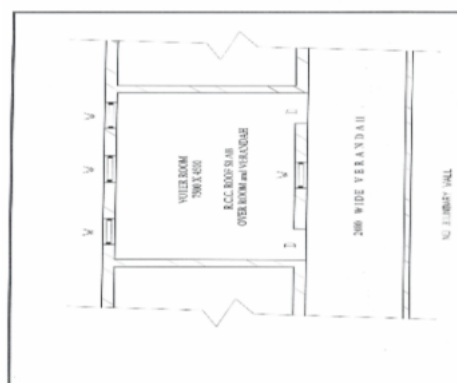

নির্বাচক নিবন্ধন আধিকারিকের স্বাক্ষর

Nazri Naksha

Google Map View

Polling Station Building Front View

Polling Station Front View

Cad View

Key MAP View

1 নাম : দেবশীষ অধিকারী পিতার নাম : শান্তিনাথ অধিকারী বাড়ির নং : n0161 বয়স : 28 লিঙ্গ : পুরুষ	RGN2155513 ফটো উপলব্ধ	2 নাম : সুশান্ত জানা পিতার নাম : জীতেন্দ্র জানা বাড়ির নং : 0115 বয়স : 28 লিঙ্গ : পুরুষ	RGN2093375 ফটো উপলব্ধ	3 নাম : শ্যামলী জানা স্বামীর নাম : শুভেন্দ্র জানা বাড়ির নং : n0087 বয়স : 47 লিঙ্গ : মহিলা	LBT1377811 ফটো উপলব্ধ
4 নাম : প্রশান্ত জানা পিতার নাম : শান্তিনাথ জানা বাড়ির নং : n0115 বয়স : 30 লিঙ্গ : পুরুষ	RGN2004513 ফটো উপলব্ধ	5 নাম : সৃজিত জানা পিতার নাম : দিলীপ জানা বাড়ির নং : এন0115 বয়স : 27 লিঙ্গ : পুরুষ	RGN2232676 ফটো উপলব্ধ	6 নাম : রাধারানী জানা স্বামীর নাম : অজিত জানা বাড়ির নং : n0089 বয়স : 43 লিঙ্গ : মহিলা	LBT1377548 ফটো উপলব্ধ
7 নাম : রেবতী জানা স্বামীর নাম : রবীন্দ্রনাথ জানা বাড়ির নং : n0089 বয়স : 41 লিঙ্গ : মহিলা	LBT1982628 ফটো উপলব্ধ	8 নাম : টোটন জানা পিতার নাম : তাপস জানা বাড়ির নং : n0090 বয়স : 25 লিঙ্গ : পুরুষ	RGN2483659 ফটো উপলব্ধ	9 নাম : সুলেখা জানা স্বামীর নাম : প্রশান্ত জানা বাড়ির নং : n0115 বয়স : 33 লিঙ্গ : মহিলা	RGN2483592 ফটো উপলব্ধ
10 নাম : লতা জানা স্বামীর নাম : গোষ্ঠ জানা বাড়ির নং : n0088 বয়স : 68 লিঙ্গ : মহিলা	WB/29/199/348132 ফটো উপলব্ধ	11 নাম : শুভেন্দ্র জানা পিতার নাম : যশোনাথ জানা বাড়ির নং : n0087 বয়স : 51 লিঙ্গ : পুরুষ	WB/29/199/348834 ফটো উপলব্ধ	12 নাম : দিব্যেন্দ্র জানা পিতার নাম : যশোনাথ জানা বাড়ির নং : n0087 বয়স : 58 লিঙ্গ : পুরুষ	WB/29/199/348115 ফটো উপলব্ধ
13 নাম : গীতা জানা স্বামীর নাম : গোবিন্দ জানা বাড়ির নং : n0155 বয়স : 83 লিঙ্গ : মহিলা	WB/29/199/348134 ফটো উপলব্ধ	14 নাম : জীতেন্দ্র জানা পিতার নাম : অনন্ত জানা বাড়ির নং : n0115 বয়স : 52 লিঙ্গ : পুরুষ	WB/29/199/348143 ফটো উপলব্ধ	15 নাম : কম্পনা জানা স্বামীর নাম : অনন্ত জানা বাড়ির নং : n0115 বয়স : 64 লিঙ্গ : মহিলা	WB/29/199/348596 ফটো উপলব্ধ
16 নাম : বন্দনা জানা স্বামীর নাম : দিব্যেন্দ্র জানা বাড়ির নং : n0087 বয়স : 53 লিঙ্গ : মহিলা	WB/29/199/348181 ফটো উপলব্ধ	17 নাম : কাশীনাথ জানা পিতার নাম : গোষ্ঠ জানা বাড়ির নং : n0088 বয়স : 47 লিঙ্গ : পুরুষ	LBT1161512 ফটো উপলব্ধ	18 নাম : আল্পনা জানা স্বামীর নাম : কাশীনাথ জানা বাড়ির নং : n0088 বয়স : 45 লিঙ্গ : মহিলা	LBT1377555 ফটো উপলব্ধ
19 নাম : কাঞ্চন জানা পিতার নাম : গোষ্ঠ জানা বাড়ির নং : n0088 বয়স : 45 লিঙ্গ : পুরুষ	LBT1161520 ফটো উপলব্ধ	20 নাম : প্রতিমা জানা স্বামীর নাম : কাঞ্চন জানা বাড়ির নং : n0088 বয়স : 41 লিঙ্গ : মহিলা	LBT1982636 ফটো উপলব্ধ	21 নাম : গৌর জানা পিতার নাম : সত্যেশ্বর জানা বাড়ির নং : n0089 বয়স : 90 লিঙ্গ : পুরুষ	WB/29/199/348072 ফটো উপলব্ধ
22 নাম : যোগমায়া জানা স্বামীর নাম : গৌর জানা বাড়ির নং : n0089 বয়স : 81 লিঙ্গ : মহিলা	RGN2336980 ফটো উপলব্ধ	23 নাম : স্বপন জানা পিতার নাম : গৌর জানা বাড়ির নং : n0089 বয়স : 58 লিঙ্গ : পুরুষ	RGN2337046 ফটো উপলব্ধ	24 নাম : ছায়া রানী জানা স্বামীর নাম : স্বপন জানা বাড়ির নং : n0089 বয়স : 56 লিঙ্গ : মহিলা	RGN2337038 ফটো উপলব্ধ
25 নাম : কার্তিক জানা পিতার নাম : স্বপন জানা বাড়ির নং : n0089 বয়স : 34 লিঙ্গ : পুরুষ	RGN1595156 ফটো উপলব্ধ	26 নাম : অজিত জানা পিতার নাম : গৌর জানা বাড়ির নং : n0089 বয়স : 59 লিঙ্গ : পুরুষ	RGN2337608 ফটো উপলব্ধ	27 নাম : রবীন্দ্রনাথ জানা পিতার নাম : গৌরহরী জানা বাড়ির নং : n0089 বয়স : 51 লিঙ্গ : পুরুষ	LBT1377670 ফটো উপলব্ধ
28 নাম : তাপস জানা পিতার নাম : গোবিন্দ জানা বাড়ির নং : n0090 বয়স : 52 লিঙ্গ : পুরুষ	WB/29/199/348436 ফটো উপলব্ধ	29 নাম : মিঠুরাণী জানা স্বামীর নাম : তাপস জানা বাড়ির নং : n0090 বয়স : 48 লিঙ্গ : মহিলা	LBT1161983 ফটো উপলব্ধ	30 নাম : সবিতা জানা স্বামীর নাম : জীতেন্দ্র জানা বাড়ির নং : n0115 বয়স : 49 লিঙ্গ : মহিলা	WB/29/199/348877 ফটো উপলব্ধ