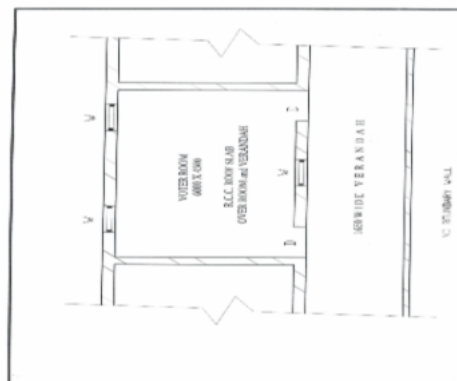

নির্বাচক নিবন্ধন আধিকারিকের স্বাক্ষর

Nazri Naksha

Google Map View

Polling Station Building Front View

Polling Station Front View

Cad View

Key MAP View

1 নাম : রাধারানী দাস অন্যান্য: রাজারাম বাড়ির নং : n0038 বয়স : 73 লিঙ্গ : মহিলা	WB/29/200/498837	ফটো উপলব্ধ	2 নাম : কৃষ্ণপদ করন পিতার নাম: অবিনাশ করন বাড়ির নং : n0038 বয়স : 69 লিঙ্গ : পুরুষ	WB/29/200/498651	ফটো উপলব্ধ	3 নাম : শ্রাবন্তী দিগ্গা (করন) স্বামীর নাম: শুকদেব করন বাড়ির নং : n0038 বয়স : 35 লিঙ্গ : মহিলা	RGN1464825	ফটো উপলব্ধ
4 নাম : বাসুদেব করন পিতার নাম: কৃষ্ণপদ করন বাড়ির নং : n0038 বয়স : 32 লিঙ্গ : পুরুষ	RGN1753904	ফটো উপলব্ধ	5 নাম : মহাদেব করণ পিতার নাম: কৃষ্ণপদ করণ বাড়ির নং : n0038 বয়স : 41 লিঙ্গ : পুরুষ	GWV2680023	ফটো উপলব্ধ	6 নাম : সমিরন বিবি স্বামীর নাম: রহমত খাঁন বাড়ির নং : n0107 বয়স : 42 লিঙ্গ : মহিলা	RGN1464809	ফটো উপলব্ধ
7 নাম : পামেলা মামা ধাড়া স্বামীর নাম: সুজিত ধাড়া বাড়ির নং : এন0076 বয়স : 25 লিঙ্গ : মহিলা	AKQ2179257	ফটো উপলব্ধ	8 নাম : শুকদেব করন পিতার নাম: কৃষ্ণপদ করন বাড়ির নং : n0038 বয়স : 43 লিঙ্গ : পুরুষ	GWV2165389	ফটো উপলব্ধ	9 নাম : মানসী করন স্বামীর নাম: মহাদেব করন বাড়ির নং : n0038 বয়স : 30 লিঙ্গ : মহিলা	RGN2058758	ফটো উপলব্ধ
10 নাম : শ্রীমন্ত অধিকারী পিতার নাম: বিশ্বনাথ অধিকারী বাড়ির নং : n0067 বয়স : 31 লিঙ্গ : পুরুষ	RGN2058683	ফটো উপলব্ধ	11 নাম : খুমুনি মন্ডল(অধিকারী) স্বামীর নাম: রবি অধিকারী বাড়ির নং : n0060 বয়স : 29 লিঙ্গ : মহিলা	RGN2058667	ফটো উপলব্ধ	12 নাম : সুরজিৎ অধিকারী পিতার নাম: বিশ্বনাথ অধিকারী বাড়ির নং : n0067 বয়স : 34 লিঙ্গ : পুরুষ	RGN1657105	ফটো উপলব্ধ
13 নাম : রবীন্দ্রনাথ অধিকারী পিতার নাম: কালিপদ অধিকারী বাড়ির নং : n0063 বয়স : 71 লিঙ্গ : পুরুষ	RGN2555803	ফটো উপলব্ধ	14 নাম : মঞ্জুশ্রী অধিকারী স্বামীর নাম: ব্রজেন্দ্র অধিকারী বাড়ির নং : n0060 বয়স : 58 লিঙ্গ : মহিলা	RGN2561330	ফটো উপলব্ধ	15 নাম : বনশ্রী অধিকারী স্বামীর নাম: কিশোরদেব অধিকারী বাড়ির নং : n0062 বয়স : 52 লিঙ্গ : মহিলা	RGN2561835	ফটো উপলব্ধ
16 নাম : মল্লিকা অধিকারী স্বামীর নাম: অমিত অধিকারী বাড়ির নং : এন0066 বয়স : 25 লিঙ্গ : মহিলা	RGN2643310	ফটো উপলব্ধ	17 নাম : তন্ময় অধিকারী পিতার নাম: রাধানাথ অধিকারী বাড়ির নং : এন0066 বয়স : 24 লিঙ্গ : পুরুষ	RGN2609014	ফটো উপলব্ধ	18 নাম : চিরঞ্জিত অধিকারী পিতার নাম: লেট গুরুপদ অধিকারী বাড়ির নং : এন0056 বয়স : 24 লিঙ্গ : পুরুষ	RGN2612992	ফটো উপলব্ধ
19 নাম : বরুণ অধিকারী পিতার নাম: শ্যামল অধিকারী বাড়ির নং : এন0052 বয়স : 41 লিঙ্গ : পুরুষ	RGN2645596	ফটো উপলব্ধ	20 নাম : শিবানী অধিকারী স্বামীর নাম: অনূপ অধিকারী বাড়ির নং : n0055 বয়স : 36 লিঙ্গ : মহিলা	RGN1567999	ফটো উপলব্ধ	21 নাম : অনূপ কুমার অধিকারী পিতার নাম: মধুসূদন অধিকারী বাড়ির নং : n0055 বয়স : 41 লিঙ্গ : পুরুষ	GWV2410728	ফটো উপলব্ধ
22 নাম : রেখারানী অধিকারী স্বামীর নাম: মধুসূদন অধিকারী বাড়ির নং : n0055 বয়স : 57 লিঙ্গ : মহিলা	WB/29/200/498155	ফটো উপলব্ধ	23 নাম : মধুসূদন অধিকারী পিতার নাম: লোলিত অধিকারী বাড়ির নং : n0055 বয়স : 65 লিঙ্গ : পুরুষ	WB/29/200/498084	ফটো উপলব্ধ	24 নাম : বিশ্বজিৎ অধিকারী পিতার নাম: ক্ষুদিরাম অধিকারী বাড়ির নং : n0054 বয়স : 36 লিঙ্গ : পুরুষ	RGN1324227	ফটো উপলব্ধ
25 নাম : প্রসেনজিৎ অধিকারী মায়ের নাম: ভগবতী অধিকারী বাড়ির নং : n0056 বয়স : 34 লিঙ্গ : পুরুষ	RGN1636372	ফটো উপলব্ধ	26 নাম : ভগবতী অধিকারী স্বামীর নাম: গুরুপদ অধিকারী বাড়ির নং : n0056 বয়স : 61 লিঙ্গ : মহিলা	WB/29/200/498202	ফটো উপলব্ধ	27 নাম : শৈব্যা অধিকারী স্বামীর নাম: শ্রীবাস অধিকারী বাড়ির নং : n0133 বয়স : 68 লিঙ্গ : মহিলা	GWV1381391	ফটো উপলব্ধ
28 নাম : তারক নাথ অধিকারী পিতার নাম: দুলালচন্দ্র অধিকারী বাড়ির নং : n0068 বয়স : 40 লিঙ্গ : পুরুষ	GWV2547313	ফটো উপলব্ধ	29 নাম : পরেশ অধিকারী পিতার নাম: দুলাল অধিকারী বাড়ির নং : n0068 বয়স : 39 লিঙ্গ : পুরুষ	GWV2680064	ফটো উপলব্ধ	30 নাম : চন্দন অধিকারী পিতার নাম: নিতাই অধিকারী বাড়ির নং : n0065 বয়স : 49 লিঙ্গ : পুরুষ	GWV1381052	ফটো উপলব্ধ