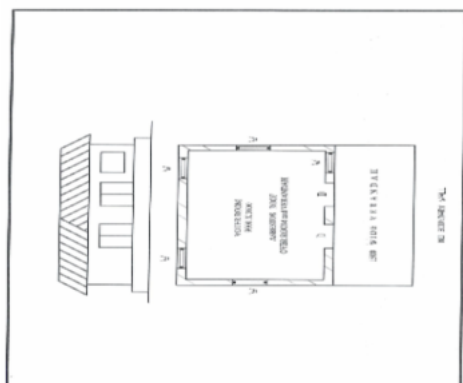

নির্বাচক নিবন্ধন আধিকারিকের স্বাক্ষর

Nazri Naksha

Google Map View

Polling Station Building Front View

Polling Station Front View

Cad View

Key MAP View

1 নাম : বার্ণা ঘড়া স্বামীর নাম: সুদর্শন ঘড়া বাড়ির নং : n0004 বয়স : 63 লিঙ্গ : মহিলা	WB/29/200/504001	2 নাম : সুদীপ ঘড়া মায়ের নাম: বর্না ঘড়া বাড়ির নং : n0004 বয়স : 42 লিঙ্গ : পুরুষ	GWV2225845	3 নাম : গীতা ঘাটা স্বামীর নাম: সত্যচরণ ঘাটা বাড়ির নং : n0027 বয়স : 52 লিঙ্গ : মহিলা	GWV2547503
4 নাম : সমীরন ঘাটা পিতার নাম: সত্যচরণ ঘাটা বাড়ির নং : n0027 বয়স : 31 লিঙ্গ : পুরুষ	RGN1869148	5 নাম : সত্যচরণ ঘাটা পিতার নাম: বিজয় ঘাটা বাড়ির নং : n0027 বয়স : 63 লিঙ্গ : পুরুষ	WB/29/200/504665	6 নাম : লতারাণী ঘাটা স্বামীর নাম: বিজয় ঘাটা বাড়ির নং : n0027 বয়স : 81 লিঙ্গ : মহিলা	WB/29/200/504784
7 নাম : পার্বতী ভৌমিক ঘাটা স্বামীর নাম: সমীরন ঘাটা বাড়ির নং : সত্যচরণ হাউস বয়স : 24 লিঙ্গ : মহিলা	RGN2924835	8 নাম : মিতু সামন্ত (ঘাটা) স্বামীর নাম: প্রশান্ত ঘাটা বাড়ির নং : n0021 বয়স : 38 লিঙ্গ : মহিলা	GWV2680932	9 নাম : প্রশান্ত ঘাটা পিতার নাম: অনিল ঘাটা বাড়ির নং : n0021 বয়স : 45 লিঙ্গ : পুরুষ	GWV2412633
10 নাম : প্রসন্ন ঘাটা পিতার নাম: অনিল ঘাটা বাড়ির নং : n0021 বয়স : 45 লিঙ্গ : পুরুষ	GWV2412625	11 নাম : প্রতিমা ঘাটা স্বামীর নাম: অতনু ঘাটা বাড়ির নং : n0021 বয়স : 48 লিঙ্গ : মহিলা	GWV1383017	12 নাম : লক্ষী অধিকারী (ঘাটা) স্বামীর নাম: খোকন ঘাটা বাড়ির নং : n0021 বয়স : 32 লিঙ্গ : মহিলা	RGN1754746
13 নাম : রেবতী ঘাটা স্বামীর নাম: অনিল ঘাটা বাড়ির নং : n0021 বয়স : 68 লিঙ্গ : মহিলা	WB/29/200/504420	14 নাম : অনিল ঘাটা পিতার নাম: রামপদ ঘাটা বাড়ির নং : n0021 বয়স : 72 লিঙ্গ : পুরুষ	RGN2355659	15 নাম : টোটন প্রামানিক পিতার নাম: অরুণ প্রামানিক বাড়ির নং : n0020 বয়স : 33 লিঙ্গ : পুরুষ	RGN1637024
16 নাম : অরবিন্দ ঘাটা পিতার নাম: আশুতোষ ঘাটা বাড়ির নং : n0020 বয়স : 37 লিঙ্গ : পুরুষ	RGN1637016	17 নাম : সরস্বতী ঘাটা স্বামীর নাম: আশুতোষ ঘাটা বাড়ির নং : n0020 বয়স : 60 লিঙ্গ : মহিলা	WB/29/200/504821	18 নাম : আশুতোষ ঘাটা পিতার নাম: বলাই ঘাটা বাড়ির নং : n0020 বয়স : 67 লিঙ্গ : পুরুষ	WB/29/200/504605
19 নাম : দীপাঙ্কিতা ঘাটা পিতার নাম: সুভাষ ঘাটা বাড়ির নং : n0018 বয়স : 37 লিঙ্গ : মহিলা	RGN1465939	20 নাম : অনিবার্ন ঘাটা পিতার নাম: অরুণ ঘাটা বাড়ির নং : n0018 বয়স : 33 লিঙ্গ : পুরুষ	RGN1754936	21 নাম : সুভাষ ঘাটা পিতার নাম: গোষ্ঠ ঘাটা বাড়ির নং : n0018 বয়স : 71 লিঙ্গ : পুরুষ	WB/29/200/504710
22 নাম : চন্দন ঘাটা পিতার নাম: জয়দেব ঘাটা বাড়ির নং : n0017 বয়স : 33 লিঙ্গ : পুরুষ	RGN1902022	23 নাম : জয়দেব ঘাটা পিতার নাম: গোষ্ঠ ঘাটা বাড়ির নং : n0017 বয়স : 75 লিঙ্গ : পুরুষ	WB/29/200/504786	24 নাম : দীপ্তি ঘাটা স্বামীর নাম: খোকন ঘাটা বাড়ির নং : n0016 বয়স : 39 লিঙ্গ : মহিলা	GWV2681054
25 নাম : খোকন ঘাটা পিতার নাম: কৃতান্ত ঘাটা বাড়ির নং : n0016 বয়স : 45 লিঙ্গ : পুরুষ	GWV2412641	26 নাম : জ্যোৎস্না ঘোড়াই (ঘাটা) স্বামীর নাম: গুরুপদ ঘাটা বাড়ির নং : n0016 বয়স : 35 লিঙ্গ : মহিলা	RGN1637057	27 নাম : গুরুপদ ঘাটা পিতার নাম: কৃতান্ত ঘাটা বাড়ির নং : n0016 বয়স : 45 লিঙ্গ : পুরুষ	RGN1324722
28 নাম : জ্যোৎস্না ঘাটা স্বামীর নাম: কৃতান্ত ঘাটা বাড়ির নং : n0016 বয়স : 63 লিঙ্গ : মহিলা	WB/29/200/504822	29 নাম : কৃতান্ত ঘাটা পিতার নাম: বলাই ঘাটা বাড়ির নং : n0016 বয়স : 69 লিঙ্গ : পুরুষ	WB/29/200/504399	30 নাম : দিলীপ ঘাটা পিতার নাম: শ্রীকান্ত ঘাটা বাড়ির নং : n0015 বয়স : 38 লিঙ্গ : পুরুষ	GWV2606358