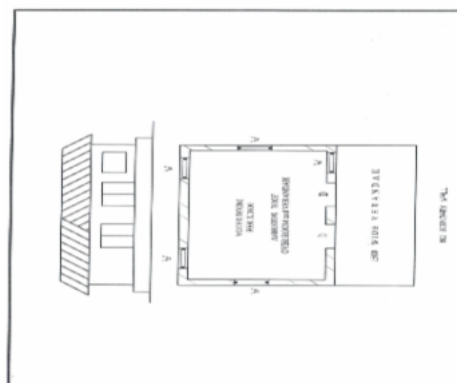

নির্বাচক নিবন্ধন আধিকারিকের স্বাক্ষর

Nazri Naksha

Google Map View

Polling Station Building Front View

Polling Station Front View

Cad View

Key MAP View

1 নাম : বার্ণা ঘড়া স্বামীর নাম: সুদর্শন ঘড়া বাড়ির নং : n0004 বয়স : 63 লিঙ্গ : মহিলা	WB/29/200/504001	2 নাম : সুদীপ ঘড়া মায়ের নাম: বর্না ঘড়া বাড়ির নং : n0004 বয়স : 42 লিঙ্গ : পুরুষ	GWV2225845	3 নাম : গীতা ঘাটা স্বামীর নাম: সত্যচরণ ঘাটা বাড়ির নং : n0027 বয়স : 52 লিঙ্গ : মহিলা	GWV2547503
4 নাম : সমীরন ঘাটা পিতার নাম: সত্যচরণ ঘাটা বাড়ির নং : n0027 বয়স : 31 লিঙ্গ : পুরুষ	RGN1869148	5 নাম : সত্যচরণ ঘাটা পিতার নাম: বিজয় ঘাটা বাড়ির নং : n0027 বয়স : 63 লিঙ্গ : পুরুষ	WB/29/200/504665	6 নাম : লতারাণী ঘাটা স্বামীর নাম: বিজয় ঘাটা বাড়ির নং : n0027 বয়স : 81 লিঙ্গ : মহিলা	WB/29/200/504784
7 নাম : পার্বতী ভৌমিক ঘাটা স্বামীর নাম: সমীরন ঘাটা বাড়ির নং : সত্যচরণ হাউস বয়স : 24 লিঙ্গ : মহিলা	RGN2924835	8 নাম : মিতু সামন্ত (ঘাটা) স্বামীর নাম: প্রশান্ত ঘাটা বাড়ির নং : n0021 বয়স : 38 লিঙ্গ : মহিলা	GWV2680932	9 নাম : প্রশান্ত ঘাটা পিতার নাম: অনিল ঘাটা বাড়ির নং : n0021 বয়স : 45 লিঙ্গ : পুরুষ	GWV2412633
10 নাম : প্রসন্ন ঘাটা পিতার নাম: অনিল ঘাটা বাড়ির নং : n0021 বয়স : 45 লিঙ্গ : পুরুষ	GWV2412625	11 নাম : প্রতিমা ঘাটা স্বামীর নাম: অতনু ঘাটা বাড়ির নং : n0021 বয়স : 48 লিঙ্গ : মহিলা	GWV1383017	12 নাম : লক্ষী অধিকারী (ঘাটা) স্বামীর নাম: খোকন ঘাটা বাড়ির নং : n0021 বয়স : 32 লিঙ্গ : মহিলা	RGN1754746
13 নাম : রেবতী ঘাটা স্বামীর নাম: অনিল ঘাটা বাড়ির নং : n0021 বয়স : 68 লিঙ্গ : মহিলা	WB/29/200/504420	14 নাম : অনিল ঘাটা পিতার নাম: রামপদ ঘাটা বাড়ির নং : n0021 বয়স : 72 লিঙ্গ : পুরুষ	RGN2355659	15 নাম : টোটন প্রামানিক পিতার নাম: অরুণ প্রামানিক বাড়ির নং : n0020 বয়স : 33 লিঙ্গ : পুরুষ	RGN1637024
16 নাম : অরবিন্দ ঘাটা পিতার নাম: আশুতোষ ঘাটা বাড়ির নং : n0020 বয়স : 37 লিঙ্গ : পুরুষ	RGN1637016	17 নাম : সরস্বতী ঘাটা স্বামীর নাম: আশুতোষ ঘাটা বাড়ির নং : n0020 বয়স : 60 লিঙ্গ : মহিলা	WB/29/200/504821	18 নাম : আশুতোষ ঘাটা পিতার নাম: বলাই ঘাটা বাড়ির নং : n0020 বয়স : 67 লিঙ্গ : পুরুষ	WB/29/200/504605
19 নাম : দীপাঙ্কিতা ঘাটা পিতার নাম: সুভাষ ঘাটা বাড়ির নং : n0018 বয়স : 37 লিঙ্গ : মহিলা	RGN1465939	20 নাম : অনিবার্ন ঘাটা পিতার নাম: অরুণ ঘাটা বাড়ির নং : n0018 বয়স : 33 লিঙ্গ : পুরুষ	RGN1754936	21 নাম : সুভাষ ঘাটা পিতার নাম: গোষ্ঠ ঘাটা বাড়ির নং : n0018 বয়স : 71 লিঙ্গ : পুরুষ	WB/29/200/504710
22 নাম : চন্দন ঘাটা পিতার নাম: জয়দেব ঘাটা বাড়ির নং : n0017 বয়স : 33 লিঙ্গ : পুরুষ	RGN1902022	23 নাম : জয়দেব ঘাটা পিতার নাম: গোষ্ঠ ঘাটা বাড়ির নং : n0017 বয়স : 75 লিঙ্গ : পুরুষ	WB/29/200/504786	24 নাম : দীপ্তি ঘাটা স্বামীর নাম: খোকন ঘাটা বাড়ির নং : n0016 বয়স : 39 লিঙ্গ : মহিলা	GWV2681054
25 নাম : খোকন ঘাটা পিতার নাম: কৃতান্ত ঘাটা বাড়ির নং : n0016 বয়স : 45 লিঙ্গ : পুরুষ	GWV2412641	26 নাম : জ্যোৎস্না ঘোড়াই (ঘাটা) স্বামীর নাম: গুরুপদ ঘাটা বাড়ির নং : n0016 বয়স : 35 লিঙ্গ : মহিলা	RGN1637057	27 নাম : গুরুপদ ঘাটা পিতার নাম: কৃতান্ত ঘাটা বাড়ির নং : n0016 বয়স : 45 লিঙ্গ : পুরুষ	RGN1324722
28 নাম : জ্যোৎস্না ঘাটা স্বামীর নাম: কৃতান্ত ঘাটা বাড়ির নং : n0016 বয়স : 63 লিঙ্গ : মহিলা	WB/29/200/504822	29 নাম : কৃতান্ত ঘাটা পিতার নাম: বলাই ঘাটা বাড়ির নং : n0016 বয়স : 69 লিঙ্গ : পুরুষ	WB/29/200/504399	30 নাম : দিলীপ ঘাটা পিতার নাম: শ্রীকান্ত ঘাটা বাড়ির নং : n0015 বয়স : 38 লিঙ্গ : পুরুষ	GWV2606358