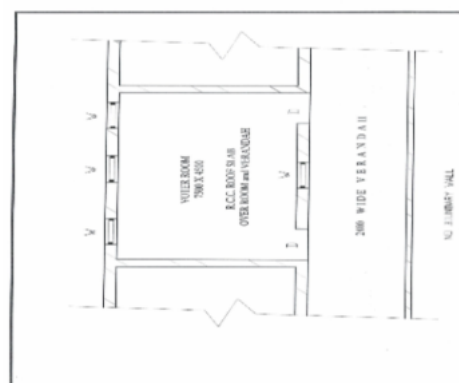

নির্বাচক নিবন্ধন আধিকারিকের স্বাক্ষর

Nazri Naksha

Google Map View

Polling Station Building Front View

Polling Station Front View

Cad View

Key MAP View

1 নাম : যমুনা ফদিকার স্বামীর নাম: বাবুলাল ফদিকার বাড়ির নং : n0146 বয়স : 67 লিঙ্গ : মহিলা	RGN2451433 ফটো উপলব্ধ	2 নাম : বীণাপাণি কুইলা স্বামীর নাম: সুধাকৃষ্ণ কুইলা বাড়ির নং : n0038 বয়স : 71 লিঙ্গ : মহিলা	WB/29/200/510266 ফটো উপলব্ধ	3 নাম : সুধাকৃষ্ণ কুইলা পিতার নাম: যোগেন্দ্র নাথ কুইলা বাড়ির নং : n0038 বয়স : 84 লিঙ্গ : পুরুষ	WB/29/200/510149 ফটো উপলব্ধ
4 নাম : জয়দীপ কুইলা পিতার নাম: সুধাকৃষ্ণ কুইলা বাড়ির নং : এন0038 বয়স : 59 লিঙ্গ : পুরুষ	RGN2757276 ফটো উপলব্ধ	5 নাম : কমলিকা কুইলা পিতার নাম: রত্নদীপ কুইলা বাড়ির নং : ড/ও-রত্নদীপ কুইলা বয়স : 22 লিঙ্গ : মহিলা	RGN2863462 ফটো উপলব্ধ	6 নাম : সৌম্যদীপ কুইলা পিতার নাম: জয়দীপ কুইলা বাড়ির নং : n0038 বয়স : 31 লিঙ্গ : পুরুষ	RGN1992650 ফটো উপলব্ধ
7 নাম : জ্যোৎস্না (কুইলা) বেরা স্বামীর নাম: রত্নদীপ কুইলা বাড়ির নং : n0038 বয়স : 41 লিঙ্গ : মহিলা	GWV2606796 ফটো উপলব্ধ	8 নাম : রত্নদীপ কুইলা পিতার নাম: সুধাকৃষ্ণ কুইলা বাড়ির নং : n0038 বয়স : 55 লিঙ্গ : পুরুষ	WB/29/200/510231 ফটো উপলব্ধ	9 নাম : সৌভিক ঘোড়াই পিতার নাম: দেবদত্ত ঘোড়াই বাড়ির নং : এন0038 বয়স : 26 লিঙ্গ : পুরুষ	RGN2279594 ফটো উপলব্ধ
10 নাম : টুপুন কুইলা অন্যান্য: জয়দীপ কুইলা বাড়ির নং : এন0038 বয়স : 52 লিঙ্গ : মহিলা	RGN2757573 ফটো উপলব্ধ	11 নাম : খুকুমণি ধল (কণা) স্বামীর নাম: পার্থ কণা বাড়ির নং : n0042 বয়স : 49 লিঙ্গ : মহিলা	MDD1384841 ফটো উপলব্ধ	12 নাম : মামনী ধল (কনা) স্বামীর নাম: বুদ্ধদেব কনা বাড়ির নং : n0042 বয়স : 38 লিঙ্গ : মহিলা	RGN1869312 ফটো উপলব্ধ
13 নাম : বুদ্ধদেব কনা পিতার নাম: জয়দেব কনা বাড়ির নং : n0042 বয়স : 46 লিঙ্গ : পুরুষ	GWV2168631 ফটো উপলব্ধ	14 নাম : টুম্পা কনা স্বামীর নাম: বিক্রম কনা বাড়ির নং : n0042 বয়স : 37 লিঙ্গ : মহিলা	RGN1869379 ফটো উপলব্ধ	15 নাম : বিক্রম কনা পিতার নাম: জয়দেব কনা বাড়ির নং : n0042 বয়স : 48 লিঙ্গ : পুরুষ	GWV1371335 ফটো উপলব্ধ
16 নাম : পার্থ কনা পিতার নাম: জয়দেব কনা বাড়ির নং : n0042 বয়স : 55 লিঙ্গ : পুরুষ	RGN2428472 ফটো উপলব্ধ	17 নাম : বসুমতী কনা স্বামীর নাম: জয়দেব কনা বাড়ির নং : n0042 বয়স : 77 লিঙ্গ : মহিলা	RGN2429280 ফটো উপলব্ধ	18 নাম : প্রতীক কণা পিতার নাম: পার্থ কণা বাড়ির নং : এন0042 বয়স : 21 লিঙ্গ : পুরুষ	RGN2925824 ফটো উপলব্ধ
19 নাম : অরুণ কুমার মাইতি পিতার নাম: বলরাম মাইতি বাড়ির নং : n0123 বয়স : 73 লিঙ্গ : পুরুষ	RGN2679967 ফটো উপলব্ধ	20 নাম : নিলীমা মাইতি স্বামীর নাম: অরুণ কুমার মাইতি বাড়ির নং : n0123 বয়স : 65 লিঙ্গ : মহিলা	RGN2589653 ফটো উপলব্ধ	21 নাম : প্রদীপ মাইতি পিতার নাম: বলরাম মাইতি বাড়ির নং : n0123 বয়স : 71 লিঙ্গ : পুরুষ	WB/29/200/510428 ফটো উপলব্ধ
22 নাম : বেলারানী মাইতি স্বামীর নাম: প্রদীপ মাইতি বাড়ির নং : n0123 বয়স : 62 লিঙ্গ : মহিলা	WB/29/200/510317 ফটো উপলব্ধ	23 নাম : অনিত মাইতি পিতার নাম: অরুণ কুমার মাইতি বাড়ির নং : n0123 বয়স : 32 লিঙ্গ : পুরুষ	RGN1755180 ফটো উপলব্ধ	24 নাম : তীর্থঙ্কর মাইতি পিতার নাম: প্রদীপ মাইতি বাড়ির নং : n0123 বয়স : 38 লিঙ্গ : পুরুষ	GWV2606937 ফটো উপলব্ধ
25 নাম : শিবশংকর পট্টনায়ক পিতার নাম: চন্দন পট্টনায়ক বাড়ির নং : NO053 বয়স : 28 লিঙ্গ : পুরুষ	RGN2137529 ফটো উপলব্ধ	26 নাম : মোনালিসা প্রধান কর স্বামীর নাম: দেবব্রত কর বাড়ির নং : NO053 বয়স : 28 লিঙ্গ : মহিলা	RGN2509818 ফটো উপলব্ধ	27 নাম : দেবব্রত কর পিতার নাম: সুকুমার কর বাড়ির নং : n0053 বয়স : 39 লিঙ্গ : পুরুষ	RGN2059657 ফটো উপলব্ধ
28 নাম : বিজলী কর স্বামীর নাম: সুকুমার কর বাড়ির নং : n0053 বয়স : 46 লিঙ্গ : মহিলা	GWV2681591 ফটো উপলব্ধ	29 নাম : সুকুমার কর পিতার নাম: বেনী কর বাড়ির নং : n0053 বয়স : 68 লিঙ্গ : পুরুষ	WB/29/200/845662 ফটো উপলব্ধ	30 নাম : সুচিত্রা পট্টনায়ক স্বামীর নাম: চন্দন পট্টনায়ক বাড়ির নং : n0053 বয়স : 52 লিঙ্গ : মহিলা	WB/29/200/510401 ফটো উপলব্ধ