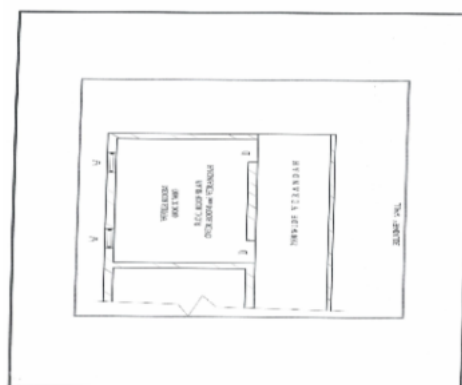

নির্বাচক নিবন্ধন আধিকারিকের স্বাক্ষর

Nazri Naksha

Google Map View

Polling Station Building Front View

Polling Station Front View

Cad View

Key MAP View

1 নাম : অপর্ণা পট্টনায়ক কর স্বামীর নাম: রঞ্জন কর বাড়ির নং : এন0066 বয়স : 31 লিঙ্গ : মহিলা	RGN2708998	2 নাম : রঞ্জন কর পিতার নাম: রঘুনাথ কর বাড়ির নং : n0066 বয়স : 40 লিঙ্গ : পুরুষ	RGN1586650	3 নাম : কমলা কর স্বামীর নাম: রতন কর বাড়ির নং : n0065 বয়স : 83 লিঙ্গ : মহিলা	WB/29/200/513578
4 নাম : শম্ভু কর পিতার নাম: রতন কর বাড়ির নং : n0065 বয়স : 55 লিঙ্গ : পুরুষ	WB/29/200/513154	5 নাম : জয়ন্তী কর স্বামীর নাম: শিবনাথ কর বাড়ির নং : n0065 বয়স : 48 লিঙ্গ : মহিলা	GWV1370840	6 নাম : শিবনাথ কর পিতার নাম: রতন কর বাড়ির নং : n0065 বয়স : 57 লিঙ্গ : পুরুষ	WB/29/200/513303
7 নাম : অজিত কর পিতার নাম: রতন কর বাড়ির নং : n0065 বয়স : 53 লিঙ্গ : পুরুষ	GWV2416295	8 নাম : কম্পনা কর স্বামীর নাম: রঘুনাথ কর বাড়ির নং : n0066 বয়স : 59 লিঙ্গ : মহিলা	WB/29/200/513508	9 নাম : অনিমা ভৌমিক (কর) স্বামীর নাম: শম্ভুনাথ কর বাড়ির নং : n0065 বয়স : 40 লিঙ্গ : মহিলা	RGN1325307
10 নাম : অঞ্জন কর পিতার নাম: রঘুনাথ কর বাড়ির নং : n0065 বয়স : 46 লিঙ্গ : পুরুষ	GWV2416303	11 নাম : শান্তনু কর পিতার নাম: বিশ্বনাথ কর বাড়ির নং : n0065 বয়স : 39 লিঙ্গ : পুরুষ	GWV2681989	12 নাম : বিশ্বনাথ কর পিতার নাম: রতন চন্দ্র কর বাড়ির নং : n0065 বয়স : 65 লিঙ্গ : পুরুষ	GWV2682003
13 নাম : সাথী গাঁতাইত স্বামীর নাম: দীপক কুমার গাঁতাইত বাড়ির নং : N0130 বয়স : 25 লিঙ্গ : মহিলা	RGN2505063	14 নাম : কৌশিক গাঁতাইত পিতার নাম: কার্তিক গাঁতাইত বাড়ির নং : এন0133 বয়স : 26 লিঙ্গ : পুরুষ	RGN2279917	15 নাম : সুপর্ণা করণ গাঁতাইত স্বামীর নাম: শান্তনু গাঁতাইত বাড়ির নং : এন0040 বয়স : 31 লিঙ্গ : মহিলা	UOR1634294
16 নাম : সান্তনু গাঁতাইত পিতার নাম: জগন্নাথ গাঁতাইত বাড়ির নং : n0040 বয়স : 40 লিঙ্গ : পুরুষ	GWV2682052	17 নাম : ছায়া গাঁতাইত স্বামীর নাম: জগন্নাথ গাঁতাইত বাড়ির নং : n0040 বয়স : 58 লিঙ্গ : মহিলা	WB/29/200/513087	18 নাম : জগন্নাথ গাঁতাইত পিতার নাম: গোষ্ঠ গাঁতাইত বাড়ির নং : n0040 বয়স : 68 লিঙ্গ : পুরুষ	WB/29/200/513859
E2 19 নাম : বাদল গাঁতাইত পিতার নাম: গোষ্ঠ গাঁতাইত বাড়ির নং : n0040 বয়স : 73 লিঙ্গ : পুরুষ	WB/29/200/513395	20 নাম : তারাপদ গোস্বামী পিতার নাম: বঙ্কিম গোস্বামী বাড়ির নং : n0011 বয়স : 52 লিঙ্গ : পুরুষ	GWV1370683	21 নাম : হরিপদ গোস্বামী পিতার নাম: বঙ্কিম বিহারী গোস্বামী বাড়ির নং : n0011 বয়স : 46 লিঙ্গ : পুরুষ	GWV2170652
22 নাম : আলোরানী গোস্বামী স্বামীর নাম: কালীপদ গোস্বামী বাড়ির নং : n0015 বয়স : 63 লিঙ্গ : মহিলা	WB/29/200/513781	23 নাম : কালিপদ গোস্বামী পিতার নাম: বিপিন গোস্বামী বাড়ির নং : n0015 বয়স : 67 লিঙ্গ : পুরুষ	WB/29/200/513780	24 নাম : জয়শ্রী গোস্বামী স্বামীর নাম: কালিপদ গোস্বামী বাড়ির নং : n0011 বয়স : 43 লিঙ্গ : মহিলা	GWV2416493
25 নাম : রেখা দাস(গোস্বামী) স্বামীর নাম: শ্যামপদ গোস্বামী বাড়ির নং : n0011 বয়স : 31 লিঙ্গ : মহিলা	RGN1870088	26 নাম : সাধনা গোস্বামী স্বামীর নাম: তারাপদ গোস্বামী বাড়ির নং : n0011 বয়স : 44 লিঙ্গ : মহিলা	GWV2682060	27 নাম : কালীপদ গোস্বামী পিতার নাম: বঙ্কিম গোস্বামী বাড়ির নং : n0011 বয়স : 51 লিঙ্গ : পুরুষ	WB/29/200/513254
28 নাম : শ্যামপদ গোস্বামী পিতার নাম: বঙ্কিম গোস্বামী বাড়ির নং : n0011 বয়স : 43 লিঙ্গ : পুরুষ	GWV2682110	29 নাম : অনন্ত কুমার গোস্বামী পিতার নাম: সুধীরচন্দ্র গোস্বামী বাড়ির নং : n0019 বয়স : 43 লিঙ্গ : পুরুষ	GWV2416956	30 নাম : মিঠুন গোস্বামী পিতার নাম: সুধীর চন্দ্র গোস্বামী বাড়ির নং : এন0019 বয়স : 37 লিঙ্গ : পুরুষ	RGN1569219