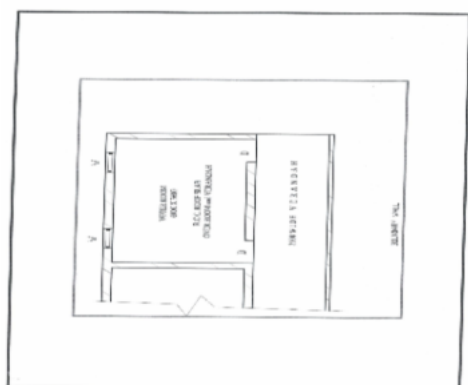

নির্বাচক নিবন্ধন আধিকারিকের স্বাক্ষর

Nazri Naksha

Google Map View

Polling Station Building Front View

Polling Station Front View

Cad View

Key MAP View

1 নাম : অপর্ণা পট্টনায়ক কর স্বামীর নাম: রঞ্জন কর বাড়ির নং : এন0066 বয়স : 31 লিঙ্গ : মহিলা	RGN2708998	2 নাম : রঞ্জন কর পিতার নাম: রঘুনাথ কর বাড়ির নং : n0066 বয়স : 40 লিঙ্গ : পুরুষ	RGN1586650	3 নাম : কমলা কর স্বামীর নাম: রতন কর বাড়ির নং : n0065 বয়স : 83 লিঙ্গ : মহিলা	WB/29/200/513578
4 নাম : শম্ভু কর পিতার নাম: রতন কর বাড়ির নং : n0065 বয়স : 55 লিঙ্গ : পুরুষ	WB/29/200/513154	5 নাম : জয়ন্তী কর স্বামীর নাম: শিবনাথ কর বাড়ির নং : n0065 বয়স : 48 লিঙ্গ : মহিলা	GWV1370840	6 নাম : শিবনাথ কর পিতার নাম: রতন কর বাড়ির নং : n0065 বয়স : 57 লিঙ্গ : পুরুষ	WB/29/200/513303
7 নাম : অজিত কর পিতার নাম: রতন কর বাড়ির নং : n0065 বয়স : 53 লিঙ্গ : পুরুষ	GWV2416295	8 নাম : কম্পনা কর স্বামীর নাম: রঘুনাথ কর বাড়ির নং : n0066 বয়স : 59 লিঙ্গ : মহিলা	WB/29/200/513508	9 নাম : অনিমা ভৌমিক (কর) স্বামীর নাম: শম্ভুনাথ কর বাড়ির নং : n0065 বয়স : 40 লিঙ্গ : মহিলা	RGN1325307
10 নাম : অঞ্জন কর পিতার নাম: রঘুনাথ কর বাড়ির নং : n0065 বয়স : 46 লিঙ্গ : পুরুষ	GWV2416303	11 নাম : শান্তনু কর পিতার নাম: বিশ্বনাথ কর বাড়ির নং : n0065 বয়স : 39 লিঙ্গ : পুরুষ	GWV2681989	12 নাম : বিশ্বনাথ কর পিতার নাম: রতন চন্দ্র কর বাড়ির নং : n0065 বয়স : 65 লিঙ্গ : পুরুষ	GWV2682003
13 নাম : সাথী গাঁতাইত স্বামীর নাম: দীপক কুমার গাঁতাইত বাড়ির নং : N0130 বয়স : 25 লিঙ্গ : মহিলা	RGN2505063	14 নাম : কৌশিক গাঁতাইত পিতার নাম: কার্তিক গাঁতাইত বাড়ির নং : এন0133 বয়স : 26 লিঙ্গ : পুরুষ	RGN2279917	15 নাম : সুপর্ণা করণ গাঁতাইত স্বামীর নাম: শান্তনু গাঁতাইত বাড়ির নং : এন0040 বয়স : 31 লিঙ্গ : মহিলা	UOR1634294
16 নাম : সান্তনু গাঁতাইত পিতার নাম: জগন্নাথ গাঁতাইত বাড়ির নং : n0040 বয়স : 40 লিঙ্গ : পুরুষ	GWV2682052	17 নাম : ছায়া গাঁতাইত স্বামীর নাম: জগন্নাথ গাঁতাইত বাড়ির নং : n0040 বয়স : 58 লিঙ্গ : মহিলা	WB/29/200/513087	18 নাম : জগন্নাথ গাঁতাইত পিতার নাম: গোষ্ঠ গাঁতাইত বাড়ির নং : n0040 বয়স : 68 লিঙ্গ : পুরুষ	WB/29/200/513859
E2 19 নাম : বাদল গাঁতাইত পিতার নাম: গোষ্ঠ গাঁতাইত বাড়ির নং : n0040 বয়স : 73 লিঙ্গ : পুরুষ	WB/29/200/513395	20 নাম : তারাপদ গোস্বামী পিতার নাম: বঙ্কিম গোস্বামী বাড়ির নং : n0011 বয়স : 52 লিঙ্গ : পুরুষ	GWV1370683	21 নাম : হরিপদ গোস্বামী পিতার নাম: বঙ্কিম বিহারী গোস্বামী বাড়ির নং : n0011 বয়স : 46 লিঙ্গ : পুরুষ	GWV2170652
22 নাম : আলোরানী গোস্বামী স্বামীর নাম: কালীপদ গোস্বামী বাড়ির নং : n0015 বয়স : 63 লিঙ্গ : মহিলা	WB/29/200/513781	23 নাম : কালিপদ গোস্বামী পিতার নাম: বিপিন গোস্বামী বাড়ির নং : n0015 বয়স : 67 লিঙ্গ : পুরুষ	WB/29/200/513780	24 নাম : জয়শ্রী গোস্বামী স্বামীর নাম: কালিপদ গোস্বামী বাড়ির নং : n0011 বয়স : 43 লিঙ্গ : মহিলা	GWV2416493
25 নাম : রেখা দাস(গোস্বামী) স্বামীর নাম: শ্যামপদ গোস্বামী বাড়ির নং : n0011 বয়স : 31 লিঙ্গ : মহিলা	RGN1870088	26 নাম : সাধনা গোস্বামী স্বামীর নাম: তারাপদ গোস্বামী বাড়ির নং : n0011 বয়স : 44 লিঙ্গ : মহিলা	GWV2682060	27 নাম : কালীপদ গোস্বামী পিতার নাম: বঙ্কিম গোস্বামী বাড়ির নং : n0011 বয়স : 51 লিঙ্গ : পুরুষ	WB/29/200/513254
28 নাম : শ্যামপদ গোস্বামী পিতার নাম: বঙ্কিম গোস্বামী বাড়ির নং : n0011 বয়স : 43 লিঙ্গ : পুরুষ	GWV2682110	29 নাম : অনন্ত কুমার গোস্বামী পিতার নাম: সুধীরচন্দ্র গোস্বামী বাড়ির নং : n0019 বয়স : 43 লিঙ্গ : পুরুষ	GWV2416956	30 নাম : মিঠুন গোস্বামী পিতার নাম: সুধীর চন্দ্র গোস্বামী বাড়ির নং : এন0019 বয়স : 37 লিঙ্গ : পুরুষ	RGN1569219