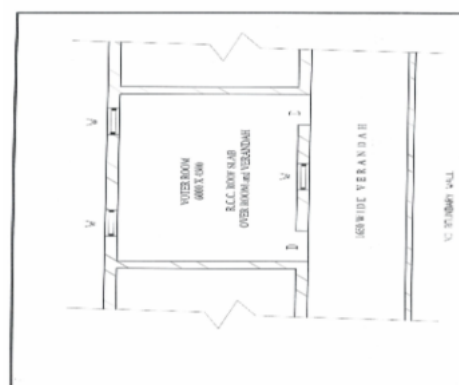

নির্বাচক নিবন্ধন আধিকারিকের স্বাক্ষর

Nazri Naksha

Google Map View

Polling Station Building Front View

Polling Station Front View

Cad View

Key MAP View

1 নাম : সালমা খাতুন বিবি স্বামীর নাম: সেখ সেমিদুল বাড়ির নং : n0001 বয়স : 38 লিঙ্গ : মহিলা GWV2607752 ফটো উপলব্ধ	2 নাম : সরস্বতী বিষই কাপড়ী স্বামীর নাম: সুবল কাপড়ী বাড়ির নং : n0001 বয়স : 41 লিঙ্গ : মহিলা RGN1468008 ফটো উপলব্ধ	3 নাম : নাসিমা বিবি স্বামীর নাম: সেক সফিউল বাড়ির নং : n0001 বয়স : 42 লিঙ্গ : মহিলা GWV2406114 ফটো উপলব্ধ
4 নাম : সেক সাফিউল পিতার নাম: সেক জয়নাল বাড়ির নং : n0001 বয়স : 43 লিঙ্গ : পুরুষ GWV2171320 ফটো উপলব্ধ	5 নাম : সেক সেমিদুল পিতার নাম: সেক জয়নাল বাড়ির নং : n0001 বয়স : 46 লিঙ্গ : পুরুষ GWV1401926 ফটো উপলব্ধ	6 নাম : সাইদা বিবি স্বামীর নাম: সেক জয়নাল বাড়ির নং : n0001 বয়স : 62 লিঙ্গ : মহিলা GWV2548642 ফটো উপলব্ধ
7 নাম : সেক জয়নাল পিতার নাম: সেক জামসেদ বাড়ির নং : n0001 বয়স : 70 লিঙ্গ : পুরুষ WB/29/200/519379 ফটো উপলব্ধ	8 নাম : রওসনআরা বিবি স্বামীর নাম: আবু কালাম বাড়ির নং : n0010 বয়স : 65 লিঙ্গ : মহিলা GWV2548527 ফটো উপলব্ধ	9 নাম : সেক সুলতান পিতার নাম: সেক সেলিমুদ্দিন বাড়ির নং : n0008 বয়স : 31 লিঙ্গ : পুরুষ RGN1870567 ফটো উপলব্ধ
10 নাম : সুলতানা বিবি স্বামীর নাম: সেক সেলিমুদ্দিন বাড়ির নং : n0008 বয়স : 49 লিঙ্গ : মহিলা WB/29/200/519746 ফটো উপলব্ধ	11 নাম : সেক সেলিমুদ্দিন পিতার নাম: সেক আব্দুল রহিম বাড়ির নং : n0008 বয়স : 59 লিঙ্গ : পুরুষ WB/29/200/519745 ফটো উপলব্ধ	12 নাম : সাহাজাদী খাতুন পিতার নাম: আবুকালাম বাড়ির নং : n0010 বয়স : 35 লিঙ্গ : মহিলা RGN1638394 ফটো উপলব্ধ
13 নাম : সেক সাহাদত পিতার নাম: সেক আবুকালাম বাড়ির নং : n0010 বয়স : 38 লিঙ্গ : পুরুষ RGN1569730 ফটো উপলব্ধ	14 নাম : সুলতানা খাতুন(বিবি) স্বামীর নাম: সেক সাহাদত বাড়ির নং : n0010 বয়স : 37 লিঙ্গ : মহিলা RGN1467869 ফটো উপলব্ধ	15 নাম : সেক সাহাজাদী পিতার নাম: সেক আবু কালাম বাড়ির নং : n0010 বয়স : 38 লিঙ্গ : পুরুষ RGN1757194 ফটো উপলব্ধ
16 নাম : মানোয়ারা খাতুন স্বামীর নাম: সেক রওসন আলি বাড়ির নং : n0010 বয়স : 37 লিঙ্গ : মহিলা RGN1468198 ফটো উপলব্ধ	17 নাম : সেক রওসন আলি মায়ের নাম: রওসনআরা বিবি বাড়ির নং : n0010 বয়স : 42 লিঙ্গ : পুরুষ RGN1468180 ফটো উপলব্ধ	18 নাম : আলেমা বিবি স্বামীর নাম: সেক হাবিব বাড়ির নং : n0005 বয়স : 48 লিঙ্গ : মহিলা GWV2417723 ফটো উপলব্ধ
19 নাম : সেক আনোয়ার পিতার নাম: সেক ইয়াকুব বাড়ির নং : n0005 বয়স : 48 লিঙ্গ : পুরুষ RGN2334209 ফটো উপলব্ধ	20 নাম : আবু বিবি স্বামীর নাম: সেক ইয়াকুব বাড়ির নং : n0005 বয়স : 72 লিঙ্গ : মহিলা GWV2548634 ফটো উপলব্ধ	21 নাম : ময়রুন বিবি স্বামীর নাম: সেক আসরফ বাড়ির নং : n0003 বয়স : 47 লিঙ্গ : মহিলা GWV1400365 ফটো উপলব্ধ
22 নাম : সেক মৌসন আলি পিতার নাম: সেক আলাউদ্দিন বাড়ির নং : n0003 বয়স : 41 লিঙ্গ : পুরুষ GWV2607885 ফটো উপলব্ধ	23 নাম : আকতাবী বিবি স্বামীর নাম: সেক নসরু আলি বাড়ির নং : n0003 বয়স : 40 লিঙ্গ : মহিলা RGN1757160 ফটো উপলব্ধ	24 নাম : সেক নসরু আলি পিতার নাম: সেক আলাউদ্দিন বাড়ির নং : n0003 বয়স : 43 লিঙ্গ : পুরুষ RGN1467992 ফটো উপলব্ধ
25 নাম : সায়না জাহিরা স্বামীর নাম: সেক জাফর আলি বাড়ির নং : n0003 বয়স : 42 লিঙ্গ : মহিলা RGN1325463 ফটো উপলব্ধ	26 নাম : সেক জাফর আলি পিতার নাম: সেক আলাউদ্দিন বাড়ির নং : n0003 বয়স : 51 লিঙ্গ : পুরুষ GWV1614130 ফটো উপলব্ধ	27 নাম : আসিয়া বিবি স্বামীর নাম: সেক আলাউদ্দিন বাড়ির নং : n0003 বয়স : 69 লিঙ্গ : মহিলা WB/29/200/519666 ফটো উপলব্ধ
28 নাম : সেক মোহেল পিতার নাম: সেক সেলিমুদ্দিন বাড়ির নং : এন0008 বয়স : 26 লিঙ্গ : পুরুষ RGN2255206 ফটো উপলব্ধ	29 নাম : পিঙ্কি খাতুন স্বামীর নাম: সেক সুলতান বাড়ির নং : N0008 বয়স : 30 লিঙ্গ : মহিলা RGN2571081 ফটো উপলব্ধ	30 নাম : সুলতানা বিবি স্বামীর নাম: আজাদ আলি সেক বাড়ির নং : n0001 বয়স : 34 লিঙ্গ : মহিলা AEF1546803 ফটো উপলব্ধ