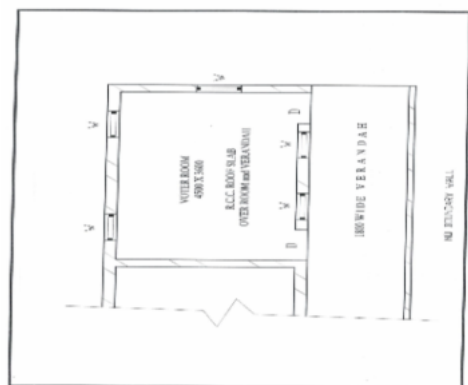

নির্বাচক নিবন্ধন আধিকারিকের স্বাক্ষর

Nazri Naksha

Google Map View

Polling Station Building Front View

Polling Station Front View

Cad View

Key MAP View

1	WB/29/199/348456	নাম : উজ্জলকুমার আচার্য পিতার নাম: প্রদ্যোৎ আচার্য বাড়ির নং : n0067 বয়স : 55 লিঙ্গ : পুরুষ	ফটো উপলব্ধ	2	WB/29/199/348860	নাম : নিলিমা আচার্য স্বামীর নাম: উজ্জল আচার্য বাড়ির নং : n0067 বয়স : 51 লিঙ্গ : মহিলা	ফটো উপলব্ধ	3	RGN1911841	নাম : শুভ আচার্য পিতার নাম: উজ্জল আচার্য বাড়ির নং : n0067 বয়স : 31 লিঙ্গ : পুরুষ	ফটো উপলব্ধ
4	WB/29/199/348183	নাম : মোহিনী আচার্য স্বামীর নাম: পার্বতী আচার্য বাড়ির নং : n0068 বয়স : 70 লিঙ্গ : মহিলা	ফটো উপলব্ধ	5	RGN1799436	নাম : শুভাশীষ আচার্য পিতার নাম: পার্বতী আচার্য বাড়ির নং : n0068 বয়স : 38 লিঙ্গ : পুরুষ	ফটো উপলব্ধ	6	LBT1850353	নাম : শান্তি রানী আচার্য স্বামীর নাম: চন্দন আচার্য বাড়ির নং : n0069 বয়স : 44 লিঙ্গ : মহিলা	ফটো উপলব্ধ
7	LBT2143691	নাম : বিশ্বজিৎ আচার্য পিতার নাম: প্রনব আচার্য বাড়ির নং : N/207 বয়স : 43 লিঙ্গ : পুরুষ	ফটো উপলব্ধ	8	WB/29/199/348858	নাম : নিয়তি আচার্য স্বামীর নাম: প্রহলাদ আচার্য বাড়ির নং : n0070 বয়স : 69 লিঙ্গ : মহিলা	ফটো উপলব্ধ	9	RGN1799477	নাম : সঞ্জীব আচার্য পিতার নাম: শিবশংকর আচার্য বাড়ির নং : n0070 বয়স : 32 লিঙ্গ : পুরুষ	ফটো উপলব্ধ
10	RGN2163095	নাম : শম্পা আচার্য পিতার নাম: উজ্জল আচার্য বাড়ির নং : N0067 বয়স : 27 লিঙ্গ : মহিলা	ফটো উপলব্ধ	11	RGN2004695	নাম : সহদেব আচার্য পিতার নাম: রঘুনাথ আচার্য বাড়ির নং : n0066 বয়স : 30 লিঙ্গ : পুরুষ	ফটো উপলব্ধ	12	RGN2093474	নাম : জয়দেব আচার্য পিতার নাম: রঘুনাথ আচার্য বাড়ির নং : N0066 বয়স : 28 লিঙ্গ : পুরুষ	ফটো উপলব্ধ
13	RGN2093433	নাম : রাজীব আচার্য পিতার নাম: শিব শঙ্কর আচার্য বাড়ির নং : N0070 বয়স : 28 লিঙ্গ : পুরুষ	ফটো উপলব্ধ	14	RGN1291210	নাম : শেফালী আচার্য স্বামীর নাম: পরিস্ফীৎ আচার্য বাড়ির নং : n0065 বয়স : 37 লিঙ্গ : মহিলা	ফটো উপলব্ধ	15	WB/29/199/348691	নাম : চিন্ময়ী আচার্য স্বামীর নাম: প্রনব আচার্য বাড়ির নং : n0069 বয়স : 56 লিঙ্গ : মহিলা	ফটো উপলব্ধ
16	RGN0167577	নাম : অপর্ণা বটব্যাল (আচার্য) স্বামীর নাম: বিশ্বজিৎ আচার্য বাড়ির নং : n0068 বয়স : 41 লিঙ্গ : মহিলা	ফটো উপলব্ধ	17	WB/29/199/348096	নাম : পার্বতী আচার্য পিতার নাম: দেবেন্দ্র আচার্য বাড়ির নং : n0068 বয়স : 80 লিঙ্গ : পুরুষ	ফটো উপলব্ধ	18	WB/29/199/348095	নাম : পুতুল আচার্য স্বামীর নাম: উৎপলকুমার আচার্য বাড়ির নং : n0067 বয়স : 51 লিঙ্গ : মহিলা	ফটো উপলব্ধ
19	WB/29/199/348098	নাম : উৎপলকুমার আচার্য পিতার নাম: প্রদ্যোৎ আচার্য বাড়ির নং : n0067 বয়স : 58 লিঙ্গ : পুরুষ	ফটো উপলব্ধ	20	WB/29/199/348191	নাম : পারুল আচার্য স্বামীর নাম: প্রদ্যোৎ আচার্য বাড়ির নং : n0067 বয়স : 75 লিঙ্গ : মহিলা	ফটো উপলব্ধ	21	WB/29/199/348244	নাম : প্রদ্যোৎ আচার্য পিতার নাম: দেবেন্দ্র আচার্য বাড়ির নং : n0067 বয়স : 84 লিঙ্গ : পুরুষ	ফটো উপলব্ধ
22	RGN1799428	নাম : মহাদেব আচার্য পিতার নাম: রঘুনাথ আচার্য বাড়ির নং : n0066 বয়স : 32 লিঙ্গ : পুরুষ	ফটো উপলব্ধ	23	WB/29/199/348476	নাম : ঝর্ণা আচার্য স্বামীর নাম: রঘুনাথ আচার্য বাড়ির নং : n0066 বয়স : 55 লিঙ্গ : মহিলা	ফটো উপলব্ধ	24	WB/29/199/348477	নাম : রঘুনাথ আচার্য পিতার নাম: কমলাকান্ত আচার্য বাড়ির নং : n0066 বয়স : 59 লিঙ্গ : পুরুষ	ফটো উপলব্ধ
25	RGN1911775	নাম : মৌমিতা রায় (আচার্য) স্বামীর নাম: অভিজিৎ আচার্য বাড়ির নং : n0065 বয়স : 34 লিঙ্গ : মহিলা	ফটো উপলব্ধ	26	RGN1799519	নাম : প্রনতি দাস (আচার্য) স্বামীর নাম: অংশুমান আচার্য বাড়ির নং : n0065 বয়স : 32 লিঙ্গ : মহিলা	ফটো উপলব্ধ	27	RGN1515428	নাম : অংশুমান আচার্য পিতার নাম: দুর্গাপদ আচার্য বাড়ির নং : n0065 বয়স : 34 লিঙ্গ : পুরুষ	ফটো উপলব্ধ
28	RGN1290980	নাম : অভিজিত আচার্য পিতার নাম: দুর্গাপদ আচার্য বাড়ির নং : n0065 বয়স : 40 লিঙ্গ : পুরুষ	ফটো উপলব্ধ	29	LBT1982412	নাম : পরিস্ফীত আচার্য পিতার নাম: দুর্গাপদ আচার্য বাড়ির নং : n0065 বয়স : 45 লিঙ্গ : পুরুষ	ফটো উপলব্ধ	30	WB/29/199/348749	নাম : মানসী আচার্য স্বামীর নাম: দুর্গাপদ আচার্য বাড়ির নং : n0065 বয়স : 64 লিঙ্গ : মহিলা	ফটো উপলব্ধ