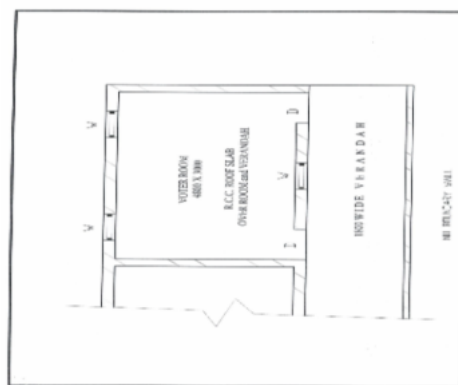

নির্বাচক নিবন্ধন আধিকারিকের স্বাক্ষর

Nazri Naksha

Google Map View

Polling Station Building Front View

Polling Station Front View

Cad View

Key MAP View

1	WB/29/199/348456	নাম : উজ্জলকুমার আচার্য পিতার নাম: প্রদ্যোৎ আচার্য বাড়ির নং : n0067 বয়স : 55 লিঙ্গ : পুরুষ	ফটো উপলব্ধ	2	WB/29/199/348860	নাম : নিলিমা আচার্য স্বামীর নাম: উজ্জল আচার্য বাড়ির নং : n0067 বয়স : 51 লিঙ্গ : মহিলা	ফটো উপলব্ধ	3	RGN1911841	নাম : শুভ আচার্য পিতার নাম: উজ্জল আচার্য বাড়ির নং : n0067 বয়স : 31 লিঙ্গ : পুরুষ	ফটো উপলব্ধ
4	WB/29/199/348183	নাম : মোহিনী আচার্য স্বামীর নাম: পার্বতী আচার্য বাড়ির নং : n0068 বয়স : 70 লিঙ্গ : মহিলা	ফটো উপলব্ধ	5	RGN1799436	নাম : শুভাশীষ আচার্য পিতার নাম: পার্বতী আচার্য বাড়ির নং : n0068 বয়স : 38 লিঙ্গ : পুরুষ	ফটো উপলব্ধ	6	LBT1850353	নাম : শান্তি রানী আচার্য স্বামীর নাম: চন্দন আচার্য বাড়ির নং : n0069 বয়স : 44 লিঙ্গ : মহিলা	ফটো উপলব্ধ
7	LBT2143691	নাম : বিশ্বজিৎ আচার্য পিতার নাম: প্রনব আচার্য বাড়ির নং : N/207 বয়স : 43 লিঙ্গ : পুরুষ	ফটো উপলব্ধ	8	WB/29/199/348858	নাম : নিয়তি আচার্য স্বামীর নাম: প্রহলাদ আচার্য বাড়ির নং : n0070 বয়স : 69 লিঙ্গ : মহিলা	ফটো উপলব্ধ	9	RGN1799477	নাম : সঞ্জীব আচার্য পিতার নাম: শিবশংকর আচার্য বাড়ির নং : n0070 বয়স : 32 লিঙ্গ : পুরুষ	ফটো উপলব্ধ
10	RGN2163095	নাম : শম্পা আচার্য পিতার নাম: উজ্জল আচার্য বাড়ির নং : N0067 বয়স : 27 লিঙ্গ : মহিলা	ফটো উপলব্ধ	11	RGN2004695	নাম : সহদেব আচার্য পিতার নাম: রঘুনাথ আচার্য বাড়ির নং : n0066 বয়স : 30 লিঙ্গ : পুরুষ	ফটো উপলব্ধ	12	RGN2093474	নাম : জয়দেব আচার্য পিতার নাম: রঘুনাথ আচার্য বাড়ির নং : N0066 বয়স : 28 লিঙ্গ : পুরুষ	ফটো উপলব্ধ
13	RGN2093433	নাম : রাজীব আচার্য পিতার নাম: শিব শঙ্কর আচার্য বাড়ির নং : N0070 বয়স : 28 লিঙ্গ : পুরুষ	ফটো উপলব্ধ	14	RGN1291210	নাম : শেফালী আচার্য স্বামীর নাম: পরিস্ফীৎ আচার্য বাড়ির নং : n0065 বয়স : 37 লিঙ্গ : মহিলা	ফটো উপলব্ধ	15	WB/29/199/348691	নাম : চিন্ময়ী আচার্য স্বামীর নাম: প্রনব আচার্য বাড়ির নং : n0069 বয়স : 56 লিঙ্গ : মহিলা	ফটো উপলব্ধ
16	RGN0167577	নাম : অপর্ণা বটব্যাল (আচার্য) স্বামীর নাম: বিশ্বজিৎ আচার্য বাড়ির নং : n0068 বয়স : 41 লিঙ্গ : মহিলা	ফটো উপলব্ধ	17	WB/29/199/348096	নাম : পার্বতী আচার্য পিতার নাম: দেবেন্দ্র আচার্য বাড়ির নং : n0068 বয়স : 80 লিঙ্গ : পুরুষ	ফটো উপলব্ধ	18	WB/29/199/348095	নাম : পুতুল আচার্য স্বামীর নাম: উৎপলকুমার আচার্য বাড়ির নং : n0067 বয়স : 51 লিঙ্গ : মহিলা	ফটো উপলব্ধ
19	WB/29/199/348098	নাম : উৎপলকুমার আচার্য পিতার নাম: প্রদ্যোৎ আচার্য বাড়ির নং : n0067 বয়স : 58 লিঙ্গ : পুরুষ	ফটো উপলব্ধ	20	WB/29/199/348191	নাম : পারুল আচার্য স্বামীর নাম: প্রদ্যোৎ আচার্য বাড়ির নং : n0067 বয়স : 75 লিঙ্গ : মহিলা	ফটো উপলব্ধ	21	WB/29/199/348244	নাম : প্রদ্যোৎ আচার্য পিতার নাম: দেবেন্দ্র আচার্য বাড়ির নং : n0067 বয়স : 84 লিঙ্গ : পুরুষ	ফটো উপলব্ধ
22	RGN1799428	নাম : মহাদেব আচার্য পিতার নাম: রঘুনাথ আচার্য বাড়ির নং : n0066 বয়স : 32 লিঙ্গ : পুরুষ	ফটো উপলব্ধ	23	WB/29/199/348476	নাম : ঝর্ণা আচার্য স্বামীর নাম: রঘুনাথ আচার্য বাড়ির নং : n0066 বয়স : 55 লিঙ্গ : মহিলা	ফটো উপলব্ধ	24	WB/29/199/348477	নাম : রঘুনাথ আচার্য পিতার নাম: কমলাকান্ত আচার্য বাড়ির নং : n0066 বয়স : 59 লিঙ্গ : পুরুষ	ফটো উপলব্ধ
25	RGN1911775	নাম : মৌমিতা রায় (আচার্য) স্বামীর নাম: অভিজিৎ আচার্য বাড়ির নং : n0065 বয়স : 34 লিঙ্গ : মহিলা	ফটো উপলব্ধ	26	RGN1799519	নাম : প্রনতি দাস (আচার্য) স্বামীর নাম: অংশুমান আচার্য বাড়ির নং : n0065 বয়স : 32 লিঙ্গ : মহিলা	ফটো উপলব্ধ	27	RGN1515428	নাম : অংশুমান আচার্য পিতার নাম: দুর্গাপদ আচার্য বাড়ির নং : n0065 বয়স : 34 লিঙ্গ : পুরুষ	ফটো উপলব্ধ
28	RGN1290980	নাম : অভিজিত আচার্য পিতার নাম: দুর্গাপদ আচার্য বাড়ির নং : n0065 বয়স : 40 লিঙ্গ : পুরুষ	ফটো উপলব্ধ	29	LBT1982412	নাম : পরিস্ফীত আচার্য পিতার নাম: দুর্গাপদ আচার্য বাড়ির নং : n0065 বয়স : 45 লিঙ্গ : পুরুষ	ফটো উপলব্ধ	30	WB/29/199/348749	নাম : মানসী আচার্য স্বামীর নাম: দুর্গাপদ আচার্য বাড়ির নং : n0065 বয়স : 64 লিঙ্গ : মহিলা	ফটো উপলব্ধ