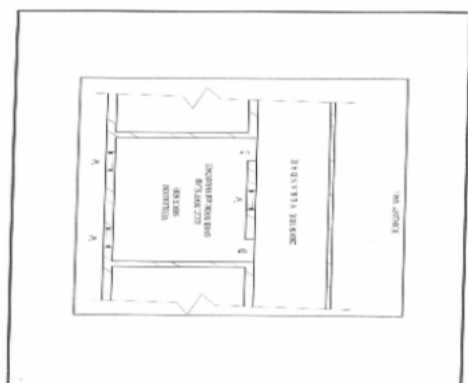

নির্বাচক নিবন্ধন আধিকারিকের স্বাক্ষর

Nazri Naksha

Google Map View

Polling Station Building Front View

Polling Station Front View

Cad View

Key MAP View

1 নাম : রাজু কনা পিতার নাম: জয়দেব কনা বাড়ির নং : N0042 বয়স : 52 লিঙ্গ : পুরুষ	WB/29/200/510210	2 নাম : শিখা কনা স্বামীর নাম: রাজু কনা বাড়ির নং : N0042 বয়স : 41 লিঙ্গ : মহিলা	GWV2168623	3 নাম : রাহুলদেব কনা পিতার নাম: রাজু কনা বাড়ির নং : এন0042 বয়স : 26 লিঙ্গ : পুরুষ	RGN2273217
4 নাম : পদ্মালোচন কর পিতার নাম: শরৎ কর বাড়ির নং : এন0004 বয়স : 77 লিঙ্গ : পুরুষ	GWV2051902	5 নাম : গুরুচরণ কর পিতার নাম: শরৎচন্দ্র কর বাড়ির নং : n0004 বয়স : 69 লিঙ্গ : পুরুষ	WB/29/200/519331	6 নাম : উমা রানী বেরা(কর) স্বামীর নাম: দীপঙ্কর কর বাড়ির নং : n0142 বয়স : 31 লিঙ্গ : মহিলা	RGN1871235
7 নাম : দীপঙ্কর কর পিতার নাম: নারায়ণ চন্দ্র কর বাড়ির নং : n0201 বয়স : 39 লিঙ্গ : পুরুষ	GWV2551760	8 নাম : মোমিতা মন্ডল(কর) স্বামীর নাম: তীর্থঙ্কর কর বাড়ির নং : n0142 বয়স : 32 লিঙ্গ : মহিলা	RGN1870948	9 নাম : তীর্থঙ্কর কর পিতার নাম: নারায়ণ কর বাড়ির নং : n0142 বয়স : 39 লিঙ্গ : পুরুষ	GWV2682870
10 নাম : উষারানী কর স্বামীর নাম: রবীন্দ্রনাথ কর বাড়ির নং : n0142 বয়স : 46 লিঙ্গ : মহিলা	GWV1571363	11 নাম : রবীন্দ্রনাথ কর পিতার নাম: নারায়ণ কর বাড়ির নং : n0142 বয়স : 48 লিঙ্গ : পুরুষ	GWV1401116	12 নাম : সরস্বতী কর স্বামীর নাম: নারায়ণ কর বাড়ির নং : n0142 বয়স : 68 লিঙ্গ : মহিলা	GWV2549939
13 নাম : কুম্ভারানী মাইতি(কর) স্বামীর নাম: দেবশীষ কর বাড়ির নং : n0004 বয়স : 33 লিঙ্গ : মহিলা	RGN1902147	14 নাম : দেবশীষ কর পিতার নাম: গুরুচরণ কর বাড়ির নং : n0004 বয়স : 42 লিঙ্গ : পুরুষ	RGN1638451	15 নাম : রেবারানী কর স্বামীর নাম: গুরুচরণ কর বাড়ির নং : n0004 বয়স : 64 লিঙ্গ : মহিলা	WB/29/200/519773
16 নাম : সুখদা কালসা স্বামীর নাম: মেঘনাদ কালসা বাড়ির নং : n0050 বয়স : 64 লিঙ্গ : মহিলা	WB/29/200/519799	17 নাম : প্রশান্ত কালসা পিতার নাম: মেঘনাথ কালসা বাড়ির নং : n0050 বয়স : 39 লিঙ্গ : পুরুষ	GWV2619724	18 নাম : পিপাসা কালসা স্বামীর নাম: প্রশান্ত কালসা বাড়ির নং : n0050 বয়স : 35 লিঙ্গ : মহিলা	RGN1638618
19 নাম : কাকলি মালিক স্বামীর নাম: গৌর মালিক বাড়ির নং : n0050 বয়স : 39 লিঙ্গ : মহিলা	GWV2619716	20 নাম : সুমিত্রা মালিক স্বামীর নাম: অরুণ মালিক বাড়ির নং : n0134 বয়স : 44 লিঙ্গ : মহিলা	GWV2421337	21 নাম : মেঘনাদ কালসা পিতার নাম: সুখ্য কালসা বাড়ির নং : n0050 বয়স : 71 লিঙ্গ : পুরুষ	WB/29/200/519400
22 নাম : প্রমিলা কালসা স্বামীর নাম: রামপদ কালসা বাড়ির নং : n0134 বয়স : 80 লিঙ্গ : মহিলা	WB/29/200/519624	23 নাম : রবীন মালিক মায়ের নাম: কাকলী মালিক বাড়ির নং : এন0050 বয়স : 26 লিঙ্গ : পুরুষ	RGN2255420	24 নাম : রবীন মালিক পিতার নাম: অরুণ মালিক বাড়ির নং : N0134 বয়স : 26 লিঙ্গ : পুরুষ	RGN2528867
25 নাম : প্রিয়ান্বিতা কালসা স্বামীর নাম: রবীন কালসা বাড়ির নং : N0129 বয়স : 25 লিঙ্গ : মহিলা	RGN2529014	26 নাম : শব্দ কালসা পিতার নাম: নারায়ণ কালসা বাড়ির নং : এন0129 বয়স : 24 লিঙ্গ : পুরুষ	RGN2641660	27 নাম : রবীন কালসা পিতার নাম: নারায়ণ কালসা বাড়ির নং : এন0129 বয়স : 27 লিঙ্গ : পুরুষ	RGN2255578
28 নাম : কমল কালসা পিতার নাম: শচীন কালসা বাড়ির নং : n0123 বয়স : 44 লিঙ্গ : পুরুষ	GWV2175644	29 নাম : সন্তু কালসা পিতার নাম: তাপস কালসা বাড়ির নং : এন0123 বয়স : 29 লিঙ্গ : পুরুষ	RGN2848455	30 নাম : শুভঙ্কর কালসা অন্যান্য: কমল কালসা বাড়ির নং : এন0123 বয়স : 22 লিঙ্গ : পুরুষ	RGN2776839