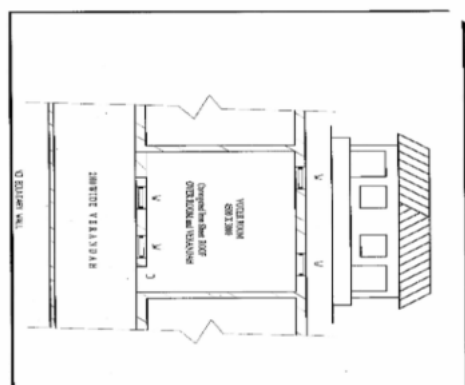

নির্বাচক নিবন্ধন আধিকারিকের স্বাক্ষর

Nazri Naksha

Google Map View

Polling Station Building Front View

Polling Station Front View

Cad View

Key MAP View

1 নাম : উত্তম অধিকারী পিতার নাম: পঞ্চানন অধিকারী বাড়ির নং : n0006 বয়স : 55 লিঙ্গ : পুরুষ	WB/29/200/528258	2 নাম : শ্যামল কুমার অধিকারী পিতার নাম: পঞ্চানন অধিকারী বাড়ির নং : n0006 বয়স : 40 লিঙ্গ : পুরুষ	RGN1326347	3 নাম : শ্যামাশ্রী অধিকারী স্বামীর নাম: উত্তম কুমার অধিকারী বাড়ির নং : n0006 বয়স : 42 লিঙ্গ : মহিলা	GWV2683837
4 নাম : অনিমা ভক্তা (অধিকারী) স্বামীর নাম: অলক কুমার অধিকারী বাড়ির নং : n0006 বয়স : 39 লিঙ্গ : মহিলা	GWV2683886	5 নাম : মহাদেব অধিকারী পিতার নাম: ক্ষুদিরাম অধিকারী বাড়ির নং : n0008 বয়স : 57 লিঙ্গ : পুরুষ	WB/29/200/528846	6 নাম : মন্দদরী অধিকারী স্বামীর নাম: মহাদেব অধিকারী বাড়ির নং : n0008 বয়স : 53 লিঙ্গ : মহিলা	GWV1560424
7 নাম : অলক কুমার অধিকারী পিতার নাম: পঞ্চানন অধিকারী বাড়ির নং : n0157 বয়স : 51 লিঙ্গ : পুরুষ	RGN1023183	8 নাম : পল্লবী অধিকারী পিতার নাম: অলোক অধিকারী বাড়ির নং : এন0006 বয়স : 21 লিঙ্গ : মহিলা	RGN2894004	9 নাম : গঙ্গা অধিকারী স্বামীর নাম: জগন্নাথ অধিকারী বাড়ির নং : n0001 বয়স : 70 লিঙ্গ : মহিলা	WB/29/200/528158
10 নাম : সোনালী পাড়ই(অধিকারী) স্বামীর নাম: সুজিত অধিকারী বাড়ির নং : n0006 বয়স : 31 লিঙ্গ : মহিলা	RGN2061240	11 নাম : সমরেশ অধিকারী পিতার নাম: যাদব চন্দ্র অধিকারী বাড়ির নং : N0003 বয়স : 29 লিঙ্গ : পুরুষ	RGN2139426	12 নাম : সত্যজিত অধিকারী পিতার নাম: নিধুরাম অধিকারী বাড়ির নং : এন0005 বয়স : 28 লিঙ্গ : পুরুষ	RGN2235927
13 নাম : সোমনাথ অধিকারী পিতার নাম: মহাদেব অধিকারী বাড়ির নং : এন0008 বয়স : 24 লিঙ্গ : পুরুষ	RGN2626141	14 নাম : অভিজিৎ অধিকারী পিতার নাম: গৌতম অধিকারী বাড়ির নং : এন0001 বয়স : 24 লিঙ্গ : পুরুষ	RGN2623668	15 নাম : সমীর অধিকারী পিতার নাম: গৌতম অধিকারী বাড়ির নং : N0001 বয়স : 28 লিঙ্গ : পুরুষ	RGN2139574
16 নাম : পঞ্চানন অধিকারী পিতার নাম: শশী অধিকারী বাড়ির নং : n0006 বয়স : 83 লিঙ্গ : পুরুষ	RGN2849727	17 নাম : পুষ্প অধিকারী স্বামীর নাম: সুকুমার অধিকারী বাড়ির নং : n0006 বয়স : 58 লিঙ্গ : মহিলা	GWV2552230	18 নাম : রঘুনাথ অধিকারী পিতার নাম: মহাদেব অধিকারী বাড়ির নং : n0008 বয়স : 30 লিঙ্গ : পুরুষ	RGN2061273
19 নাম : শুভেন্দ্র অধিকারী পিতার নাম: নিধুরাম অধিকারী বাড়ির নং : n0005 বয়স : 31 লিঙ্গ : পুরুষ	RGN2061216	20 নাম : চিরঞ্জিৎ অধিকারী পিতার নাম: সুকুমার অধিকারী বাড়ির নং : n0006 বয়স : 33 লিঙ্গ : পুরুষ	RGN1872035	21 নাম : প্রসেনজিত অধিকারী পিতার নাম: সুকুমার অধিকারী বাড়ির নং : n0006 বয়স : 37 লিঙ্গ : পুরুষ	RGN1326263
22 নাম : সুকুমার অধিকারী পিতার নাম: পঞ্চানন অধিকারী বাড়ির নং : n0006 বয়স : 63 লিঙ্গ : পুরুষ	WB/29/200/528318	23 নাম : নিধু অধিকারী পিতার নাম: সুরেন্দ্র অধিকারী বাড়ির নং : n0005 বয়স : 61 লিঙ্গ : পুরুষ	WB/29/200/528319	24 নাম : চম্পা অধিকারী স্বামীর নাম: যাদব অধিকারী বাড়ির নং : n0003 বয়স : 58 লিঙ্গ : মহিলা	WB/29/200/528958
25 নাম : যাদব অধিকারী পিতার নাম: সুরেন্দ্র অধিকারী বাড়ির নং : n0003 বয়স : 66 লিঙ্গ : পুরুষ	WB/29/200/528957	26 নাম : টুম্পা অধিকারী স্বামীর নাম: স্বপন অধিকারী বাড়ির নং : n0001 বয়স : 35 লিঙ্গ : মহিলা	RGN1758663	27 নাম : স্বপন অধিকারী পিতার নাম: জগন্নাথ অধিকারী বাড়ির নং : n0001 বয়স : 40 লিঙ্গ : পুরুষ	RGN1326446
28 নাম : সাবিত্রী অধিকারী স্বামীর নাম: গৌতম অধিকারী বাড়ির নং : n0001 বয়স : 51 লিঙ্গ : মহিলা	WB/29/200/528161	29 নাম : গৌতম অধিকারী পিতার নাম: জগন্নাথ অধিকারী বাড়ির নং : n0001 বয়স : 55 লিঙ্গ : পুরুষ	WB/29/200/528272	30 নাম : সুজিত অধিকারী পিতার নাম: পঞ্চানন অধিকারী বাড়ির নং : n0006 বয়স : 42 লিঙ্গ : পুরুষ	RGN1326339