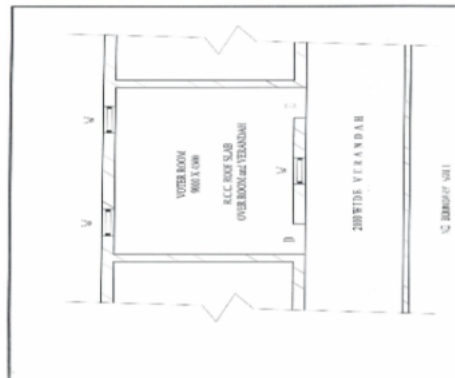

নির্বাচক নিবন্ধন আধিকারিকের স্বাক্ষর

Nazri Naksha

Google Map View

Polling Station Building Front View

Polling Station Front View

Cad View

Key MAP View

1 নাম : নিতাই কর পিতার নাম: কৃষ্ণপদ কর বাড়ির নং : n0003 বয়স : 61 লিঙ্গ : পুরুষ	WB/29/200/525076	ফটো উপলব্ধ	2 নাম : মাধবী কর স্বামীর নাম: নিতাই কর বাড়ির নং : n0003 বয়স : 43 লিঙ্গ : মহিলা	GWV2423242	ফটো উপলব্ধ	3 নাম : মদনচন্দ্র কর পিতার নাম: কৃষ্ণপদ কর বাড়ির নং : n0004 বয়স : 71 লিঙ্গ : পুরুষ	WB/29/200/525026	ফটো উপলব্ধ
4 নাম : মেনকারানী কর স্বামীর নাম: মদনচন্দ্র কর বাড়ির নং : n0004 বয়স : 62 লিঙ্গ : মহিলা	WB/29/200/525333	ফটো উপলব্ধ	5 নাম : গৌতম কর পিতার নাম: রতন কর বাড়ির নং : n0005 বয়স : 52 লিঙ্গ : পুরুষ	RGN2318277	ফটো উপলব্ধ	6 নাম : দীপক কর পিতার নাম: সুশীল কর বাড়ির নং : n0074 বয়স : 34 লিঙ্গ : পুরুষ	RGN1759307	ফটো উপলব্ধ
7 নাম : অলোক কর পিতার নাম: সুশীল কর বাড়ির নং : n0074 বয়স : 31 লিঙ্গ : পুরুষ	RGN1872571	ফটো উপলব্ধ	8 নাম : অরুণকুমার কর পিতার নাম: হরেকৃষ্ণ কর বাড়ির নং : n0125 বয়স : 54 লিঙ্গ : পুরুষ	RGN2365740	ফটো উপলব্ধ	9 নাম : সরস্বতী কর স্বামীর নাম: অরুণ কুমার কর বাড়ির নং : n0125 বয়স : 42 লিঙ্গ : মহিলা	GWV2177111	ফটো উপলব্ধ
10 নাম : মাধবী কর স্বামীর নাম: সুশীল কর বাড়ির নং : n0074 বয়স : 55 লিঙ্গ : মহিলা	WB/29/200/525384	ফটো উপলব্ধ	11 নাম : নির্মালা সাহু(কর) স্বামীর নাম: কার্তিক চন্দ্র কর বাড়ির নং : n0005 বয়স : 43 লিঙ্গ : মহিলা	RGN1963222	ফটো উপলব্ধ	12 নাম : কার্তিক চন্দ্র কর পিতার নাম: রতন কর বাড়ির নং : n0005 বয়স : 43 লিঙ্গ : পুরুষ	GWV2177137	ফটো উপলব্ধ
13 নাম : কাকলি মাইতি (কর) স্বামীর নাম: গৌতম কর বাড়ির নং : n0005 বয়স : 44 লিঙ্গ : মহিলা	GWV2608636	ফটো উপলব্ধ	14 নাম : দেবাজ্ঞন কর পিতার নাম: গৌতম কর বাড়ির নং : এন0005 বয়স : 26 লিঙ্গ : পুরুষ	RGN2235570	ফটো উপলব্ধ	15 নাম : অনুশ্রী কর পিতার নাম: গৌতম কর বাড়ির নং : এন0005 বয়স : 23 লিঙ্গ : মহিলা	RGN2683241	ফটো উপলব্ধ
16 নাম : অমিত কুমার কর পিতার নাম: অরুণ কুমার কর বাড়ির নং : এন0125 বয়স : 23 লিঙ্গ : পুরুষ	RGN2690584	ফটো উপলব্ধ	17 নাম : বিশ্বজিৎ কর পিতার নাম: নিতাই কর বাড়ির নং : n0003 বয়স : 30 লিঙ্গ : পুরুষ	RGN1993120	ফটো উপলব্ধ	18 নাম : মল্লিকা শাসমল সামন্ত স্বামীর নাম: কৃষ্ণেন্দু সামন্ত বাড়ির নং : এন0078 বয়স : 30 লিঙ্গ : মহিলা	RGN1964501	ফটো উপলব্ধ
19 নাম : শুভ্রনীল ঘড়া পিতার নাম: বিলাস ঘড়া বাড়ির নং : এন0002 বয়স : 23 লিঙ্গ : পুরুষ	RGN2729390	ফটো উপলব্ধ	20 নাম : বিবেক ঘড়া পিতার নাম: নিরঞ্জন ঘড়া বাড়ির নং : n0002 বয়স : 51 লিঙ্গ : পুরুষ	RGN2776037	ফটো উপলব্ধ	21 নাম : সুজাতা ঘড়া স্বামীর নাম: বিকাশ চন্দ্র ঘড়া বাড়ির নং : n0002 বয়স : 47 লিঙ্গ : মহিলা	GWV2423267	ফটো উপলব্ধ
22 নাম : ত্রিয়াস ঘড়া পিতার নাম: বিকাশ চন্দ্র ঘড়া বাড়ির নং : নং002 বয়স : 24 লিঙ্গ : পুরুষ	RGN2633204	ফটো উপলব্ধ	23 নাম : মধুমিতা ভৌমিক ঘড়া স্বামীর নাম: অমৃত ঘড়া বাড়ির নং : এন0129 বয়স : 34 লিঙ্গ : মহিলা	RGN2287985	ফটো উপলব্ধ	24 নাম : স্বরূপ ঘড়া পিতার নাম: গণেশ ঘড়া বাড়ির নং : N0129 বয়স : 27 লিঙ্গ : পুরুষ	RGN2181436	ফটো উপলব্ধ
25 নাম : চন্দনা ভৌমিক ঘড়া স্বামীর নাম: বিধান ঘড়া বাড়ির নং : N0002 বয়স : 33 লিঙ্গ : মহিলা	AKQ1391028	ফটো উপলব্ধ	26 নাম : বিকাশ চন্দ্র ঘড়া পিতার নাম: নিরঞ্জন ঘড়া বাড়ির নং : n0002 বয়স : 63 লিঙ্গ : পুরুষ	RGN1759505	ফটো উপলব্ধ	27 নাম : বিভাষ ঘড়া পিতার নাম: নিরঞ্জন ঘড়া বাড়ির নং : n0002 বয়স : 57 লিঙ্গ : পুরুষ	WB/29/200/525150	ফটো উপলব্ধ
28 নাম : বিলাস ঘড়া পিতার নাম: নিরঞ্জন ঘড়া বাড়ির নং : n0002 বয়স : 55 লিঙ্গ : পুরুষ	WB/29/200/525148	ফটো উপলব্ধ	29 নাম : গীতা ঘড়া (গুড়িয়া) স্বামীর নাম: বিলাস ঘড়া বাড়ির নং : n0002 বয়স : 49 লিঙ্গ : মহিলা	GWV2608594	ফটো উপলব্ধ	30 নাম : সোমা সামন্ত (ঘড়া) স্বামীর নাম: বিবেক ঘড়া বাড়ির নং : n0002 বয়স : 38 লিঙ্গ : মহিলা	GWV2683290	ফটো উপলব্ধ