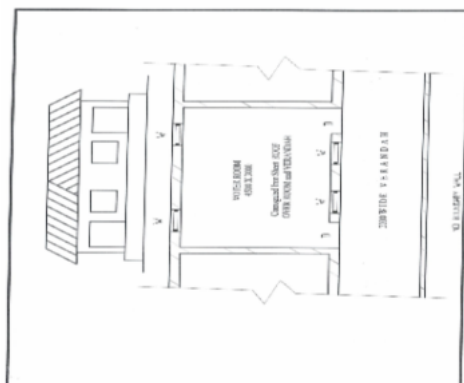

নির্বাচক নিবন্ধন আধিকারিকের স্বাক্ষর

Nazri Naksha

Google Map View

Polling Station Building Front View

Polling Station Front View

Cad View

Key MAP View

1 নাম : নিয়তী আদক স্বামীর নাম: জয়দেব আদক বাড়ির নং : n0053 বয়স : 72 লিঙ্গ : মহিলা	WB/29/200/531062	ফটো উপলব্ধ	2 নাম : দীপঙ্কর আদক স্বামীর নাম: নিয়তি আদক বাড়ির নং : n0053 বয়স : 38 লিঙ্গ : পুরুষ	RGN1571264	ফটো উপলব্ধ	3 নাম : পূজা জানা আদক স্বামীর নাম: দীপঙ্কর আদক বাড়ির নং : nং053 বয়স : 23 লিঙ্গ : মহিলা	RGN2839959	ফটো উপলব্ধ
4 নাম : নয়ন ঘড়া পিতার নাম: গোপাল চন্দ্র ঘড়া বাড়ির নং : n0004 বয়স : 27 লিঙ্গ : পুরুষ	RGN2190155	ফটো উপলব্ধ	5 নাম : সমিত রাণা পিতার নাম: বলাই চন্দ্র রাণা বাড়ির নং : N0001 বয়স : 29 লিঙ্গ : পুরুষ	RGN2488799	ফটো উপলব্ধ	6 নাম : সঞ্জীব ঘড়া পিতার নাম: মথুরামোহন ঘড়া বাড়ির নং : N005 বয়স : 27 লিঙ্গ : পুরুষ	RGN2184919	ফটো উপলব্ধ
7 নাম : পায়েল করন ঘড়া স্বামীর নাম: শেখর ঘড়া বাড়ির নং : nং001 বয়স : 24 লিঙ্গ : মহিলা	RGN2835718	ফটো উপলব্ধ	8 নাম : সুখদা ঘড়া স্বামীর নাম: দুলাল ঘড়া বাড়ির নং : n0001 বয়স : 70 লিঙ্গ : মহিলা	WB/29/200/531522	ফটো উপলব্ধ	9 নাম : হরিপদ ঘড়া পিতার নাম: বঙ্কিম ঘড়া বাড়ির নং : n0001 বয়স : 74 লিঙ্গ : পুরুষ	WB/29/200/531048	ফটো উপলব্ধ
10 নাম : মীরা জানা(ঘড়া) স্বামীর নাম: হরিপদ ঘড়া বাড়ির নং : n0001 বয়স : 65 লিঙ্গ : মহিলা	WB/29/200/531506	ফটো উপলব্ধ	11 নাম : গোবিন্দ ঘড়া পিতার নাম: বঙ্কিম ঘড়া বাড়ির নং : n0001 বয়স : 65 লিঙ্গ : পুরুষ	WB/29/200/531038	ফটো উপলব্ধ	12 নাম : অনিমা ঘড়া স্বামীর নাম: গোবিন্দ ঘড়া বাড়ির নং : n0001 বয়স : 54 লিঙ্গ : মহিলা	WB/29/200/531507	ফটো উপলব্ধ
13 নাম : শেখর ঘড়া পিতার নাম: গোবিন্দ ঘড়া বাড়ির নং : n0001 বয়স : 32 লিঙ্গ : পুরুষ	RGN1873231	ফটো উপলব্ধ	14 নাম : গুরুপদ ঘড়া পিতার নাম: বঙ্কিম চন্দ্র ঘড়া বাড়ির নং : n0001 বয়স : 60 লিঙ্গ : পুরুষ	RGN1471317	ফটো উপলব্ধ	15 নাম : লীলা ঘড়া স্বামীর নাম: গুরুপদ ঘড়া বাড়ির নং : n0001 বয়স : 45 লিঙ্গ : মহিলা	RGN1471408	ফটো উপলব্ধ
16 নাম : অমতা ঘড়া স্বামীর নাম: পুর্নেন্দু ঘড়া বাড়ির নং : n0004 বয়স : 30 লিঙ্গ : মহিলা	RGN1993336	ফটো উপলব্ধ	17 নাম : মথুরা ঘড়া পিতার নাম: নিরঞ্জন ঘড়া বাড়ির নং : n0005 বয়স : 75 লিঙ্গ : পুরুষ	WB/29/200/531023	ফটো উপলব্ধ	18 নাম : মাপুরী ঘড়া স্বামীর নাম: মথুরা ঘড়া বাড়ির নং : n0005 বয়স : 69 লিঙ্গ : মহিলা	WB/29/200/531055	ফটো উপলব্ধ
19 নাম : শ্রীমতি ঘড়া স্বামীর নাম: মথুরা ঘড়া বাড়ির নং : n0005 বয়স : 60 লিঙ্গ : মহিলা	WB/29/200/531106	ফটো উপলব্ধ	20 নাম : বিশ্ভজিৎ ঘড়া পিতার নাম: মথুরা ঘড়া বাড়ির নং : n0005 বয়স : 32 লিঙ্গ : পুরুষ	RGN1873272	ফটো উপলব্ধ	21 নাম : অজধ্যা ঘর ঘড়া পিতার নাম: নিরঞ্জন ঘড়া বাড়ির নং : n0006 বয়স : 66 লিঙ্গ : পুরুষ	RGN2392090	ফটো উপলব্ধ
22 নাম : মীনুরানী ঘড়া স্বামীর নাম: অযোধ্যা ঘড়া বাড়ির নং : n0006 বয়স : 60 লিঙ্গ : মহিলা	WB/29/200/531064	ফটো উপলব্ধ	23 নাম : সুরজিৎ ঘড়া পিতার নাম: অযোধ্যা ঘড়া বাড়ির নং : n0006 বয়স : 30 লিঙ্গ : পুরুষ	RGN1963768	ফটো উপলব্ধ	24 নাম : পুর্নেন্দু ঘড়া পিতার নাম: চিত্তরঞ্জন ঘড়া বাড়ির নং : n0004 বয়স : 53 লিঙ্গ : পুরুষ	WB/29/200/531324	ফটো উপলব্ধ
25 নাম : রূপালী ঘড়া স্বামীর নাম: রাধানাথ ঘড়া বাড়ির নং : n0004 বয়স : 35 লিঙ্গ : মহিলা	RGN1571355	ফটো উপলব্ধ	26 নাম : রাধানাথ ঘড়া পিতার নাম: চিত্তরঞ্জন ঘড়া বাড়ির নং : n0004 বয়স : 55 লিঙ্গ : পুরুষ	WB/29/200/531371	ফটো উপলব্ধ	27 নাম : নীলিমা ঘড়া স্বামীর নাম: মিলন ঘড়া বাড়ির নং : n0004 বয়স : 44 লিঙ্গ : মহিলা	GWV2619955	ফটো উপলব্ধ
28 নাম : মিলন চন্দ্র ঘড়া পিতার নাম: চিত্তরঞ্জন ঘড়া বাড়ির নং : n0004 বয়স : 54 লিঙ্গ : পুরুষ	RGN2871663	ফটো উপলব্ধ	29 নাম : গীতারানী ঘড়া স্বামীর নাম: রাখাল ঘড়া বাড়ির নং : n0004 বয়স : 41 লিঙ্গ : মহিলা	GWV2426559	ফটো উপলব্ধ	30 নাম : রাখাল ঘড়া পিতার নাম: চিত্তরঞ্জন ঘড়া বাড়ির নং : n0004 বয়স : 59 লিঙ্গ : পুরুষ	WB/29/200/531453	ফটো উপলব্ধ