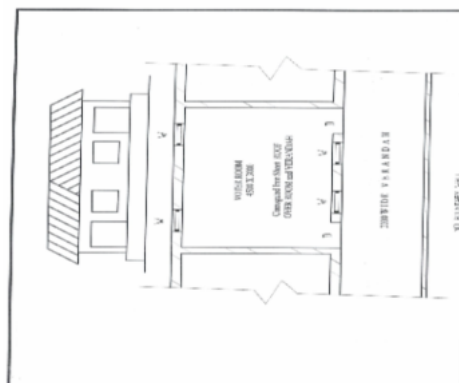

নির্বাচক নিবন্ধন আধিকারিকের স্বাক্ষর

Nazri Naksha

Google Map View

Polling Station Building Front View

Polling Station Front View

Cad View

Key MAP View

1 নাম : নিয়তী আদক স্বামীর নাম: জয়দেব আদক বাড়ির নং : n0053 বয়স : 72 লিঙ্গ : মহিলা	WB/29/200/531062	ফটো উপলব্ধ	2 নাম : দীপঙ্কর আদক স্বামীর নাম: নিয়তি আদক বাড়ির নং : n0053 বয়স : 38 লিঙ্গ : পুরুষ	RGN1571264	ফটো উপলব্ধ	3 নাম : পূজা জানা আদক স্বামীর নাম: দীপঙ্কর আদক বাড়ির নং : nং053 বয়স : 23 লিঙ্গ : মহিলা	RGN2839959	ফটো উপলব্ধ
4 নাম : নয়ন ঘড়া পিতার নাম: গোপাল চন্দ্র ঘড়া বাড়ির নং : n0004 বয়স : 27 লিঙ্গ : পুরুষ	RGN2190155	ফটো উপলব্ধ	5 নাম : সমিত রাণা পিতার নাম: বলাই চন্দ্র রাণা বাড়ির নং : N0001 বয়স : 29 লিঙ্গ : পুরুষ	RGN2488799	ফটো উপলব্ধ	6 নাম : সঞ্জীব ঘড়া পিতার নাম: মথুরামোহন ঘড়া বাড়ির নং : N005 বয়স : 27 লিঙ্গ : পুরুষ	RGN2184919	ফটো উপলব্ধ
7 নাম : পায়েল করন ঘড়া স্বামীর নাম: শেখর ঘড়া বাড়ির নং : nং001 বয়স : 24 লিঙ্গ : মহিলা	RGN2835718	ফটো উপলব্ধ	8 নাম : সুখদা ঘড়া স্বামীর নাম: দুলাল ঘড়া বাড়ির নং : n0001 বয়স : 70 লিঙ্গ : মহিলা	WB/29/200/531522	ফটো উপলব্ধ	9 নাম : হরিপদ ঘড়া পিতার নাম: বঙ্কিম ঘড়া বাড়ির নং : n0001 বয়স : 74 লিঙ্গ : পুরুষ	WB/29/200/531048	ফটো উপলব্ধ
10 নাম : মীরা জানা(ঘড়া) স্বামীর নাম: হরিপদ ঘড়া বাড়ির নং : n0001 বয়স : 65 লিঙ্গ : মহিলা	WB/29/200/531506	ফটো উপলব্ধ	11 নাম : গোবিন্দ ঘড়া পিতার নাম: বঙ্কিম ঘড়া বাড়ির নং : n0001 বয়স : 65 লিঙ্গ : পুরুষ	WB/29/200/531038	ফটো উপলব্ধ	12 নাম : অনিমা ঘড়া স্বামীর নাম: গোবিন্দ ঘড়া বাড়ির নং : n0001 বয়স : 54 লিঙ্গ : মহিলা	WB/29/200/531507	ফটো উপলব্ধ
13 নাম : শেখর ঘড়া পিতার নাম: গোবিন্দ ঘড়া বাড়ির নং : n0001 বয়স : 32 লিঙ্গ : পুরুষ	RGN1873231	ফটো উপলব্ধ	14 নাম : গুরুপদ ঘড়া পিতার নাম: বঙ্কিম চন্দ্র ঘড়া বাড়ির নং : n0001 বয়স : 60 লিঙ্গ : পুরুষ	RGN1471317	ফটো উপলব্ধ	15 নাম : লীলা ঘড়া স্বামীর নাম: গুরুপদ ঘড়া বাড়ির নং : n0001 বয়স : 45 লিঙ্গ : মহিলা	RGN1471408	ফটো উপলব্ধ
16 নাম : অমতা ঘড়া স্বামীর নাম: পুর্নেন্দু ঘড়া বাড়ির নং : n0004 বয়স : 30 লিঙ্গ : মহিলা	RGN1993336	ফটো উপলব্ধ	17 নাম : মথুরা ঘড়া পিতার নাম: নিরঞ্জন ঘড়া বাড়ির নং : n0005 বয়স : 75 লিঙ্গ : পুরুষ	WB/29/200/531023	ফটো উপলব্ধ	18 নাম : মাপুরী ঘড়া স্বামীর নাম: মথুরা ঘড়া বাড়ির নং : n0005 বয়স : 69 লিঙ্গ : মহিলা	WB/29/200/531055	ফটো উপলব্ধ
19 নাম : শ্রীমতি ঘড়া স্বামীর নাম: মথুরা ঘড়া বাড়ির নং : n0005 বয়স : 60 লিঙ্গ : মহিলা	WB/29/200/531106	ফটো উপলব্ধ	20 নাম : বিশ্ভজিৎ ঘড়া পিতার নাম: মথুরা ঘড়া বাড়ির নং : n0005 বয়স : 32 লিঙ্গ : পুরুষ	RGN1873272	ফটো উপলব্ধ	21 নাম : অজধ্যা ঘর ঘড়া পিতার নাম: নিরঞ্জন ঘড়া বাড়ির নং : n0006 বয়স : 66 লিঙ্গ : পুরুষ	RGN2392090	ফটো উপলব্ধ
22 নাম : মীনুরানী ঘড়া স্বামীর নাম: অযোধ্যা ঘড়া বাড়ির নং : n0006 বয়স : 60 লিঙ্গ : মহিলা	WB/29/200/531064	ফটো উপলব্ধ	23 নাম : সুরজিৎ ঘড়া পিতার নাম: অযোধ্যা ঘড়া বাড়ির নং : n0006 বয়স : 30 লিঙ্গ : পুরুষ	RGN1963768	ফটো উপলব্ধ	24 নাম : পুর্নেন্দু ঘড়া পিতার নাম: চিত্তরঞ্জন ঘড়া বাড়ির নং : n0004 বয়স : 53 লিঙ্গ : পুরুষ	WB/29/200/531324	ফটো উপলব্ধ
25 নাম : রূপালী ঘড়া স্বামীর নাম: রাধানাথ ঘড়া বাড়ির নং : n0004 বয়স : 35 লিঙ্গ : মহিলা	RGN1571355	ফটো উপলব্ধ	26 নাম : রাধানাথ ঘড়া পিতার নাম: চিত্তরঞ্জন ঘড়া বাড়ির নং : n0004 বয়স : 55 লিঙ্গ : পুরুষ	WB/29/200/531371	ফটো উপলব্ধ	27 নাম : নীলিমা ঘড়া স্বামীর নাম: মিলন ঘড়া বাড়ির নং : n0004 বয়স : 44 লিঙ্গ : মহিলা	GWV2619955	ফটো উপলব্ধ
28 নাম : মিলন চন্দ্র ঘড়া পিতার নাম: চিত্তরঞ্জন ঘড়া বাড়ির নং : n0004 বয়স : 54 লিঙ্গ : পুরুষ	RGN2871663	ফটো উপলব্ধ	29 নাম : গীতারানী ঘড়া স্বামীর নাম: রাখাল ঘড়া বাড়ির নং : n0004 বয়স : 41 লিঙ্গ : মহিলা	GWV2426559	ফটো উপলব্ধ	30 নাম : রাখাল ঘড়া পিতার নাম: চিত্তরঞ্জন ঘড়া বাড়ির নং : n0004 বয়স : 59 লিঙ্গ : পুরুষ	WB/29/200/531453	ফটো উপলব্ধ