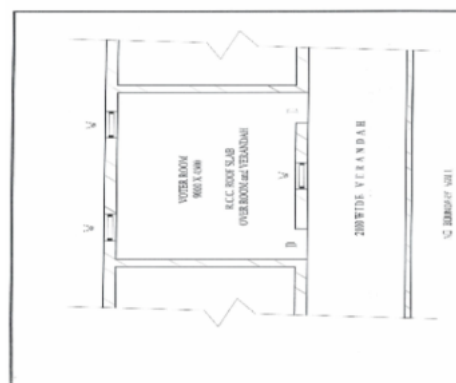

নির্বাচক নিবন্ধন আধিকারিকের স্বাক্ষর

Nazri Naksha

Google Map View

Polling Station Building Front View

Polling Station Front View

Cad View

Key MAP View

1 নাম : শম্ভুনাথ ঘোড়াই পিতার নাম: সত্যেন্দ্র ঘোড়াই বাড়ির নং : n0127 বয়স : 64 লিঙ্গ : পুরুষ	WB/29/199/354120	ফটো উপলব্ধ	2 নাম : শ্যামল ঘোড়াই পিতার নাম: শম্ভুনাথ ঘোড়াই বাড়ির নং : n0127 বয়স : 43 লিঙ্গ : পুরুষ	LBT1983857	ফটো উপলব্ধ	3 নাম : বৃন্দা ঘোড়াই স্বামীর নাম: শম্ভু ঘোড়াই বাড়ির নং : n0127 বয়স : 57 লিঙ্গ : মহিলা	WB/29/199/354474	ফটো উপলব্ধ
4 নাম : অমল ঘোড়াই পিতার নাম: শম্ভু ঘোড়াই বাড়ির নং : N/246 বয়স : 39 লিঙ্গ : পুরুষ	LBT2247278	ফটো উপলব্ধ	5 নাম : মধুমিতা মন্ডল (ঘোড়াই) স্বামীর নাম: অমল ঘোড়াই বাড়ির নং : N/246 বয়স : 35 লিঙ্গ : মহিলা	RGN1912369	ফটো উপলব্ধ	6 নাম : অপর্ণা ঘোড়াই স্বামীর নাম: শ্যামল ঘোড়াই বাড়ির নং : N/72 বয়স : 42 লিঙ্গ : মহিলা	LBT1919687	ফটো উপলব্ধ
7 নাম : সুশীল জানা পিতার নাম: বিজয় জানা বাড়ির নং : n0002 বয়স : 58 লিঙ্গ : পুরুষ	WB/29/199/354192	ফটো উপলব্ধ	8 নাম : সুমিত্রা জানা স্বামীর নাম: সুশীল জানা বাড়ির নং : n0002 বয়স : 54 লিঙ্গ : মহিলা	WB/29/199/354369	ফটো উপলব্ধ	9 নাম : সুনীল জানা পিতার নাম: বিজয় জানা বাড়ির নং : n0003 বয়স : 53 লিঙ্গ : পুরুষ	WB/29/199/354207	ফটো উপলব্ধ
10 নাম : অনিমা জানা স্বামীর নাম: সুনীল জানা বাড়ির নং : n0003 বয়স : 43 লিঙ্গ : মহিলা	LBT1781186	ফটো উপলব্ধ	11 নাম : তারারানী জানা স্বামীর নাম: বিমল জানা বাড়ির নং : n0004 বয়স : 80 লিঙ্গ : মহিলা	WB/29/199/354203	ফটো উপলব্ধ	12 নাম : উৎপল জানা পিতার নাম: বিমল জানা বাড়ির নং : n0004 বয়স : 49 লিঙ্গ : পুরুষ	WB/29/199/354658	ফটো উপলব্ধ
13 নাম : অয়ন জানা পিতার নাম: উৎপল জানা বাড়ির নং : n0004 বয়স : 30 লিঙ্গ : পুরুষ	RGN1912310	ফটো উপলব্ধ	14 নাম : প্রবীরকুমার জানা পিতার নাম: বসন্ত জানা বাড়ির নং : n0010 বয়স : 48 লিঙ্গ : পুরুষ	LBT1161868	ফটো উপলব্ধ	15 নাম : প্রমিলা জানা স্বামীর নাম: বসন্ত জানা বাড়ির নং : n0010 বয়স : 87 লিঙ্গ : মহিলা	WB/29/199/354184	ফটো উপলব্ধ
16 নাম : সারদা মাজী স্বামীর নাম: নিরঞ্জন মাজী বাড়ির নং : n0009 বয়স : 50 লিঙ্গ : মহিলা	LBT1162999	ফটো উপলব্ধ	17 নাম : অনুপম মাজী পিতার নাম: নিমাই চরন মাজী বাড়ির নং : n0009 বয়স : 53 লিঙ্গ : পুরুষ	WB/29/199/354152	ফটো উপলব্ধ	18 নাম : অভিজিৎ জানা পিতার নাম: শচীনন্দন জানা বাড়ির নং : n0009 বয়স : 34 লিঙ্গ : পুরুষ	RGN1595453	ফটো উপলব্ধ
19 নাম : শচীনন্দন জানা পিতার নাম: কালিপদ জানা বাড়ির নং : n0009 বয়স : 62 লিঙ্গ : পুরুষ	WB/29/199/354458	ফটো উপলব্ধ	20 নাম : কার্তিক জানা পিতার নাম: সুকুমার জানা বাড়ির নং : n0006 বয়স : 34 লিঙ্গ : পুরুষ	RGN1595461	ফটো উপলব্ধ	21 নাম : উজ্জ্বলা জানা স্বামীর নাম: সুকুমার জানা বাড়ির নং : n0006 বয়স : 56 লিঙ্গ : মহিলা	WB/29/199/354370	ফটো উপলব্ধ
22 নাম : সুকুমার জানা পিতার নাম: বিজয় জানা বাড়ির নং : n0006 বয়স : 61 লিঙ্গ : পুরুষ	WB/29/199/354395	ফটো উপলব্ধ	23 নাম : স্নেহলতা জানা স্বামীর নাম: মনুখ জানা বাড়ির নং : n0005 বয়স : 56 লিঙ্গ : মহিলা	WB/29/199/354265	ফটো উপলব্ধ	24 নাম : মনুখ জানা পিতার নাম: গোবিন্দ জানা বাড়ির নং : n0005 বয়স : 66 লিঙ্গ : পুরুষ	WB/29/199/354264	ফটো উপলব্ধ
25 নাম : সুনন্দা শাসমল স্বামীর নাম: সনাতন শাসমল বাড়ির নং : n0004 বয়স : 42 লিঙ্গ : মহিলা	LBT2185908	ফটো উপলব্ধ	26 নাম : সুমন জানা পিতার নাম: বুদ্ধদেব জানা বাড়ির নং : n0019 বয়স : 30 লিঙ্গ : পুরুষ	RGN1912302	ফটো উপলব্ধ	27 নাম : বুদ্ধদেব জানা পিতার নাম: আশুতোষ জানা বাড়ির নং : n0019 বয়স : 54 লিঙ্গ : পুরুষ	WB/29/199/354063	ফটো উপলব্ধ
28 নাম : শুকদেব জানা পিতার নাম: আশুতোষ জানা বাড়ির নং : n0019 বয়স : 67 লিঙ্গ : পুরুষ	WB/29/199/354054	ফটো উপলব্ধ	29 নাম : করুণা জানা স্বামীর নাম: রঘুনাথ জানা বাড়ির নং : n0017 বয়স : 51 লিঙ্গ : মহিলা	RGN2746212	ফটো উপলব্ধ	30 নাম : রঘুনাথ জানা পিতার নাম: কালিপদ জানা বাড়ির নং : n0017 বয়স : 56 লিঙ্গ : পুরুষ	WB/29/199/354237	ফটো উপলব্ধ