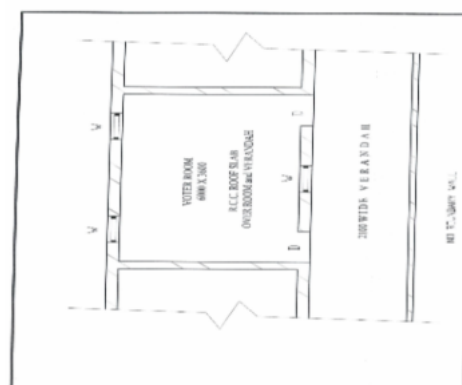

নির্বাচক নিবন্ধন আধিকারিকের স্বাক্ষর

Nazri Naksha

Google Map View

Polling Station Building Front View

Polling Station Front View

Cad View

Key MAP View

1 নাম : সালেমা বিবি স্বামীর নাম: সেক রওসনজালাল বাড়ির নং : n0026 বয়স : 56 লিঙ্গ : মহিলা	WB/29/200/108564	2 নাম : আসেমা বিবি স্বামীর নাম: সেক রফিকুল বাড়ির নং : n0027 বয়স : 53 লিঙ্গ : মহিলা	GWV2265064	3 নাম : বেগম বিবি স্বামীর নাম: সেক সাবের বাড়ির নং : n0040 বয়স : 73 লিঙ্গ : মহিলা	WB/29/200/108464
4 নাম : আওরি বিবি স্বামীর নাম: সেক রুস্তম বাড়ির নং : n0040 বয়স : 43 লিঙ্গ : মহিলা	GWV2033561	5 নাম : আমরুল আলি পিতার নাম: সেক সাবের আলি বাড়ির নং : n0040 বয়স : 38 লিঙ্গ : পুরুষ	RGN1645522	6 নাম : সেক রুহুল আমিন পিতার নাম: সেক আলমগীর বাড়ির নং : n0042 বয়স : 38 লিঙ্গ : পুরুষ	RGN1479724
7 নাম : সেক ইসরাফিল পিতার নাম: সেক আলমগীর বাড়ির নং : n0042 বয়স : 37 লিঙ্গ : পুরুষ	RGN1479401	8 নাম : রহিলা বিবি স্বামীর নাম: সেক আলমগীর বাড়ির নং : n0042 বয়স : 51 লিঙ্গ : মহিলা	RGN2415883	9 নাম : হালিমা বিবি স্বামীর নাম: সেক রুহুল আমিন বাড়ির নং : n0042 বয়স : 36 লিঙ্গ : মহিলা	RGN1330430
10 নাম : ত্রসারন খাতুন পিতার নাম: সেক মতি বাড়ির নং : n0051 বয়স : 42 লিঙ্গ : মহিলা	RGN1479716	11 নাম : সেক মইদুল আলি পিতার নাম: সেক মতি বাড়ির নং : n0051 বয়স : 31 লিঙ্গ : পুরুষ	RGN1880251	12 নাম : নজিরা বিবি স্বামীর নাম: সেক মেহের আলি বাড়ির নং : n0052 বয়স : 47 লিঙ্গ : মহিলা	RGN2944817
13 নাম : পেয়ার আলি সেক পিতার নাম: সেক রওশান আলি বাড়ির নং : n0053 বয়স : 43 লিঙ্গ : পুরুষ	GWV2033587	14 নাম : রেশমা বিবি স্বামীর নাম: সেক পেয়ার আলি বাড়ির নং : n0053 বয়স : 36 লিঙ্গ : মহিলা	RGN1479542	15 নাম : সেক ইসমাইল পিতার নাম: নন্দ বাড়ির নং : n0054 বয়স : 78 লিঙ্গ : পুরুষ	WB/29/200/108526
16 নাম : সেক চাঁদ আলি পিতার নাম: সেক ইসমাইল বাড়ির নং : n0054 বয়স : 36 লিঙ্গ : পুরুষ	RGN1479617	17 নাম : আর্জিনা খাতুন পিতার নাম: সেক ইসমাইল বাড়ির নং : n0054 বয়স : 34 লিঙ্গ : মহিলা	RGN1880426	18 নাম : সেক জামাল আলি পিতার নাম: সেক ইসমাইল বাড়ির নং : n0054 বয়স : 32 লিঙ্গ : পুরুষ	RGN1880392
19 নাম : জরিলা বিবি স্বামীর নাম: সেখ জানু বাড়ির নং : n0034 বয়স : 64 লিঙ্গ : মহিলা	WB/29/200/204279	20 নাম : সেক সলিম পিতার নাম: সেক ওসমান বাড়ির নং : n0034 বয়স : 60 লিঙ্গ : পুরুষ	GWV2265148	21 নাম : রুকসানা বিবি স্বামীর নাম: সেরাজ সেক বাড়ির নং : n0034 বয়স : 43 লিঙ্গ : মহিলা	GWV2265155
22 নাম : সেক আয়ুব আলি পিতার নাম: সেক নবীবুল বাড়ির নং : n0035 বয়স : 71 লিঙ্গ : পুরুষ	WB/29/200/108451	23 নাম : সেক মানোয়ার আলি পিতার নাম: সেক আয়ুব আলি বাড়ির নং : n0035 বয়স : 37 লিঙ্গ : পুরুষ	RGN1479708	24 নাম : আঙ্গুরা বিবি স্বামীর নাম: সেক আয়ুব বাড়ির নং : n0035 বয়স : 68 লিঙ্গ : মহিলা	WB/29/200/108648
25 নাম : জাহানারা বিবি স্বামীর নাম: সেক আনোয়ার বাড়ির নং : n0035 বয়স : 43 লিঙ্গ : মহিলা	GWV2264976	26 নাম : কসিমা বিবি স্বামীর নাম: সেক মোন্নান বাড়ির নং : n0036 বয়স : 57 লিঙ্গ : মহিলা	GWV2033371	27 নাম : মসুদান বিবি স্বামীর নাম: সেক সৈয়দ বাড়ির নং : n0037 বয়স : 58 লিঙ্গ : মহিলা	WB/29/200/108015
28 নাম : সেক সইদুল পিতার নাম: সেক সৈয়দ বাড়ির নং : n0037 বয়স : 42 লিঙ্গ : পুরুষ	RGN1123702	29 নাম : সেক হাবিব পিতার নাম: সেক সাহাদাত বাড়ির নং : n0037 বয়স : 46 লিঙ্গ : পুরুষ	GWV2033405	30 নাম : সেক সলিম পিতার নাম: সেক সৈয়দ বাড়ির নং : n0037 বয়স : 43 লিঙ্গ : পুরুষ	RGN1123686