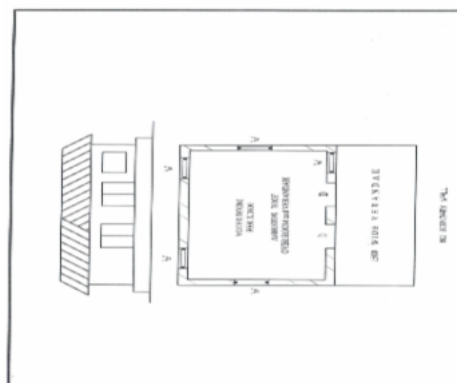

নির্বাচক নিবন্ধন আধিকারিকের স্বাক্ষর

Nazri Naksha

Google Map View

Polling Station Building Front View

Polling Station Front View

Cad View

Key MAP View

1 নাম : চন্দনা খাটুয়া স্বামীর নাম : স্বপন খাটুয়া বাড়ির নং : n0007 বয়স : 48 লিঙ্গ : মহিলা	GWV2267102 ফটো উপলব্ধ	2 নাম : দিলীপ খাটুয়া পিতার নাম : স্বপন খাটুয়া বাড়ির নং : n0007 বয়স : 42 লিঙ্গ : পুরুষ	GWV2571107 ফটো উপলব্ধ	3 নাম : সুদর্শন খাটুয়া পিতার নাম : বিজয় খাটুয়া বাড়ির নং : n0008 বয়স : 73 লিঙ্গ : পুরুষ	WB/29/200/123529 ফটো উপলব্ধ
4 নাম : সীতা খাটুয়া স্বামীর নাম : সুদর্শন খাটুয়া বাড়ির নং : n0008 বয়স : 68 লিঙ্গ : মহিলা	WB/29/200/123454 ফটো উপলব্ধ	5 নাম : মৈত্রী খাটুয়া স্বামীর নাম : দীপক কুমার খাটুয়া বাড়ির নং : n0008 বয়স : 41 লিঙ্গ : মহিলা	RGN1134113 ফটো উপলব্ধ	6 নাম : বর্না খাটুয়া স্বামীর নাম : দিলীপ খাটুয়া বাড়ির নং : n0008 বয়স : 38 লিঙ্গ : মহিলা	RGN1769066 ফটো উপলব্ধ
7 নাম : সুশোভন খাটুয়া পিতার নাম : সাধন খাটুয়া বাড়ির নং : n0009 বয়স : 41 লিঙ্গ : পুরুষ	RGN1330836 ফটো উপলব্ধ	8 নাম : নিয়তী খাটুয়া স্বামীর নাম : সুশোভন খাটুয়া বাড়ির নং : n0009 বয়স : 33 লিঙ্গ : মহিলা	RGN1881457 ফটো উপলব্ধ	9 নাম : সীতারানী খাটুয়া স্বামীর নাম : গুরুপদ খাটুয়া বাড়ির নং : n0010 বয়স : 65 লিঙ্গ : মহিলা	RGN2940252 ফটো উপলব্ধ
10 নাম : স্বপন খাটুয়া পিতার নাম : বিজয় খাটুয়া বাড়ির নং : n0007 বয়স : 64 লিঙ্গ : পুরুষ	RGN2939395 ফটো উপলব্ধ	11 নাম : মিলন খাটুয়া পিতার নাম : তপন খাটুয়া বাড়ির নং : n0006 বয়স : 39 লিঙ্গ : পুরুষ	GWV2571271 ফটো উপলব্ধ	12 নাম : কম্পনা খাটুয়া স্বামীর নাম : তপন খাটুয়া বাড়ির নং : n0006 বয়স : 60 লিঙ্গ : মহিলা	WB/29/200/123659 ফটো উপলব্ধ
13 নাম : ব্রজগোপাল খাটুয়া পিতার নাম : নকুল খাটুয়া বাড়ির নং : n0194 বয়স : 36 লিঙ্গ : পুরুষ	RGN1768936 ফটো উপলব্ধ	14 নাম : পুতুল সামন্ত (খাটুয়া) স্বামীর নাম : চিত্তরঞ্জন খাটুয়া বাড়ির নং : n0121 বয়স : 44 লিঙ্গ : মহিলা	GWV2571370 ফটো উপলব্ধ	15 নাম : প্রদীপ খাটুয়া পিতার নাম : নারায়ণ খাটুয়া বাড়ির নং : n0121 বয়স : 53 লিঙ্গ : পুরুষ	WB/29/200/123661 ফটো উপলব্ধ
16 নাম : বিমলা খাটুয়া স্বামীর নাম : নারায়ণ খাটুয়া বাড়ির নং : n0121 বয়স : 73 লিঙ্গ : মহিলা	WB/29/200/123414 ফটো উপলব্ধ	17 নাম : দুর্গারানী খাটুয়া স্বামীর নাম : শীতল খাটুয়া বাড়ির নং : n0018 বয়স : 55 লিঙ্গ : মহিলা	WB/29/200/123580 ফটো উপলব্ধ	18 নাম : সুশান্ত খাটুয়া পিতার নাম : শীতল চন্দ্র খাটুয়া বাড়ির নং : n0018 বয়স : 34 লিঙ্গ : পুরুষ	RGN1646033 ফটো উপলব্ধ
19 নাম : শীতল চন্দ্র খাটুয়া পিতার নাম : নলিনী খাটুয়া বাড়ির নং : n0018 বয়স : 64 লিঙ্গ : পুরুষ	WB/29/200/123583 ফটো উপলব্ধ	20 নাম : বন্দনা খাটুয়া স্বামীর নাম : শ্যামল খাটুয়া বাড়ির নং : n0017 বয়স : 36 লিঙ্গ : মহিলা	RGN1768977 ফটো উপলব্ধ	21 নাম : শ্যামল খাটুয়া পিতার নাম : ভীম খাটুয়া বাড়ির নং : n0017 বয়স : 39 লিঙ্গ : পুরুষ	RGN1768985 ফটো উপলব্ধ
22 নাম : সুজাতা খাটুয়া স্বামীর নাম : কমল খাটুয়া বাড়ির নং : n0017 বয়স : 30 লিঙ্গ : মহিলা	RGN1969104 ফটো উপলব্ধ	23 নাম : বিমল খাটুয়া পিতার নাম : ভীম খাটুয়া বাড়ির নং : n0017 বয়স : 43 লিঙ্গ : পুরুষ	RGN1480995 ফটো উপলব্ধ	24 নাম : চম্পা রানী খাটুয়া স্বামীর নাম : বীরেন্দ্র নাথ খাটুয়া বাড়ির নং : n0014 বয়স : 47 লিঙ্গ : মহিলা	GWV2267094 ফটো উপলব্ধ
25 নাম : বীরেন্দ্র খাটুয়া পিতার নাম : পুলিন খাটুয়া বাড়ির নং : n0014 বয়স : 54 লিঙ্গ : পুরুষ	RGN2965416 ফটো উপলব্ধ	26 নাম : জয়ন্ত খাটুয়া পিতার নাম : রবীন্দ্রনাথ খাটুয়া বাড়ির নং : n0013 বয়স : 31 লিঙ্গ : পুরুষ	RGN1881309 ফটো উপলব্ধ	27 নাম : কম্পনা খাটুয়া স্বামীর নাম : রবীন্দ্রনাথ খাটুয়া বাড়ির নং : n0013 বয়স : 57 লিঙ্গ : মহিলা	WB/29/200/123413 ফটো উপলব্ধ
28 নাম : রবীন্দ্রনাথ খাটুয়া পিতার নাম : পুলিন খাটুয়া বাড়ির নং : n0013 বয়স : 67 লিঙ্গ : পুরুষ	RGN2944353 ফটো উপলব্ধ	29 নাম : সুমিত্রা খাটুয়া স্বামীর নাম : যতীন্দ্র খাটুয়া বাড়ির নং : n0012 বয়স : 52 লিঙ্গ : মহিলা	WB/29/200/123458 ফটো উপলব্ধ	30 নাম : যতীন্দ্র খাটুয়া পিতার নাম : পুলিন খাটুয়া বাড়ির নং : n0012 বয়স : 57 লিঙ্গ : পুরুষ	WB/29/200/123326 ফটো উপলব্ধ