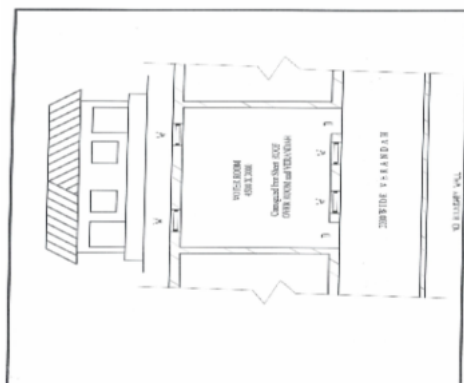

নির্বাচক নিবন্ধন আধিকারিকের স্বাক্ষর

Nazri Naksha

Google Map View

Polling Station Building Front View

Polling Station Front View

Cad View

Key MAP View

1 নাম : চন্দনা খাটুয়া স্বামীর নাম : স্বপন খাটুয়া বাড়ির নং : n0007 বয়স : 48 লিঙ্গ : মহিলা	GWV2267102 ফটো উপলব্ধ	2 নাম : দিলীপ খাটুয়া পিতার নাম : স্বপন খাটুয়া বাড়ির নং : n0007 বয়স : 42 লিঙ্গ : পুরুষ	GWV2571107 ফটো উপলব্ধ	3 নাম : সুদর্শন খাটুয়া পিতার নাম : বিজয় খাটুয়া বাড়ির নং : n0008 বয়স : 73 লিঙ্গ : পুরুষ	WB/29/200/123529 ফটো উপলব্ধ
4 নাম : সীতা খাটুয়া স্বামীর নাম : সুদর্শন খাটুয়া বাড়ির নং : n0008 বয়স : 68 লিঙ্গ : মহিলা	WB/29/200/123454 ফটো উপলব্ধ	5 নাম : মৈত্রী খাটুয়া স্বামীর নাম : দীপক কুমার খাটুয়া বাড়ির নং : n0008 বয়স : 41 লিঙ্গ : মহিলা	RGN1134113 ফটো উপলব্ধ	6 নাম : বর্না খাটুয়া স্বামীর নাম : দিলীপ খাটুয়া বাড়ির নং : n0008 বয়স : 38 লিঙ্গ : মহিলা	RGN1769066 ফটো উপলব্ধ
7 নাম : সুশোভন খাটুয়া পিতার নাম : সাধন খাটুয়া বাড়ির নং : n0009 বয়স : 41 লিঙ্গ : পুরুষ	RGN1330836 ফটো উপলব্ধ	8 নাম : নিয়তী খাটুয়া স্বামীর নাম : সুশোভন খাটুয়া বাড়ির নং : n0009 বয়স : 33 লিঙ্গ : মহিলা	RGN1881457 ফটো উপলব্ধ	9 নাম : সীতারানী খাটুয়া স্বামীর নাম : গুরুপদ খাটুয়া বাড়ির নং : n0010 বয়স : 65 লিঙ্গ : মহিলা	RGN2940252 ফটো উপলব্ধ
10 নাম : স্বপন খাটুয়া পিতার নাম : বিজয় খাটুয়া বাড়ির নং : n0007 বয়স : 64 লিঙ্গ : পুরুষ	RGN2939395 ফটো উপলব্ধ	11 নাম : মিলন খাটুয়া পিতার নাম : তপন খাটুয়া বাড়ির নং : n0006 বয়স : 39 লিঙ্গ : পুরুষ	GWV2571271 ফটো উপলব্ধ	12 নাম : কম্পনা খাটুয়া স্বামীর নাম : তপন খাটুয়া বাড়ির নং : n0006 বয়স : 60 লিঙ্গ : মহিলা	WB/29/200/123659 ফটো উপলব্ধ
13 নাম : ব্রজগোপাল খাটুয়া পিতার নাম : নকুল খাটুয়া বাড়ির নং : n0194 বয়স : 36 লিঙ্গ : পুরুষ	RGN1768936 ফটো উপলব্ধ	14 নাম : পুতুল সামন্ত (খাটুয়া) স্বামীর নাম : চিত্তরঞ্জন খাটুয়া বাড়ির নং : n0121 বয়স : 44 লিঙ্গ : মহিলা	GWV2571370 ফটো উপলব্ধ	15 নাম : প্রদীপ খাটুয়া পিতার নাম : নারায়ণ খাটুয়া বাড়ির নং : n0121 বয়স : 53 লিঙ্গ : পুরুষ	WB/29/200/123661 ফটো উপলব্ধ
16 নাম : বিমলা খাটুয়া স্বামীর নাম : নারায়ণ খাটুয়া বাড়ির নং : n0121 বয়স : 73 লিঙ্গ : মহিলা	WB/29/200/123414 ফটো উপলব্ধ	17 নাম : দুর্গারানী খাটুয়া স্বামীর নাম : শীতল খাটুয়া বাড়ির নং : n0018 বয়স : 55 লিঙ্গ : মহিলা	WB/29/200/123580 ফটো উপলব্ধ	18 নাম : সুশান্ত খাটুয়া পিতার নাম : শীতল চন্দ্র খাটুয়া বাড়ির নং : n0018 বয়স : 34 লিঙ্গ : পুরুষ	RGN1646033 ফটো উপলব্ধ
19 নাম : শীতল চন্দ্র খাটুয়া পিতার নাম : নলিনী খাটুয়া বাড়ির নং : n0018 বয়স : 64 লিঙ্গ : পুরুষ	WB/29/200/123583 ফটো উপলব্ধ	20 নাম : বন্দনা খাটুয়া স্বামীর নাম : শ্যামল খাটুয়া বাড়ির নং : n0017 বয়স : 36 লিঙ্গ : মহিলা	RGN1768977 ফটো উপলব্ধ	21 নাম : শ্যামল খাটুয়া পিতার নাম : ভীম খাটুয়া বাড়ির নং : n0017 বয়স : 39 লিঙ্গ : পুরুষ	RGN1768985 ফটো উপলব্ধ
22 নাম : সুজাতা খাটুয়া স্বামীর নাম : কমল খাটুয়া বাড়ির নং : n0017 বয়স : 30 লিঙ্গ : মহিলা	RGN1969104 ফটো উপলব্ধ	23 নাম : বিমল খাটুয়া পিতার নাম : ভীম খাটুয়া বাড়ির নং : n0017 বয়স : 43 লিঙ্গ : পুরুষ	RGN1480995 ফটো উপলব্ধ	24 নাম : চম্পা রানী খাটুয়া স্বামীর নাম : বীরেন্দ্র নাথ খাটুয়া বাড়ির নং : n0014 বয়স : 47 লিঙ্গ : মহিলা	GWV2267094 ফটো উপলব্ধ
25 নাম : বীরেন্দ্র খাটুয়া পিতার নাম : পুলিন খাটুয়া বাড়ির নং : n0014 বয়স : 54 লিঙ্গ : পুরুষ	RGN2965416 ফটো উপলব্ধ	26 নাম : জয়ন্ত খাটুয়া পিতার নাম : রবীন্দ্রনাথ খাটুয়া বাড়ির নং : n0013 বয়স : 31 লিঙ্গ : পুরুষ	RGN1881309 ফটো উপলব্ধ	27 নাম : কম্পনা খাটুয়া স্বামীর নাম : রবীন্দ্রনাথ খাটুয়া বাড়ির নং : n0013 বয়স : 57 লিঙ্গ : মহিলা	WB/29/200/123413 ফটো উপলব্ধ
28 নাম : রবীন্দ্রনাথ খাটুয়া পিতার নাম : পুলিন খাটুয়া বাড়ির নং : n0013 বয়স : 67 লিঙ্গ : পুরুষ	RGN2944353 ফটো উপলব্ধ	29 নাম : সুমিত্রা খাটুয়া স্বামীর নাম : যতীন্দ্র খাটুয়া বাড়ির নং : n0012 বয়স : 52 লিঙ্গ : মহিলা	WB/29/200/123458 ফটো উপলব্ধ	30 নাম : যতীন্দ্র খাটুয়া পিতার নাম : পুলিন খাটুয়া বাড়ির নং : n0012 বয়স : 57 লিঙ্গ : পুরুষ	WB/29/200/123326 ফটো উপলব্ধ