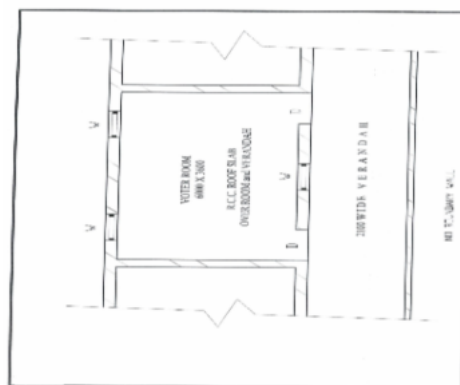

নির্বাচক নিবন্ধন আধিকারিকের স্বাক্ষর

Nazri Naksha

Google Map View

Polling Station Building Front View

Polling Station Front View

Cad View

Key MAP View

1 নাম : রনজিৎ ঈশ্বর পিতার নাম: পার্শ্বতি ঈশ্বর বাড়ির নং : n0025 বয়স : 67 লিঙ্গ : পুরুষ ফটো উপলব্ধ	WB/29/199/303437	2 নাম : ভূটি ঈশ্বর স্বামীর নাম: রনজিৎ ঈশ্বর বাড়ির নং : n0025 বয়স : 62 লিঙ্গ : মহিলা ফটো উপলব্ধ	WB/29/199/303655	3 নাম : বিশ্বজিৎ ঈশ্বর পিতার নাম: রনজিৎ ঈশ্বর বাড়ির নং : n0025 বয়স : 39 লিঙ্গ : পুরুষ ফটো উপলব্ধ	RGNO117259
4 নাম : মিঠু ঈশ্বর স্বামীর নাম: বিশ্বজিৎ ঈশ্বর বাড়ির নং : 0025 বয়স : 28 লিঙ্গ : মহিলা ফটো উপলব্ধ	RGN2094001	5 নাম : নমিতা কুইল্যা স্বামীর নাম: গোপাল কুইল্যা বাড়ির নং : n0012 বয়স : 68 লিঙ্গ : মহিলা ফটো উপলব্ধ	WB/29/199/303310	6 নাম : দিলীপ কুইল্যা পিতার নাম: গোপাল কুইল্যা বাড়ির নং : n0012 বয়স : 51 লিঙ্গ : পুরুষ ফটো উপলব্ধ	WB/29/199/303155
7 নাম : মধুমিতা কুইল্যা স্বামীর নাম: দিলীপ কুইল্যা বাড়ির নং : n0012 বয়স : 42 লিঙ্গ : মহিলা ফটো উপলব্ধ	LBT1973122	8 নাম : দীপক কুইল্যা পিতার নাম: গোপাল কুইল্যা বাড়ির নং : n0012 বয়স : 44 লিঙ্গ : পুরুষ ফটো উপলব্ধ	LBT1369222	9 নাম : বর্নালী পাল(কুইল্যা) স্বামীর নাম: দীপক কুইল্যা বাড়ির নং : N/12 বয়স : 40 লিঙ্গ : মহিলা ফটো উপলব্ধ	LBT2242519
10 নাম : দুলালীরাণী ঘোষ স্বামীর নাম: মুক্তি ঘোষ বাড়ির নং : n0008 বয়স : 48 লিঙ্গ : মহিলা ফটো উপলব্ধ	LBT1154293	11 নাম : কার্তিক ঘোষ পিতার নাম: মুক্তি ঘোষ বাড়ির নং : n0008 বয়স : 26 লিঙ্গ : পুরুষ ফটো উপলব্ধ	RGN2482776	12 নাম : শ্যামলী ঘোষ স্বামীর নাম: মুক্তি ঘোষ বাড়ির নং : n0008 বয়স : 55 লিঙ্গ : মহিলা ফটো উপলব্ধ	WB/29/199/303504
13 নাম : মুক্তি ঘোষ পিতার নাম: কুম্ভেদ ঘোষ বাড়ির নং : n0008 বয়স : 59 লিঙ্গ : পুরুষ ফটো উপলব্ধ	WB/29/199/303136	14 নাম : ইন্দ্রজিৎ ঘোষ পিতার নাম: মুক্তি ঘোষ বাড়ির নং : এন0008 বয়স : 22 লিঙ্গ : পুরুষ ফটো উপলব্ধ	RGN2792679	15 নাম : রঘুনাথ চৌধুরী পিতার নাম: বিশ্বনাথ চৌধুরী বাড়ির নং : নং009 বয়স : 22 লিঙ্গ : পুরুষ ফটো উপলব্ধ	RGN2787331
16 নাম : বিশ্বনাথ চৌধুরী পিতার নাম: বেনুভষণ বাড়ির নং : n0009 বয়স : 44 লিঙ্গ : পুরুষ ফটো উপলব্ধ	LBT2242493	17 নাম : শম্ভুনাথ চৌধুরী পিতার নাম: বিশ্বনাথ চৌধুরী বাড়ির নং : এন0009 বয়স : 27 লিঙ্গ : পুরুষ ফটো উপলব্ধ	RGN2233328	18 নাম : সারথী চৌধুরী স্বামীর নাম: বেনু চৌধুরী বাড়ির নং : n0009 বয়স : 66 লিঙ্গ : মহিলা ফটো উপলব্ধ	RGN2419109
19 নাম : সুমিত্রা চৌধুরী স্বামীর নাম: কাশিনাথ চৌধুরী বাড়ির নং : n0009 বয়স : 31 লিঙ্গ : মহিলা ফটো উপলব্ধ	RGN1800481	20 নাম : তপতি চৌধুরী স্বামীর নাম: বিশ্বনাথ চৌধুরী বাড়ির নং : n0009 বয়স : 41 লিঙ্গ : মহিলা ফটো উপলব্ধ	LBT1368224	21 নাম : কাশিনাথ চৌধুরী পিতার নাম: বেনু চৌধুরী বাড়ির নং : n0009 বয়স : 43 লিঙ্গ : পুরুষ ফটো উপলব্ধ	LBT2142610
22 নাম : রুপা জানা (মান্না) স্বামীর নাম: কার্তিক মান্না বাড়ির নং : N0076 বয়স : 34 লিঙ্গ : মহিলা ফটো উপলব্ধ	RGN2084838	23 নাম : বাপি পাঁজা পিতার নাম: বিষ্ণু পাঁজা বাড়ির নং : n0053 বয়স : 58 লিঙ্গ : পুরুষ ফটো উপলব্ধ	WB/29/199/303863	24 নাম : রুপবান পাঁজা স্বামীর নাম: বাপি পাঁজা বাড়ির নং : n0053 বয়স : 54 লিঙ্গ : মহিলা ফটো উপলব্ধ	WB/29/199/303538
25 নাম : বিশ্বজিৎ পাঁজা পিতার নাম: বাপি পাঁজা বাড়ির নং : 0053 বয়স : 28 লিঙ্গ : পুরুষ ফটো উপলব্ধ	RGN2094126	26 নাম : সামিয়া মান্না পাঁজা স্বামীর নাম: বিশ্বজিৎ পাঁজা বাড়ির নং : নং053 বয়স : 25 লিঙ্গ : মহিলা ফটো উপলব্ধ	RGN2596682	27 নাম : মাম্পি বাগ পিতার নাম: রাধেশ্যাম বাগ বাড়ির নং : এন0018 বয়স : 24 লিঙ্গ : মহিলা ফটো উপলব্ধ	RGN2596500
28 নাম : সোনালী সেনাপতি সাউ স্বামীর নাম: জয়ন্ত সাউ বাড়ির নং : এন0021 বয়স : 29 লিঙ্গ : মহিলা ফটো উপলব্ধ	RGN2233484	29 নাম : নিতাই বাগ পিতার নাম: রামপদ বাগ বাড়ির নং : n0020 বয়স : 52 লিঙ্গ : পুরুষ ফটো উপলব্ধ	RGN2356483	30 নাম : নমিতা বাগ স্বামীর নাম: দীনবন্ধু বাগ বাড়ির নং : n0019 বয়স : 49 লিঙ্গ : মহিলা ফটো উপলব্ধ	LBT1371541