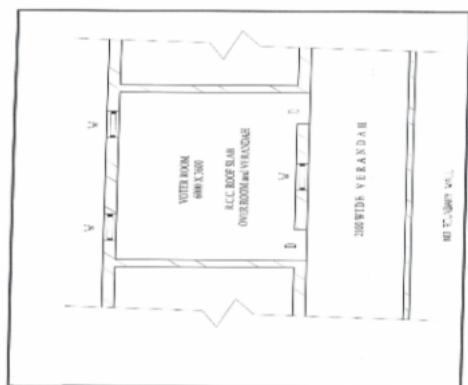

নির্বাচক নিবন্ধন আধিকারিকের স্বাক্ষর

Nazri Naksha

Google Map View

Polling Station Building Front View

Polling Station Front View

Cad View

Key MAP View

1 নাম : রনজিৎ ঈশ্বর পিতার নাম: পার্শ্বতি ঈশ্বর বাড়ির নং : n0025 বয়স : 67 লিঙ্গ : পুরুষ ফটো উপলব্ধ	WB/29/199/303437	2 নাম : ভূটি ঈশ্বর স্বামীর নাম: রনজিৎ ঈশ্বর বাড়ির নং : n0025 বয়স : 62 লিঙ্গ : মহিলা ফটো উপলব্ধ	WB/29/199/303655	3 নাম : বিশ্বজিৎ ঈশ্বর পিতার নাম: রনজিৎ ঈশ্বর বাড়ির নং : n0025 বয়স : 39 লিঙ্গ : পুরুষ ফটো উপলব্ধ	RGNO117259
4 নাম : মিঠু ঈশ্বর স্বামীর নাম: বিশ্বজিৎ ঈশ্বর বাড়ির নং : 0025 বয়স : 28 লিঙ্গ : মহিলা ফটো উপলব্ধ	RGN2094001	5 নাম : নমিতা কুইল্যা স্বামীর নাম: গোপাল কুইল্যা বাড়ির নং : n0012 বয়স : 68 লিঙ্গ : মহিলা ফটো উপলব্ধ	WB/29/199/303310	6 নাম : দিলীপ কুইল্যা পিতার নাম: গোপাল কুইল্যা বাড়ির নং : n0012 বয়স : 51 লিঙ্গ : পুরুষ ফটো উপলব্ধ	WB/29/199/303155
7 নাম : মধুমিতা কুইল্যা স্বামীর নাম: দিলীপ কুইল্যা বাড়ির নং : n0012 বয়স : 42 লিঙ্গ : মহিলা ফটো উপলব্ধ	LBT1973122	8 নাম : দীপক কুইল্যা পিতার নাম: গোপাল কুইল্যা বাড়ির নং : n0012 বয়স : 44 লিঙ্গ : পুরুষ ফটো উপলব্ধ	LBT1369222	9 নাম : বর্নালী পাল(কুইল্যা) স্বামীর নাম: দীপক কুইল্যা বাড়ির নং : N/12 বয়স : 40 লিঙ্গ : মহিলা ফটো উপলব্ধ	LBT2242519
10 নাম : দুলালীরাণী ঘোষ স্বামীর নাম: মুক্তি ঘোষ বাড়ির নং : n0008 বয়স : 48 লিঙ্গ : মহিলা ফটো উপলব্ধ	LBT1154293	11 নাম : কার্তিক ঘোষ পিতার নাম: মুক্তি ঘোষ বাড়ির নং : n0008 বয়স : 26 লিঙ্গ : পুরুষ ফটো উপলব্ধ	RGN2482776	12 নাম : শ্যামলী ঘোষ স্বামীর নাম: মুক্তি ঘোষ বাড়ির নং : n0008 বয়স : 55 লিঙ্গ : মহিলা ফটো উপলব্ধ	WB/29/199/303504
13 নাম : মুক্তি ঘোষ পিতার নাম: কুম্ভেদ ঘোষ বাড়ির নং : n0008 বয়স : 59 লিঙ্গ : পুরুষ ফটো উপলব্ধ	WB/29/199/303136	14 নাম : ইন্দ্রজিৎ ঘোষ পিতার নাম: মুক্তি ঘোষ বাড়ির নং : এন0008 বয়স : 22 লিঙ্গ : পুরুষ ফটো উপলব্ধ	RGN2792679	15 নাম : রঘুনাথ চৌধুরী পিতার নাম: বিশ্বনাথ চৌধুরী বাড়ির নং : নং009 বয়স : 22 লিঙ্গ : পুরুষ ফটো উপলব্ধ	RGN2787331
16 নাম : বিশ্বনাথ চৌধুরী পিতার নাম: বেনুভষণ বাড়ির নং : n0009 বয়স : 44 লিঙ্গ : পুরুষ ফটো উপলব্ধ	LBT2242493	17 নাম : শম্ভুনাথ চৌধুরী পিতার নাম: বিশ্বনাথ চৌধুরী বাড়ির নং : এন0009 বয়স : 27 লিঙ্গ : পুরুষ ফটো উপলব্ধ	RGN2233328	18 নাম : সারথী চৌধুরী স্বামীর নাম: বেনু চৌধুরী বাড়ির নং : n0009 বয়স : 66 লিঙ্গ : মহিলা ফটো উপলব্ধ	RGN2419109
19 নাম : সুমিত্রা চৌধুরী স্বামীর নাম: কাশিনাথ চৌধুরী বাড়ির নং : n0009 বয়স : 31 লিঙ্গ : মহিলা ফটো উপলব্ধ	RGN1800481	20 নাম : তপতি চৌধুরী স্বামীর নাম: বিশ্বনাথ চৌধুরী বাড়ির নং : n0009 বয়স : 41 লিঙ্গ : মহিলা ফটো উপলব্ধ	LBT1368224	21 নাম : কাশিনাথ চৌধুরী পিতার নাম: বেনু চৌধুরী বাড়ির নং : n0009 বয়স : 43 লিঙ্গ : পুরুষ ফটো উপলব্ধ	LBT2142610
22 নাম : রুপা জানা (মান্না) স্বামীর নাম: কার্তিক মান্না বাড়ির নং : N0076 বয়স : 34 লিঙ্গ : মহিলা ফটো উপলব্ধ	RGN2084838	23 নাম : বাপি পাঁজা পিতার নাম: বিষ্ণু পাঁজা বাড়ির নং : n0053 বয়স : 58 লিঙ্গ : পুরুষ ফটো উপলব্ধ	WB/29/199/303863	24 নাম : রুপবান পাঁজা স্বামীর নাম: বাপি পাঁজা বাড়ির নং : n0053 বয়স : 54 লিঙ্গ : মহিলা ফটো উপলব্ধ	WB/29/199/303538
25 নাম : বিশ্বজিৎ পাঁজা পিতার নাম: বাপি পাঁজা বাড়ির নং : 0053 বয়স : 28 লিঙ্গ : পুরুষ ফটো উপলব্ধ	RGN2094126	26 নাম : সামিয়া মান্না পাঁজা স্বামীর নাম: বিশ্বজিৎ পাঁজা বাড়ির নং : নং053 বয়স : 25 লিঙ্গ : মহিলা ফটো উপলব্ধ	RGN2596682	27 নাম : মাম্পি বাগ পিতার নাম: রাধেশ্যাম বাগ বাড়ির নং : এন0018 বয়স : 24 লিঙ্গ : মহিলা ফটো উপলব্ধ	RGN2596500
28 নাম : সোনালী সেনাপতি সাউ স্বামীর নাম: জয়ন্ত সাউ বাড়ির নং : এন0021 বয়স : 29 লিঙ্গ : মহিলা ফটো উপলব্ধ	RGN2233484	29 নাম : নিতাই বাগ পিতার নাম: রামপদ বাগ বাড়ির নং : n0020 বয়স : 52 লিঙ্গ : পুরুষ ফটো উপলব্ধ	RGN2356483	30 নাম : নমিতা বাগ স্বামীর নাম: দীনবন্ধু বাগ বাড়ির নং : n0019 বয়স : 49 লিঙ্গ : মহিলা ফটো উপলব্ধ	LBT1371541