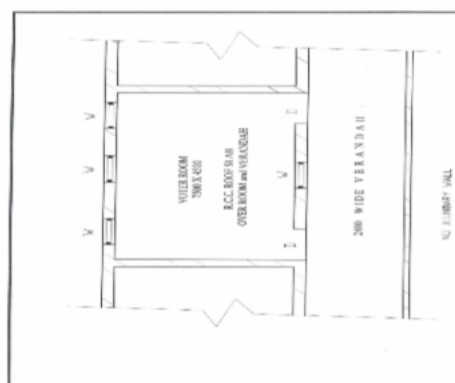

নির্বাচক নিবন্ধন আধিকারিকের স্বাক্ষর

Nazri Naksha

Google Map View

Polling Station Building Front View

Polling Station Front View

Cad View

Key MAP View

1	RGN1579457	নাম : রহমাতুল্লা পুরকাইত পিতার নাম: আজমীর আলি পুরকাইত বাড়ির নং : n0161 বয়স : 37 লিঙ্গ : পুরুষ	ফটো উপলব্ধ	2	RGN1579465	নাম : নিয়ামাতুল্লা পুরকাইত পিতার নাম: আমীর আলি পুরকাইত বাড়ির নং : n0161 বয়স : 35 লিঙ্গ : পুরুষ	ফটো উপলব্ধ	3	RGN1332675	নাম : লাইলি বিবি পুরকাইত স্বামীর নাম: আজমীর আলি পুরকাইত বাড়ির নং : n0162 বয়স : 63 লিঙ্গ : মহিলা	ফটো উপলব্ধ
4	RGN2426252	নাম : আকবর ইসলাম পিতার নাম: সিরাজুল ইসলাম বাড়ির নং : n0011 বয়স : 52 লিঙ্গ : পুরুষ	ফটো উপলব্ধ	5	RGN1787712	নাম : বেগম সনম স্বামীর নাম: আকবর ইসলাম বাড়ির নং : n0011 বয়স : 48 লিঙ্গ : মহিলা	ফটো উপলব্ধ	6	GWV1592088	নাম : হাবিব ইসলাম পিতার নাম: সিরাজুল ইসলাম বাড়ির নং : n0011 বয়স : 50 লিঙ্গ : পুরুষ	ফটো উপলব্ধ
7	RGN1772839	নাম : মুসলেমা খাতুন স্বামীর নাম: হাবিব ইসলাম বাড়ির নং : n0011 বয়স : 45 লিঙ্গ : মহিলা	ফটো উপলব্ধ	8	GWV2582930	নাম : অনুপ কুমার মাইতি পিতার নাম: সুবোধ মাইতি বাড়ির নং : n0056 বয়স : 40 লিঙ্গ : পুরুষ	ফটো উপলব্ধ	9	RGN1885987	নাম : অপর্ণা মাইতি স্বামীর নাম: অনুপ কুমার মাইতি বাড়ির নং : n0056 বয়স : 31 লিঙ্গ : মহিলা	ফটো উপলব্ধ
10	GWV1395797	নাম : উষা রানী মাইতি স্বামীর নাম: হিমংগ মাইতি বাড়ির নং : n0056 বয়স : 48 লিঙ্গ : মহিলা	ফটো উপলব্ধ	11	WB/29/200/138339	নাম : শেফালী মাইতি স্বামীর নাম: সুবোধ মাইতি বাড়ির নং : n0056 বয়স : 71 লিঙ্গ : মহিলা	ফটো উপলব্ধ	12	GWV2278166	নাম : তপন মাইতি পিতার নাম: কানাই লাল মাইতি বাড়ির নং : n0056 বয়স : 57 লিঙ্গ : পুরুষ	ফটো উপলব্ধ
13	GWV2520963	নাম : সুখমা মাইতি সামন্ত স্বামীর নাম: মহাদেব সামন্ত বাড়ির নং : n0056 বয়স : 45 লিঙ্গ : মহিলা	ফটো উপলব্ধ	14	RGN1579317	নাম : অভিজিৎ মাইতি পিতার নাম: প্রকাশ চন্দ্র মাইতি বাড়ির নং : n0056 বয়স : 34 লিঙ্গ : পুরুষ	ফটো উপলব্ধ	15	RGN2147312	নাম : রাবেয়া খাতুন পিতার নাম: আজমীর আলি পুরকাইত বাড়ির নং : N0161 বয়স : 28 লিঙ্গ : মহিলা	ফটো উপলব্ধ
16	GWV2637718	নাম : পার্থ মাইতি পিতার নাম: নকুল মাইতি বাড়ির নং : n0056 বয়স : 37 লিঙ্গ : পুরুষ	ফটো উপলব্ধ	17	RGN2290229	নাম : সুরজ পুরকাইত স্বামীর নাম: লাইলি বিবি পুরকাইত বাড়ির নং : এন0162 বয়স : 26 লিঙ্গ : পুরুষ	ফটো উপলব্ধ	18	RGN1554120	নাম : সেক সিরাজুস সাজেদিন পিতার নাম: সেক রেজওয়ান আলি বাড়ির নং : এন0074 বয়স : 42 লিঙ্গ : পুরুষ	ফটো উপলব্ধ
19	RGN2440873	নাম : মমতাজ বেগম স্বামীর নাম: সিরাজুল ইসলাম বাড়ির নং : n0011 বয়স : 68 লিঙ্গ : মহিলা	ফটো উপলব্ধ	20	RGN2455152	নাম : সায়মা বিবি স্বামীর নাম: সেক রেজওয়ান আলি বাড়ির নং : এন0074 বয়স : 66 লিঙ্গ : মহিলা	ফটো উপলব্ধ	21	RGN1349240	নাম : ইন্দ্রনীল সিংহ পিতার নাম: নগেন্দ্র নাথ সিংহ বাড়ির নং : n0074 বয়স : 37 লিঙ্গ : পুরুষ	ফটো উপলব্ধ
22	RGN2456622	নাম : তাপসী মাইতি স্বামীর নাম: দুলাল চন্দ্র মাইতি বাড়ির নং : n0056 বয়স : 60 লিঙ্গ : মহিলা	ফটো উপলব্ধ	23	RGN2456226	নাম : প্রকাশ মাইতি পিতার নাম: কানাইলাল মাইতি বাড়ির নং : n0056 বয়স : 68 লিঙ্গ : পুরুষ	ফটো উপলব্ধ	24	RGN2456234	নাম : সবিতা মাইতি স্বামীর নাম: নকুল মাইতি বাড়ির নং : n0056 বয়স : 62 লিঙ্গ : মহিলা	ফটো উপলব্ধ
25	RGN1438035	নাম : সেক সিরাজুস সাকেরিন পিতার নাম: সেক রেজওয়ান আলি বাড়ির নং : এন0074 বয়স : 36 লিঙ্গ : পুরুষ	ফটো উপলব্ধ	26	RGN2456614	নাম : দুলাল চন্দ্র মাইতি পিতার নাম: কানাইলাল মাইতি বাড়ির নং : n0056 বয়স : 67 লিঙ্গ : পুরুষ	ফটো উপলব্ধ	27	RGN1438084	নাম : সেক সিরাজুস সোয়ালেহিন পিতার নাম: সেক রেজওয়ান আলি বাড়ির নং : এন0074 বয়স : 37 লিঙ্গ : পুরুষ	ফটো উপলব্ধ
28	RGN2455160	নাম : সেক রেজওয়ান আলি পিতার নাম: সেক মুস্তাকিম বাড়ির নং : এন0074 বয়স : 74 লিঙ্গ : পুরুষ	ফটো উপলব্ধ	29	WB/29/200/210227	নাম : তানজিয়া বিবি স্বামীর নাম: রসিদ বাড়ির নং : n0235 বয়স : 63 লিঙ্গ : মহিলা	ফটো উপলব্ধ	30	RGN1275668	নাম : সেক তাজেমুল ইসলাম পিতার নাম: সেক মহম্মদ রসিদ বাড়ির নং : n0235 বয়স : 42 লিঙ্গ : পুরুষ	ফটো উপলব্ধ