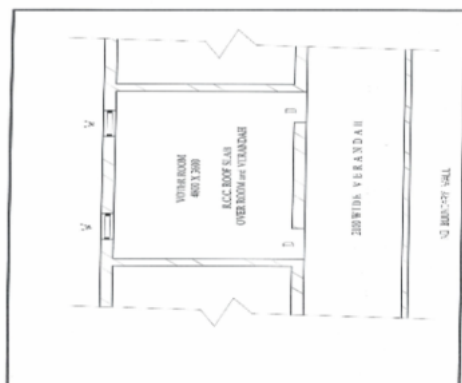

নির্বাচক নিবন্ধন আধিকারিকের স্বাক্ষর

Nazri Naksha

Google Map View

Polling Station Building Front View

Polling Station Front View

Cad View

Key MAP View

1	RGN1579457	নাম : রহমাতুল্লা পুরকাইত পিতার নাম: আজমীর আলি পুরকাইত বাড়ির নং : n0161 বয়স : 37 লিঙ্গ : পুরুষ	ফটো উপলব্ধ	2	RGN1579465	নাম : নিয়ামাতুল্লা পুরকাইত পিতার নাম: আমীর আলি পুরকাইত বাড়ির নং : n0161 বয়স : 35 লিঙ্গ : পুরুষ	ফটো উপলব্ধ	3	RGN1332675	নাম : লাইলি বিবি পুরকাইত স্বামীর নাম: আজমীর আলি পুরকাইত বাড়ির নং : n0162 বয়স : 63 লিঙ্গ : মহিলা	ফটো উপলব্ধ
4	RGN2426252	নাম : আকবর ইসলাম পিতার নাম: সিরাজুল ইসলাম বাড়ির নং : n0011 বয়স : 52 লিঙ্গ : পুরুষ	ফটো উপলব্ধ	5	RGN1787712	নাম : বেগম সনম স্বামীর নাম: আকবর ইসলাম বাড়ির নং : n0011 বয়স : 48 লিঙ্গ : মহিলা	ফটো উপলব্ধ	6	GWV1592088	নাম : হাবিব ইসলাম পিতার নাম: সিরাজুল ইসলাম বাড়ির নং : n0011 বয়স : 50 লিঙ্গ : পুরুষ	ফটো উপলব্ধ
7	RGN1772839	নাম : মুসলেমা খাতুন স্বামীর নাম: হাবিব ইসলাম বাড়ির নং : n0011 বয়স : 45 লিঙ্গ : মহিলা	ফটো উপলব্ধ	8	GWV2582930	নাম : অনুপ কুমার মাইতি পিতার নাম: সুবোধ মাইতি বাড়ির নং : n0056 বয়স : 40 লিঙ্গ : পুরুষ	ফটো উপলব্ধ	9	RGN1885987	নাম : অপর্ণা মাইতি স্বামীর নাম: অনুপ কুমার মাইতি বাড়ির নং : n0056 বয়স : 31 লিঙ্গ : মহিলা	ফটো উপলব্ধ
10	GWV1395797	নাম : উষা রানী মাইতি স্বামীর নাম: হিমংগ মাইতি বাড়ির নং : n0056 বয়স : 48 লিঙ্গ : মহিলা	ফটো উপলব্ধ	11	WB/29/200/138339	নাম : শেফালী মাইতি স্বামীর নাম: সুবোধ মাইতি বাড়ির নং : n0056 বয়স : 71 লিঙ্গ : মহিলা	ফটো উপলব্ধ	12	GWV2278166	নাম : তপন মাইতি পিতার নাম: কানাই লাল মাইতি বাড়ির নং : n0056 বয়স : 57 লিঙ্গ : পুরুষ	ফটো উপলব্ধ
13	GWV2520963	নাম : সুখমা মাইতি সামন্ত স্বামীর নাম: মহাদেব সামন্ত বাড়ির নং : n0056 বয়স : 45 লিঙ্গ : মহিলা	ফটো উপলব্ধ	14	RGN1579317	নাম : অভিজিৎ মাইতি পিতার নাম: প্রকাশ চন্দ্র মাইতি বাড়ির নং : n0056 বয়স : 34 লিঙ্গ : পুরুষ	ফটো উপলব্ধ	15	RGN2147312	নাম : রাবেয়া খাতুন পিতার নাম: আজমীর আলি পুরকাইত বাড়ির নং : N0161 বয়স : 28 লিঙ্গ : মহিলা	ফটো উপলব্ধ
16	GWV2637718	নাম : পার্থ মাইতি পিতার নাম: নকুল মাইতি বাড়ির নং : n0056 বয়স : 37 লিঙ্গ : পুরুষ	ফটো উপলব্ধ	17	RGN2290229	নাম : সুরজ পুরকাইত স্বামীর নাম: লাইলি বিবি পুরকাইত বাড়ির নং : এন0162 বয়স : 26 লিঙ্গ : পুরুষ	ফটো উপলব্ধ	18	RGN1554120	নাম : সেক সিরাজুস সাজেদিন পিতার নাম: সেক রেজওয়ান আলি বাড়ির নং : এন0074 বয়স : 42 লিঙ্গ : পুরুষ	ফটো উপলব্ধ
19	RGN2440873	নাম : মমতাজ বেগম স্বামীর নাম: সিরাজুল ইসলাম বাড়ির নং : n0011 বয়স : 68 লিঙ্গ : মহিলা	ফটো উপলব্ধ	20	RGN2455152	নাম : সায়মা বিবি স্বামীর নাম: সেক রেজওয়ান আলি বাড়ির নং : এন0074 বয়স : 66 লিঙ্গ : মহিলা	ফটো উপলব্ধ	21	RGN1349240	নাম : ইন্দ্রনীল সিংহ পিতার নাম: নগেন্দ্র নাথ সিংহ বাড়ির নং : n0074 বয়স : 37 লিঙ্গ : পুরুষ	ফটো উপলব্ধ
22	RGN2456622	নাম : তাপসী মাইতি স্বামীর নাম: দুলাল চন্দ্র মাইতি বাড়ির নং : n0056 বয়স : 60 লিঙ্গ : মহিলা	ফটো উপলব্ধ	23	RGN2456226	নাম : প্রকাশ মাইতি পিতার নাম: কানাইলাল মাইতি বাড়ির নং : n0056 বয়স : 68 লিঙ্গ : পুরুষ	ফটো উপলব্ধ	24	RGN2456234	নাম : সবিতা মাইতি স্বামীর নাম: নকুল মাইতি বাড়ির নং : n0056 বয়স : 62 লিঙ্গ : মহিলা	ফটো উপলব্ধ
25	RGN1438035	নাম : সেক সিরাজুস সাকেরিন পিতার নাম: সেক রেজওয়ান আলি বাড়ির নং : এন0074 বয়স : 36 লিঙ্গ : পুরুষ	ফটো উপলব্ধ	26	RGN2456614	নাম : দুলাল চন্দ্র মাইতি পিতার নাম: কানাইলাল মাইতি বাড়ির নং : n0056 বয়স : 67 লিঙ্গ : পুরুষ	ফটো উপলব্ধ	27	RGN1438084	নাম : সেক সিরাজুস সোয়ালেহিন পিতার নাম: সেক রেজওয়ান আলি বাড়ির নং : এন0074 বয়স : 37 লিঙ্গ : পুরুষ	ফটো উপলব্ধ
28	RGN2455160	নাম : সেক রেজওয়ান আলি পিতার নাম: সেক মুস্তাকিম বাড়ির নং : এন0074 বয়স : 74 লিঙ্গ : পুরুষ	ফটো উপলব্ধ	29	WB/29/200/210227	নাম : তানজিয়া বিবি স্বামীর নাম: রসিদ বাড়ির নং : n0235 বয়স : 63 লিঙ্গ : মহিলা	ফটো উপলব্ধ	30	RGN1275668	নাম : সেক তাজেমুল ইসলাম পিতার নাম: সেক মহম্মদ রসিদ বাড়ির নং : n0235 বয়স : 42 লিঙ্গ : পুরুষ	ফটো উপলব্ধ