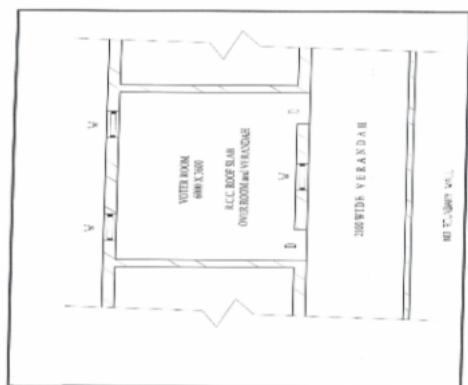

নির্বাচক নিবন্ধন আধিকারিকের স্বাক্ষর

Nazri Naksha

Google Map View

Polling Station Building Front View

Polling Station Front View

Cad View

Key MAP View

1 নাম : শহিদাবিবি স্বামীর নাম: রফিক বিশ্বাস বাড়ির নং : n0038 বয়স : 62 লিঙ্গ : মহিলা	GWV1393479 ফটো উপলব্ধ	2 নাম : জোসমিনা খাতুন পিতার নাম: মহম্মাদ রফিক বিশ্বাস বাড়ির নং : n0038 বয়স : 33 লিঙ্গ : মহিলা	RGN1890169 ফটো উপলব্ধ	3 নাম : হাসিনা খাতুন স্বামীর নাম: সেক সাজ্জাদ হোসেন বাড়ির নং : N0038 বয়স : 37 লিঙ্গ : মহিলা	RGN2149391 ফটো উপলব্ধ
4 নাম : সেক সাজ্জাদ হোসেন পিতার নাম: রফিক বিশ্বাস বাড়ির নং : n0038 বয়স : 43 লিঙ্গ : পুরুষ	GWV2050615 ফটো উপলব্ধ	5 নাম : সমীর আচার্য্য পিতার নাম: জগন্তরন আচার্য্য বাড়ির নং : n0114 বয়স : 59 লিঙ্গ : পুরুষ	WB/29/200/156165 ফটো উপলব্ধ	6 নাম : তনুকা আচার্য্য স্বামীর নাম: সমীর আচার্য্য বাড়ির নং : n0114 বয়স : 55 লিঙ্গ : মহিলা	GWV1393578 ফটো উপলব্ধ
7 নাম : কালিপদ আড়ি মায়ের নাম: নিত্যবালা আড়ি বাড়ির নং : n0206 বয়স : 65 লিঙ্গ : পুরুষ	GWV1392042 ফটো উপলব্ধ	8 নাম : শিউলী বর্মন স্বামীর নাম: পবিত্র কুমার বর্মন বাড়ির নং : n0202 বয়স : 34 লিঙ্গ : মহিলা	RGN1650639 ফটো উপলব্ধ	9 নাম : পিউ আড়ি পিতার নাম: কালীপদ আড়ি বাড়ির নং : n0206 বয়স : 31 লিঙ্গ : মহিলা	RGN1889815 ফটো উপলব্ধ
10 নাম : রেনুকা আড়ি স্বামীর নাম: কালিপদ আড়ি বাড়ির নং : n0206 বয়স : 60 লিঙ্গ : মহিলা	GWV1392059 ফটো উপলব্ধ	11 নাম : মৌ রানী আড়ি পিতার নাম: কালিপদ আড়ি বাড়ির নং : n0202 বয়স : 39 লিঙ্গ : মহিলা	RGN1492313 ফটো উপলব্ধ	12 নাম : অজিত আদক পিতার নাম: সাধন আদক বাড়ির নং : n0090 বয়স : 72 লিঙ্গ : পুরুষ	RGN2464675 ফটো উপলব্ধ
13 নাম : দেবব্রত আদক পিতার নাম: বিমলকুমার আদক বাড়ির নং : N0184 বয়স : 25 লিঙ্গ : পুরুষ	RGN2505725 ফটো উপলব্ধ	14 নাম : সৌমিত্র সাউ পিতার নাম: প্রতাপ চন্দ্র সাউ বাড়ির নং : n0177 বয়স : 27 লিঙ্গ : পুরুষ	RGN2511459 ফটো উপলব্ধ	15 নাম : তুহিনশুভ্র আদক পিতার নাম: শ্রীকান্ত আদক বাড়ির নং : N0145 বয়স : 25 লিঙ্গ : পুরুষ	RGN2505691 ফটো উপলব্ধ
16 নাম : মিতালী বর্মন স্বামীর নাম: রবিনদেব বর্মন বাড়ির নং : n0146 বয়স : 59 লিঙ্গ : মহিলা	RGN2444354 ফটো উপলব্ধ	17 নাম : তনুশ্রী কোলে আদক স্বামীর নাম: অঞ্জন আদক বাড়ির নং : নং158 বয়স : 28 লিঙ্গ : মহিলা	RGN2186336 ফটো উপলব্ধ	18 নাম : অনুসিতা আদক পিতার নাম: নিখিল আদক বাড়ির নং : এন0144 বয়স : 24 লিঙ্গ : মহিলা	RGN2613917 ফটো উপলব্ধ
19 নাম : সুমিতা সামন্ত আদক স্বামীর নাম: বরুণ আদক বাড়ির নং : নং140 বয়স : 25 লিঙ্গ : মহিলা	RGN2668317 ফটো উপলব্ধ	20 নাম : মধুমিতা পাত্র আদক স্বামীর নাম: তনয় আদক বাড়ির নং : নং146 বয়স : 25 লিঙ্গ : মহিলা	RGN2667913 ফটো উপলব্ধ	21 নাম : চিত্রা আদক স্বামীর নাম: অমল আদক বাড়ির নং : n0143 বয়স : 64 লিঙ্গ : মহিলা	RGN2652089 ফটো উপলব্ধ
22 নাম : প্রবীর আদক পিতার নাম: অধীর আদক বাড়ির নং : n0146 বয়স : 61 লিঙ্গ : পুরুষ	RGN2652154 ফটো উপলব্ধ	23 নাম : শ্রেয়া আদক পিতার নাম: অনূপ আদক বাড়ির নং : এন0157 বয়স : 24 লিঙ্গ : মহিলা	RGN2682532 ফটো উপলব্ধ	24 নাম : রনিতা আদক পিতার নাম: বিমল কুমার আদক বাড়ির নং : n0184 বয়স : 29 লিঙ্গ : মহিলা	RGN2074607 ফটো উপলব্ধ
25 নাম : নীলিমা আদক স্বামীর নাম: শৈবাল আদক বাড়ির নং : n0177 বয়স : 40 লিঙ্গ : মহিলা	RGN1581073 ফটো উপলব্ধ	26 নাম : শৈবাল আদক পিতার নাম: সুকুমার আদক বাড়ির নং : n0177 বয়স : 53 লিঙ্গ : পুরুষ	WB/29/200/156188 ফটো উপলব্ধ	27 নাম : উমারানী সাউ স্বামীর নাম: প্রতাপ চন্দ্র সাউ বাড়ির নং : এন0177 বয়স : 53 লিঙ্গ : মহিলা	RGN1489962 ফটো উপলব্ধ
28 নাম : প্রতাপ চন্দ্র সাউ পিতার নাম: মনুধ নাথ সাউ বাড়ির নং : এন0177 বয়স : 61 লিঙ্গ : পুরুষ	RGN1489954 ফটো উপলব্ধ	29 নাম : সন্তু সাউ পিতার নাম: প্রতাপ চন্দ্র সাউ বাড়ির নং : এন0177 বয়স : 30 লিঙ্গ : পুরুষ	RGN1995745 ফটো উপলব্ধ	30 নাম : অভিষেক আদক পিতার নাম: অনিল আদক বাড়ির নং : n0144 বয়স : 39 লিঙ্গ : পুরুষ	GWV2577088 ফটো উপলব্ধ