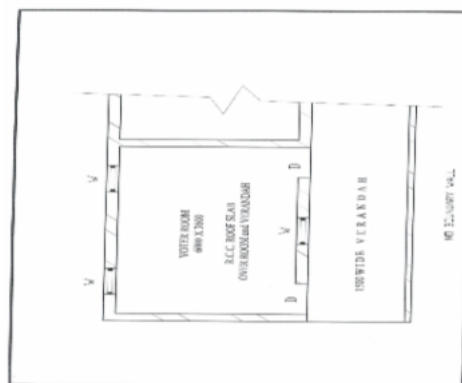

নির্বাচক নিবন্ধন আধিকারিকের স্বাক্ষর

Nazri Naksha

Google Map View

Polling Station Building Front View

Polling Station Front View

Cad View

Key MAP View

1 নাম : মহাদেব জানা পিতার নাম: গোষ্ঠি জানা বাড়ির নং : n0001 বয়স : 70 লিঙ্গ : পুরুষ	WB/29/199/357363	ফটো উপলব্ধ	2 নাম : সোমা দাস স্বামীর নাম: তডিৎ দাস বাড়ির নং : এন0001 বয়স : 26 লিঙ্গ : মহিলা	SKS2098812	ফটো উপলব্ধ	3 নাম : তডিৎ দাস পিতার নাম: সুরেন্দ্রনাথ দাস বাড়ির নং : n0001 বয়স : 37 লিঙ্গ : পুরুষ	RGN1365766	ফটো উপলব্ধ
4 নাম : চন্দনা জানা স্বামীর নাম: সহদেব জানা বাড়ির নং : n0001 বয়স : 49 লিঙ্গ : মহিলা	WB/29/199/357799	ফটো উপলব্ধ	5 নাম : সহদেব জানা পিতার নাম: গোষ্ঠি জানা বাড়ির নং : n0001 বয়স : 58 লিঙ্গ : পুরুষ	WB/29/199/357559	ফটো উপলব্ধ	6 নাম : মিঠু মাইতি(জানা) স্বামীর নাম: শ্রীমন্ত কুমার জানা বাড়ির নং : n0001 বয়স : 35 লিঙ্গ : মহিলা	RGN1365915	ফটো উপলব্ধ
7 নাম : শ্রীমন্ত কুমার জানা পিতার নাম: মহাদেব জানা বাড়ির নং : n0001 বয়স : 39 লিঙ্গ : পুরুষ	RGN1516517	ফটো উপলব্ধ	8 নাম : কম্পনা জানা স্বামীর নাম: মহাদেব জানা বাড়ির নং : n0001 বয়স : 62 লিঙ্গ : মহিলা	WB/29/199/357711	ফটো উপলব্ধ	9 নাম : অতনু দাস পিতার নাম: পিন্ধু দাস বাড়ির নং : এন0004 বয়স : 26 লিঙ্গ : পুরুষ	RGN2597094	ফটো উপলব্ধ
10 নাম : সৌভিক দাস পিতার নাম: অজিত দাস বাড়ির নং : নং005 বয়স : 22 লিঙ্গ : পুরুষ	RGN2789998	ফটো উপলব্ধ	11 নাম : মধুমিতা দাস পিতার নাম: অসিত দাস বাড়ির নং : এন0005 বয়স : 23 লিঙ্গ : মহিলা	RGN2702173	ফটো উপলব্ধ	12 নাম : অশোক কুমার দাস পিতার নাম: গোষ্ঠি বিহারী দাস বাড়ির নং : n0009 বয়স : 58 লিঙ্গ : পুরুষ	RGN2774032	ফটো উপলব্ধ
13 নাম : রাজকুমার দাস পিতার নাম: সুরেন্দ্র নাথ দাস বাড়ির নং : n0006 বয়স : 44 লিঙ্গ : পুরুষ	LBT1152594	ফটো উপলব্ধ	14 নাম : অসিত দাস পিতার নাম: শচীনন্দন দাস বাড়ির নং : n0005 বয়স : 52 লিঙ্গ : পুরুষ	WB/29/199/357793	ফটো উপলব্ধ	15 নাম : মিনতী (মাল্লা)দাস স্বামীর নাম: অসীম দাস বাড়ির নং : n0005 বয়স : 42 লিঙ্গ : মহিলা	LBT2012763	ফটো উপলব্ধ
16 নাম : অসীম দাস পিতার নাম: শচীনন্দন দাস বাড়ির নং : n0005 বয়স : 55 লিঙ্গ : পুরুষ	LBT1984699	ফটো উপলব্ধ	17 নাম : অজিত দাস পিতার নাম: শচীনন্দন দাস বাড়ির নং : n0005 বয়স : 57 লিঙ্গ : পুরুষ	RGN2754273	ফটো উপলব্ধ	18 নাম : অষ্টমী দাস স্বামীর নাম: শচীনন্দন দাস বাড়ির নং : n0005 বয়স : 72 লিঙ্গ : মহিলা	WB/29/199/357063	ফটো উপলব্ধ
19 নাম : সোমা দাস স্বামীর নাম: লবকুমার দাস বাড়ির নং : 721447 বয়স : 42 লিঙ্গ : মহিলা	LBT1984723	ফটো উপলব্ধ	20 নাম : লবকুমার দাস পিতার নাম: বিষ্ণুপদ দাস বাড়ির নং : n0004 বয়স : 48 লিঙ্গ : পুরুষ	LBT1152370	ফটো উপলব্ধ	21 নাম : সোনামনি দাস স্বামীর নাম: কুণ্ড কুমার দাস বাড়ির নং : n0004 বয়স : 37 লিঙ্গ : মহিলা	RGN1291905	ফটো উপলব্ধ
22 নাম : রুমা দাস স্বামীর নাম: পিন্ধু দাস বাড়ির নং : n0004 বয়স : 46 লিঙ্গ : মহিলা	LBT1152198	ফটো উপলব্ধ	23 নাম : পিন্ধু দাস পিতার নাম: বিষ্ণুপদ দাস বাড়ির নং : n0004 বয়স : 49 লিঙ্গ : পুরুষ	LBT1368349	ফটো উপলব্ধ	24 নাম : সাথী দাস স্বামীর নাম: সোনামণি দাস বাড়ির নং : এন0004 বয়স : 21 লিঙ্গ : মহিলা	RGN2961225	ফটো উপলব্ধ
25 নাম : সবুজ দাস পিতার নাম: পিন্ধু দাস বাড়ির নং : এন0004 বয়স : 21 লিঙ্গ : পুরুষ	RGN2905313	ফটো উপলব্ধ	26 নাম : শান্তনু কুমার দাস পিতার নাম: চন্ডীচরন দাস বাড়ির নং : n0003 বয়স : 39 লিঙ্গ : পুরুষ	LBT2186070	ফটো উপলব্ধ	27 নাম : উজ্জ্বলা দাস স্বামীর নাম: চণ্ডী দাস বাড়ির নং : n0003 বয়স : 57 লিঙ্গ : মহিলা	RGN2356731	ফটো উপলব্ধ
28 নাম : চণ্ডী চরন দাস পিতার নাম: কৃষ্ণপদ দাস বাড়ির নং : n0003 বয়স : 66 লিঙ্গ : পুরুষ	WB/29/199/357136	ফটো উপলব্ধ	29 নাম : মমতা কর(দাস) স্বামীর নাম: মানিক চন্দ্র দাস বাড়ির নং : n0007 বয়স : 29 লিঙ্গ : মহিলা	RGN2006161	ফটো উপলব্ধ	30 নাম : সাহেব দাস পিতার নাম: অশোক কুমার দাস বাড়ির নং : N0009 বয়স : 27 লিঙ্গ : পুরুষ	RGN2163921	ফটো উপলব্ধ