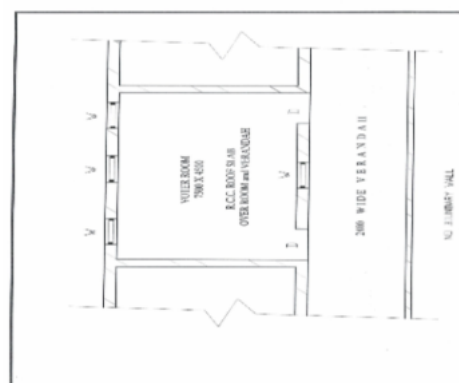

নির্বাচক নিবন্ধন আধিকারিকের স্বাক্ষর

Nazri Naksha

Google Map View

Polling Station Building Front View

Polling Station Front View

Cad View

Key MAP View

1 নাম : তাপসী দোলই স্বামীর নাম: সুকুমার দোলই বাড়ির নং : n0237 বয়স : 47 লিঙ্গ : মহিলা	GWV2577724 ফটো উপলব্ধ	2 নাম : সুকুমার দোলই পিতার নাম: কানাই দোলই বাড়ির নং : n0237 বয়স : 56 লিঙ্গ : পুরুষ	RGV2660462 ফটো উপলব্ধ	3 নাম : সমতা দোলই মায়ের নাম: তাপসী দোলই বাড়ির নং : এন0237 বয়স : 26 লিঙ্গ : মহিলা	RGV2281764 ফটো উপলব্ধ
4 নাম : সুমন দোলাই পিতার নাম: সুকুমার দোলাই বাড়ির নং : এন0237 বয়স : 21 লিঙ্গ : পুরুষ	RGV2881837 ফটো উপলব্ধ	5 নাম : সঙ্গীতা মাইতি অধিকারী স্বামীর নাম: রাম প্রসাদ অধিকারী বাড়ির নং : n0052 বয়স : 27 লিঙ্গ : মহিলা	RGV2521482 ফটো উপলব্ধ	6 নাম : রাম প্রসাদ অধিকারী পিতার নাম: নিতাই অধিকারী বাড়ির নং : n0052 বয়স : 36 লিঙ্গ : পুরুষ	RGV1492685 ফটো উপলব্ধ
7 নাম : মিনতী অধিকারী স্বামীর নাম: নিতাই অধিকারী বাড়ির নং : n0052 বয়স : 55 লিঙ্গ : মহিলা	RGV2307643 ফটো উপলব্ধ	8 নাম : নিতাই অধিকারী পিতার নাম: ললিন অধিকারী বাড়ির নং : n0052 বয়স : 60 লিঙ্গ : পুরুষ	RGV2307619 ফটো উপলব্ধ	9 নাম : মানসী ঋষি স্বামীর নাম: শিব ঋষি বাড়ির নং : n0016 বয়স : 50 লিঙ্গ : মহিলা	GWV1392588 ফটো উপলব্ধ
10 নাম : গীতা ঋষি স্বামীর নাম: মদন ঋষি বাড়ির নং : n0016 বয়স : 81 লিঙ্গ : মহিলা	WB/29/200/159158 ফটো উপলব্ধ	11 নাম : দীপঙ্কর ঋষি পিতার নাম: মদন ঋষি বাড়ির নং : n0016 বয়স : 44 লিঙ্গ : পুরুষ	RGV1215037 ফটো উপলব্ধ	12 নাম : মৌসুমী ওবা (ঋষি) স্বামীর নাম: দীপঙ্কর ঋষি বাড়ির নং : n0016 বয়স : 38 লিঙ্গ : মহিলা	RGV1777499 ফটো উপলব্ধ
13 নাম : প্রসেনজিৎ ঋষি পিতার নাম: টুটু ঋষি বাড়ির নং : n0016 বয়স : 33 লিঙ্গ : পুরুষ	RGV1975978 ফটো উপলব্ধ	14 নাম : চিরঞ্জিৎ ঋষি পিতার নাম: টুটু ঋষি বাড়ির নং : n0016 বয়স : 31 লিঙ্গ : পুরুষ	RGV1975960 ফটো উপলব্ধ	15 নাম : সুষমারানী ওবা স্বামীর নাম: গণেশ ওবা বাড়ির নং : n0055 বয়স : 55 লিঙ্গ : মহিলা	GWV1393560 ফটো উপলব্ধ
16 নাম : অঞ্জন খামরই পিতার নাম: পশুপতি খামরই বাড়ির নং : n0098 বয়স : 38 লিঙ্গ : পুরুষ	GWV2577617 ফটো উপলব্ধ	17 নাম : টুম্পা খামরই স্বামীর নাম: অঞ্জন খামরই বাড়ির নং : n0098 বয়স : 29 লিঙ্গ : মহিলা	RGV2074938 ফটো উপলব্ধ	18 নাম : সাধন চন্দ্র কুইল্যা পিতার নাম: সুধীর চন্দ্র কুইল্যা বাড়ির নং : n0098 বয়স : 64 লিঙ্গ : পুরুষ	RGV2478956 ফটো উপলব্ধ
19 নাম : যশোদারানী কুইল্যা স্বামীর নাম: সাধন চন্দ্র কুইল্যা বাড়ির নং : n0098 বয়স : 56 লিঙ্গ : মহিলা	RGV2478949 ফটো উপলব্ধ	20 নাম : সুদীপ্ত কুইল্যা পিতার নাম: সাধন চন্দ্র কুইল্যা বাড়ির নং : n0098 বয়স : 26 লিঙ্গ : পুরুষ	RGV2521425 ফটো উপলব্ধ	21 নাম : ডালিয়া মুখার্জী পিতার নাম: দেবশীষ মুখার্জী বাড়ির নং : n0098 বয়স : 45 লিঙ্গ : মহিলা	BRD2163566 ফটো উপলব্ধ
22 নাম : বিশ্বজিৎ কুইলা পিতার নাম: মদন কুইলা বাড়ির নং : n0217 বয়স : 49 লিঙ্গ : পুরুষ	RGV2398550 ফটো উপলব্ধ	23 নাম : অনন্যা কুইলা পিতার নাম: চন্দন কুইলা বাড়ির নং : নং217 বয়স : 24 লিঙ্গ : মহিলা	RGV2640050 ফটো উপলব্ধ	24 নাম : রজত কান্তি কুইলা পিতার নাম: রতন চন্দ্র কুইলা বাড়ির নং : n0217 বয়স : 36 লিঙ্গ : পুরুষ	RGV1581206 ফটো উপলব্ধ
25 নাম : রেখা কুইলা স্বামীর নাম: রতন চন্দ্র কুইলা বাড়ির নং : n0217 বয়স : 71 লিঙ্গ : মহিলা	RGV2360246 ফটো উপলব্ধ	26 নাম : রতন চন্দ্র কুইলা পিতার নাম: সুধীর চন্দ্র কুইলা বাড়ির নং : n0217 বয়স : 74 লিঙ্গ : পুরুষ	RGV2353316 ফটো উপলব্ধ	27 নাম : ইন্দ্রানী কুইলা (বেরা) স্বামীর নাম: চন্দন কুইলা বাড়ির নং : n0003 বয়স : 52 লিঙ্গ : মহিলা	GWV2287670 ফটো উপলব্ধ
28 নাম : সন্দীপ কুন্ডু পিতার নাম: শংকর কুন্ডু বাড়ির নং : n0076 বয়স : 40 লিঙ্গ : পুরুষ	RGV1492529 ফটো উপলব্ধ	29 নাম : সুধমা কুণ্ডু স্বামীর নাম: শঙ্কর কুণ্ডু বাড়ির নং : n0076 বয়স : 61 লিঙ্গ : মহিলা	RGV2663011 ফটো উপলব্ধ	30 নাম : শঙ্কর কুণ্ডু পিতার নাম: মঙ্গল কুণ্ডু বাড়ির নং : n0076 বয়স : 70 লিঙ্গ : পুরুষ	RGV2667160 ফটো উপলব্ধ