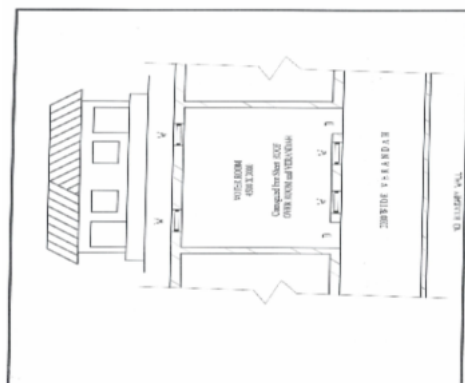

নির্বাচক নিবন্ধন আধিকারিকের স্বাক্ষর

Nazri Naksha

Google Map View

Polling Station Building Front View

Polling Station Front View

Cad View

Key MAP View

1 নাম : তাপসী দোলই স্বামীর নাম: সুকুমার দোলই বাড়ির নং : n0237 বয়স : 47 লিঙ্গ : মহিলা	GWV2577724 ফটো উপলব্ধ	2 নাম : সুকুমার দোলই পিতার নাম: কানাই দোলই বাড়ির নং : n0237 বয়স : 56 লিঙ্গ : পুরুষ	RGV2660462 ফটো উপলব্ধ	3 নাম : সমতা দোলই মায়ের নাম: তাপসী দোলই বাড়ির নং : এন0237 বয়স : 26 লিঙ্গ : মহিলা	RGV2281764 ফটো উপলব্ধ
4 নাম : সুমন দোলাই পিতার নাম: সুকুমার দোলাই বাড়ির নং : এন0237 বয়স : 21 লিঙ্গ : পুরুষ	RGV2881837 ফটো উপলব্ধ	5 নাম : সঙ্গীতা মাইতি অধিকারী স্বামীর নাম: রাম প্রসাদ অধিকারী বাড়ির নং : n0052 বয়স : 27 লিঙ্গ : মহিলা	RGV2521482 ফটো উপলব্ধ	6 নাম : রাম প্রসাদ অধিকারী পিতার নাম: নিতাই অধিকারী বাড়ির নং : n0052 বয়স : 36 লিঙ্গ : পুরুষ	RGV1492685 ফটো উপলব্ধ
7 নাম : মিনতী অধিকারী স্বামীর নাম: নিতাই অধিকারী বাড়ির নং : n0052 বয়স : 55 লিঙ্গ : মহিলা	RGV2307643 ফটো উপলব্ধ	8 নাম : নিতাই অধিকারী পিতার নাম: ললিন অধিকারী বাড়ির নং : n0052 বয়স : 60 লিঙ্গ : পুরুষ	RGV2307619 ফটো উপলব্ধ	9 নাম : মানসী ঋষি স্বামীর নাম: শিব ঋষি বাড়ির নং : n0016 বয়স : 50 লিঙ্গ : মহিলা	GWV1392588 ফটো উপলব্ধ
10 নাম : গীতা ঋষি স্বামীর নাম: মদন ঋষি বাড়ির নং : n0016 বয়স : 81 লিঙ্গ : মহিলা	WB/29/200/159158 ফটো উপলব্ধ	11 নাম : দীপঙ্কর ঋষি পিতার নাম: মদন ঋষি বাড়ির নং : n0016 বয়স : 44 লিঙ্গ : পুরুষ	RGV1215037 ফটো উপলব্ধ	12 নাম : মৌসুমী ওবা (ঋষি) স্বামীর নাম: দীপঙ্কর ঋষি বাড়ির নং : n0016 বয়স : 38 লিঙ্গ : মহিলা	RGV1777499 ফটো উপলব্ধ
13 নাম : প্রসেনজিৎ ঋষি পিতার নাম: টুটু ঋষি বাড়ির নং : n0016 বয়স : 33 লিঙ্গ : পুরুষ	RGV1975978 ফটো উপলব্ধ	14 নাম : চিরঞ্জিৎ ঋষি পিতার নাম: টুটু ঋষি বাড়ির নং : n0016 বয়স : 31 লিঙ্গ : পুরুষ	RGV1975960 ফটো উপলব্ধ	15 নাম : সুষমারানী ওবা স্বামীর নাম: গণেশ ওবা বাড়ির নং : n0055 বয়স : 55 লিঙ্গ : মহিলা	GWV1393560 ফটো উপলব্ধ
16 নাম : অঞ্জন খামরই পিতার নাম: পশুপতি খামরই বাড়ির নং : n0098 বয়স : 38 লিঙ্গ : পুরুষ	GWV2577617 ফটো উপলব্ধ	17 নাম : টুম্পা খামরই স্বামীর নাম: অঞ্জন খামরই বাড়ির নং : n0098 বয়স : 29 লিঙ্গ : মহিলা	RGV2074938 ফটো উপলব্ধ	18 নাম : সাধন চন্দ্র কুইল্যা পিতার নাম: সুধীর চন্দ্র কুইল্যা বাড়ির নং : n0098 বয়স : 64 লিঙ্গ : পুরুষ	RGV2478956 ফটো উপলব্ধ
19 নাম : যশোদারানী কুইল্যা স্বামীর নাম: সাধন চন্দ্র কুইল্যা বাড়ির নং : n0098 বয়স : 56 লিঙ্গ : মহিলা	RGV2478949 ফটো উপলব্ধ	20 নাম : সুদীপ্ত কুইল্যা পিতার নাম: সাধন চন্দ্র কুইল্যা বাড়ির নং : n0098 বয়স : 26 লিঙ্গ : পুরুষ	RGV2521425 ফটো উপলব্ধ	21 নাম : ডালিয়া মুখার্জী পিতার নাম: দেবশীষ মুখার্জী বাড়ির নং : n0098 বয়স : 45 লিঙ্গ : মহিলা	BRD2163566 ফটো উপলব্ধ
22 নাম : বিশ্বজিৎ কুইলা পিতার নাম: মদন কুইলা বাড়ির নং : n0217 বয়স : 49 লিঙ্গ : পুরুষ	RGV2398550 ফটো উপলব্ধ	23 নাম : অনন্যা কুইলা পিতার নাম: চন্দন কুইলা বাড়ির নং : নং217 বয়স : 24 লিঙ্গ : মহিলা	RGV2640050 ফটো উপলব্ধ	24 নাম : রজত কান্তি কুইলা পিতার নাম: রতন চন্দ্র কুইলা বাড়ির নং : n0217 বয়স : 36 লিঙ্গ : পুরুষ	RGV1581206 ফটো উপলব্ধ
25 নাম : রেখা কুইলা স্বামীর নাম: রতন চন্দ্র কুইলা বাড়ির নং : n0217 বয়স : 71 লিঙ্গ : মহিলা	RGV2360246 ফটো উপলব্ধ	26 নাম : রতন চন্দ্র কুইলা পিতার নাম: সুধীর চন্দ্র কুইলা বাড়ির নং : n0217 বয়স : 74 লিঙ্গ : পুরুষ	RGV2353316 ফটো উপলব্ধ	27 নাম : ইন্দ্রানী কুইলা (বেরা) স্বামীর নাম: চন্দন কুইলা বাড়ির নং : n0003 বয়স : 52 লিঙ্গ : মহিলা	GWV2287670 ফটো উপলব্ধ
28 নাম : সন্দীপ কুন্ডু পিতার নাম: শংকর কুন্ডু বাড়ির নং : n0076 বয়স : 40 লিঙ্গ : পুরুষ	RGV1492529 ফটো উপলব্ধ	29 নাম : সুধমা কুণ্ডু স্বামীর নাম: শঙ্কর কুণ্ডু বাড়ির নং : n0076 বয়স : 61 লিঙ্গ : মহিলা	RGV2663011 ফটো উপলব্ধ	30 নাম : শঙ্কর কুণ্ডু পিতার নাম: মঙ্গল কুণ্ডু বাড়ির নং : n0076 বয়স : 70 লিঙ্গ : পুরুষ	RGV2667160 ফটো উপলব্ধ